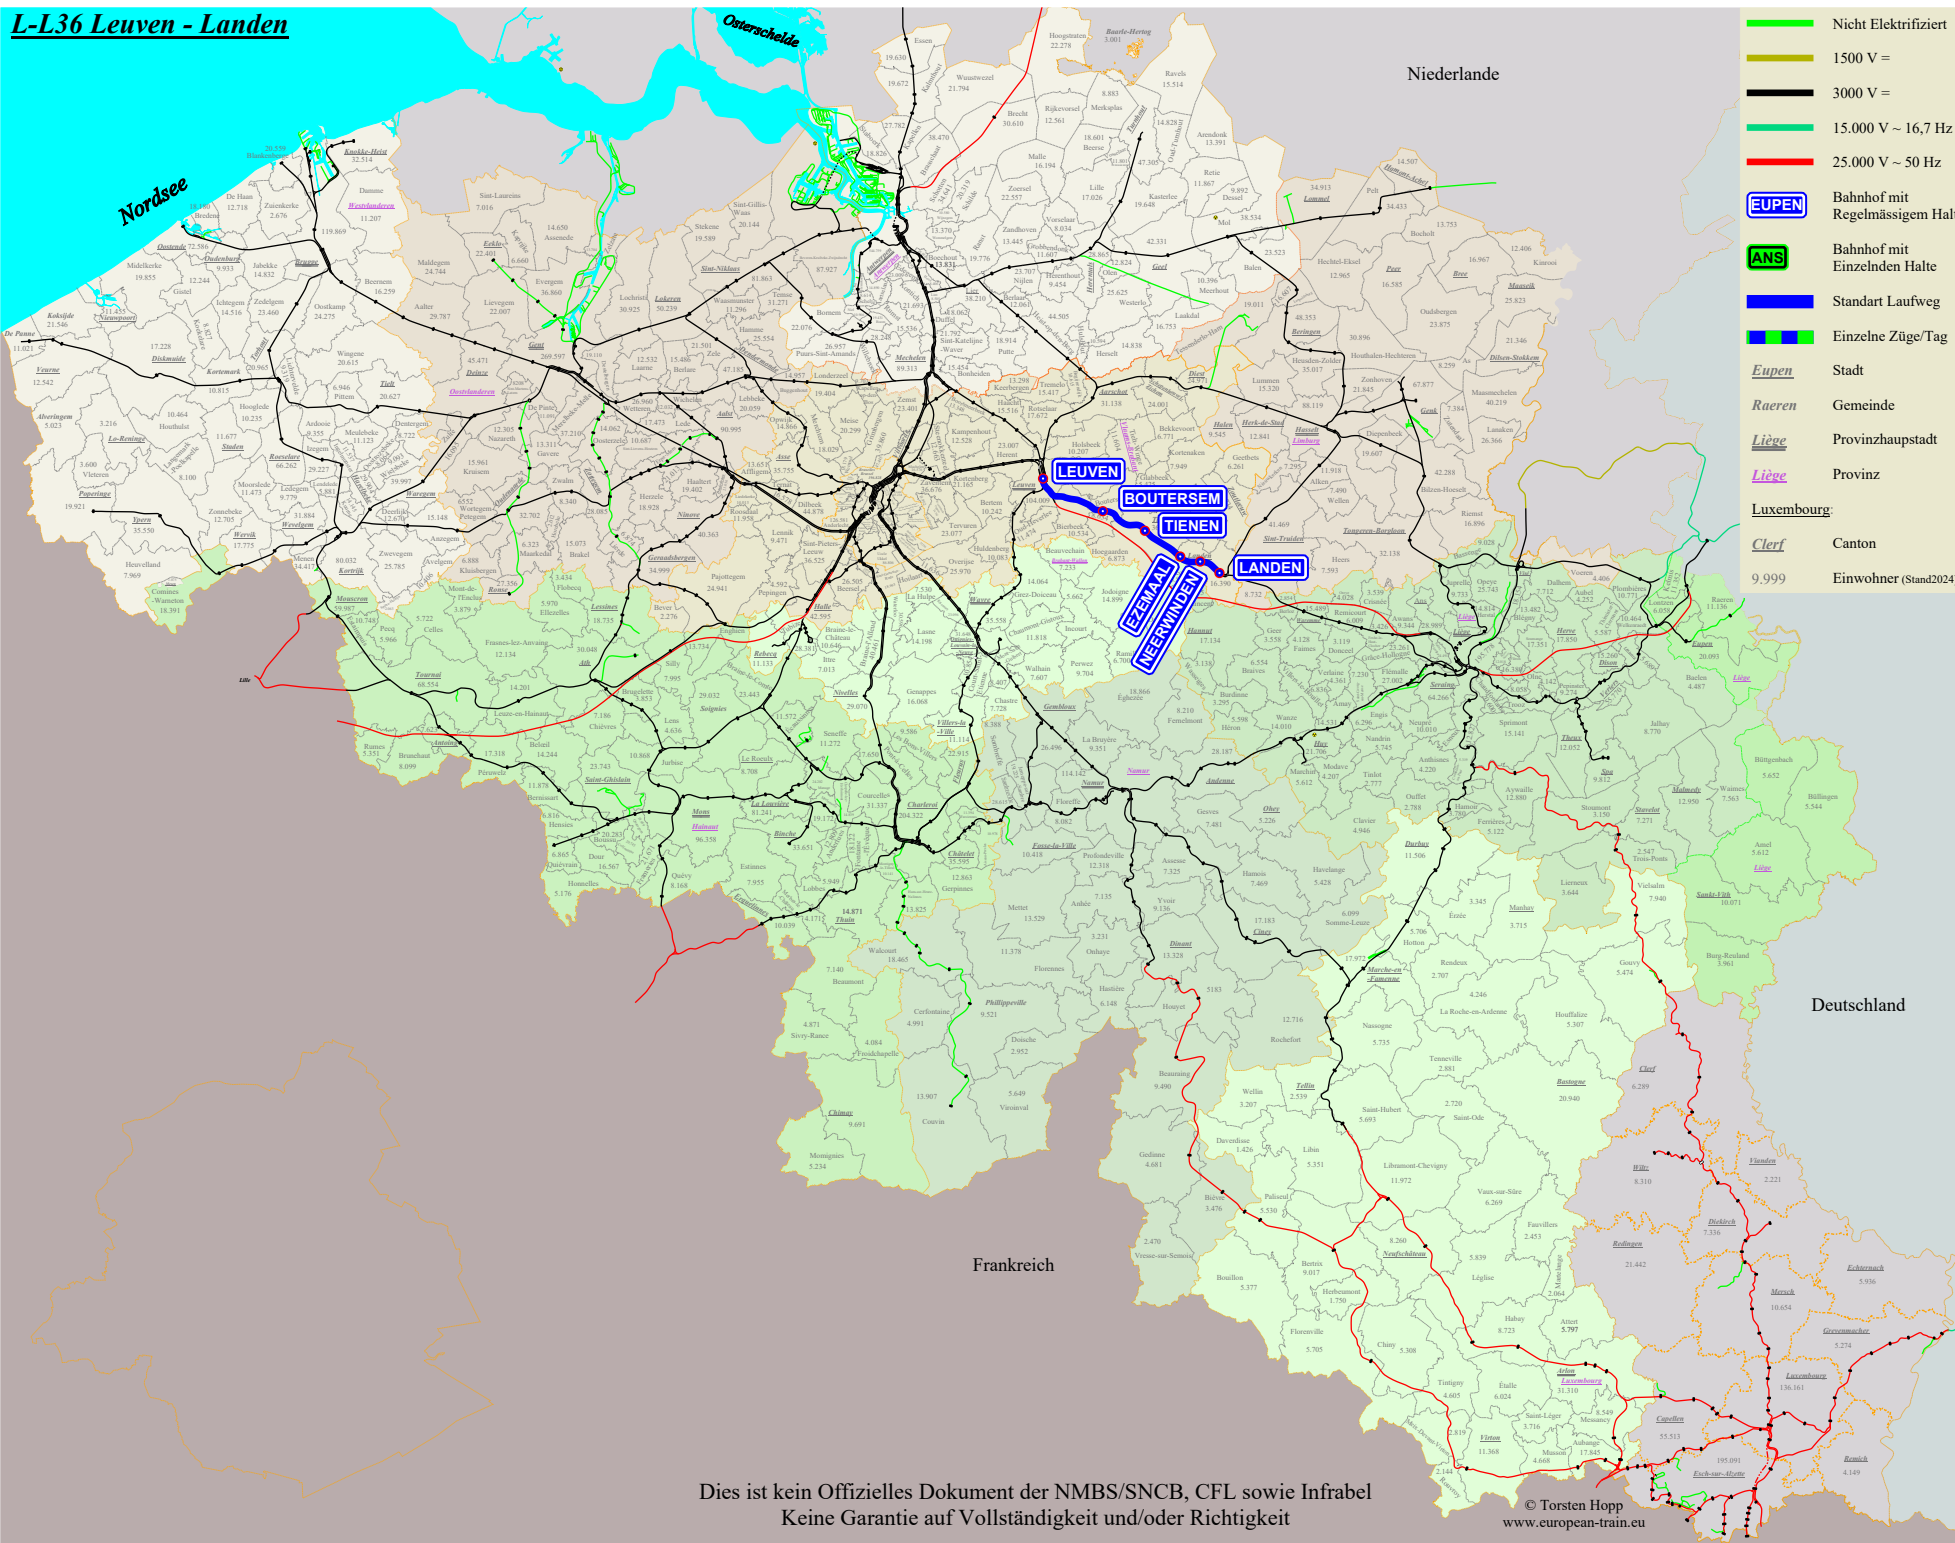

# L-L36 Leuven - Landen

- Nicht Elektrifiziert
- 1500 V =
- 3000 V =
- 15.000 V ~ 16,7 Hz
- 25.000 V ~ 50 Hz
- EUPEN Bahnhof mit Regelmässigem Halt
- ANS Bahnhof mit Einzelnden Halte
- Standart Laufweg
- Einzelne Züge/Tag
- Eupen Stadt
- Raeren Gemeinde
- Liège Provinzhauptstadt
- Liège Provinz
- Luxembourg:
- Clerv Canton
- 9.999 Einwohner (Stand2024)

- Leuven
- Vertrijk
- Tienen
- Ezemaal
- Neerwinden
- Landen

Dies ist kein Offizielles Dokument der NMBS/SNCB, CFL sowie Infrabel  
Keine Garantie auf Vollständigkeit und/oder Richtigkeit

© Torsten Hopp  
www.european-train.eu

Montags bis Freitags		6956	6957	6958	6959	6960	6961	6962	6963	6964	6965	6966	6967	6968	6969	6970	6971	6972	6973
Leuven	ab	06:47	07:47	08:47	09:47	10:47	11:47	12:47	13:47	14:47	15:47	16:47	17:47	18:47	19:47	20:47	21:47	22:47	23:47
Vertrijk	ab	06:55	07:55	08:55	09:55	10:55	11:55	12:55	13:55	14:55	15:55	16:55	17:55	18:55	19:55	20:55	21:55	22:55	23:55
Tienen	ab	07:02	08:02	09:02	10:02	11:02	12:02	13:02	14:02	15:02	16:02	17:02	18:02	19:02	20:02	21:02	22:02	23:02	00:02
Ezemaal	ab	07:08	08:08	09:08	10:08	11:08	12:08	13:08	14:08	15:08	16:08	17:08	18:08	19:08	20:08	21:08	22:08	23:08	00:08
Neerwinden	ab	07:11	08:11	09:11	10:11	11:11	12:11	13:11	14:11	15:11	16:11	17:11	18:11	19:11	20:11	21:11	22:11	23:11	00:11
Landen	an	07:15	08:15	09:15	10:15	11:15	12:15	13:15	14:15	15:15	16:15	17:15	18:15	19:15	20:15	21:15	22:15	23:15	00:15