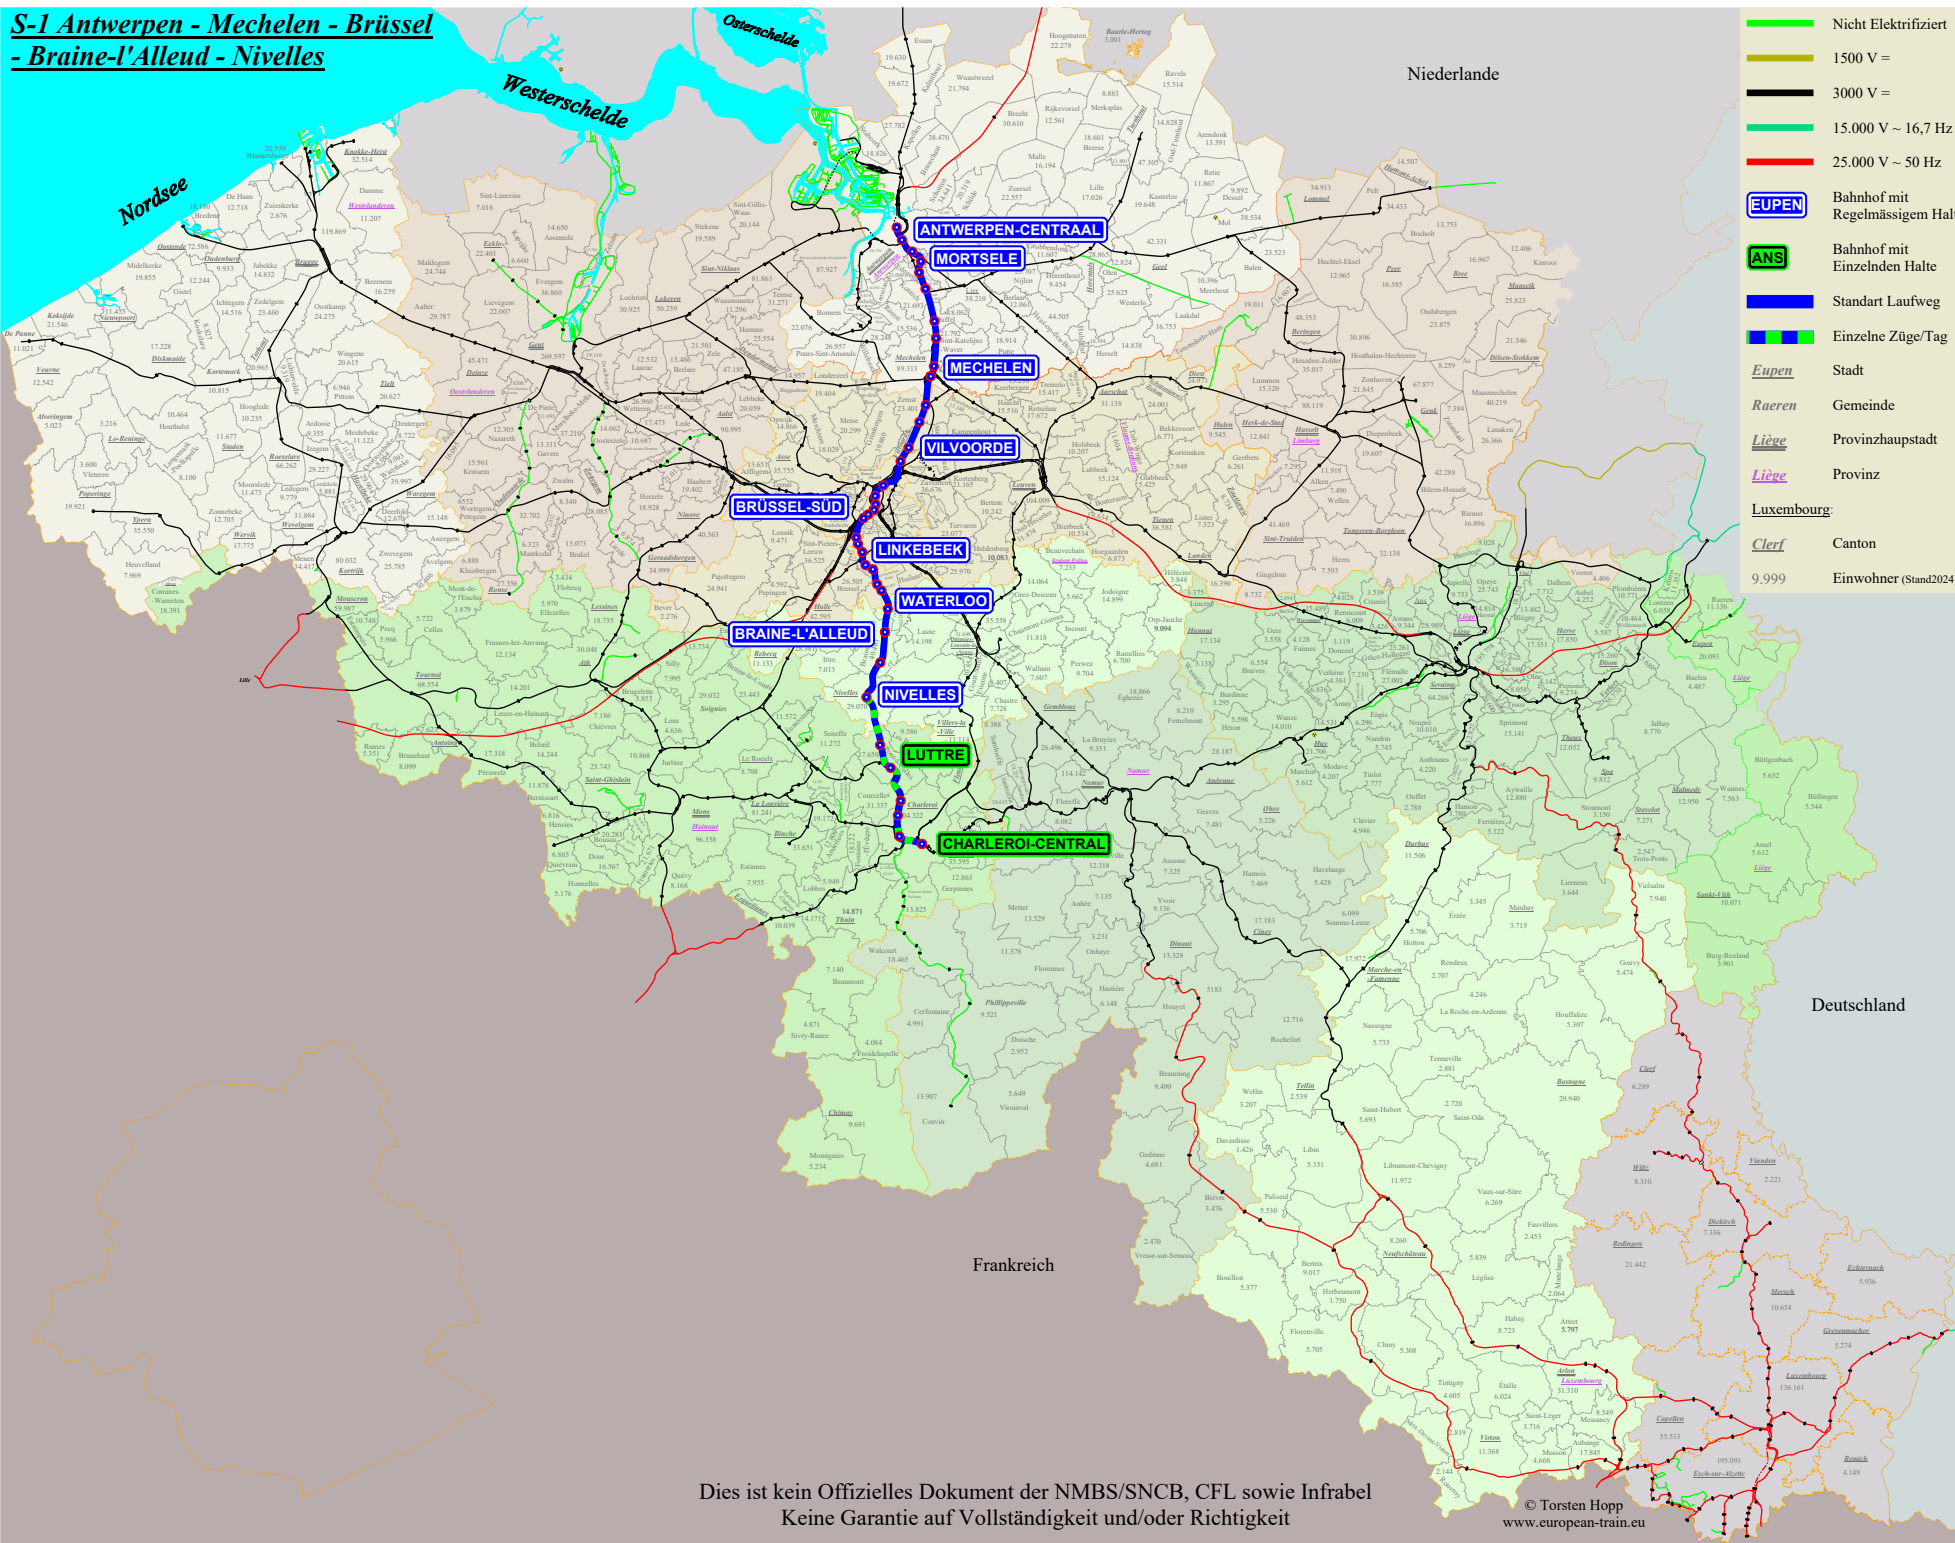

**S-1 Antwerpen - Mechelen - Brüssel
- Braine-l'Alleud - Nivelles**

- Nicht Elektrifiziert
- 1500 V =
- 3000 V =
- 15.000 V ~ 16,7 Hz
- 25.000 V ~ 50 Hz
- EUPEN Bahnhof mit Regelmässigem Halt
- ANS Bahnhof mit Einzelnden Halte
- Standart Laufweg
- Einzelne Züge/Tag
- Eupen* Stadt
- Raeren* Gemeinde
- Liège* Provinzhauptstadt
- Liège* Provinz
- Luxembourg*:
- Clerf* Canton
- 9.999 Einwohner (Stand2024)

- Mo-Fr (790ker) Mo-Fr (790ker) Sa-So
- Antwerpen-Centraal
- Antwerpen-Berchem
- Mortsel
- Mortsel-Liersesteenweg
- Hove
- Kontich-Lint
- Duffel
- Sint-Katalijne-Waver
- Mechelen-Nekkerspoel
- Mechelen
- Weerde
- Epegem
- Vilvoorde
- Buda
- Schaerbeek
- Brüssel-Nord
- Brüssel-Kongres
- Brüssel-Zentral
- Brüssel-Kirche
- Brüssel-Süd
- Vorst-Est
- Ukkle-Stalle
- Ukkle-Kalevoet
- Linkebeek
- Hollekem
- Sint-Genius-Rode
- De Hoek
- Waterloo
- Braine-l'Alleud
- Lillois
- Nivelles
- Obaix-Buzet
- Luttre
- Curcelles-Motte
- Roux
- Marchienne-au-Pont
- Charleroi-Central