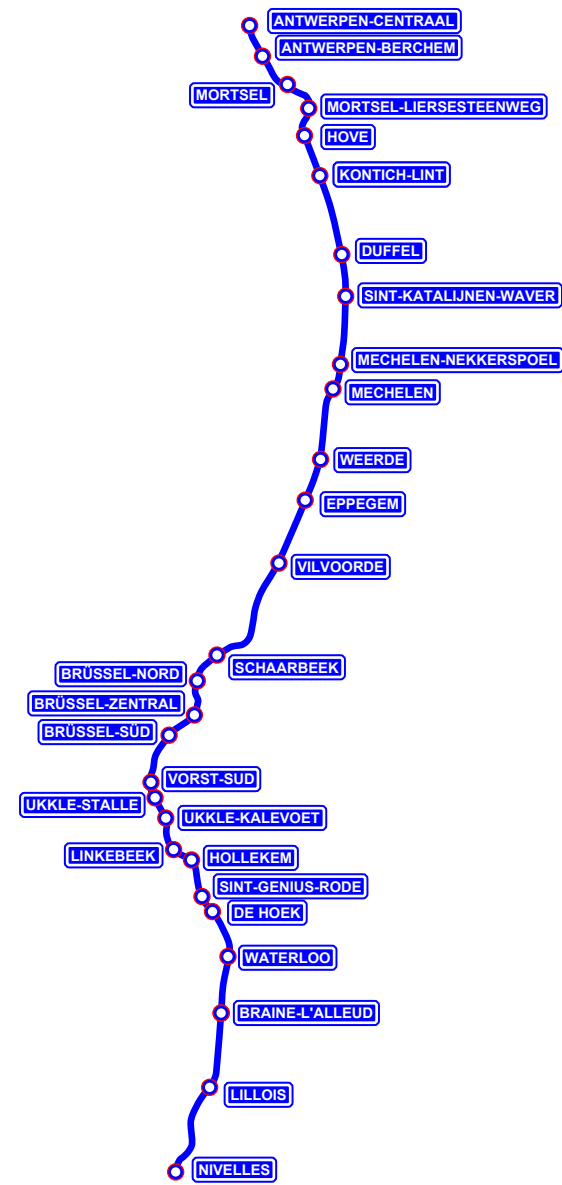

Samstags		1764	1965	1765	1966	1766	1967	1767	1968	1768	1969	1769	1970	1770	1971	1972	1973	1974
Nivelles	ab	14:34	15:04	15:34	16:04	16:34	17:04	17:34	18:04	18:34	19:04	19:34	20:04	20:34	21:04	22:04	23:04	00:04
Lillois	ab	14:41	15:11	15:41	16:11	16:41	17:11	17:41	18:11	18:41	19:11	19:41	20:11	20:41	21:11	22:11	23:11	00:11
Braine-l'Alleud	ab	14:46	15:16	15:46	16:16	16:46	17:16	17:46	18:16	18:46	19:16	19:46	20:16	20:46	21:16	22:16	23:16	00:16
Waterloo	ab	14:50	15:20	15:50	16:20	16:50	17:20	17:50	18:20	18:50	19:20	19:50	20:20	20:50	21:20	22:20	23:20	00:20
De Hoek	ab	14:53	15:23	15:53	16:23	16:53	17:23	17:53	18:23	18:53	19:23	19:53	20:23	20:53	21:23	22:23	23:23	00:23
Sint-Genius-Rode	ab	14:56	15:26	15:56	16:26	16:56	17:26	17:56	18:26	18:56	19:26	19:56	20:26	20:56	21:26	22:26	23:26	00:26
Hollekem	ab	14:59	15:29	15:59	16:29	16:59	17:29	17:59	18:29	18:59	19:29	19:59	20:29	20:59	21:29	22:29	23:29	00:29
Linkebeek	ab	15:02	15:32	16:02	16:32	17:02	17:32	18:02	18:32	19:02	19:32	20:02	20:32	21:02	21:32	22:32	23:32	00:32
Ukkle-Kalevoet	ab	15:07	15:37	16:07	16:37	17:07	17:37	18:07	18:37	19:07	19:37	20:07	20:37	21:07	21:37	22:37	23:37	00:37
Ukkle-Stalle	ab	15:09	15:39	16:09	16:39	17:09	17:39	18:09	18:39	19:09	19:39	20:09	20:39	21:09	21:39	22:39	23:39	00:39
Vorst-Est	ab	15:12	15:42	16:12	16:42	17:12	17:42	18:12	18:42	19:12	19:42	20:12	20:42	21:12	21:42	22:42	23:42	00:42
Brüssel-Süd	an	15:16	15:46	16:16	16:46	17:16	17:46	18:16	18:46	19:16	19:46	20:16	20:46	21:16	21:46	22:46	23:46	00:46
Brüssel-Kirche	ab	15:19	15:49	16:19	16:49	17:19	17:49	18:19	18:49	19:19	19:49	20:19	20:49	21:19	21:49	22:49	23:49	00:49
Brüssel-Zentral	an	15:22	15:52	16:22	16:52	17:22	17:52	18:22	18:52	19:22	19:52	20:22	20:52	21:22	21:52	22:52	23:52	00:52
Brüssel-Kongres	ab	15:23	15:53	16:23	16:53	17:23	17:53	18:23	18:53	19:23	19:53	20:23	20:53	21:23	21:53	22:53	23:53	00:53
Brüssel-Nord	an	15:27	15:57	16:27	16:57	17:27	17:57	18:27	18:57	19:27	19:57	20:27	20:57	21:27	21:57	22:57	23:57	00:57
Schaerbeek	ab	15:29	15:59	16:29	16:59	17:29	17:59	18:29	18:59	19:29	19:59	20:29	20:59	21:29	21:59	22:59	23:59	00:59
Buda	ab	15:33	16:03	16:33	17:03	17:33	18:03	18:33	19:03	19:33	20:03	20:33	21:03	21:33	22:03	23:03	00:03	01:03
Vilvoorde	ab	15:40	16:10	16:40	17:10	17:40	18:10	18:40	19:10	19:40	20:10	20:40	21:10	21:40	22:10	23:10	00:10	01:10
Eppegem	ab	15:45	16:15	16:45	17:15	17:45	18:15	18:45	19:15	19:45	20:15	20:45	21:15	21:45	22:15	23:15	00:15	01:15
Weerde	ab	15:48	16:18	16:48	17:18	17:48	18:18	18:48	19:18	19:48	20:18	20:48	21:18	21:48	22:18	23:18	00:18	01:18
Mechelen	an	15:53	16:23	16:53	17:23	17:53	18:23	18:53	19:23	19:53	20:23	20:53	21:23	21:53	22:23	23:23	00:23	01:23
Mechelen-Nekkerspoel	ab	15:55	16:25	16:55	17:25	17:55	18:25	18:55	19:25	19:55	20:25	20:55	21:25	21:55	22:25	23:25	00:25	01:25
Sint-Katalijne-Waver	ab	16:00	16:30	17:00	17:30	18:00	18:30	19:00	19:30	20:00	20:30	21:00	21:30	22:00	22:30	23:30	00:30	01:30
Duffel	ab	16:05	16:35	17:05	17:35	18:05	18:35	19:05	19:35	20:05	20:35	21:05	21:35	22:05	22:35	23:35	00:35	01:35
Kontich-Lint	ab	16:08	16:38	17:08	17:38	18:08	18:38	19:08	19:38	20:08	20:38	21:08	21:38	22:08	22:38	23:38	00:38	01:38
Hove	ab	16:13	16:43	17:13	17:43	18:13	18:43	19:13	19:43	20:13	20:43	21:13	21:43	22:13	22:43	23:43	00:43	01:43
Mortsel-Liersesteenweg	ab	16:17	16:47	17:17	17:47	18:17	18:47	19:17	19:47	20:17	20:47	21:17	21:47	22:17	22:47	23:47	00:47	01:47
Mortsel	ab	16:20	16:50	17:20	17:50	18:20	18:50	19:20	19:50	20:20	20:50	21:20	21:50	22:20	22:50	23:50	00:50	01:50
Antwerpen-Berchem	ab	16:24	16:54	17:24	17:54	18:24	18:54	19:24	19:54	20:24	20:54	21:24	21:54	22:24	22:54	23:54	00:54	01:54
Antwerpen-Centraal	an	16:27	16:57	17:27	17:57	18:27	18:57	19:27	19:57	20:27	20:57	21:27	21:57	22:27	22:57	23:57	00:57	01:57
	ab	16:28	16:58	17:28	17:58	18:28	18:58	19:28	19:58	20:28	20:58	21:28	21:58	22:28	22:58	23:58	00:58	01:58
	an	16:32	17:02	17:32	18:02	18:32	19:02	19:32	20:02	20:32	21:02	21:32	22:02	23:02	23:02	00:02	01:02	02:02