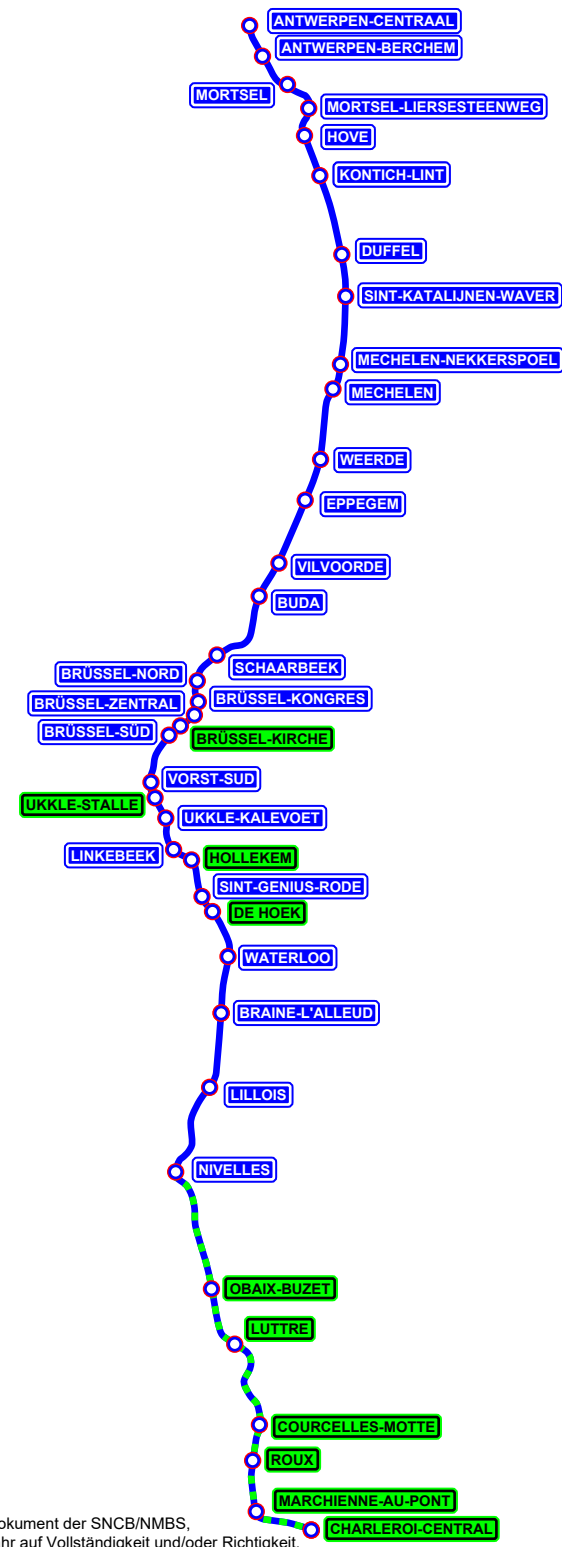

Montags bis Freitags		1953	1954	1755	1955	1756	1956	1757	1957	1758	1958	1759	1959	1760	1960	1761	1961	1762
Charleroi-Central	ab		04:26															
Marchienne-au-Pont	ab		01:31															
Roux	ab		04:35															
Curcelles-Motte	ab		04:38															
Luttre	ab		04:43															
Obaix-Buzet	ab		04:47															
Nivelles	ab		04:54		05:54	06:24	06:54	07:20	07:54	08:20	08:54	09:20	09:54	10:20	10:54	11:20	11:54	12:20
Lillois	ab		05:01		06:01	06:31	07:01	07:27	08:01	08:27	09:01	09:27	10:01	10:27	11:01	11:27	12:01	12:27
Braine-l'Alleud	ab		05:06		06:06	06:36	07:06	07:37	08:06	08:37	09:06	09:37	10:06	10:37	11:06	11:37	12:06	12:37
Waterloo	ab		05:10		06:10	06:40	07:10	07:41	08:10	08:41	09:10	09:41	10:10	10:41	11:10	11:41	12:10	12:41
De Hoek	ab		05:13		06:13	⋮	07:13	⋮	08:13	⋮	09:13	⋮	10:13	⋮	11:13	⋮	12:13	⋮
Sint-Genius-Rode	ab		05:16		06:16	06:44	07:16	07:45	08:16	08:45	09:16	09:45	10:16	10:45	11:16	11:45	12:16	12:45
Hollekem	ab		05:19		06:19	⋮	07:16	07:50	08:19	⋮	09:19	⋮	10:19	⋮	11:19	⋮	12:19	⋮
Linkebeek	ab		05:22		06:22	06:49	07:22	⋮	08:22	08:50	09:22	09:50	10:22	10:50	11:22	11:50	12:22	12:50
Ukkle-Kalevoet	ab		05:26		06:26	06:53	07:26	07:54	08:26	08:54	09:26	09:54	10:26	10:54	11:26	11:54	12:26	12:54
Ukkle-Stalle	ab		05:28		06:28	⋮	07:28	⋮	08:28	⋮	09:28	⋮	10:28	⋮	11:28	⋮	12:28	⋮
Vorst-Est	ab		05:31		06:31	06:56	07:31	⋮	08:31	08:57	09:31	09:57	10:31	10:57	11:31	11:57	12:31	12:57
Brüssel-Süd	an		05:35		06:35	07:00	07:35	08:01	08:35	09:01	09:35	10:01	10:35	11:01	11:35	12:01	12:35	13:01
Brüssel-Kirche	ab	04:38	05:38	06:04	06:38	07:03	07:38	08:04	08:38	09:04	09:38	10:04	10:38	11:04	11:38	12:04	12:38	13:04
Brüssel-Zentral	an	04:41	05:41	06:08	06:41	07:07	07:41	08:08	08:41	09:08	09:41	10:08	10:41	11:08	11:41	12:08	12:41	13:08
Brüssel-Kongres	ab	04:42	05:42	06:09	06:42	07:08	07:42	08:09	08:42	09:09	09:42	10:09	10:42	11:09	11:42	12:09	12:42	13:09
Brüssel-Nord	ab	04:44	05:44	06:11	06:44	07:10	07:44	08:11	08:44	09:11	09:44	10:11	10:44	11:11	11:44	12:11	12:44	13:11
Schaerbeek	an	04:46	05:46	06:14	06:46	07:13	07:46	08:14	08:46	09:14	09:46	10:14	10:46	11:14	11:46	12:14	12:46	13:14
Brüssel-Nord	ab	04:49	05:49	06:16	06:49	07:16	07:49	08:16	08:49	09:17	09:49	10:17	10:49	11:17	11:49	12:17	12:49	13:17
Schaerbeek	ab	04:53	05:53	06:20	06:53	07:20	07:53	08:20	08:53	09:21	09:53	10:21	10:53	11:21	11:53	12:21	12:53	13:21
Buda	ab	⋮	⋮	06:24	⋮	07:24	⋮	08:24	⋮	09:25	⋮	10:25	⋮	11:25	⋮	12:25	⋮	13:25
Vilvoorde	ab	05:00	06:00	06:28	07:00	07:28	08:00	08:28	09:00	09:29	10:00	10:29	11:00	11:29	12:00	12:29	13:00	13:29
Eppegem	ab	05:05	06:05	06:33	07:05	07:33	08:05	08:33	09:05	09:34	10:05	10:34	11:05	11:34	12:05	12:34	13:05	13:34
Weerde	ab	05:08	06:08	06:36	07:08	07:36	08:08	08:36	09:08	09:37	10:08	10:37	11:08	11:37	12:08	12:37	13:08	13:37
Mechelen	an	05:13	06:13	06:41	07:13	07:41	08:13	08:41	09:13	09:42	10:13	10:41	11:13	11:41	12:13	12:41	13:13	13:41
Mechelen	ab	05:16	06:16	06:43	07:16	07:43	08:16	08:43	09:16	09:44	10:16	10:43	11:16	11:43	12:16	12:43	13:16	13:43
Mechelen-Nekkerspoel	ab	05:21	06:21	06:48	07:21	07:48	08:21	08:48	09:21	09:49	10:21	10:48	11:21	11:48	12:21	12:48	13:21	13:48
Sint-Katalijne-Waver	ab	05:27	06:27	06:53	07:27	07:53	08:27	08:53	09:27	09:54	10:27	10:53	11:27	11:53	12:27	12:53	13:27	13:53
Duffel	ab	05:31	06:31	06:56	07:31	07:56	08:31	08:56	09:31	09:57	10:31	10:56	11:31	11:56	12:31	12:56	13:31	13:56
Kontich-Lint	ab	05:36	06:36	07:01	07:36	08:01	08:36	09:01	09:36	10:02	10:36	11:01	11:36	12:01	12:36	13:01	13:36	14:01
Hove	ab	05:39	06:39	07:04	07:39	08:04	08:39	09:04	09:39	10:05	10:39	11:04	11:39	12:04	12:39	13:04	13:39	14:04
Mortsel-Liersesteenweg	ab	05:43	06:43	07:08	07:43	08:08	08:43	09:08	09:43	10:09	10:43	11:09	11:43	12:09	12:43	13:09	13:43	14:09
Mortsel	ab	05:47	06:47	07:12	07:47	08:12	08:47	09:12	09:47	10:13	10:47	11:13	11:47	12:13	12:47	13:13	13:47	14:13
Antwerpen-Berchem	an	05:50	06:50	07:15	07:50	08:15	08:50	09:15	09:50	10:16	10:50	11:16	11:50	12:16	12:50	13:16	13:50	14:16
Antwerpen-Berchem	ab	05:51	06:51	07:16	08:51	08:16	08:51	09:17	09:51	10:17	10:51	11:17	11:51	12:17	12:51	13:17	13:51	14:17

Dies ist kein Offizielles Dokument der SNCB/NMBS, alle Angaben ohne Gewähr auf Vollständigkeit und/oder Richtigkeit.