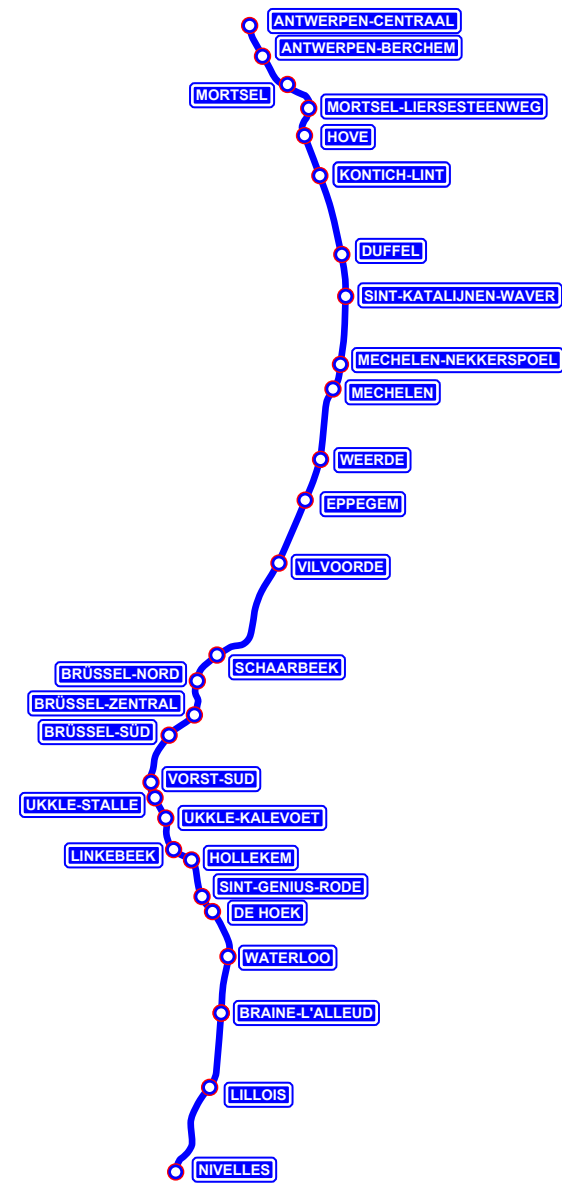

Samstags		1955	1956	1957	1757	1958	1758	1959	1759	1960	1760	1961	1761	1962	1762	1963	1763	1964
Nivelles	ab		06:04	07:04	07:34	08:04	08:34	09:04	09:34	10:04	10:34	11:04	11:34	12:04	12:34	13:04	13:34	14:04
Lillois	ab		06:11	07:11	07:41	08:11	08:41	09:11	09:41	10:11	10:41	11:11	11:41	12:11	12:41	13:11	13:41	14:11
Braine-l'Alleud	ab		06:16	07:16	07:46	08:16	08:46	09:16	09:46	10:16	10:46	11:16	11:46	12:16	12:46	13:16	13:46	14:16
Waterloo	ab		06:20	07:20	07:50	08:20	08:50	09:20	09:50	10:20	10:50	11:20	11:50	12:20	12:50	13:20	13:50	14:20
De Hoek	ab		06:23	07:23	07:53	08:23	08:53	09:23	09:53	10:23	10:53	11:23	11:53	12:23	12:53	13:23	13:53	14:23
Sint-Genius-Rode	ab		06:26	07:26	07:56	08:26	08:56	09:26	09:56	10:26	10:56	11:26	11:56	12:26	12:56	13:26	13:56	14:26
Hollekem	ab		06:29	07:29	07:59	08:29	08:59	09:29	09:59	10:29	10:59	11:29	11:59	12:29	12:59	13:29	13:59	14:29
Linkebeek	ab		06:32	07:32	08:02	08:32	09:02	09:32	10:02	10:32	11:02	11:32	12:02	12:32	13:02	13:32	14:02	14:32
Ukkle-Kalevoet	ab		06:37	07:37	08:07	08:37	09:07	09:37	10:07	10:37	11:07	11:37	12:07	12:37	13:07	13:37	14:07	14:37
Ukkle-Stalle	ab		06:39	07:39	08:09	08:39	09:09	09:39	10:09	10:39	11:09	11:39	12:09	12:39	13:09	13:39	14:09	14:39
Vorst-Est	ab		06:42	07:42	08:12	08:42	09:12	09:42	10:12	10:42	11:12	11:42	12:12	12:42	13:12	13:42	14:12	14:42
Brüssel-Süd	an		06:46	07:46	08:16	08:46	09:16	09:46	10:16	10:46	11:16	11:46	12:16	12:46	13:16	13:46	14:16	14:46
Brüssel-Kirche	ab	05:49	06:49	07:49	08:19	08:49	09:19	09:49	10:19	10:49	11:19	11:49	12:19	12:49	13:19	13:49	14:19	14:49
Brüssel-Zentral	an	05:52	06:52	07:52	08:22	08:52	09:22	09:52	10:22	10:52	11:22	11:52	12:22	12:52	13:22	13:52	14:22	14:52
Brüssel-Kongres	ab	05:53	06:53	07:53	08:23	08:53	09:23	09:53	10:23	10:53	11:23	11:53	12:23	12:53	13:23	13:53	14:23	14:53
Brüssel-Nord	an	05:57	06:57	07:57	08:27	08:57	09:27	09:57	10:27	10:57	11:27	11:57	12:27	12:57	13:27	13:57	14:27	14:57
Schaerbeek	ab	05:59	06:59	07:59	08:29	08:59	09:29	09:59	10:29	10:59	11:29	11:59	12:29	12:59	13:29	13:59	14:29	14:59
Buda	ab	06:03	07:03	08:03	08:33	09:03	09:33	10:03	10:33	11:03	11:33	12:03	12:33	13:03	13:33	14:03	14:33	15:03
Vilvoorde	ab	06:10	07:10	08:10	08:40	09:10	09:40	10:10	10:40	11:10	11:40	12:10	12:40	13:10	13:40	14:10	14:40	15:10
Eppegem	ab	06:15	07:15	08:15	08:45	09:15	09:45	10:15	10:45	11:15	11:45	12:15	12:45	13:15	13:45	14:15	14:45	15:15
Weerde	ab	06:18	07:18	08:18	08:48	09:18	09:48	10:18	10:48	11:18	11:48	12:18	12:48	13:18	13:48	14:18	14:48	15:18
Mechelen	an	06:23	07:23	08:23	08:53	09:23	09:53	10:23	10:53	11:23	11:53	12:23	12:53	13:23	13:53	14:23	14:53	15:23
Mechelen	ab	06:25	07:25	08:25	08:55	09:25	09:55	10:25	10:55	11:25	11:55	12:25	12:55	13:25	13:55	14:25	14:55	15:25
Mechelen-Nekkerspoel	ab	06:30	07:30	08:30	09:00	09:30	10:00	10:30	11:00	11:30	12:00	12:30	13:00	13:30	14:00	14:30	15:00	15:30
Sint-Katalijne-Waver	ab	06:35	07:35	08:35	09:05	09:35	10:05	10:35	11:05	11:35	12:05	12:35	13:05	13:35	14:05	14:35	15:05	15:35
Duffel	ab	06:38	07:38	08:38	09:08	09:38	10:08	10:38	11:08	11:38	12:08	12:38	13:08	13:38	14:08	14:38	15:08	15:38
Kontich-Lint	ab	06:43	07:43	08:43	09:13	09:43	10:13	10:43	11:13	11:43	12:13	12:43	13:13	13:43	14:13	14:43	15:13	15:43
Hove	ab	06:47	07:47	08:47	09:17	09:47	10:17	10:47	11:17	11:47	12:17	12:47	13:17	13:47	14:17	14:47	15:17	15:47
Mortsel-Liersesteenweg	ab	06:50	07:50	08:50	09:20	09:50	10:20	10:50	11:20	11:50	12:20	12:50	13:20	13:50	14:20	14:50	15:20	15:50
Mortsel	ab	06:54	07:54	08:54	09:24	09:54	10:24	10:54	11:24	11:54	12:24	12:54	13:24	13:54	14:24	14:54	15:24	15:54
Antwerpen-Berchem	an	06:57	07:57	08:57	09:27	09:57	10:27	10:57	11:27	11:57	12:27	12:57	13:27	13:57	14:27	14:57	15:27	15:57
Antwerpen-Berchem	ab	06:58	07:58	08:58	09:28	09:58	10:28	10:58	11:28	11:58	12:28	12:58	13:28	13:58	14:28	14:58	15:28	15:58
Antwerpen-Centraal	an	07:02	08:02	09:02	09:32	10:02	10:32	11:02	11:32	12:02	12:32	13:02	13:32	14:02	14:32	15:02	15:32	16:02