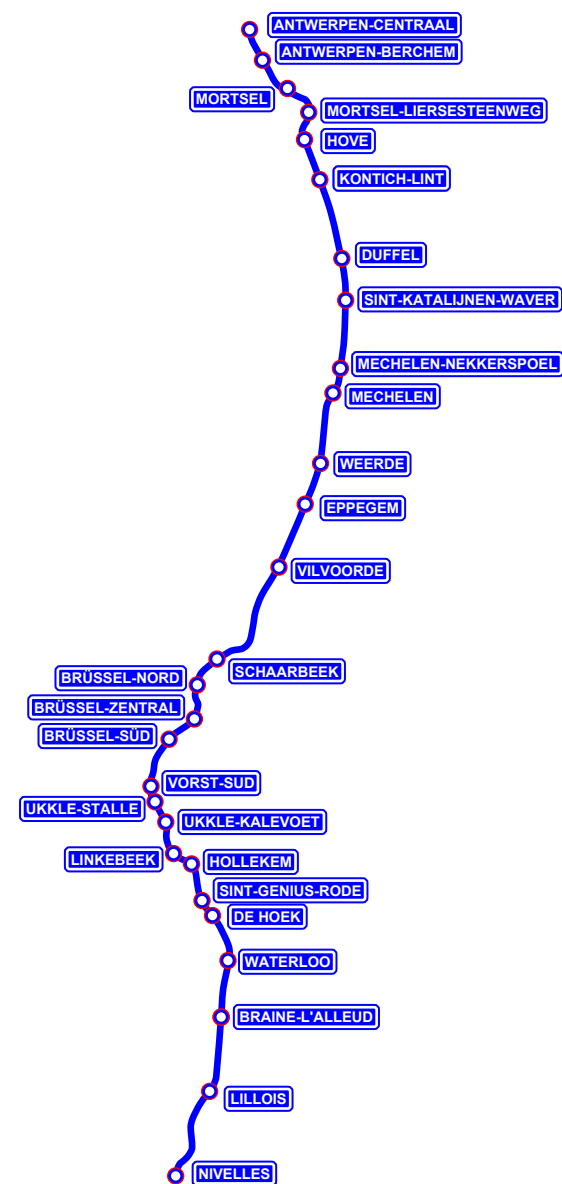

Sonntags		1955	1956	1957	1958	1959	1960	1961	1962	1963	1964	1965	1966	1967	1968	1969	1970	1971	1972	1973	1974
Nivelles	ab		06:04	07:04	08:04	08:04	10:04	11:04	12:04	13:04	14:04	15:04	16:04	17:04	18:04	19:04	20:04	21:04	22:04	23:04	00:04
Lillois	ab		06:11	07:11	08:11	08:11	10:11	11:11	12:11	13:11	14:11	15:11	16:11	17:11	18:11	19:11	20:11	21:11	22:11	23:11	00:11
Braine-l'Alleud	ab		06:16	07:16	08:16	08:16	10:16	11:16	12:16	13:16	14:16	15:16	16:16	17:16	18:16	19:16	20:16	21:16	22:16	23:16	00:16
Waterloo	ab		06:20	07:20	08:20	08:20	10:20	11:20	12:20	13:20	14:20	15:20	16:20	17:20	18:20	19:20	20:20	21:20	22:20	23:20	00:20
De Hoek	ab		06:23	07:23	08:23	08:23	10:23	11:23	12:23	13:23	14:23	15:23	16:23	17:23	18:23	19:23	20:23	21:23	22:23	23:23	00:23
Sint-Genius-Rode	ab		06:26	07:26	08:26	08:26	10:26	11:26	12:26	13:26	14:26	15:26	16:26	17:26	18:26	19:26	20:26	21:26	22:26	23:26	00:26
Hollekem	ab		06:29	07:29	08:29	08:29	10:29	11:29	12:29	13:29	14:29	15:29	16:29	17:29	18:29	19:29	20:29	21:29	22:29	23:29	00:29
Linkebeek	ab		06:32	07:32	08:32	08:32	10:32	11:32	12:32	13:32	14:32	15:32	16:32	17:32	18:32	19:32	20:32	21:32	22:32	23:32	00:32
Ukkle-Kalevoet	ab		06:37	07:37	08:37	08:37	10:37	11:37	12:37	13:37	14:37	15:37	16:37	17:37	18:37	19:37	20:37	21:37	22:37	23:37	00:37
Ukkle-Stalle	ab		06:39	07:39	08:39	08:39	10:39	11:39	12:39	13:39	14:39	15:39	16:39	17:39	18:39	19:39	20:39	21:39	22:39	23:39	00:39
Vorst-Est	ab		06:42	07:42	08:42	08:42	10:42	11:42	12:42	13:42	14:42	15:42	16:42	17:42	18:42	19:42	20:42	21:42	22:42	23:42	00:42
Brüssel-Süd	an		06:46	07:46	08:46	08:46	10:46	11:46	12:46	13:46	14:46	15:46	16:46	17:46	18:46	19:46	20:46	21:46	22:46	23:46	00:46
Brüssel-Kirche	ab	05:49	06:49	07:49	08:49	08:49	10:49	11:49	12:49	13:49	14:49	15:49	16:49	17:49	18:49	19:49	20:49	21:49	22:49	23:49	00:49
Brüssel-Zentral	an	05:52	06:52	07:52	08:52	08:52	10:52	11:52	12:52	13:52	14:52	15:52	16:52	17:52	18:52	19:52	20:52	21:52	22:52	23:52	00:52
Brüssel-Kongres	ab	05:53	06:53	07:53	08:53	08:53	10:53	11:53	12:53	13:53	14:53	15:53	16:53	17:53	18:53	19:53	20:53	21:53	22:53	23:53	00:53
Brüssel-Nord	an	05:57	06:57	07:57	08:57	08:57	10:57	11:57	12:57	13:57	14:57	15:57	16:57	17:57	18:57	19:57	20:57	21:57	22:57	23:57	00:57
Schaerbeek	ab	05:59	06:59	07:59	08:59	08:59	10:59	11:59	12:59	13:59	14:59	15:59	16:59	17:59	18:59	19:59	20:59	21:59	22:59	23:59	00:59
Buda	ab	06:03	07:03	08:03	09:03	09:03	11:03	12:03	13:03	14:03	15:03	16:03	17:03	18:03	19:03	20:03	21:03	22:03	23:03	00:03	01:03
Vilvoorde	ab	06:10	07:10	08:10	09:10	09:10	11:10	12:10	13:10	14:10	15:10	16:10	17:10	18:10	19:10	20:10	21:10	22:10	23:10	00:10	01:10
Eppegem	ab	06:15	07:15	08:15	09:15	09:15	11:15	12:15	13:15	14:15	15:15	16:15	17:15	18:15	19:15	20:15	21:15	22:15	23:15	00:15	01:15
Weerde	ab	06:18	07:18	08:18	09:18	09:18	11:18	12:18	13:18	14:18	15:18	16:18	17:18	18:18	19:18	20:18	21:18	22:18	23:18	00:18	01:18
Mechelen	an	06:23	07:23	08:23	09:23	09:23	11:23	12:23	13:23	14:23	15:23	16:23	17:23	18:23	19:23	20:23	21:23	22:23	23:23	00:23	01:23
Mechelen	ab	06:25	07:25	08:25	09:25	09:25	11:25	12:25	13:25	14:25	15:25	16:25	17:25	18:25	19:25	20:25	21:25	22:25	23:25	00:25	01:25
Mechelen-Nekkerspoel	ab	06:30	07:30	08:30	09:30	09:30	11:30	12:30	13:30	14:30	15:30	16:30	17:30	18:30	19:30	20:30	21:30	22:30	23:30	00:30	01:30
Sint-Katalijne-Waver	ab	06:35	07:35	08:35	09:35	09:35	11:35	12:35	13:35	14:35	15:35	16:35	17:35	18:35	19:35	20:35	21:35	22:35	23:35	00:35	01:35
Duffel	ab	06:38	07:38	08:38	09:38	09:38	11:38	12:38	13:38	14:38	15:38	16:38	17:38	18:38	19:38	20:38	21:38	22:38	23:38	00:38	01:38
Kontich-Lint	ab	06:43	07:43	08:43	09:43	09:43	11:43	12:43	13:43	14:43	15:43	16:43	17:43	18:43	19:43	20:43	21:43	22:43	23:43	00:43	01:43
Hove	ab	06:47	07:47	08:47	09:47	09:47	11:47	12:47	13:47	14:47	15:47	16:47	17:47	18:47	19:47	20:47	21:47	22:47	23:47	00:47	01:47
Mortsel-Liersesteenweg	ab	06:50	07:50	08:50	09:50	09:50	11:50	12:50	13:50	14:50	15:50	16:50	17:50	18:50	19:50	20:50	21:50	22:50	23:50	00:50	01:50
Mortsel	ab	06:54	07:54	08:54	09:54	09:54	11:54	12:54	13:54	14:54	15:54	16:54	17:54	18:54	19:54	20:54	21:54	22:54	23:54	00:54	01:54
Antwerpen-Berchem	an	06:57	07:57	08:57	09:57	09:57	11:57	12:57	13:57	14:57	15:57	16:57	17:57	18:57	19:57	20:57	21:57	22:57	23:57	00:57	01:57

Dies ist kein Offizielles Dokument der SNCB/NMBS,
alle Angaben ohne Gewähr auf Vollständigkeit und/oder Richtigkeit.