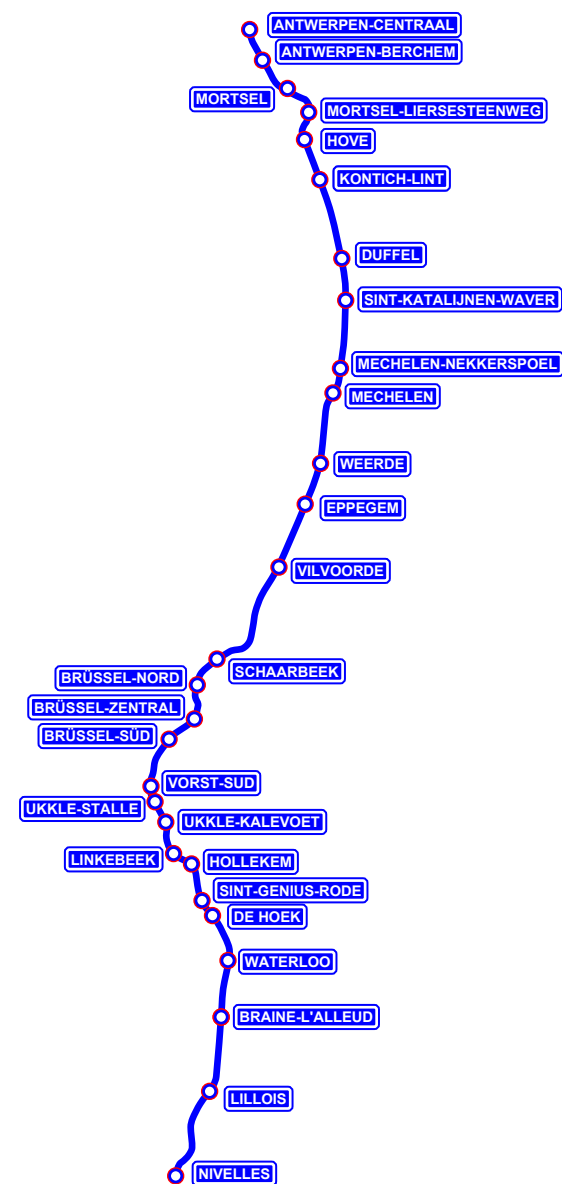

Sonntags		1976	1977	1978	1979	1980	1981	1982	1983	1984	1985	1986	1987	1988	1989	1990	1991	1992	1993	1994	1995
Antwerpen-Centraal	ab		05:58	06:58	07:58	08:58	09:58	10:58	11:58	12:58	13:58	14:58	15:58	16:58	17:58	18:58	19:58	20:58	21:58	22:58	23:58
Antwerpen-Berchem	an		06:02	07:02	08:02	09:02	10:02	11:02	12:02	13:02	14:02	15:02	16:02	17:02	18:02	19:02	20:02	21:02	22:02	23:02	00:02
	ab		06:03	07:03	08:03	09:03	10:03	11:03	12:03	13:03	14:03	15:03	16:03	17:03	18:03	19:03	20:03	21:03	22:03	23:03	00:03
Mortsel	ab		06:06	07:06	08:06	09:06	10:06	11:06	12:06	13:06	14:06	15:06	16:06	17:06	18:06	19:06	20:06	21:06	22:06	23:06	00:06
Mortsel-Liersesteenweg	ab		06:10	07:10	08:10	09:10	10:10	11:10	12:10	13:10	14:10	15:10	16:10	17:10	18:10	19:10	20:10	21:10	22:10	23:10	00:10
Hove	ab		06:14	07:14	08:14	09:14	10:14	11:14	12:14	13:14	14:14	15:14	16:14	17:14	18:14	19:14	20:14	21:14	22:14	23:14	00:14
Kontich-Lint	ab		06:18	07:18	08:18	09:18	10:18	11:18	12:18	13:18	14:18	15:18	16:18	17:18	18:18	19:18	20:18	21:18	22:18	23:18	00:18
Duffel	ab		06:23	07:23	08:23	09:23	10:23	11:23	12:23	13:23	14:23	15:23	16:23	17:23	18:23	19:23	20:23	21:23	22:23	23:23	00:23
Sint-Katalijne-Waver	ab		06:26	07:26	08:26	09:26	10:26	11:26	12:26	13:26	14:26	15:26	16:26	17:26	18:26	19:26	20:26	21:26	22:26	23:26	00:26
Mechelen-Nekkerspoel	ab		06:31	07:31	08:31	09:31	10:31	11:31	12:31	13:31	14:31	15:31	16:31	17:31	18:31	19:31	20:31	21:31	22:31	23:31	00:31
Mechelen	an		06:35	07:35	08:35	09:35	10:35	11:35	12:35	13:35	14:35	15:35	16:35	17:35	18:35	19:35	20:35	21:35	22:35	23:35	00:35
	ab		06:37	07:37	08:37	09:37	10:37	11:37	12:37	13:37	14:37	15:37	16:37	17:37	18:37	19:37	20:37	21:37	22:37	23:37	00:37
Weerde	ab		06:43	07:43	08:43	09:43	10:43	11:43	12:43	13:43	14:43	15:43	16:43	17:43	18:43	19:43	20:43	21:43	22:43	23:43	00:43
Eppegem	ab		06:46	07:46	08:46	09:46	10:46	11:46	12:46	13:46	14:46	15:46	16:46	17:46	18:46	19:46	20:46	21:46	22:46	23:46	00:46
Vilvoorde	ab		06:51	07:51	08:51	09:51	10:51	11:51	12:51	13:51	14:51	15:51	16:51	17:51	18:51	19:51	20:51	21:51	22:51	23:51	00:51
Buda																					
Schaerbeek	ab		06:58	07:58	08:58	09:58	10:58	11:58	12:58	13:58	14:58	15:58	16:58	17:58	18:58	19:58	20:58	21:58	22:58	23:58	00:58
Brüssel-Nord	an		07:01	08:01	09:01	10:01	11:01	12:01	13:01	14:01	15:01	16:01	17:01	18:01	19:01	20:01	21:01	22:01	23:01	00:01	01:01
	ab	06:03	07:03	08:03	09:03	10:03	11:03	12:03	13:03	14:03	15:03	16:03	17:03	18:03	19:03	20:03	21:03	22:03	23:03	00:03	01:03
Brüssel-Kongres																					
Brüssel-Zentral	an	06:06	07:06	08:06	09:06	10:06	11:06	12:06	13:06	14:06	15:06	16:06	17:06	18:06	19:06	20:06	21:06	22:06	23:06	00:06	01:06
	ab	06:07	07:07	08:07	09:07	10:07	11:07	12:07	13:07	14:07	15:07	16:07	17:07	18:07	19:07	20:07	21:07	22:07	23:07	00:07	01:07
Brüssel-Kirche																					
Brüssel-Süd	an	06:11	07:11	08:11	09:11	10:11	11:11	12:11	13:11	14:11	15:11	16:11	17:11	18:11	19:11	20:11	21:11	22:11	23:11	00:11	01:11
	ab	06:14	07:14	08:14	09:14	10:14	11:14	12:14	13:14	14:14	15:14	16:14	17:14	18:14	19:14	20:14	21:14	22:14	23:14	00:14	
Vorst-Est	ab	06:18	07:18	08:18	09:18	10:18	11:18	12:18	13:18	14:18	15:18	16:18	17:18	18:18	19:18	20:18	21:18	22:18	23:18	00:18	
Ukkle-Stalle	ab	06:21	07:21	08:21	09:21	10:21	11:21	12:21	13:21	14:21	15:21	16:21	17:21	18:21	19:21	20:21	21:21	22:21	23:21	00:21	
Ukkle-Kalevoet	ab	06:24	07:24	08:24	09:24	10:24	11:24	12:24	13:24	14:24	15:24	16:24	17:24	18:24	19:24	20:24	21:24	22:24	23:24	00:24	
Linkebeek	ab	06:27	07:27	08:27	09:27	10:27	11:27	12:27	13:27	14:27	15:27	16:27	17:27	18:27	19:27	20:27	21:27	22:27	23:27	00:27	
Hollekem	ab	06:29	07:29	08:29	09:29	10:29	11:29	12:29	13:29	14:29	15:29	16:29	17:29	18:29	19:29	20:29	21:29	22:29	23:29	00:29	
Sint-Genius-Rode	ab	06:33	07:33	08:33	09:33	10:33	11:33	12:33	13:33	14:33	15:33	16:33	17:33	18:33	19:33	20:33	21:33	22:33	23:33	00:33	
De Hoek	ab	06:35	07:35	08:35	09:35	10:35	11:35	12:35	13:35	14:35	15:35	16:35	17:35	18:35	19:35	20:35	21:35	22:35	23:35	00:35	
Waterloo	ab	06:39	07:39	08:39	09:39	10:39	11:39	12:39	13:39	14:39	15:39	16:39	17:39	18:39	19:39	20:39	21:39	22:39	23:39	00:39	
Braine-l'Alleud	ab	06:43	07:43	08:43	09:43	10:43	11:43	12:43	13:43	14:43	15:43	16:43	17:43	18:43	19:43	20:43	21:43	22:43	23:43	00:43