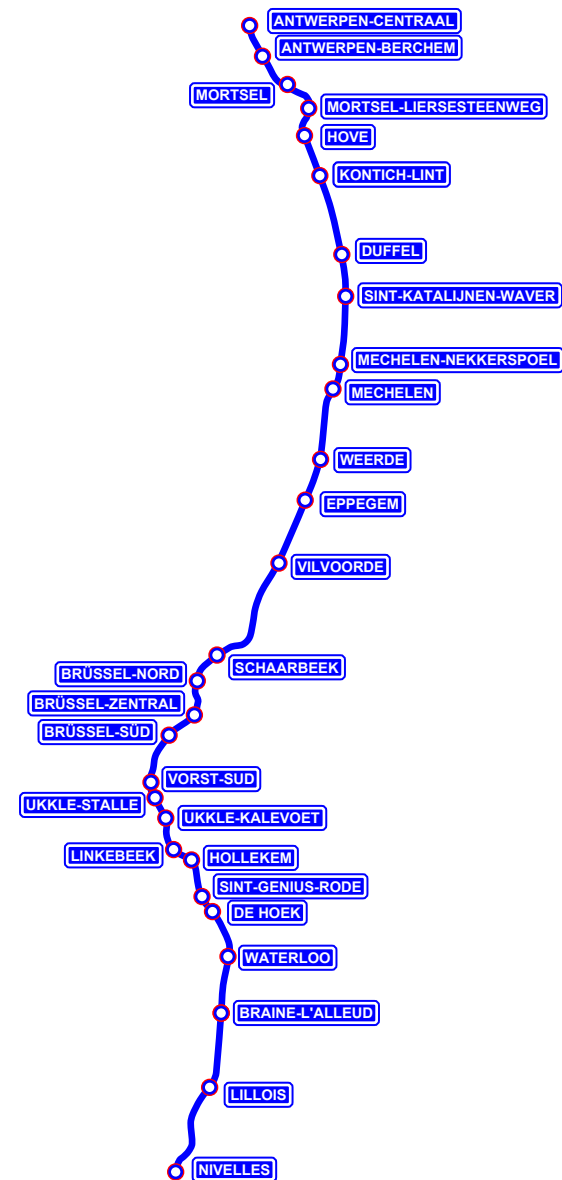

Samstags		1976	1977	1978	1779	1979	1780	1980	1781	1981	1782	1982	1783	1983	1784	1984	1785	1985
Antwerpen-Centraal	ab		05:58	06:58	07:28	07:58	08:28	08:58	09:28	09:58	10:28	10:58	11:28	11:58	12:28	12:58	13:28	13:58
Antwerpen-Berchem	an		06:02	07:02	07:32	08:02	08:32	09:02	09:32	10:02	10:32	11:02	11:32	12:02	12:32	13:02	13:32	14:02
	ab		06:03	07:03	07:33	08:03	08:33	09:03	09:33	10:03	10:33	11:03	11:33	12:03	12:33	13:03	13:33	14:03
Mortsel	ab		06:06	07:06	07:36	08:06	08:36	09:06	09:36	10:06	10:36	11:06	11:36	12:06	12:36	13:06	13:36	14:06
Mortsel-Liersesteenweg	ab		06:10	07:10	07:40	08:10	08:40	09:10	09:40	10:10	10:40	11:10	11:40	12:10	12:40	13:10	13:40	14:10
Hove	ab		06:14	07:14	07:44	08:14	08:44	09:14	09:44	10:14	10:44	11:14	11:44	12:14	12:44	13:14	13:44	14:14
Kontich-Lint	ab		06:18	07:18	07:48	08:18	08:48	09:18	09:48	10:18	10:48	11:18	11:48	12:18	12:48	13:18	13:48	14:18
Duffel	ab		06:23	07:23	07:53	08:23	08:53	09:23	09:53	10:23	10:53	11:23	11:53	12:23	12:53	13:23	13:53	14:23
Sint-Katalijne-Waver	ab		06:26	07:26	07:56	08:26	08:56	09:26	09:56	10:26	10:56	11:26	11:56	12:26	12:56	13:26	13:56	14:26
Mechelen-Nekkerspoel	ab		06:31	07:31	08:01	08:31	09:01	09:31	10:01	10:31	11:01	11:31	12:01	12:31	13:01	13:31	14:01	14:31
Mechelen	an		06:35	07:35	08:05	08:35	09:05	09:35	10:05	10:35	11:05	11:35	12:05	12:35	13:05	13:35	14:05	14:35
	ab		06:37	07:37	08:07	08:37	09:07	09:37	10:07	10:37	11:07	11:37	12:07	12:37	13:07	13:37	14:07	14:37
Weerde	ab		06:43	07:43	08:13	08:43	09:13	09:43	10:13	10:43	11:13	11:43	12:13	12:43	13:13	13:43	14:13	14:43
Eppegem	ab		06:46	07:46	08:16	08:46	09:16	09:46	10:16	10:46	11:16	11:46	12:16	12:46	13:16	13:46	14:16	14:46
Vilvoorde	ab		06:51	07:51	08:21	08:51	09:21	09:51	10:21	10:51	11:21	11:51	12:21	12:51	13:21	13:51	14:21	14:51
Buda																		
Schaerbeek	ab		06:58	07:58	08:28	08:58	09:28	09:58	10:28	10:58	11:28	11:58	12:28	12:58	13:28	13:58	14:28	14:58
Brüssel-Nord	an		07:01	08:01	08:31	09:01	09:31	10:01	10:31	11:01	11:31	12:01	12:31	13:01	13:31	14:01	14:31	15:01
	ab	06:03	07:03	08:03	08:33	09:03	09:33	10:03	10:33	11:03	11:33	12:03	12:33	13:03	13:33	14:03	14:33	15:03
Brüssel-Kongres																		
Brüssel-Zentral	an	06:06	07:06	08:06	08:36	09:06	09:36	10:06	10:36	11:06	11:36	12:06	12:36	13:06	13:36	14:06	14:36	15:06
	ab	06:07	07:07	08:07	08:37	09:07	09:37	10:07	10:37	11:07	11:37	12:07	12:37	13:07	13:37	14:07	14:37	15:07
Brüssel-Kirche																		
Brüssel-Süd	an	06:11	07:11	08:11	08:41	09:11	09:41	10:11	10:41	11:11	11:41	12:11	12:41	13:11	13:41	14:11	14:41	15:11
	ab	06:14	07:14	08:14	08:44	09:14	09:44	10:14	10:44	11:14	11:44	12:14	12:44	13:14	13:44	14:14	14:44	15:14
Vorst-Est	ab	06:18	07:18	08:18	08:48	09:18	09:48	10:18	10:48	11:18	11:48	12:18	12:48	13:18	13:48	14:18	14:48	15:18
Ukkle-Stalle	ab	06:21	07:21	08:21	08:51	09:21	09:51	10:21	10:51	11:21	11:51	12:21	12:51	13:21	13:51	14:21	14:51	15:21
Ukkle-Kalevoet	ab	06:24	07:24	08:24	08:54	09:24	09:54	10:24	10:54	11:24	11:54	12:24	12:54	13:24	13:54	14:24	14:54	15:24
Linkebeek	ab	06:27	07:27	08:27	08:57	09:27	09:57	10:27	10:57	11:27	11:57	12:27	12:57	13:27	13:57	14:27	14:57	15:27
Hollekem	ab	06:29	07:29	08:29	08:59	09:29	09:59	10:29	10:59	11:29	11:59	12:29	12:59	13:29	13:59	14:29	14:59	15:29
Sint-Genius-Rode	ab	06:33	07:33	08:33	09:03	09:33	10:03	10:33	11:03	11:33	12:03	12:33	13:03	13:33	14:03	14:33	15:03	15:33
De Hoek	ab	06:35	07:35	08:35	09:05	09:35	10:05	10:35	11:05	11:35	12:05	12:35	13:05	13:35	14:05	14:35	15:05	15:35
Waterloo	ab	06:39	07:39	08:39	09:09	09:39	10:09	10:39	11:09	11:39	12:09	12:39	13:09	13:39	14:09	14:39	15:09	15:39
Braine-l'Alleud	ab	06:43	07:43	08:43	09:13	09:43	10:13	10:43	11:13	11:43	12:13	12:43	13:13	13:43	14:13	14:43	15:13	15:43
Lillois	ab	06:49	07:49	08:49	09:19	09:49	10:19	10:49	11:19	11:49	12:19	12:49	13:19	13:49	14:19	14:49	15:19	15:49
Nivelles	an	06:56	07:56	08:56	09:26	09:56	10:26	10:56	11:26	11:56	12:26	12:56	13:26	13:56	14:26	14:56	15:26	15:56