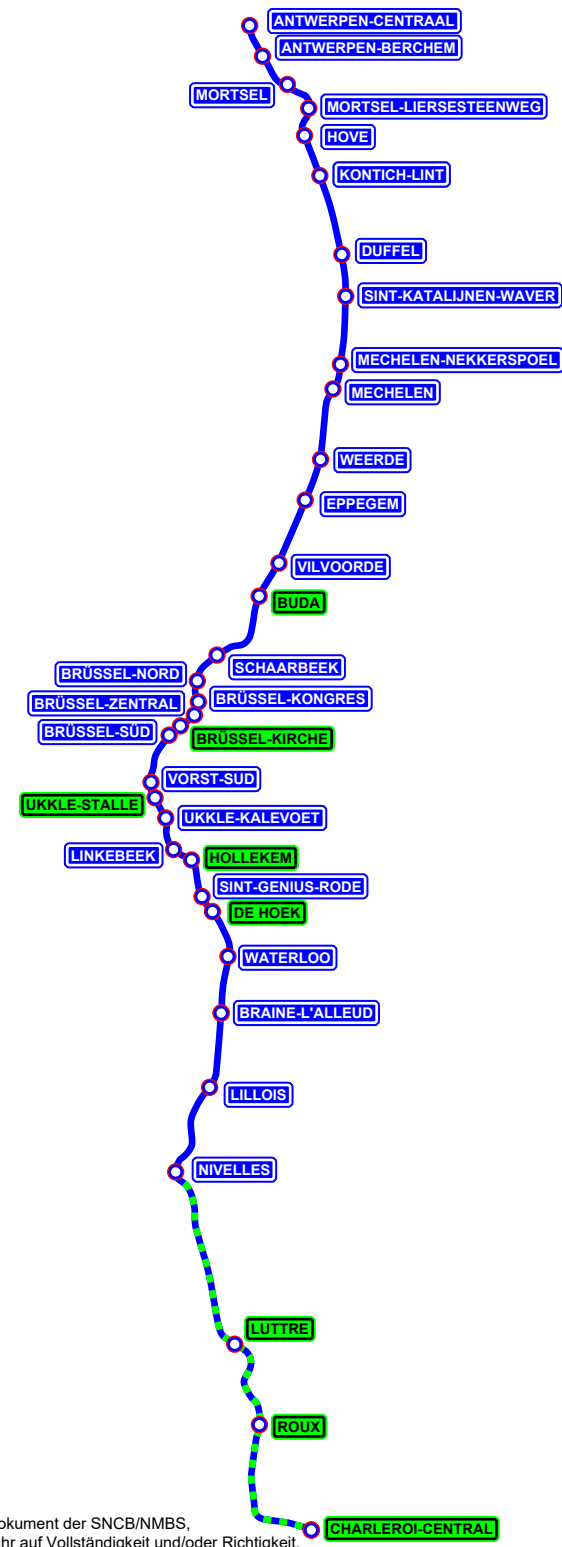

Montags bis Freitags		1785	1986	1786	1987	1787	1988	1788	1989	1789	1990	1790	1991	1992	1993	1994	1995	1996
Antwerpen-Centraal	ab	13:39	14:05	14:39	15:05	15:39	16:05	16:40	17:05	17:40	18:05	18:40	19:05	20:05	21:05	22:05	23:07	00:05
Antwerpen-Berchem	an	13:43	14:09	14:43	15:09	15:43	16:09	16:44	17:09	17:44	18:09	18:44	19:09	20:09	21:09	22:09	23:11	00:09
	ab	13:44	14:10	14:44	15:10	15:44	16:10	16:45	17:10	17:45	18:10	18:45	19:10	20:10	21:10	22:10	23:12	00:10
Mortsel	ab	13:47	14:14	14:47	15:14	15:47	16:13	16:48	17:13	17:48	18:13	18:48	19:13	20:13	21:13	22:13	23:16	00:13
Mortsel-Liersesteenweg	ab	13:51	14:18	14:51	15:18	15:51	16:17	16:52	17:17	17:52	18:17	18:52	19:17	20:17	21:17	22:17	23:21	00:17
Hove	ab	13:55	14:21	14:55	15:21	15:55	16:21	16:55	17:21	17:55	18:21	18:55	19:21	20:21	21:21	22:21	23:25	00:21
Kontich-Lint	ab	13:59	14:25	14:59	15:25	15:59	16:25	16:59	17:25	17:59	18:25	18:59	19:25	20:25	21:25	22:25	23:29	00:25
Duffel	ab	14:04	14:30	15:04	15:30	16:04	16:30	17:04	17:30	18:04	18:30	19:04	19:30	20:30	21:30	22:30	23:34	00:30
Sint-Katalijne-Waver	ab	14:08	14:34	15:08	15:34	16:08	16:34	17:08	17:34	18:08	18:34	19:08	19:34	20:34	21:34	22:34	23:38	00:34
Mechelen-Nekkerspoel	ab	14:13	14:39	15:13	15:39	16:13	16:39	17:13	17:39	18:13	18:39	19:13	19:39	20:39	21:39	22:39	23:43	00:39
Mechelen	an	14:16	14:42	15:16	15:42	16:16	16:42	17:16	17:42	18:16	18:42	19:16	19:42	20:42	21:42	22:42	23:46	00:42
	ab	14:18	14:47	15:18	15:47	16:18	16:47	17:18	17:47	18:18	18:47	19:18	19:47	20:47	21:47	22:47	23:48	00:47
Weerde	ab	14:24	14:53	15:24	15:53	16:24	16:53	17:24	17:53	18:24	18:53	19:24	19:53	20:53	21:53	22:53	23:53	00:53
Eppegem	ab	14:27	14:56	15:27	15:56	16:27	16:56	17:27	17:56	18:27	18:56	19:27	19:56	20:56	21:56	22:56	23:56	00:56
Vilvoorde	ab	14:32	15:01	15:32	16:01	16:32	17:01	17:32	18:01	18:32	19:01	19:32	20:01	21:01	22:01	23:01	00:01	01:01
Buda	ab	14:36	15:36	16:36	17:36	18:36	19:36	20:36	21:36	22:36	23:36	00:36	01:36	02:36	03:36	04:36	05:36	06:36
Schaerbeek	ab	14:41	15:08	15:41	16:07	16:41	17:08	17:41	18:08	18:41	19:08	19:41	20:08	21:08	22:08	23:08	00:08	01:08
Brüssel-Nord	an	14:45	15:11	15:45	16:10	16:45	17:11	17:45	18:11	18:45	19:11	19:45	20:11	21:11	22:11	23:11	00:11	
	ab	14:47	15:13	15:47	16:12	16:47	17:13	17:47	18:13	18:47	19:13	19:47	20:13	21:13	22:13	23:16	00:13	
Brüssel-Kongres	ab	14:49	15:15	15:49	16:14	16:49	17:15	17:49	18:15	18:49	19:15	19:49	20:15	21:15	22:15	23:18	00:15	
Brüssel-Zentral	an	14:51	15:17	15:51	16:16	16:51	17:17	17:51	18:17	18:51	19:17	19:51	20:17	21:17	22:17	23:20	00:17	
	ab	14:52	15:18	15:52	16:17	16:52	17:18	17:52	18:18	18:52	19:18	19:52	20:18	21:18	22:18	23:21	00:18	
Brüssel-Kirche	ab	14:54	15:54	16:54	17:54	18:54	19:54	20:54	21:54	22:54	23:54	00:54	01:54	02:54	03:54	04:54	05:54	06:54
Brüssel-Süd	an	14:57	15:22	15:57	16:21	16:57	17:22	17:57	18:22	18:57	19:22	19:57	20:22	21:22	22:22	23:25	00:22	
	ab	15:00	15:25	16:00	16:25	17:02	17:25	18:02	18:25	19:00	19:25	20:00	20:25	21:25	22:25	23:32	00:25	
Vorst-Est	ab	15:04	15:29	16:04	16:29	17:06	17:29	18:06	18:29	19:04	19:29	20:04	20:29	21:29	22:29			
Ukkle-Stalle	ab	15:31	16:31	17:31	18:31	19:31	20:31	21:31	22:31	23:31	00:31	01:31	02:31	03:31	04:31	05:31	06:31	07:31
Ukkle-Kalevoet	ab	15:07	15:34	16:07	16:34	17:09	17:34	18:09	18:34	19:07	19:34	20:07	20:34	21:34	22:34			
Linkebeek	ab	15:11	15:37	16:11	16:37	17:13	17:37	18:13	18:37	19:11	19:37	20:11	20:37	21:37	22:37			
Hollekem	ab	15:39	16:39	17:39	18:39	19:39	20:39	21:39	22:39	23:39	00:39	01:39	02:39	03:39	04:39	05:39	06:39	07:39
Sint-Genius-Rode	ab	15:15	15:43	16:15	16:43	17:17	17:43	18:17	18:43	19:15	19:43	20:15	20:43	21:43	22:43			
De Hoek	ab	15:45	16:45	17:45	18:45	19:45	20:45	21:45	22:45	23:45	00:45	01:45	02:45	03:45	04:45	05:45	06:45	07:45
Waterloo	ab	15:19	15:49	16:19	16:49	17:21	17:49	18:21	18:49	19:19	19:49	20:19	20:49	21:49	22:49			
Braine-l'Alleud	ab	15:23	15:53	16:23	16:53	17:25	17:53	18:25	18:53	19:23	19:53	20:23	20:53	21:53	22:53			
Lillois	ab	15:29	15:59	16:29	16:59	17:31	17:59	18:31	18:59	19:29	19:59	20:29	20:59	21:59	22:59			
Nivelles	ab	15:36	16:06	16:36	17:06	17:38	18:06	18:38	19:06	19:36	20:06	20:36	21:06	21:06	23:06			
Obaix-Buzet																		
Luttre	ab															00:10	01:03	
Curcelles-Motte	ab															00:17	01:10	

Dies ist kein Offizielles Dokument der SNCB/NMBS, alle Angaben ohne Gewähr auf Vollständigkeit und/oder Richtigkeit.