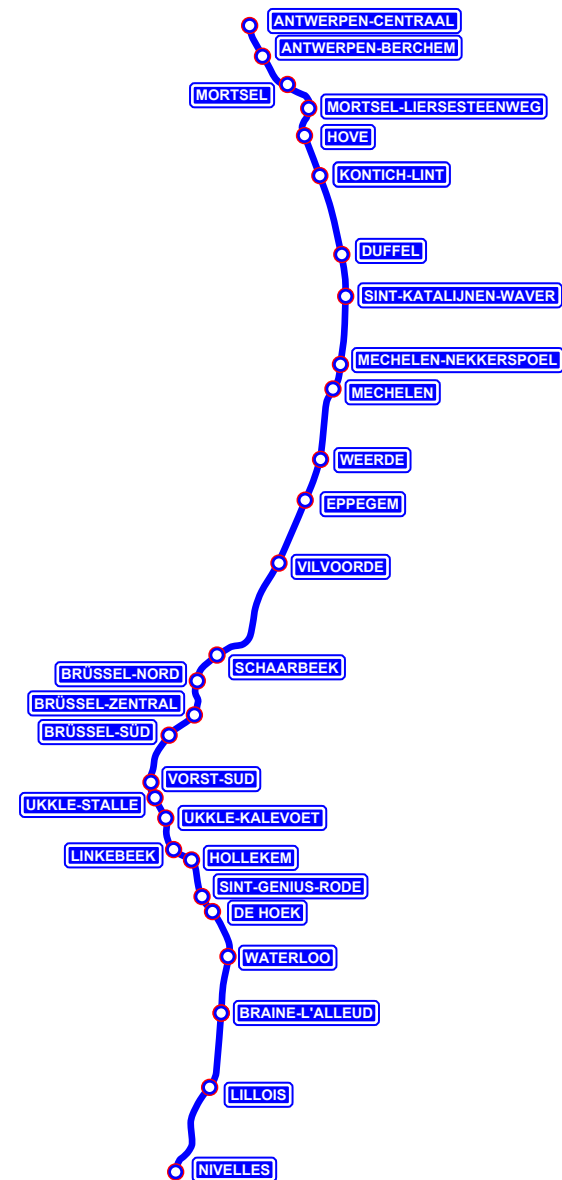

Samstags		1786	1986	1787	1987	1788	1988	1789	1989	1790	1990	1791	1991	1992	1993	1994	1995	1996
Antwerpen-Centraal	ab	14:28	14:58	15:28	15:58	16:28	16:58	17:28	17:58	18:28	18:58	19:28	19:58	20:58	21:58	22:58	23:58	00:58
Antwerpen-Berchem	an	14:32	15:02	15:32	16:02	16:32	17:02	17:32	18:02	18:32	19:02	19:32	20:02	21:02	22:02	23:02	00:02	01:02
Antwerpen-Berchem	ab	14:33	15:03	15:33	16:03	16:33	17:03	17:33	18:03	18:33	19:03	19:33	20:03	21:03	22:03	23:03	00:03	01:03
Mortsel	ab	14:36	15:06	15:36	16:06	16:36	17:06	17:36	18:06	18:36	19:06	19:36	20:06	21:06	22:06	23:06	00:06	01:06
Mortsel-Liersesteenweg	ab	14:40	15:10	15:40	16:10	16:40	17:10	17:40	18:10	18:40	19:10	19:40	20:10	21:10	22:10	23:10	00:10	01:10
Hove	ab	14:44	15:14	15:44	16:14	16:44	17:14	17:44	18:14	18:44	19:14	19:44	20:14	21:14	22:14	23:14	00:14	01:14
Kontich-Lint	ab	14:48	15:18	15:48	16:18	16:48	17:18	17:48	18:18	18:48	19:18	19:48	20:18	21:18	22:18	23:18	00:18	01:18
Duffel	ab	14:53	15:23	15:53	16:23	16:53	17:23	17:53	18:23	18:53	19:23	19:53	20:23	21:23	22:23	23:23	00:23	01:23
Sint-Katalijne-Waver	ab	14:56	15:26	15:56	16:26	16:56	17:26	17:56	18:26	18:56	19:26	19:56	20:26	21:26	22:26	23:26	00:26	01:26
Mechelen-Nekkerspoel	ab	15:01	15:31	16:01	16:31	17:01	17:31	18:01	18:31	19:01	19:31	20:01	20:31	21:31	22:31	23:31	00:31	01:31
Mechelen	an	15:05	15:35	16:05	16:35	17:05	17:35	18:05	18:35	19:05	19:35	20:05	20:35	21:35	22:35	23:35	00:35	01:35
Mechelen	ab	15:07	15:37	16:07	16:37	17:07	17:37	18:07	18:37	19:07	19:37	20:07	20:37	21:37	22:37	23:37	00:37	01:37
Weerde	ab	15:13	15:43	16:13	16:43	17:13	17:43	18:13	18:43	19:13	19:43	20:13	20:43	21:43	22:43	23:43	00:43	01:43
Eppegem	ab	15:16	15:46	16:16	16:46	17:16	17:46	18:16	18:46	19:16	19:46	20:16	20:46	21:46	22:46	23:46	00:46	01:46
Vilvoorde	ab	15:21	15:51	16:21	16:51	17:21	17:51	18:21	18:51	19:21	19:51	20:21	20:51	21:51	22:51	23:51	00:51	01:51
Buda																		
Schaerbeek	ab	15:28	15:58	16:28	16:58	17:28	17:58	18:28	18:58	19:28	19:58	20:28	20:58	21:58	22:58	23:58	00:58	01:58
Brüssel-Nord	an	15:31	16:01	16:31	17:01	17:31	18:01	18:31	19:01	19:31	20:01	20:31	21:01	22:01	23:01	00:01	01:01	02:01
Brüssel-Nord	ab	15:33	16:03	16:33	17:03	17:33	18:03	18:33	19:03	19:33	20:03	20:33	21:03	22:03	23:03	00:03	01:03	02:03
Brüssel-Kongres																		
Brüssel-Zentral	an	15:36	16:06	16:36	17:06	17:36	18:06	18:36	19:06	19:36	20:06	20:36	21:06	22:06	23:06	00:06	01:06	02:06
Brüssel-Zentral	ab	15:37	16:07	16:37	17:07	17:37	18:07	18:37	19:07	19:37	20:07	20:37	21:07	22:07	23:07	00:07	01:07	02:07
Brüssel-Kirche																		
Brüssel-Süd	an	15:41	16:11	16:41	17:11	17:41	18:11	18:41	19:11	19:41	20:11	20:41	21:11	22:11	23:11	00:11	01:11	02:11
Brüssel-Süd	ab	15:44	16:14	16:44	17:14	17:44	18:14	18:44	19:14	19:44	20:14	20:44	21:14	22:14	23:14	00:14		
Vorst-Est	ab	15:48	16:18	16:48	17:18	17:48	18:18	18:48	19:18	19:48	20:18	20:48	21:18	22:18	23:18	00:18		
Ukkle-Stalle	ab	15:51	16:21	16:51	17:21	17:51	18:21	18:51	19:21	19:51	20:21	20:51	21:21	22:21	23:21	00:21		
Ukkle-Kalevoet	ab	15:54	16:24	16:54	17:24	17:54	18:24	18:54	19:24	19:54	20:24	20:54	21:24	22:24	23:24	00:24		
Linkebeek	ab	15:57	16:27	16:57	17:27	17:57	18:27	18:57	19:27	19:57	20:27	20:57	21:27	22:27	23:27	00:27		
Hollekem	ab	15:59	16:29	16:59	17:29	17:59	18:29	18:59	19:29	19:59	20:29	20:59	21:29	22:29	23:29	00:29		
Sint-Genius-Rode	ab	16:03	16:33	17:03	17:33	18:03	18:33	19:03	19:33	20:03	20:33	21:03	21:33	22:33	23:33	00:33		
De Hoek	ab	16:05	16:35	17:05	17:35	18:05	18:35	19:05	19:35	20:05	20:35	21:05	21:35	22:35	23:35	00:35		
Waterloo	ab	16:09	16:39	17:09	17:39	18:09	18:39	19:09	19:39	20:09	20:39	21:09	21:39	22:39	23:39	00:39		
Braine-l'Alleud	ab	16:13	16:43	17:13	17:43	18:13	18:43	19:13	19:43	20:13	20:43	21:13	21:43	22:43	23:43	00:43		
Lillois	ab	16:19	16:49	17:19	17:49	18:19	18:49	19:19	19:49	20:19	20:49	21:19	21:49	22:49	23:49	00:49		
Nivelles	an	16:26	16:56	17:26	17:56	18:26	18:56	19:26	19:56	20:26	20:56	21:26	21:56	22:56	23:56	00:56