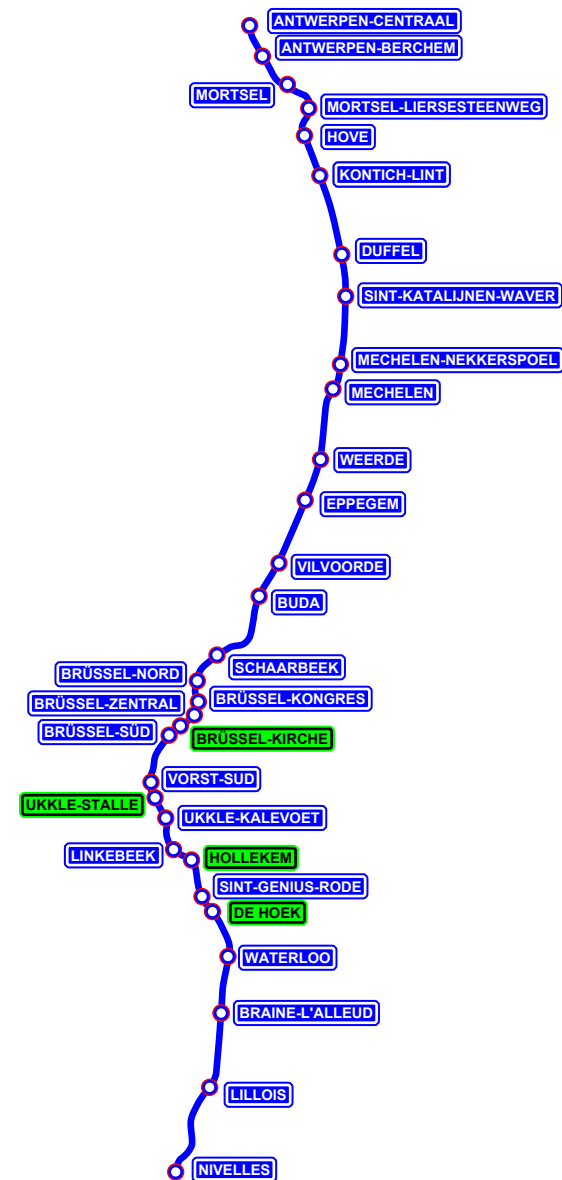

Montags bis Freitags		1776	1977	1777	1978	1778	1979	1779	1980	1780	1981	1781	1982	1782	1983	1783	1984	1784	1985
Antwerpen-Centraal	ab	04:39	05:05	05:39	06:05	06:39	07:05	07:39	08:05	08:39	09:05	09:39	10:05	10:39	11:05	11:39	12:05	12:39	13:05
Antwerpen-Berchem	an	04:43	05:09	05:43	06:09	06:43	07:09	07:43	08:09	08:43	09:09	09:43	10:09	10:43	11:09	11:43	12:09	12:43	13:09
	ab	04:44	05:10	05:44	06:10	06:44	07:10	07:44	08:10	08:44	09:10	09:44	10:10	10:44	11:10	11:44	12:10	12:44	13:10
Mortsel	ab	04:47	05:14	05:47	06:14	06:47	07:14	07:47	08:14	08:47	09:14	09:47	10:14	10:47	11:14	11:47	12:14	12:47	13:14
Mortsel-Liersesteenweg	ab	04:51	05:18	05:51	06:18	06:51	07:18	07:51	08:18	08:51	09:18	09:51	10:18	10:51	11:18	11:51	12:18	12:51	13:18
Hove	ab	04:55	05:21	05:55	06:21	06:55	07:21	07:55	08:21	08:55	09:21	09:55	10:21	10:55	11:21	11:55	12:21	12:55	13:21
Kontich-Lint	ab	04:59	05:25	05:59	06:25	06:59	07:25	07:59	08:25	08:59	09:25	09:59	10:25	10:59	11:25	11:59	12:25	12:59	13:25
Duffel	ab	05:04	05:30	06:04	06:30	07:04	07:30	08:04	08:30	09:04	09:30	10:04	10:30	11:04	11:30	12:04	12:30	13:04	13:30
Sint-Katalijne-Waver	ab	05:08	05:34	06:08	06:34	07:08	07:34	08:08	08:34	09:08	09:34	10:08	10:34	11:08	11:34	12:08	12:34	13:08	13:34
Mechelen-Nekkerspoel	ab	05:13	05:39	06:13	06:39	07:13	07:39	08:13	08:39	09:13	09:39	10:13	10:39	11:13	11:39	12:13	12:39	13:13	13:39
Mechelen	an	05:16	05:42	06:16	06:42	07:16	07:42	08:16	08:42	09:16	09:42	10:16	10:42	11:16	11:42	12:16	12:42	13:16	13:42
	ab	05:18	05:47	06:18	06:47	07:18	07:47	08:18	08:47	09:18	09:47	10:18	10:47	11:18	11:47	12:18	12:47	13:18	13:47
Weerde	ab	05:24	05:53	06:24	06:53	07:24	07:53	08:24	08:53	09:24	09:53	10:24	10:53	11:24	11:53	12:24	12:53	13:24	13:53
Eppegem	ab	05:27	05:56	06:27	06:56	07:27	07:56	08:27	08:56	09:27	09:56	10:27	10:56	11:27	11:56	12:27	12:56	13:27	13:56
Vilvoorde	ab	05:32	06:01	06:32	07:01	07:32	08:01	08:32	09:01	09:32	10:01	10:32	11:01	11:32	12:01	12:32	13:01	13:32	14:01
Buda	ab	05:36	∴	06:36	∴	07:36	∴	08:36	∴	09:36	∴	10:36	∴	11:36	∴	12:36	∴	13:36	∴
Schaerbeek	ab	05:41	06:08	06:41	07:08	07:41	08:08	08:41	09:08	09:41	10:08	10:41	11:08	11:41	12:08	12:41	13:08	13:41	14:08
Brüssel-Nord	an	05:45	06:11	06:45	07:11	07:44	08:11	08:44	09:11	09:45	10:11	10:45	11:11	11:45	12:11	12:45	13:11	13:45	14:11
	ab	05:47	06:13	06:47	07:13	07:46	08:13	08:46	09:13	09:47	10:13	10:47	11:13	11:47	12:13	12:47	13:13	13:47	14:13
Brüssel-Kongres	ab	05:49	06:15	06:49	07:15	07:48	08:15	08:48	09:15	09:49	10:15	10:49	11:15	11:49	12:15	12:49	13:15	13:49	14:15
Brüssel-Zentral	an	05:51	06:17	06:51	07:17	07:51	08:17	08:51	09:17	09:51	10:17	10:51	11:17	11:51	12:17	12:51	13:17	13:51	14:17
	ab	05:52	06:18	06:52	07:18	07:52	08:18	08:52	09:18	09:52	10:18	10:52	11:18	11:52	12:18	12:52	13:18	13:52	14:18
Brüssel-Kirche	ab	05:54	∴	06:54	∴	07:54	∴	08:54	∴	09:54	∴	10:54	∴	11:54	∴	12:54	∴	13:54	∴
Brüssel-Süd	an	05:57	06:22	06:57	07:22	07:57	08:22	08:57	09:22	09:57	10:22	10:57	11:22	11:57	12:22	12:57	13:22	13:57	14:22
	ab	06:00	06:25	07:00	07:25	08:00	08:25	09:00	09:25	10:00	10:25	11:00	11:25	12:00	12:25	13:00	13:25	14:00	14:25
Vorst-Est	ab	06:04	06:29	07:04	07:29	08:04	08:29	09:04	09:29	10:04	10:29	11:04	11:29	12:04	12:29	13:04	13:29	14:04	14:29
Ukkle-Stalle	ab	∴	06:31	∴	07:31	∴	08:31	∴	09:31	∴	10:31	∴	11:31	∴	12:31	∴	13:31	∴	14:31
Ukkle-Kalevoet	ab	06:07	06:34	07:07	07:34	08:07	08:34	09:07	09:34	10:07	10:34	11:07	11:34	12:07	12:34	13:07	13:34	14:07	14:34
Linkebeek	ab	06:11	06:37	07:11	07:37	08:11	08:37	09:11	09:37	10:11	10:37	11:11	11:37	12:11	12:37	13:11	13:37	14:11	14:37
Hollekem	ab	∴	06:39	∴	07:39	∴	08:39	∴	09:39	∴	10:39	∴	11:39	∴	12:39	∴	13:39	∴	14:39
Sint-Genius-Rode	ab	06:15	06:43	07:15	07:43	08:15	08:43	09:15	09:43	10:15	10:43	11:15	11:43	12:15	12:43	13:15	13:43	14:15	14:43
De Hoek	ab	∴	06:45	∴	07:45	∴	08:45	∴	09:45	∴	10:45	∴	11:45	∴	12:45	∴	13:45	∴	14:45
Waterloo	ab	06:19	06:49	07:19	07:49	08:19	08:49	09:19	09:49	10:19	10:49	11:19	11:49	12:19	12:49	13:19	13:49	14:19	14:49
Braine-l'Alleud	ab	06:23	06:53	07:23	07:53	08:23	08:53	09:23	09:53	10:23	10:53	11:23	11:53	12:23	12:53	13:23	13:53	14:23	14:53
Lillois	ab	06:29	06:59	07:29	07:59	08:29	08:59	09:29	09:59	10:29	10:59	11:29	11:59	12:29	12:59	13:29	13:59	14:29	14:59