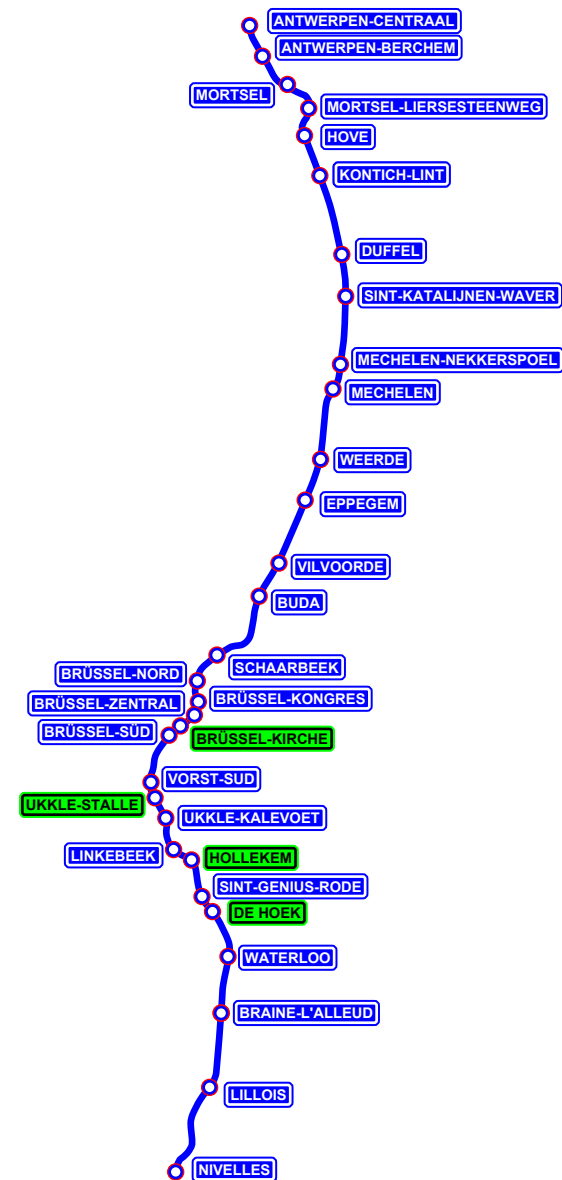

Montags bis Freitags		1962	1763	1963	1764	1964	1765	1965	1766	1966	1767	1967	1768	1968	1969	1970	1971	1972
Nivelles	ab	12:54	13:20	13:54	14:20	14:54	15:20	15:54	16:20	16:54	17:19	17:54	18:19	18:54	19:54	20:54	21:54	22:54
Lillois	ab	13:01	13:27	14:01	14:27	15:01	15:27	16:01	16:27	17:01	17:26	18:01	18:26	19:01	20:01	21:01	22:01	23:01
Braine-l'Alleud	ab	13:06	13:37	14:06	14:37	15:06	15:37	16:06	16:37	17:06	17:34	18:06	18:34	19:06	20:06	21:06	22:06	23:06
Waterloo	ab	13:10	13:41	14:10	14:41	15:10	15:41	16:10	16:41	17:10	17:41	18:10	18:41	19:10	20:10	21:10	22:10	23:10
De Hoek	ab	13:13	⋮	14:13	⋮	15:13	⋮	16:13	⋮	17:13	⋮	18:13	⋮	19:13	20:13	21:13	22:13	23:13
Sint-Genius-Rode	ab	13:16	13:45	14:16	14:45	15:16	15:45	16:16	16:45	17:16	17:45	18:16	18:45	19:16	20:16	21:16	22:16	23:16
Hollekem	ab	13:19	⋮	14:19	⋮	15:19	⋮	16:19	⋮	17:19	⋮	18:19	⋮	19:19	20:19	21:19	22:19	23:19
Linkebeek	ab	13:22	13:50	14:22	14:50	15:22	15:50	16:22	16:50	17:22	17:50	18:22	18:50	19:22	20:22	21:22	22:22	23:22
Ukkle-Kalevoet	ab	13:26	13:54	14:26	14:54	15:26	15:54	16:26	16:54	17:26	17:54	18:26	18:54	19:26	20:26	21:26	22:26	23:26
Ukkle-Stalle	ab	13:28	⋮	14:28	⋮	15:28	⋮	16:28	⋮	17:28	⋮	18:28	⋮	19:28	20:28	21:28	22:28	23:28
Vorst-Est	ab	13:31	13:57	14:31	14:57	15:31	15:57	16:31	16:57	17:31	17:57	18:31	18:57	19:31	20:31	21:31	22:31	23:31
Brüssel-Süd	an	13:35	14:01	14:35	15:01	15:35	16:01	16:35	17:01	17:35	18:01	18:35	19:01	19:35	20:35	21:35	22:35	23:35
	ab	13:38	14:04	14:38	15:04	15:38	16:04	16:39	17:04	17:39	18:04	18:38	19:04	19:38	20:38	21:38	22:38	23:38
Brüssel-Kirche	ab	⋮	14:06	⋮	15:06	⋮	16:06	⋮	17:06	⋮	18:06	⋮	19:06	⋮	⋮	⋮	⋮	⋮
Brüssel-Zentral	an	13:41	14:08	14:41	15:08	15:41	16:08	16:42	17:08	17:42	18:08	18:41	19:08	19:41	20:41	21:41	22:41	23:41
	ab	13:42	14:09	14:42	15:09	15:42	16:09	16:43	17:09	17:43	18:06	18:42	19:09	19:42	20:42	21:42	22:42	23:42
Brüssel-Kongres	ab	13:44	14:11	14:44	15:11	15:44	16:11	16:45	17:11	17:45	18:11	18:44	19:11	19:44	20:44	21:44	22:44	23:44
Brüssel-Nord	an	13:46	14:14	14:46	15:14	15:46	16:14	16:47	17:14	17:47	18:14	18:46	19:14	19:46	20:46	21:46	22:46	23:46
	ab	13:49	14:17	14:49	15:17	15:49	16:17	16:50	17:16	17:50	18:17	18:49	⋮	19:49	20:49	21:49	22:49	23:49
Schaerbeek	ab	13:53	14:21	14:53	15:21	15:53	16:21	16:54	17:20	17:54	18:20	18:53	⋮	19:53	20:53	21:53	22:53	23:53
Buda	ab	⋮	14:25	⋮	15:25	⋮	16:25	⋮	17:24	⋮	18:24	⋮	⋮	⋮	⋮	⋮	⋮	⋮
Vilvoorde	ab	14:00	14:29	15:00	15:29	16:00	16:29	17:00	17:28	18:00	18:28	19:00	⋮	20:00	21:00	22:00	23:00	00:00
Eppegem	ab	14:05	14:34	15:05	15:34	16:05	16:34	17:05	17:33	18:05	18:33	19:05	⋮	20:05	21:05	22:05	23:05	00:05
Weerde	ab	14:08	14:37	15:08	15:37	16:08	16:37	17:08	17:36	18:08	18:36	19:08	⋮	20:08	21:08	22:08	23:08	00:08
Mechelen	an	14:13	14:41	15:13	15:41	16:13	16:41	17:13	17:41	18:13	18:41	19:13	⋮	20:13	21:13	22:13	23:13	00:13
	ab	14:16	14:43	15:16	15:43	16:16	16:43	17:16	17:43	18:16	18:43	19:16	⋮	20:16	21:16	22:16	23:16	00:16
Mechelen-Nekkerspoel	ab	14:21	14:48	15:21	15:48	16:21	16:48	17:21	17:48	18:21	18:48	19:21	⋮	20:21	21:21	22:21	23:21	00:21
Sint-Katalijne-Waver	ab	14:27	14:53	15:27	15:53	16:27	16:53	17:27	17:53	18:27	18:53	19:27	⋮	20:27	21:27	22:27	23:27	00:27
Duffel	ab	14:31	14:56	15:31	15:56	16:31	16:56	17:31	17:56	18:31	18:56	19:31	⋮	20:31	21:31	22:31	23:31	00:31
Kontich-Lint	ab	14:36	15:01	15:36	16:01	16:36	17:01	17:36	18:01	18:36	19:01	19:36	⋮	20:36	21:36	22:36	23:36	00:36
Hove	ab	14:39	15:04	15:39	16:04	16:39	17:04	17:39	18:04	18:39	19:04	19:39	⋮	20:39	21:39	22:39	23:39	00:39
Mortsel-Liersesteenweg	ab	14:43	15:09	15:43	16:09	16:43	17:09	17:43	18:09	18:43	19:09	19:43	⋮	20:43	21:43	22:43	23:43	00:43
Mortsel	ab	14:47	15:13	15:47	16:13	16:47	17:13	17:47	18:13	18:47	19:13	19:47	⋮	20:47	21:47	22:47	23:47	00:47
Antwerpen-Berchem	an	14:50	15:16	15:50	16:16	16:50	17:16	17:50	18:16	18:50	19:16	19:50	⋮	20:50	21:50	22:50	23:50	00:50
	ab	14:51	15:17	15:51	16:17	16:51	17:17	17:51	18:17	18:51	19:17	19:51	⋮	20:51	21:51	22:51	23:51	00:51
Antwerpen-Centraal	an	14:55	15:21	15:55	16:21	15:55	17:21	17:55	18:21	18:55	19:21	19:55	⋮	20:55	21:55	22:55	23:55	00:55