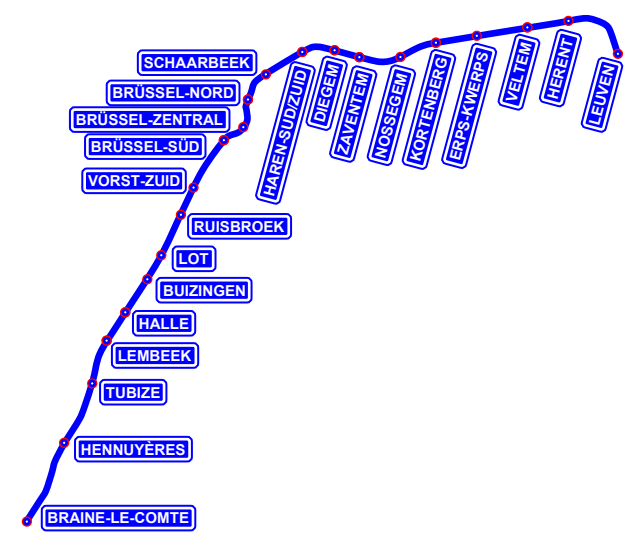

Samstag, Sonntag und Feiertag		3786	3687	3787	3688	3788	3689	3789	3690	3790	3691	3791	3792	3793	3794	3795
		6-7	6	6-7	6	6-7	6	6-7	6	6-7	6	6-7	6-7	6-7	6-7	6-7
Leuven	ab	15:11	15:43	16:11	16:43	17:11	17:43	18:11	18:43	19:11	19:43	20:11	21:11	22:11	23:11	00:11
Herent	ab	15:17	15:49	16:17	16:49	17:17	17:49	18:17	18:49	19:17	19:49	20:17	21:17	22:17	23:17	00:17
Veltem	ab	15:20	15:52	16:20	16:52	17:20	17:52	18:20	18:52	19:20	19:52	20:20	21:20	22:20	23:20	00:20
Erps-Kwerps	ab	15:24	15:56	16:24	16:56	17:24	17:56	18:24	18:56	19:24	19:56	20:24	21:24	22:24	23:24	00:24
Kortenber	ab	15:28	16:00	16:28	17:00	17:28	18:00	18:28	19:00	19:28	20:00	20:28	21:28	22:28	23:28	00:28
Nossegem	ab	15:31	16:03	16:31	17:03	17:31	18:03	18:31	19:03	19:31	20:03	20:31	21:31	22:31	23:31	00:31
Zaventem	ab	15:36	16:06	16:36	17:06	17:36	18:06	18:36	19:06	19:36	20:06	20:36	21:36	22:36	23:36	00:36
Diegem	ab	15:39	16:09	16:39	17:09	17:39	18:09	18:39	19:09	19:39	20:09	20:39	21:39	22:39	23:39	00:39
Haren-Zuid/Sud	ab	15:42	16:13	16:42	17:13	17:42	18:13	18:42	19:13	19:42	20:13	20:42	21:42	22:42	23:42	00:42
Schaerbeek	ab	15:46	16:18	16:46	17:18	17:46	18:18	18:46	19:18	19:46	20:18	20:46	21:46	22:46	23:46	00:46
Brüssel-Nord	an	15:50	16:22	16:50	17:22	17:50	18:22	18:50	19:22	19:50	20:22	20:50	21:50	22:50	23:50	00:50
Brüssel-Nord	ab	15:52	16:24	16:52	17:24	17:52	18:24	18:52	19:24	19:52	20:24	20:52	21:52	22:52	23:52	00:52
Brüssel-Kongres																
Brüssel-Zentral	an	15:55	16:27	16:55	17:27	17:55	18:27	18:55	19:27	19:55	20:27	20:55	21:55	22:55	23:55	00:55
Brüssel-Zentral	ab	15:56	16:28	16:56	17:28	17:56	18:28	18:56	19:28	19:56	20:28	20:56	21:56	22:56	23:56	00:56
Brüssel-Kirche																
Brüssel-Süd	an	15:59	16:37	16:59	17:37	17:59	18:37	18:59	19:37	19:59	20:37	20:59	21:59	22:59	23:59	00:59
Brüssel-Süd	ab	16:03	16:34	17:03	17:34	18:03	18:34	19:03	19:34	20:03	20:34	21:03	22:03	23:03	00:03	01:03
Vorst-Zuid	ab	16:08	16:39	17:08	17:39	18:08	18:39	19:08	19:39	20:08	20:39	21:08	22:08	23:08	00:08	01:08
Ruisbroek	ab	16:11	16:42	17:11	17:42	18:11	18:42	19:11	19:42	20:11	20:42	21:11	22:11	23:11	00:11	01:11
Lot	ab	16:15	16:46	17:15	17:46	18:15	18:46	19:15	19:46	20:15	20:46	21:15	22:15	23:15	00:15	01:15
Buizingen	ab	16:18	16:49	17:18	17:49	18:18	18:49	19:18	19:49	20:18	20:49	21:18	22:18	23:18	00:18	01:18
Halle	ab	16:22	16:53	17:22	17:53	18:22	18:53	19:22	19:53	20:22	20:53	21:22	22:22	23:22	00:22	01:22
Lembeek	ab	16:26	16:57	17:26	17:57	18:26	18:57	19:26	19:57	20:26	20:57	21:26	22:26	23:26	00:26	01:26
Tubize	ab	16:30	17:01	17:30	18:01	18:30	19:01	19:30	20:01	20:30	21:01	21:30	22:30	23:30	00:30	01:30
Hennuyères	ab	16:34	17:05	17:34	18:05	18:34	19:05	19:34	20:05	20:34	21:05	21:34	22:34	23:34	00:34	01:34
Braine-le-Comte	an	16:40	17:11	17:40	18:11	18:40	19:11	19:40	20:11	20:40	21:11	21:40	22:40	23:40	00:40	01:40

Dies ist kein Offizielles Dokument der SNCB/NMBS, alle Angaben ohne Gewähr auf Vollständigkeit und/oder Richtigkeit.