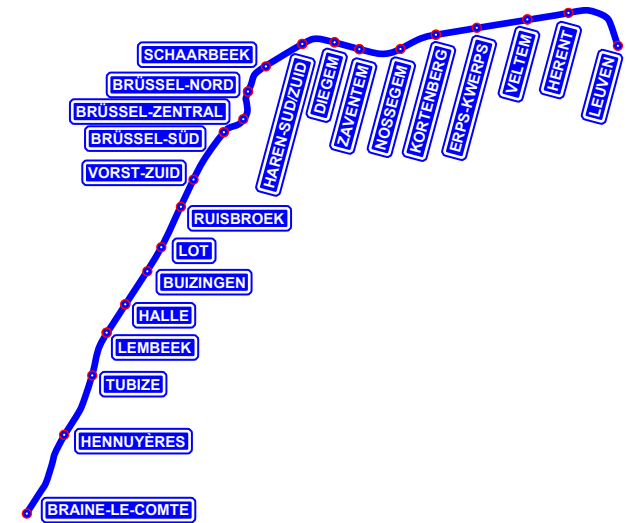

Montags bis Freitags		3764	3664	3765	3665	3766	3666	3767	3667	3768	3668	3669	3670	3671	3672
Braine-le-Comte	ab	14:22	14:51	15:22	15:51	16:22	16:51	17:22	17:51	18:22	18:51	19:51	20:51	21:51	22:51
Hennuyères	ab	14:28	14:57	15:28	15:57	16:28	16:57	17:28	17:57	18:28	18:57	19:57	20:57	21:57	22:57
Tubize	ab	14:33	15:02	15:33	16:02	16:33	17:02	17:33	18:02	18:33	19:02	20:02	21:02	22:02	23:02
Lembeek	ab	14:36	15:05	15:36	16:05	16:36	17:05	17:36	18:05	18:36	19:05	20:05	21:05	22:05	23:05
Halle	ab	14:40	15:09	15:40	16:09	16:40	17:09	17:40	18:09	18:40	19:09	20:09	21:09	22:09	23:09
Buizingen	ab	14:43	15:12	15:43	16:12	16:43	17:12	17:43	18:12	18:43	19:12	20:12	21:12	22:12	23:12
Lot	ab	14:46	15:15	15:46	16:15	16:46	17:15	17:46	18:15	18:46	19:15	20:15	21:15	22:15	23:15
Ruisbroek	ab	14:50	15:19	15:50	16:19	16:50	17:19	17:50	18:19	18:50	19:19	20:19	21:19	22:19	23:19
Vorst-Zuid	ab	14:53	15:22	15:53	16:22	16:53	17:22	17:53	18:22	18:53	19:22	20:22	21:22	22:22	23:22
Brüssel-Süd	an	14:57	15:24	15:57	16:24	16:57	17:24	17:57	18:24	18:57	19:24	20:24	21:24	22:24	23:24
Brüssel-Süd	ab	15:00	15:30	16:00	16:30	17:00	17:30	18:00	18:30	19:00	19:30	20:30	21:30	22:30	23:30
Brüssel-Kirche															
Brüssel-Zentral	an	15:03	15:33	16:03	16:33	17:03	17:33	18:03	18:33	19:03	19:33	20:33	21:33	22:33	23:33
Brüssel-Zentral	ab	15:04	15:34	16:04	16:34	17:04	17:34	18:04	18:34	19:04	19:34	20:34	21:34	22:34	23:34
Brüssel-Kongres															
Brüssel-Nord	an	15:07	15:37	16:07	16:37	17:07	17:37	18:07	18:37	19:07	19:37	20:37	21:37	22:37	23:37
Brüssel-Nord	ab	15:10	15:40	16:10	16:40	17:11	17:40	18:10	18:40	19:10	19:40	20:40	21:40	22:40	23:40
Schaerbeek	ab	15:15	15:45	16:15	16:45	17:16	17:45	18:15	18:45	19:15	19:45	20:45	21:45	22:45	23:45
Haren-Zuid/Sud	ab	15:19	15:49	16:19	16:49	17:20	17:49	18:19	18:49	19:19	19:49	20:49	21:49	22:49	23:49
Diegem	ab	15:23	15:53	16:23	16:53	17:24	17:53	18:23	18:53	19:23	19:53	20:53	21:53	22:53	23:53
Zaventem	ab	15:26	15:56	16:26	16:56	17:27	17:56	18:26	18:56	19:26	19:56	20:56	21:56	22:56	23:56
Nossegem	ab	15:29	15:59	16:29	16:59	17:30	17:59	18:29	18:59	19:29	19:59	20:59	21:59	22:59	23:59
Kortenberg	ab	15:33	16:03	16:33	17:03	17:34	18:03	18:33	19:03	19:33	20:03	21:03	22:03	23:03	00:03
Erps-Kwerps	ab	15:37	16:07	16:37	17:07	17:37	18:07	18:37	19:07	19:37	20:07	21:07	22:07	23:07	00:07
Veltem	ab	15:40	16:10	16:40	17:10	17:40	18:10	18:40	19:10	19:40	20:10	21:10	22:10	23:10	00:10
Herent	ab	15:44	16:14	16:44	17:14	17:44	18:14	18:44	19:14	19:44	20:14	21:14	22:14	23:14	00:14
Leuven	an	15:49	16:19	16:49	17:19	17:49	18:19	18:49	19:19	19:49	20:19	21:19	22:19	23:19	00:19