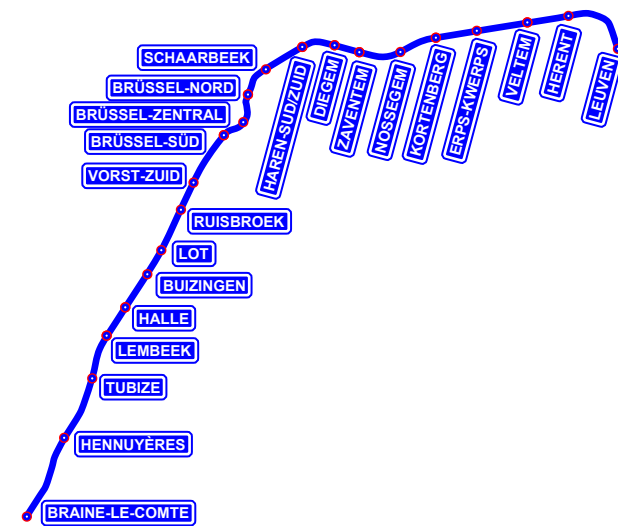

Montags bis Freitags		3785	3686	3786	3687	3787	3688	3788	3689	3789	3690	3790	3691	3692	3693
Leuven	ab	14:11	14:41	15:11	15:41	16:11	16:41	17:11	17:41	18:11	18:41	19:11	19:41	20:41	21:41
Herent	ab	14:17	14:47	15:17	15:47	16:17	16:47	17:17	17:47	18:17	18:47	19:17	19:47	20:47	21:47
Veltem	ab	14:20	14:50	15:20	15:50	16:20	16:50	17:20	17:50	18:20	18:50	19:20	19:50	20:50	21:50
Erps-Kwerps	ab	14:24	14:54	15:24	15:54	16:24	16:54	17:24	17:54	18:24	18:54	19:24	19:54	20:54	21:54
Kortenberg	ab	14:28	14:58	15:28	15:58	16:28	16:58	17:28	17:58	18:28	18:58	19:28	19:58	20:58	21:58
Nossegem	ab	14:31	15:01	15:31	16:01	16:31	17:01	17:31	18:01	18:31	19:01	19:31	20:01	21:01	22:01
Zaventem	ab	14:35	15:05	15:35	16:05	16:35	17:05	17:35	18:05	18:35	19:05	19:35	20:05	21:05	22:05
Diegem	ab	14:38	15:08	15:38	16:08	16:38	17:08	17:38	18:08	18:38	19:08	19:38	20:08	21:08	22:08
Haren-Zuid/Sud	ab	14:41	15:11	15:41	16:11	16:41	17:11	17:41	18:11	18:41	19:11	19:41	20:11	21:11	22:11
Schaerbeek	ab	14:46	15:16	15:46	16:16	16:46	17:16	17:46	18:16	18:46	19:16	19:46	20:16	21:16	22:16
Brüssel-Nord	an	14:50	15:20	15:50	16:20	16:50	17:20	17:50	18:20	18:50	19:20	19:50	20:20	21:20	22:20
Brüssel-Nord	ab	14:52	15:23	15:52	16:23	16:52	17:23	17:52	18:23	18:52	19:23	19:52	20:23	21:23	22:23
Brüssel-Kongres															
Brüssel-Zentral	an	14:55	15:26	15:55	16:26	16:55	17:26	17:55	18:26	18:55	19:26	19:55	20:26	21:26	22:26
Brüssel-Zentral	ab	14:56	15:27	15:56	16:27	16:56	17:27	17:56	18:27	18:56	19:27	19:56	20:27	21:27	22:27
Brüssel-Kirche															
Brüssel-Süd	an	14:59	15:30	15:59	16:30	16:59	17:30	17:59	18:30	18:59	19:30	19:59	20:30	21:30	22:30
Brüssel-Süd	ab	15:03	15:34	16:03	16:34	17:03	17:34	18:03	18:34	19:03	19:34	20:03	20:34	21:34	22:34
Vorst-Zuid	ab	15:08	15:39	16:08	16:39	17:08	17:39	18:08	18:39	19:08	19:39	20:08	20:39	21:39	22:39
Ruisbroek	ab	15:11	15:42	16:11	16:42	17:11	17:42	18:11	18:42	19:11	19:42	20:11	20:42	21:42	22:42
Lot	ab	15:15	15:46	16:15	16:46	17:15	17:46	18:15	18:46	19:15	19:46	20:15	20:46	21:46	22:46
Buizingen	ab	15:18	15:49	16:18	16:49	17:18	17:49	18:18	18:49	19:18	19:49	20:18	20:49	21:49	22:49
Halle	ab	15:22	15:53	16:22	16:53	17:21	17:53	18:22	18:53	19:22	19:53	20:22	20:53	21:53	22:53
Lembeek	ab	15:26	15:57	16:26	16:57	17:24	17:57	18:26	18:57	19:26	19:57	20:26	20:57	21:57	22:57
Tubize	ab	15:30	16:01	16:30	17:01	17:28	18:01	18:30	19:01	19:30	20:01	20:30	21:01	22:01	23:01
Hennuyères	ab	15:34	16:05	16:34	17:05	17:32	18:05	18:34	19:05	19:34	20:05	20:34	21:05	22:05	23:05
Braine-le-Comte	an	15:40	16:11	16:40	17:11	17:38	18:11	18:40	19:11	19:40	20:11	20:40	21:11	22:11	23:11