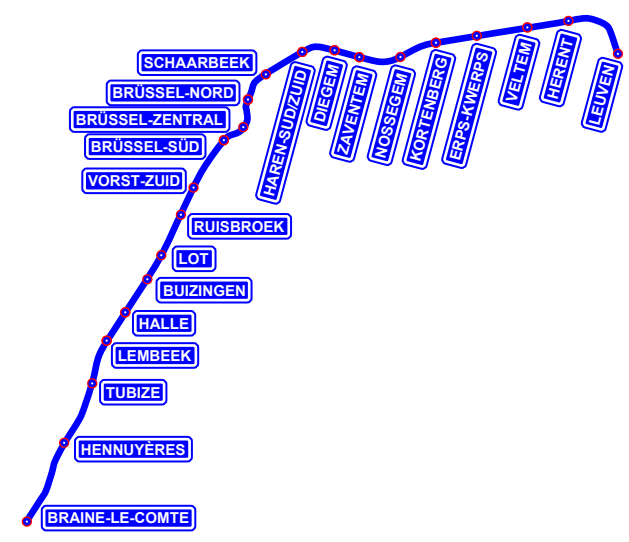

Samstag, Sonntag und Feiertag		3765	3665	3766	3666	3767	3667	3768	3668	3769	3669	3770	3670	3771	3671	3772	3672	3773	3774
		6-7	6	6-7	6	6-7	6	6-7	6	6-7	6	6-7	6	6-7	6	6-7	6	6-7	6-7
Braine-le-Comte	ab	15:22	15:51	16:22	16:51	17:22	17:51	18:22	18:51	19:22	19:51	20:22	20:51	21:22	21:51	22:22	22:51	23:22	00:22
Hennuyères	ab	15:28	15:57	16:28	16:57	17:28	17:57	18:28	18:57	19:28	19:57	20:28	20:57	21:28	21:57	22:28	22:57	23:28	00:28
Tubize	ab	15:33	16:02	16:33	17:02	17:33	18:02	18:33	19:02	19:33	20:02	20:33	21:02	21:33	22:02	22:33	23:02	23:33	00:33
Lembeek	ab	15:36	16:05	16:36	17:05	17:36	18:05	18:36	19:05	19:36	20:05	20:36	21:05	21:36	22:05	22:36	23:05	23:36	00:36
Halle	ab	15:40	16:09	16:40	17:09	17:40	18:09	18:40	19:09	19:40	20:09	20:40	21:09	21:40	22:09	22:40	23:09	23:40	00:40
Buizingen	ab	15:43	16:12	16:43	17:12	17:43	18:12	18:43	19:12	19:43	20:12	20:43	21:12	21:43	22:12	22:43	23:12	23:43	00:43
Lot	ab	15:46	16:15	16:46	17:15	17:46	18:15	18:46	19:15	19:46	20:15	20:46	21:15	21:46	22:15	22:46	23:15	23:46	00:46
Ruisbroek	ab	15:50	06:19	16:50	06:19	17:50	06:19	18:50	06:19	19:50	06:19	20:50	06:19	21:50	06:19	22:50	06:19	23:50	00:50
Vorst-Zuid	ab	15:53	16:22	16:53	17:22	17:53	18:22	18:53	19:22	19:53	20:22	20:53	21:22	21:53	22:22	22:53	23:22	23:53	00:53
Brüssel-Süd	an	15:57	16:26	16:57	17:26	17:57	18:26	18:57	19:26	19:57	20:26	20:57	21:26	21:57	22:26	22:57	23:26	23:57	00:57
Brüssel-Süd	ab	16:00	16:28	17:00	17:28	18:00	18:28	19:00	19:28	20:00	20:28	21:00	21:28	22:00	22:28	23:00	23:28	00:00	01:00
Brüssel-Kirche		∴	∴	∴	∴	∴	∴	∴	∴	∴	∴	∴	∴	∴	∴	∴	∴	∴	∴
Brüssel-Zentral	an	16:03	16:31	17:03	17:31	18:03	18:31	19:03	19:31	20:03	20:31	21:03	21:31	22:03	22:31	23:03	23:31	00:03	01:03
Brüssel-Zentral	ab	16:04	16:32	17:04	17:32	18:04	18:32	19:04	19:32	20:04	20:32	21:04	21:32	22:04	22:32	23:04	23:32	00:04	01:04
Brüssel-Kongres		∴	∴	∴	∴	∴	∴	∴	∴	∴	∴	∴	∴	∴	∴	∴	∴	∴	∴
Brüssel-Nord	an	16:07	16:35	17:07	17:35	18:07	18:35	19:07	19:35	20:07	20:35	21:07	21:35	22:07	22:35	23:07	23:35	00:07	01:07
Brüssel-Nord	ab	16:10	16:38	17:10	17:38	18:10	18:38	19:10	19:38	20:10	20:38	21:10	21:38	22:10	22:38	23:10	23:38	00:10	01:10
Schaerbeek	ab	16:15	16:43	17:15	17:43	18:15	18:43	19:15	19:43	20:15	20:43	21:15	21:43	22:15	22:43	23:15	23:43	00:15	01:15
Haren-Zuid/Sud	ab	16:19	16:47	17:19	17:47	18:19	18:47	19:19	19:47	20:19	20:47	21:19	21:47	22:19	22:47	23:19	23:50	00:19	01:19
Diegem	ab	16:23	16:51	17:23	17:51	18:23	18:51	19:23	19:51	20:23	20:51	21:23	21:51	22:23	22:51	23:23	23:57	00:23	01:23
Zaventem	ab	16:26	16:54	17:26	17:54	18:26	18:54	19:26	19:54	20:26	20:54	21:26	21:54	22:26	22:54	23:26	00:02	00:26	01:26
Nossegem	ab	16:29	16:57	17:29	17:57	18:29	18:57	19:29	19:57	20:29	20:57	21:29	21:57	22:29	22:57	23:29	00:07	00:29	01:29
Kortenberg	ab	16:33	17:01	17:33	18:01	18:33	19:01	19:33	20:01	20:33	21:01	21:33	22:01	22:33	23:01	23:33	00:12	00:33	01:33
Erps-Kwerps	ab	16:37	17:05	17:37	18:05	18:37	19:05	19:37	20:05	20:37	21:05	21:37	22:05	22:37	23:05	23:37	00:16	00:37	01:37
Veltem	ab	16:40	17:08	17:40	18:08	18:40	19:08	19:40	20:08	20:40	21:08	21:40	22:08	22:40	23:08	23:40	00:19	00:40	01:40
Herent	ab	16:44	17:12	17:44	18:12	18:44	19:12	19:44	20:12	20:44	21:12	21:44	22:12	22:44	23:12	23:44	00:23	00:44	01:44
Leuven	an	16:49	17:17	17:49	18:17	18:49	19:17	19:49	20:17	20:49	21:17	21:49	22:17	22:49	23:17	23:49	00:28	00:49	01:49

Dies ist kein Offizielles Dokument der SNCB/NMBS, alle Angaben ohne Gewähr auf Vollständigkeit und/oder Richtigkeit.