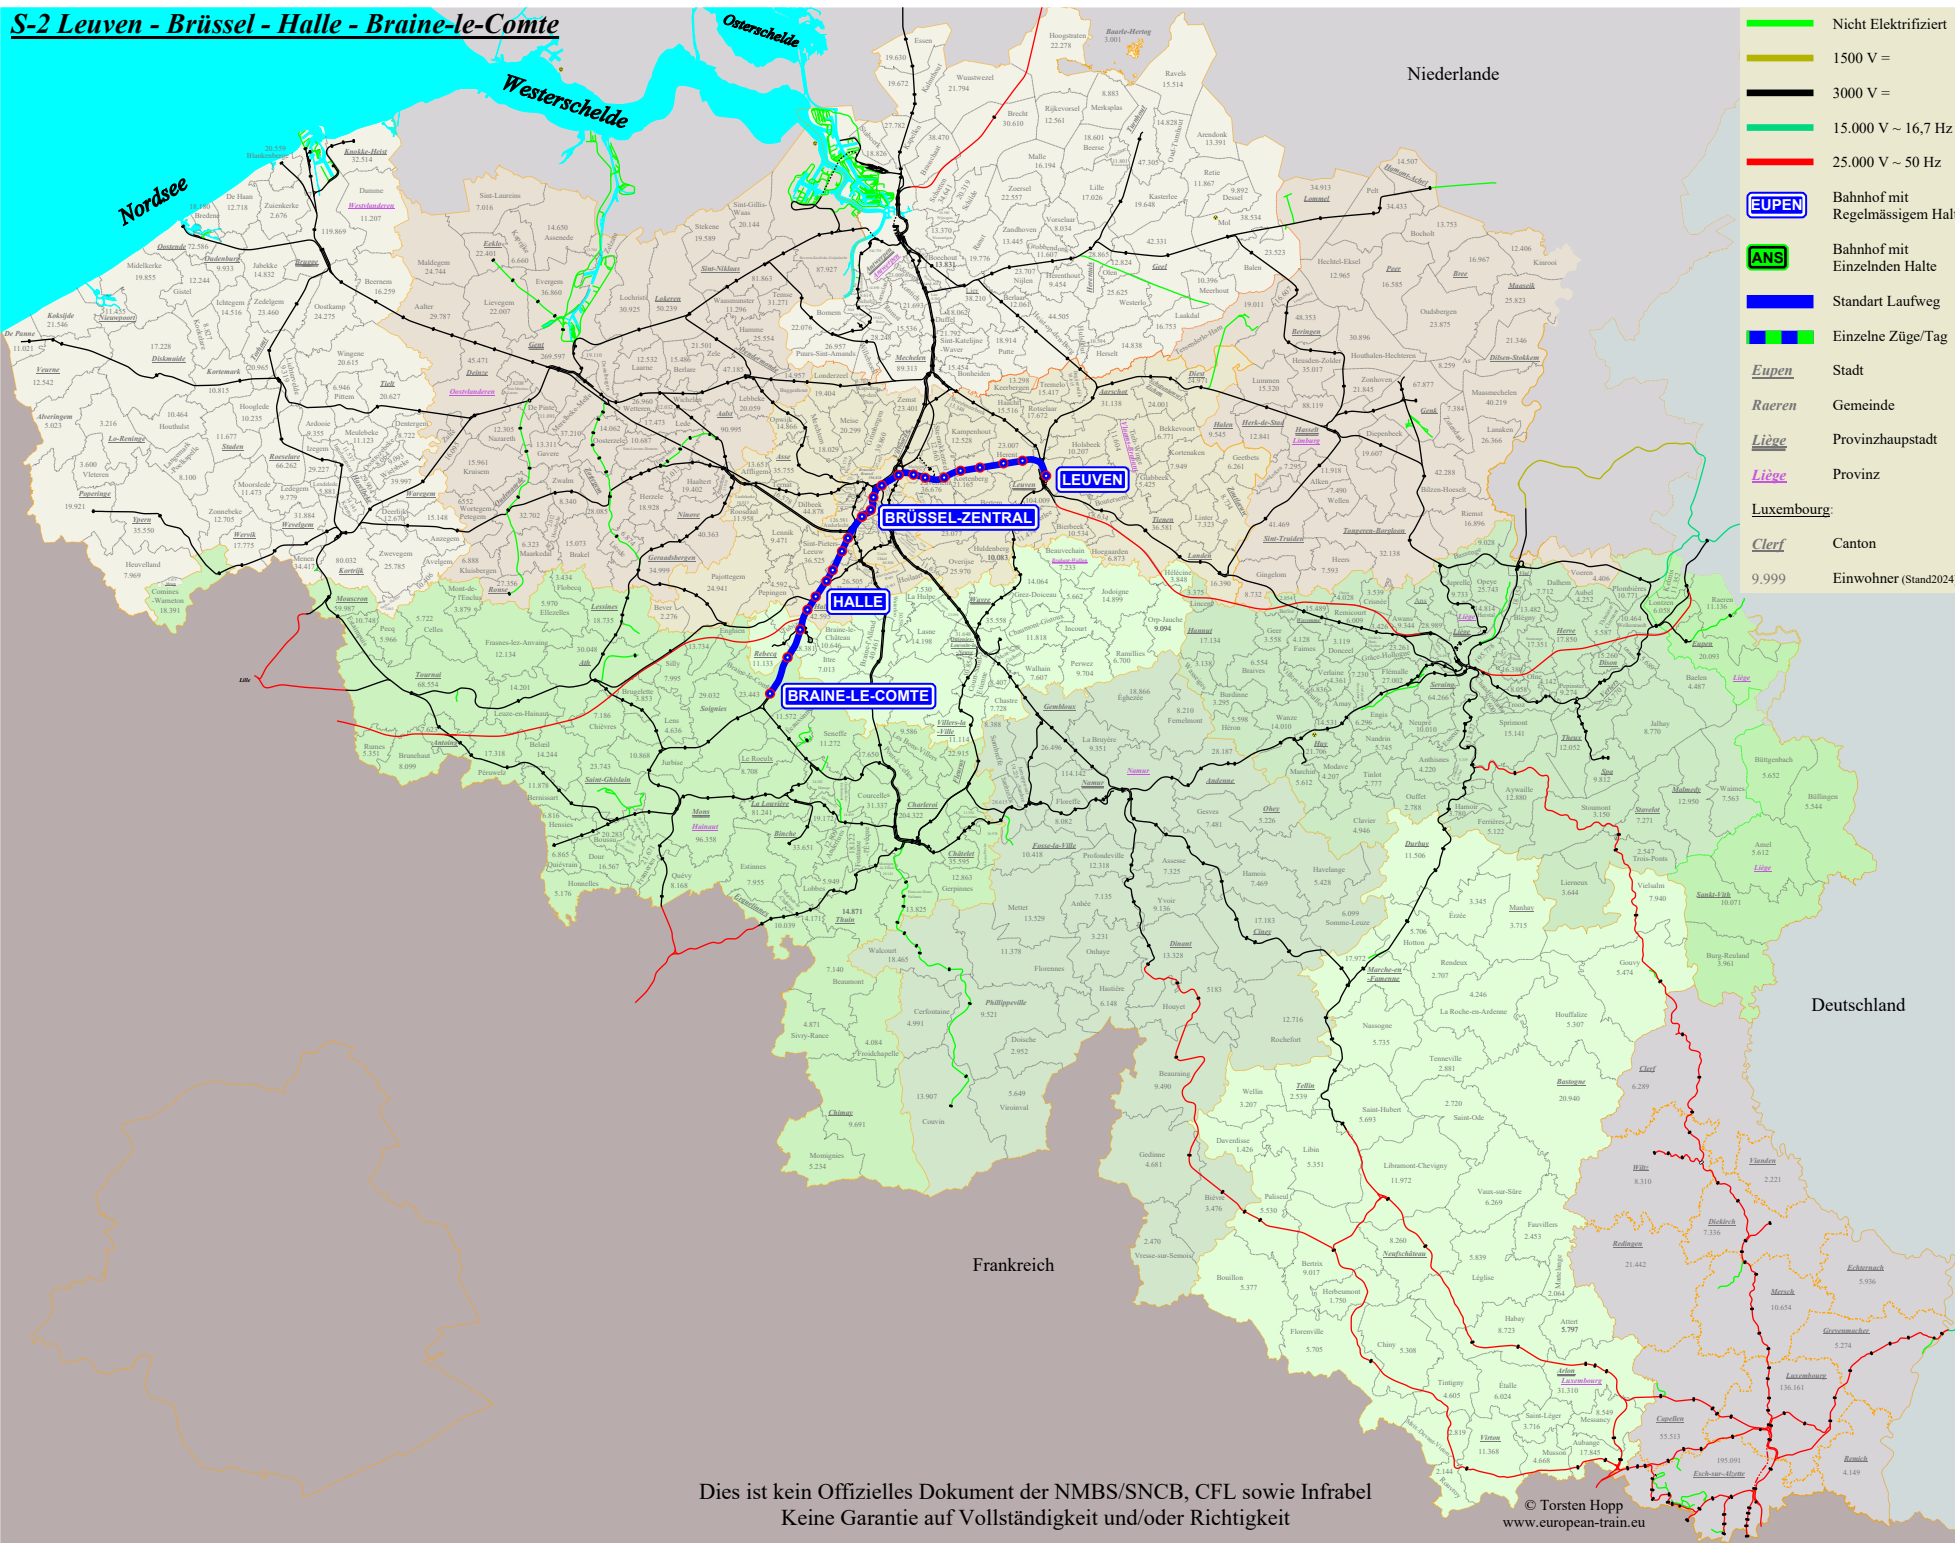

S-2 Leuven - Brüssel - Halle - Braine-le-Comte

	Nicht Elektrifiziert
	1500 V =
	3000 V =
	15.000 V ~ 16,7 Hz
	25.000 V ~ 50 Hz
	Bahnhof mit Regelmässigem Halt
	Bahnhof mit Einzelnden Halte
	Standart Laufweg
	Einzelne Züge/Tag
	Stadt
	Gemeinde
	Provinzhauptstadt
	Provinz
	Luxembourg:
	Canton
	9.999 Einwohner (Stand2024)

- Leuven
- Herent
- Veltem
- Erps-Kwerps
- Kortenberg
- Nossegem
- Zaventem
- Diegem
- Haren-Zuid/Sud
- Schaerbeek
- Brüssel-Nord
- Brüssel-Kongres
- Brüssel-Zentral
- Brüssel-Kirche
- Brüssel-Süd
- Vorst-Zuid
- Ruisbroek
- Lot
- Buizingen
- Halle
- Lembeek
- Tubize
- Hennyuyères
- Braine-le-Comte