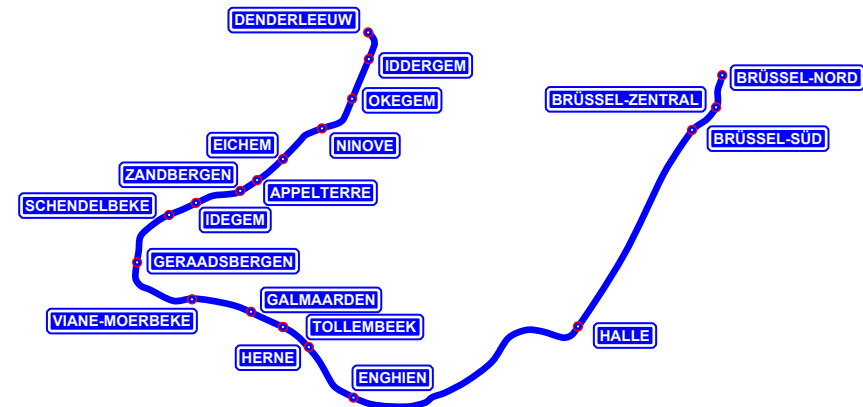

Samstags, Sonntags und Feiertags		2256	2257	2258	2259	2260	2261	2262	2263	2264	2265	2266	2267	2268	2269	2270	2271	2272
Denderleeuw	ab	06:23	07:23	08:23	09:23	10:23	11:23	12:23	13:23	14:23	15:23	16:23	17:23	18:23	19:23	20:23	21:23	22:23
Iddergem	ab	06:26	07:29	08:32	09:35	10:38	11:41	12:44	13:47	14:50	15:53	16:56	17:59	19:02	20:05	21:08	22:11	23:14
Okegem	ab	06:29	07:29	08:29	09:29	10:29	11:29	12:29	13:29	14:29	15:29	16:29	17:29	18:29	19:29	20:29	21:29	22:29
Ninove	ab	06:33	07:33	08:33	09:33	10:33	11:33	12:33	13:33	14:33	15:33	16:33	17:33	18:33	19:33	20:33	21:33	22:33
Eichem	ab	06:36	07:36	08:36	09:36	10:36	11:36	12:36	13:36	14:36	15:36	16:36	17:36	18:36	19:36	20:36	21:36	22:36
Appelterre	ab	06:39	07:39	08:39	09:39	10:39	11:39	12:39	13:39	14:39	15:39	16:39	17:39	18:39	19:39	20:39	21:39	22:39
Zandbergen	ab	06:42	07:42	08:42	09:42	10:42	11:42	12:42	13:42	14:42	15:42	16:42	17:42	18:42	19:42	20:42	21:42	22:42
Idegem	ab	06:45	07:45	08:45	09:45	10:45	11:45	12:45	13:45	14:45	15:45	16:45	17:45	18:45	19:45	20:45	21:45	22:45
Schendelbeke	ab	06:48	07:48	08:48	09:48	10:48	11:48	12:48	13:48	14:48	15:48	16:48	17:48	18:48	19:48	20:48	21:48	22:48
Geraadsbergen	an	06:52	07:52	08:52	09:52	10:52	11:52	12:52	13:52	14:52	15:52	16:52	17:52	18:52	19:52	20:52	21:52	22:52
	ab	06:55	07:55	08:55	09:55	10:55	11:55	12:55	13:55	14:55	15:55	16:55	17:55	18:55	19:55	20:55	21:55	22:55
Viane-Morbeke	ab	07:00	08:00	09:00	10:00	11:00	12:00	13:00	14:00	15:00	16:00	17:00	18:00	19:00	20:00	21:00	22:00	23:00
Galmaarden	ab	07:04	08:04	09:04	10:04	11:04	12:04	13:04	14:04	15:04	16:04	17:04	18:04	19:04	20:04	21:04	22:04	23:04
Tollembeek	ab	07:08	08:08	09:08	10:08	11:08	12:08	13:08	14:08	15:08	16:08	17:08	18:08	19:08	20:08	21:08	22:08	23:08
Herne	ab	07:11	08:11	09:11	10:11	11:11	12:11	13:11	14:11	15:11	16:11	17:11	18:11	19:11	20:11	21:11	22:11	23:11
Enghien	an	07:15	08:15	09:15	10:15	11:15	12:15	13:15	14:15	15:15	16:15	17:15	18:15	19:15	20:15	21:15	22:15	23:15
	ab	07:17	08:17	09:17	10:17	11:17	12:17	13:17	14:17	15:17	16:17	17:17	18:17	19:17	20:17	21:17	22:17	23:17
Halle	ab	07:29	08:29	09:29	10:29	11:29	12:29	13:29	14:29	15:29	16:29	17:29	18:29	19:29	20:29	21:29	22:29	23:29
Buizingen																		
Lot																		
Ruisbroek																		
Vorst-Sud																		
Brüssel-Süd	an	07:41	08:41	09:41	10:41	11:41	12:41	13:41	14:41	15:41	16:41	17:41	18:41	19:41	20:41	21:41	22:41	23:41
	ab	07:44	08:44	09:44	10:44	11:44	12:44	13:44	14:44	15:44	16:44	17:44	18:44	19:44	20:44	21:44	22:44	23:44
Brüssel-Kirche																		
Brüssel-Zentral	an	07:47	08:47	09:47	10:47	11:47	12:47	13:47	14:47	15:47	16:47	17:47	18:47	19:47	20:47	21:47	22:47	23:47
	ab	07:48	08:48	09:48	10:48	11:48	12:48	13:48	14:48	15:48	16:48	17:48	18:48	19:48	20:48	21:48	22:48	23:48
Brüssel-Kongres																		
Brüssel-Nord	an	07:52	08:52	09:52	10:52	11:52	12:52	13:52	14:52	15:52	16:52	17:52	18:52	19:52	20:52	21:52	22:52	23:52

Dies ist kein Offizielles Dokument der SNCB/NMBS,
alle Angaben ohne Gewähr auf Vollständigkeit und/oder Richtigkeit.