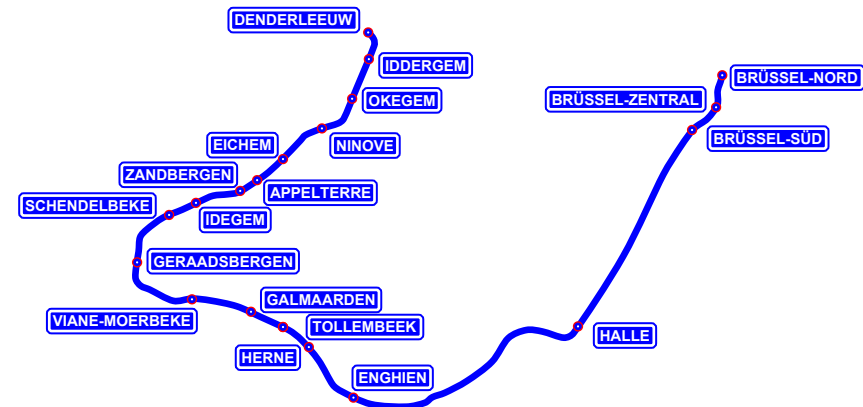

Samstags, Sonntags und Feiertags		2276	2277	2278	2279	2280	2281	2282	2283	2284	2285	2286	2287	2288	2289	2290	2291	2292	2293
Brüssel-Nord	ab		06:08	07:08	08:08	09:08	10:08	11:08	12:08	13:08	14:08	15:08	16:08	17:08	18:08	19:08	20:08	21:08	22:08
Brüssel-Kongres																			
Brüssel-Zentral	an ab		06:11 06:12	07:11 07:12	08:11 08:12	09:11 09:12	10:11 10:12	11:11 11:12	12:11 12:12	13:11 13:12	14:11 14:12	15:11 15:12	16:11 16:12	17:11 17:12	18:11 18:12	19:11 19:12	20:11 20:12	21:11 21:12	22:11 22:12
Brüssel-Kirche																			
Brüssel-Süd	an ab		06:16 06:19	07:16 07:19	08:16 08:19	09:16 09:19	10:16 10:19	11:16 11:19	12:16 12:19	13:16 13:19	14:16 14:19	15:16 15:19	16:16 16:19	17:16 17:19	18:16 18:19	19:16 19:19	20:16 20:19	21:16 21:19	22:16 22:19
Vorst-Sud																			
Ruisbroek																			
Lot																			
Buizingen																			
Halle	ab		06:32	07:32	08:32	09:32	10:32	11:32	12:32	13:32	14:32	15:32	16:32	17:32	18:32	19:32	20:32	21:32	22:32
Enghien	an ab		06:42 06:44	07:42 07:44	08:42 08:44	09:42 09:44	10:42 10:44	11:42 11:44	12:42 12:44	13:42 13:44	14:42 14:44	15:42 15:44	16:42 16:44	17:42 17:44	18:42 18:44	19:42 19:44	20:42 20:44	21:42 21:44	22:42 22:44
Herne	ab		06:49	07:49	08:49	09:49	10:49	11:49	12:49	13:49	14:49	15:49	16:49	17:49	18:49	19:49	20:49	21:49	22:49
Tollembeek	ab		06:52	07:52	08:52	09:52	10:52	11:52	12:52	13:52	14:52	15:52	16:52	17:52	18:52	19:52	20:52	21:52	22:52
Galmaarden	ab		06:55	07:55	08:55	09:55	10:55	11:55	12:55	13:55	14:55	15:55	16:55	17:55	18:55	19:55	20:55	21:55	22:55
Viane-Morbeke	ab		06:59	07:59	08:59	09:59	10:59	11:59	12:59	13:59	14:59	15:59	16:59	17:59	18:59	19:59	20:59	21:59	22:59
Geraadsbergen	an ab		07:04 06:07	08:04 07:07	09:04 08:07	10:04 09:07	11:04 10:07	12:04 11:07	13:04 12:07	14:04 13:07	15:04 14:07	16:04 15:07	17:04 16:07	18:04 17:07	19:04 18:07	20:04 19:07	21:04 20:07	22:04 21:07	23:04 22:07
Schendelbeke	ab	06:11	07:11	08:11	09:11	10:11	11:11	12:11	13:11	14:11	15:11	16:11	17:11	18:11	19:11	20:11	21:11	22:11	
Idegem	ab	06:14	07:14	08:14	09:14	10:14	11:14	12:14	13:14	14:14	15:14	16:14	17:14	18:14	19:14	20:14	21:14	22:14	
Zandbergen	ab	06:17	07:17	08:17	09:17	10:17	11:17	12:17	13:17	14:17	15:17	16:17	17:17	18:17	19:17	20:17	21:17	22:17	
Appelterre	ab	06:20	07:20	08:20	09:20	10:20	11:20	12:20	13:20	14:20	15:20	16:20	17:20	18:20	19:20	20:20	21:20	22:20	
Eichem	ab	06:23	07:23	08:23	09:23	10:23	11:23	12:23	13:23	14:23	15:23	16:23	17:23	18:23	19:23	20:23	21:23	22:23	
Ninove	ab	06:27	07:27	08:27	09:27	10:27	11:27	12:27	13:27	14:27	15:27	16:27	17:27	18:27	19:27	20:27	21:27	22:27	
Okegem	ab	06:30	07:30	08:30	09:30	10:30	11:30	12:30	13:30	14:30	15:30	16:30	17:30	18:30	19:30	20:30	21:30	22:30	
Iddergem	ab	06:33	07:33	08:33	09:33	10:33	11:33	12:33	13:33	14:33	15:33	16:33	17:33	18:33	19:33	20:33	21:33	22:33	
Denderleeuw	an	06:36	07:36	08:36	09:36	10:36	11:36	12:36	13:36	14:36	15:36	16:36	17:36	18:36	19:36	20:36	21:36	22:36	

Dies ist kein Offizielles Dokument der SNCB/NMBS,
alle Angaben ohne Gewähr auf Vollständigkeit und/oder Richtigkeit.