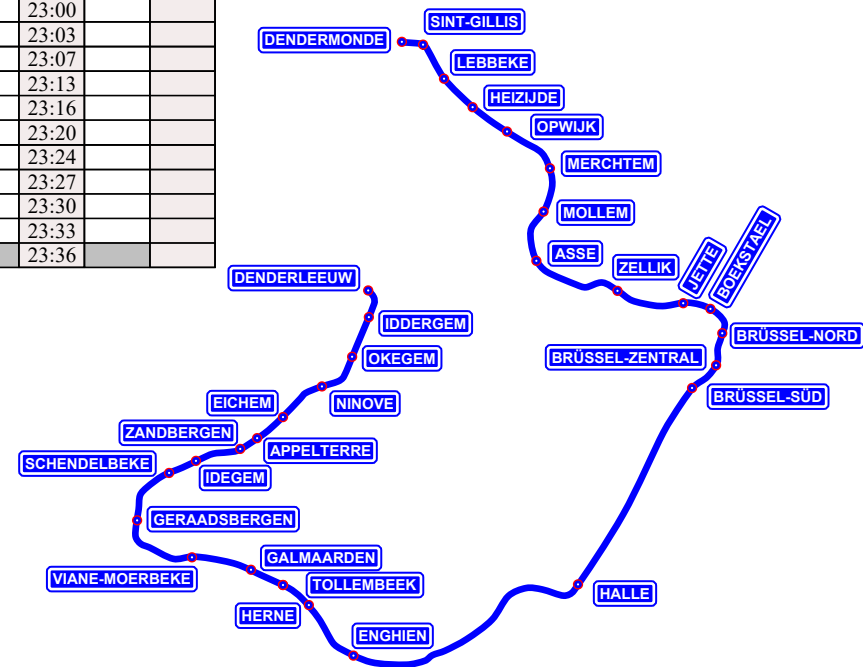

Montags bis Freitags		1563	2264	1564	8075	2265	1565	2266	1566	2267	1567	2268	1568	2269	1569	2270	1570	2271	1571	1572
Denderleeuw	ab	13:55	14:23	14:55		15:19	15:55	16:23	16:55	17:23	18:00	18:23	18:55	19:23	19:55	20:23	20:55		21:55	22:55
Iddergem	ab	13:58	14:26	14:58		15:22	15:58	16:26	16:58	17:26	18:03	18:26	18:58	19:26	19:58	20:26	20:58		21:58	22:58
Okegem	ab	14:01	14:29	15:01		15:25	16:01	16:29	17:01	17:29	18:06	18:29	19:01	19:29	20:01	20:29	21:01		22:01	23:01
Ninove	ab	14:05	14:33	15:05		15:29	16:05	16:33	17:05	17:33	18:10	18:33	19:05	19:33	20:05	20:33	21:05		22:05	23:05
Eichem	ab	14:08	14:36	15:08		15:32	16:08	16:36	17:08	17:36	18:13	18:36	19:08	19:36	20:08	20:36	21:08		22:08	23:08
Appelterre	ab	14:11	14:39	15:11		15:35	16:11	16:39	17:11	17:39	18:16	18:39	19:11	19:39	20:11	20:39	21:11		22:11	23:11
Zandbergen	ab	14:14	14:42	15:14		15:38	16:14	16:42	17:14	17:42	18:19	18:42	19:14	19:42	20:14	20:42	21:14		22:14	23:14
Idegem	ab	14:17	14:45	15:17		15:41	16:17	16:45	17:17	17:45	18:22	18:45	19:17	19:45	20:17	20:45	21:17		22:17	23:17
Schendelbeke	ab	14:20	14:48	15:20		15:44	16:20	16:48	17:20	17:48	18:25	18:48	19:20	19:48	20:20	20:48	21:20		22:20	23:20
Geraadsbergen	an	14:24	14:52	15:24		15:48	16:24	16:52	17:24	17:52	18:29	18:52	19:24	19:52	20:24	20:52	21:24		22:24	23:24
	ab		14:55			15:55	16:55	16:55	17:55	17:55	18:55	18:55	19:55	20:55	20:55					
Viane-Morbeke	ab		15:00			16:00	17:00	17:00	18:00	18:00	19:00	19:00	20:00	20:00	21:00					
Galmaarden	ab		15:04			16:04	17:04	17:04	18:04	18:04	19:04	19:04	20:04	20:04	21:04					
Tollembeek	ab		15:08			16:08	17:08	17:08	18:08	18:08	19:08	19:08	20:08	20:08	21:08					
Herne	ab		15:11			16:11	17:11	17:11	18:11	18:11	19:11	19:11	20:11	20:11	21:11					
Enghien	an		15:15			16:15	17:15	17:15	18:15	18:15	19:15	19:15	20:15	20:15	21:15					
	ab		15:17			16:17	17:17	17:17	18:17	18:17	19:17	19:17	20:17	20:17	21:17					
Halle	ab		15:29			16:29	17:29	17:29	18:29	18:29	19:29	19:29	20:29	20:29	21:29					
Buizingen																				
Lot																				
Ruisbroek																				
Vorst-Sud																				
Brüssel-Süd	an		15:41			16:41	17:41	17:41	18:41	18:41	19:41	19:41	20:41	20:41	21:41					
	ab		15:44		16:25	16:44	17:44	17:44	18:44	18:44	19:44	19:44	20:44	20:44	21:44			22:44		
Brüssel-Kirche																				
Brüssel-Zentral	an		15:47		16:28	16:47	17:47	17:47	18:47	18:47	19:47	19:47	20:47	20:47	21:47			22:47		
	ab		15:48		16:29	16:48	17:48	17:48	18:48	18:48	19:48	19:48	20:48	20:48	21:48			22:48		
Brüssel-Kongres																				
Brüssel-Nord	an		15:51		16:33	16:51	17:51	17:51	18:51	18:51	19:51	19:51	20:51	20:51	21:51			22:51		
	ab		15:55		16:35	16:55	17:55	17:55	18:55	18:55	19:55	19:55	20:55	20:55	21:55			22:55		
Boekstael	ab		16:00		16:40	17:00	18:00	18:00	19:00	19:00	20:00	20:00	21:00	21:00	22:00			23:00		
Jette	ab		16:03		16:44	17:03	18:03	18:03	19:03	19:03	20:03	20:03	21:03	21:03	22:03			23:03		
Zellik	ab		16:07		16:48	17:07	18:07	18:07	19:07	19:07	20:07	20:07	21:07	21:07	22:07			23:07		
Asse	ab		16:13		16:54	17:13	18:13	18:13	19:13	19:13	20:13	20:13	21:13	21:13	22:13			23:13		
Mollem	ab		16:16		16:59	17:16	18:16	18:16	19:16	19:16	20:16	20:16	21:16	21:16	22:16			23:16		
Merchtem	ab		16:20		17:03	17:20	18:20	18:20	19:20	19:20	20:20	20:20	21:20	21:20	22:20			23:20		
Opwijk	ab		16:24		17:06	17:24	18:24	18:24	19:24	19:24	20:24	20:24	21:24	21:24	22:24			23:24		
Heizijde	ab		16:27		17:10	17:27	18:27	18:27	19:27	19:27	20:27	20:27	21:27	21:27	22:27			23:27		
Lebbeke	ab		16:30		17:14	17:30	18:30	18:30	19:30	19:30	20:30	20:30	21:30	21:30	22:30			23:30		
Sint-Gillis	ab		16:33			17:33	18:33	18:33	19:33	19:33	20:33	20:33	21:33	21:33	22:33			23:33		
Dendermonde	an		16:36		17:14	17:36	18:36	18:36	19:36	19:36	20:36	20:36	21:36	21:36	22:36			23:36