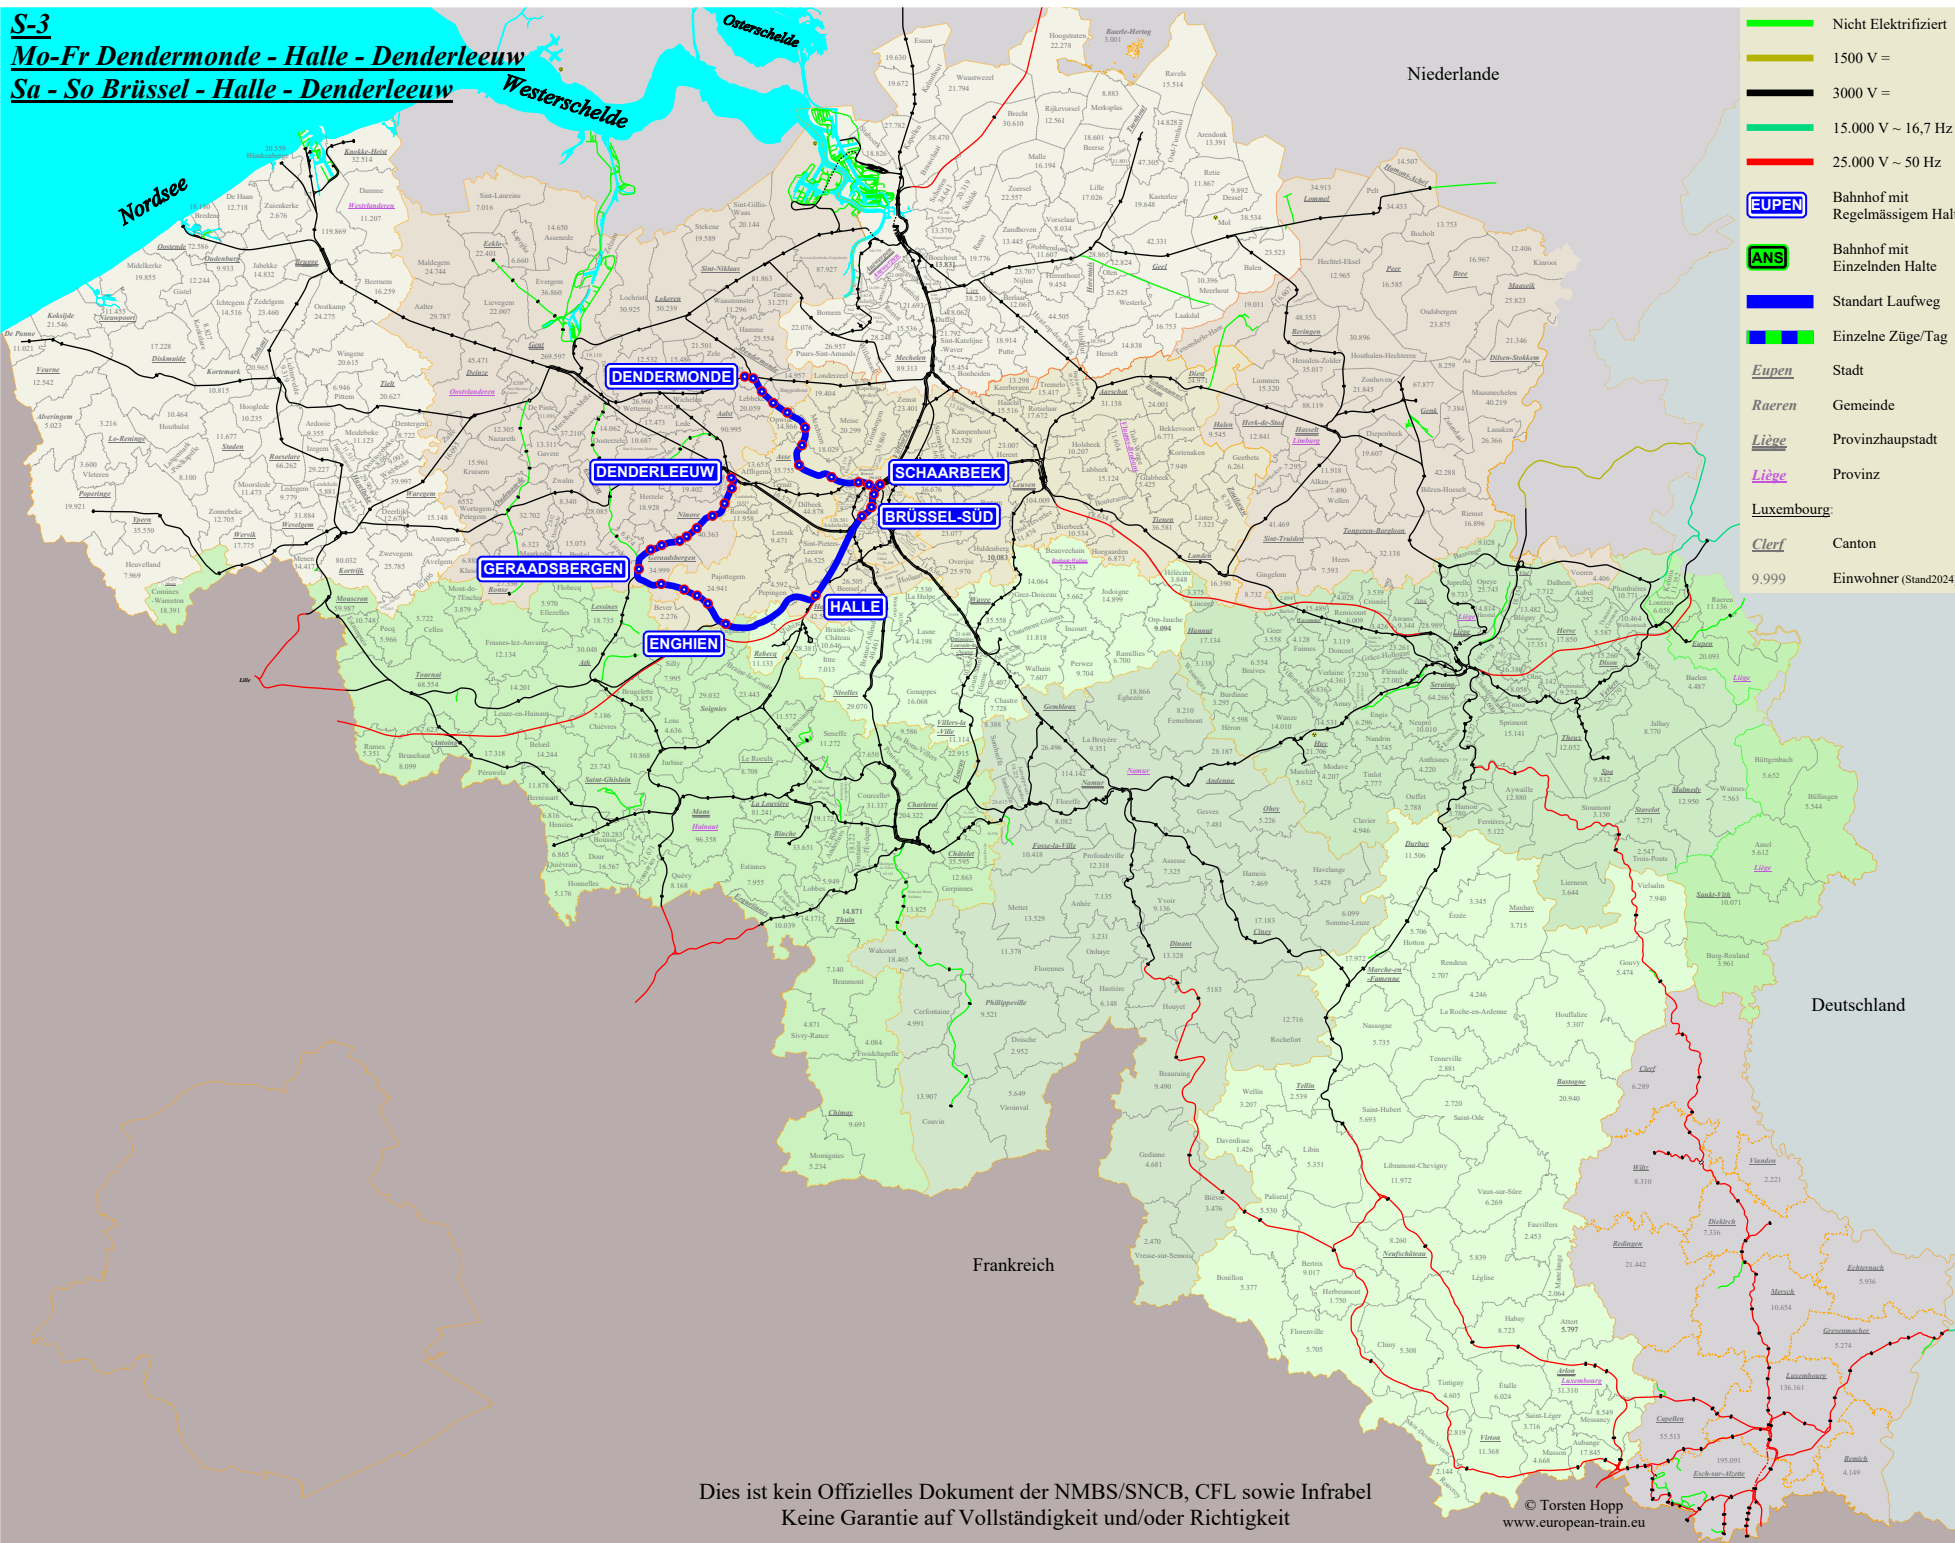

S-3

Mo-Fr Dendermonde - Halle - Denderleeuw

Sa - So Brüssel - Halle - Denderleeuw

- Nicht Elektrifiziert
- 1500 V =
- 3000 V =
- 15.000 V ~ 16,7 Hz
- 25.000 V ~ 50 Hz
- EUPEN Bahnhof mit Regelmässigem Halt
- ANS Bahnhof mit Einzelnden Halte
- Standart Laufweg
- Einzelne Züge/Tag
- Eupen Stadt
- Raeren Gemeinde
- Liège Provinzhauptstadt
- Liège Provinz
- Luxembourg:
- Clerf Canton
- 9.999 Einwohner (Stand2024)

- Mo-Fr (1500er)
- Mo-Fr (2200er)
- Mo-Fr (7/8000er)
- Sa-So (2200er)
- Denderleeuw
- Iddergem
- Okegem
- Ninove
- Elichem
- Appelterre
- Zandbergen
- Idegem
- Schendelbeke
- Geraadsbergen
- Viane-Morbeke
- Galmaarden
- Tollembeek
- Herne
- Enghien
- Halle
- Buizingen
- Lot
- Ruisbroek
- Vorst-Sud
- Brüssel-Süd
- Brüssel-Kirche
- Brüssel-Zentral
- Brüssel-Kongres
- Brüssel-Nord
- Schaarbeek
- Boekstael
- Jette
- Zellik
- Asse
- Mollem
- Merchtem
- Opwijk
- Heizijde
- Lebbeke
- Sint-Gillis
- Dendermonde