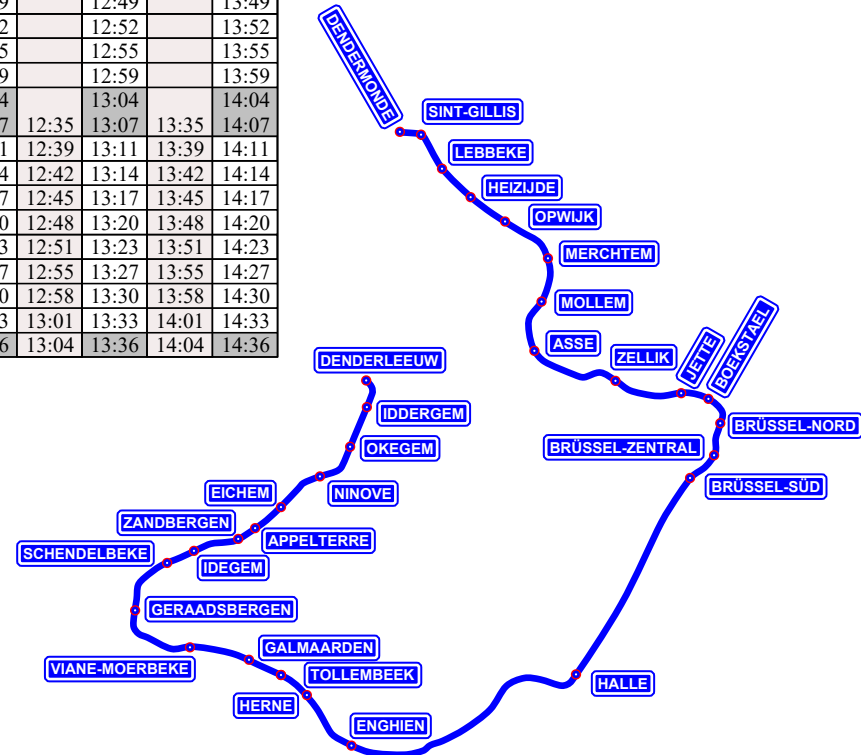

Montags bis Freitags		2275	1576	2276	1577	2277	1578	2278	1579	2279	1580	7076	2280	1581	2281	1582	2282	1583	2283	1584	2284
Dendermonde	ab					05:24		06:24		07:24		07:38	08:24		09:24		10:24		11:24		12:24
Sint-Gillis	ab					05:27		06:27		07:27		07:41	08:27		09:27		10:27		11:27		12:27
Lebbeke	ab					05:30		06:30		07:30		07:42	08:30		09:30		10:30		11:30		12:30
Heizijde	ab					05:33		06:33		07:33		07:46	08:33		09:33		10:33		11:33		12:33
Opwijk	ab					05:37		06:37		07:37		07:49	08:37		09:37		10:37		11:37		12:37
Merchtem	ab					05:41		06:41		07:41		07:53	08:41		09:41		10:41		11:41		12:41
Mollem	ab					05:44		06:44		07:44		07:58	08:44		09:44		10:44		11:44		12:44
Asse	ab					05:48		06:48		07:48		07:58	08:48		09:48		10:48		11:48		12:48
Zellik	ab					05:53		06:53		07:53		08:04	08:53		09:53		10:53		11:53		12:53
Jette	ab					05:58		06:58		07:58		08:09	08:58		09:58		10:58		11:58		12:58
Boekstael	ab					06:01		07:01		08:01		08:12	09:01		10:01		11:01		12:01		13:01
Brüssel-Nord	an					06:06		07:06		08:06		08:18	09:06		10:06		11:06		12:06		13:06
	ab					06:08		07:08		08:08		08:19	09:08		10:08		11:08		12:08		13:08
Brüssel-Kongres																					
Brüssel-Zentral	an					06:11		07:11		08:11		08:23	09:11		10:11		11:11		12:11		13:11
	ab					06:12		07:12		08:12		08:24	09:12		10:12		11:12		12:12		13:12
Brüssel-Kirche																					
Brüssel-Süd	an					06:16		07:16		08:16		08:28	09:16		10:16		11:16		12:16		13:16
	ab			05:19		06:19		07:19		08:19		08:28	09:19		10:19		11:19		12:19		13:19
Vorst-Süd																					
Ruisbroek																					
Lot																					
Buizingen																					
Halle	ab			05:32		06:32		07:32		08:32		08:32	09:32		10:32		11:32		12:32		13:32
Enghien	an			05:42		06:42		07:42		08:42		08:42	09:42		10:42		11:42		12:42		13:42
	ab			05:44		06:44		07:44		08:44		08:44	09:44		10:44		11:44		12:44		13:44
Herne	ab			05:49		06:49		07:49		08:49		08:49	09:49		10:49		11:49		12:49		13:49
Tollembeek	ab			05:52		06:52		07:52		08:52		08:52	09:52		10:52		11:52		12:52		13:52
Galmaarden	ab			05:55		06:55		07:55		08:55		08:55	09:55		10:55		11:55		12:55		13:55
Viane-Morbeke	ab			05:59		06:59		07:59		08:59		08:59	09:59		10:59		11:59		12:59		13:59
Geraadsbergen	an			06:04		07:04		08:04		09:04		09:04	10:04		11:04		12:04		13:04		14:04
	ab	05:07	05:35	06:07	06:35	07:07	07:35	08:07	08:35	09:07	09:35	09:35	10:07	10:35	11:07	11:35	12:07	12:35	13:07	13:35	14:07
Schendelbeke	ab	05:11	05:39	06:11	06:39	07:11	07:39	08:11	08:39	09:11	09:39	09:39	10:11	10:39	11:11	11:39	12:11	12:39	13:11	13:39	14:11
Idegem	ab	05:14	05:42	06:14	06:42	07:14	07:42	08:14	08:42	09:14	09:42	09:42	10:14	10:42	11:14	11:42	12:14	12:42	13:14	13:42	14:14
Zandbergen	ab	05:17	05:45	06:17	06:45	07:17	07:45	08:17	08:45	09:17	09:45	09:45	10:17	10:45	11:17	11:45	12:17	12:45	13:17	13:45	14:17
Appelterre	ab	05:20	05:48	06:20	06:48	07:20	07:48	08:20	08:48	09:20	09:48	09:48	10:20	10:48	11:20	11:48	12:20	12:48	13:20	13:48	14:20
Eichem	ab	05:23	05:51	06:23	06:51	07:23	07:51	08:23	08:51	09:23	09:51	09:51	10:23	10:51	11:23	11:51	12:23	12:51	13:23	13:51	14:23
Ninove	ab	05:27	05:55	06:27	06:55	07:27	07:55	08:27	08:55	09:27	09:55	09:55	10:27	10:55	11:27	11:55	12:27	12:55	13:27	13:55	14:27
Okegem	ab	05:30	05:58	06:30	06:58	07:30	07:58	08:30	08:58	09:30	09:58	09:58	10:30	10:58	11:30	11:58	12:30	12:58	13:30	13:58	14:30
Iddergem	ab	05:33	06:01	06:33	07:01	07:33	08:01	08:33	09:01	09:33	10:01	10:01	10:33	11:01	11:33	12:01	12:33	13:01	13:33	14:01	14:33
Denderleeuw	an	05:36	06:04	06:36	07:04	07:36	08:04	08:36	09:04	09:36	10:04	10:04	10:36	11:04	11:36	12:04	12:36	13:04	13:36	14:04	14:36