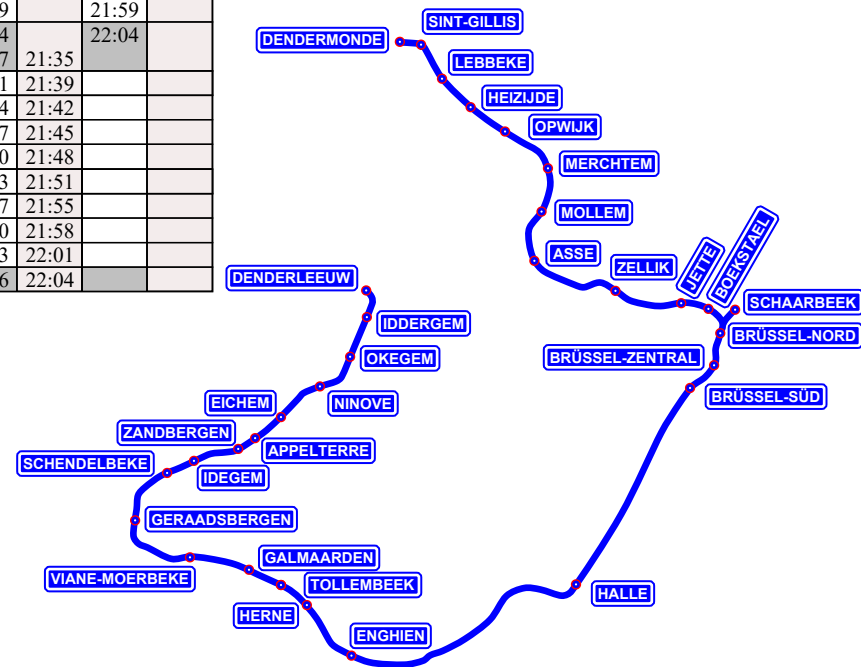

Montags bis Freitags		1585	2285	1586	2286	1587	2287	8572	1588	2288	1589	8574	2289	1590	2290	1591	2291	1592	2292	2293
Dendermonde	ab		13:24		14:24		15:24			16:24			17:24		18:24		19:24		20:24	21:24
Sint-Gillis	ab		13:27		14:27		15:27			16:27			17:27		18:27		19:27		20:27	21:27
Lebbeke	ab		13:30		14:30		15:30			16:30			17:30		18:30		19:30		20:30	21:30
Heizijde	ab		13:33		14:33		15:33			16:33			17:33		18:33		19:33		20:33	21:33
Opwijk	ab		13:37		14:37		15:37			16:37			17:37		18:37		19:37		20:37	21:37
Merchtem	ab		13:41		14:41		15:41			16:41			17:41		18:41		19:41		20:41	21:41
Mollem	ab		13:44		14:44		15:44			16:44			17:44		18:44		19:44		20:44	21:44
Asse	ab		13:48		14:48		15:48			16:48			17:48		18:48		19:48		20:48	21:48
Zellik	ab		13:53		14:53		15:53			16:53			17:53		18:53		19:53		20:53	21:53
Jette	ab		13:58		14:58		15:58			16:58			17:58		18:58		19:58		20:58	21:58
Boekstael	ab		14:01		15:01		16:01			17:01			18:01		19:01		20:01		21:01	22:01
Schaarbeek	ab							16:31				17:31								
Brüssel-Nord	an		14:06		15:06		16:06	16:35		17:06		17:35	18:06		19:06		20:06		21:06	22:06
	ab		14:08		15:08		16:08	16:40		17:08		17:40	18:08		19:08		20:08		21:08	22:08
Brüssel-Kongres																				
Brüssel-Zentral	an		14:11		15:11		16:11	16:44		17:11		17:44	18:11		19:11		20:11		21:11	22:11
	ab		14:12		15:12		16:12	16:45		17:12		17:45	18:12		19:12		20:12		21:12	22:12
Brüssel-Kirche																				
Brüssel-Süd	an		14:16		15:16		16:16	16:49		17:16		17:49	18:16		19:16		20:16		21:16	22:16
	ab		14:19		15:19		16:19	16:53		17:19		17:52	18:19		19:19		20:19		21:19	
Vorst-Sud																				
Ruisbroek																				
Lot																				
Buizingen																				
Halle	ab		14:32		15:32		16:32	17:04		17:32		18:04	18:32		19:32		20:32		21:32	
Enghien	an		14:42		15:42		16:42	17:14		17:42		18:14	18:42		19:42		20:42		21:42	
	ab		14:44		15:44		16:44	17:17		17:44		18:17	18:44		19:44		20:44		21:44	
Herne	ab		14:49		15:49		16:49	17:22		17:49		18:22	18:49		19:49		20:49		21:49	
Tollembek	ab		14:52		15:52		16:52	17:25		17:52		18:25	18:52		19:52		20:52		21:52	
Galmaarden	ab		14:55		15:55		16:55	17:29		17:55		18:29	18:55		19:55		20:55		21:55	
Viane-Morbeke	ab		14:59		15:59		16:59	17:33		17:59		18:33	18:59		19:59		20:59		21:59	
Geraadsbergen	an		15:04		16:04		17:04	17:38		18:04		18:38	19:04		20:04		21:04		22:04	
	ab	14:35	15:07	15:35	16:07	16:38	17:07		17:38	18:07	18:35		19:07	19:35	20:07	20:35	21:07	21:35		
Schendelbeke	ab	14:39	15:11	15:39	16:11	16:42	17:11		17:42	18:11	18:39		19:11	19:39	20:11	20:39	21:11	21:39		
Idegem	ab	14:42	15:14	15:42	16:14	16:45	17:14		17:45	18:14	18:42		19:14	19:42	20:14	20:42	21:14	21:42		
Zandbergen	ab	14:45	15:17	15:45	16:17	16:48	17:17		17:48	18:17	18:45		19:17	19:45	20:17	20:45	21:17	21:45		
Appelterre	ab	14:48	15:20	15:48	16:20	16:51	17:20		17:51	18:20	18:48		19:20	19:48	20:20	20:48	21:20	21:48		
Eichem	ab	14:51	15:23	15:51	16:23	16:54	17:23		17:54	18:23	18:51		19:23	19:51	20:23	20:51	21:23	21:51		
Ninove	ab	14:55	15:27	15:55	16:27	16:58	17:27		17:58	18:27	18:55		19:27	19:55	20:27	20:55	21:27	21:55		
Okegem	ab	14:58	15:30	15:58	16:30	17:01	17:30		18:01	18:30	18:58		19:30	19:58	20:30	20:58	21:30	21:58		
Iddergem	ab	15:01	15:33	16:01	16:33	17:04	17:33		18:04	18:33	19:01		19:33	20:01	20:33	21:01	21:33	22:01		
Denderleeuw	an	15:04	15:36	16:04	16:36	17:07	17:36		18:07	18:36	19:04		19:36	20:04	20:36	21:04	21:36	22:04