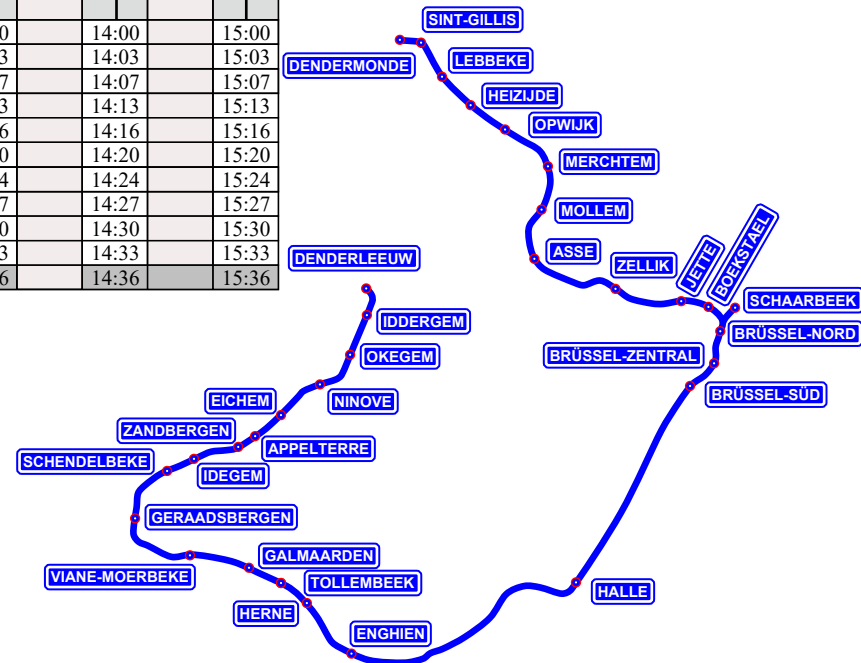

Montags bis Freitags		2254	2255	7572	1555	2256	7574	1556	2257	1557	2258	1558	2259	1559	2260	1560	2261	1561	2262	1562	2263
Denderleeuw	ab				05:55	06:23		06:55	07:23	07:55	08:23	08:55	09:23	09:55	10:23	10:55	11:23	11:55	12:23	12:55	13:23
Iddergem	ab				05:58	06:26		06:58	07:26	07:58	08:26	08:58	09:26	09:58	10:26	10:58	11:26	11:58	12:26	12:58	13:26
Okegem	ab				06:01	06:29		07:01	07:29	08:01	08:29	09:01	09:29	10:01	10:29	11:01	11:29	12:01	12:29	13:01	13:29
Ninove	ab				06:05	06:33		07:05	07:33	08:05	08:33	09:05	09:33	10:05	10:33	11:05	11:33	12:05	12:33	13:05	13:33
Eichem	ab				06:08	06:36		07:08	07:36	08:08	08:36	09:08	09:36	10:08	10:36	11:08	11:36	12:08	12:36	13:08	13:36
Appelterre	ab				06:11	06:39		07:11	07:39	08:11	08:39	09:11	09:39	10:11	10:39	11:11	11:39	12:11	12:39	13:11	13:39
Zandbergen	ab				06:14	06:42		07:14	07:42	08:14	08:42	09:14	09:42	10:14	10:42	11:14	11:42	12:14	12:42	13:14	13:42
Idegem	ab				06:17	06:45		07:17	07:45	08:17	08:45	09:17	09:45	10:17	10:45	11:17	11:45	12:17	12:45	13:17	13:45
Schendelbeke	ab				06:20	06:48		07:20	07:48	08:20	08:48	09:20	09:48	10:20	10:48	11:20	11:48	12:20	12:48	13:20	13:48
Geraadsbergen	an				06:24	06:52		07:24	07:52	08:24	08:52	09:24	09:52	10:24	10:52	11:24	11:52	12:24	12:52	13:24	13:52
	ab					06:55			07:55		08:55		09:55		10:55		11:55		12:55		13:55
Viane-Morbeke	ab					07:00			08:00		09:00		10:00		11:00		12:00		13:00		14:00
Galmaarden	ab					07:04			08:04		09:04		10:04		11:04		12:04		13:04		14:04
Tollembeek	ab					07:08			08:08		09:08		10:08		11:08		12:08		13:08		14:08
Herne	ab					07:11			08:11		09:11		10:11		11:11		12:11		13:11		14:11
Enghien	an					07:15			08:15		09:15		10:15		11:15		12:15		13:15		14:15
	ab	05:17	06:17	06:44			07:44		08:18		09:17		10:17		11:17		12:17		13:17		14:17
Halle	ab	05:29	06:29	06:57		07:29	07:57		08:29		09:29		10:29		11:29		12:29		13:29		14:29
Buizingen																					
Lot																					
Ruisbroek																					
Vorst-Sud																					
Brüssel-Süd	an	05:41	06:41	07:08		07:41	08:08		08:41		09:41		10:41		11:41		12:41		13:41		14:41
	ab	05:44	06:44	07:11		07:44	08:12		08:44		09:44		10:44		11:44		12:44		13:44		14:44
Brüssel-Kirche																					
Brüssel-Zentral	an	05:47	06:47	07:15		07:47	08:16		08:47		09:47		10:47		11:47		12:47		13:47		14:47
	ab	05:48	06:48	07:16		07:48	08:17		08:48		09:48		10:48		11:48		12:48		13:48		14:48
Brüssel-Kongres																					
Brüssel-Nord	an	05:51	06:51	07:20		07:51	08:21		08:51		09:51		10:51		11:51		12:51		13:51		14:51
	ab	05:55	06:55	07:23		07:55	08:24		08:55		09:55		10:55		11:55		12:55		13:55		14:55
Schaarbeek				07:27			08:28														
Bockstael	ab	06:00	07:00			08:00			09:00		10:00		11:00		12:00		13:00		14:00		15:00
Jette	ab	06:03	07:03			08:03			09:03		10:03		11:03		12:03		13:03		14:03		15:03
Zellik	ab	06:07	07:07			08:07			09:07		10:07		11:07		12:07		13:07		14:07		15:07
Asse	ab	06:13	07:13			08:13			09:13		10:13		11:13		12:13		13:13		14:13		15:13
Mollem	ab	06:16	07:16			08:16			09:16		10:16		11:16		12:16		13:16		14:16		15:16
Merchtem	ab	06:20	07:20			08:20			09:20		10:20		11:20		12:20		13:20		14:20		15:20
Opwijk	ab	06:24	07:24			08:24			09:24		10:24		11:24		12:24		13:24		14:24		15:24
Heizijde	ab	06:27	07:27			08:27			09:27		10:27		11:27		12:27		13:27		14:27		15:27
Lebbeke	ab	06:30	07:30			08:30			09:30		10:30		11:30		12:30		13:30		14:30		15:30
Sint-Gillis	ab	06:33	07:33			08:33			09:33		10:33		11:33		12:33		13:33		14:33		15:33
Dendermonde	an	06:36	07:36			08:36			09:36		10:36		11:36		12:36		13:36		14:36		15:36