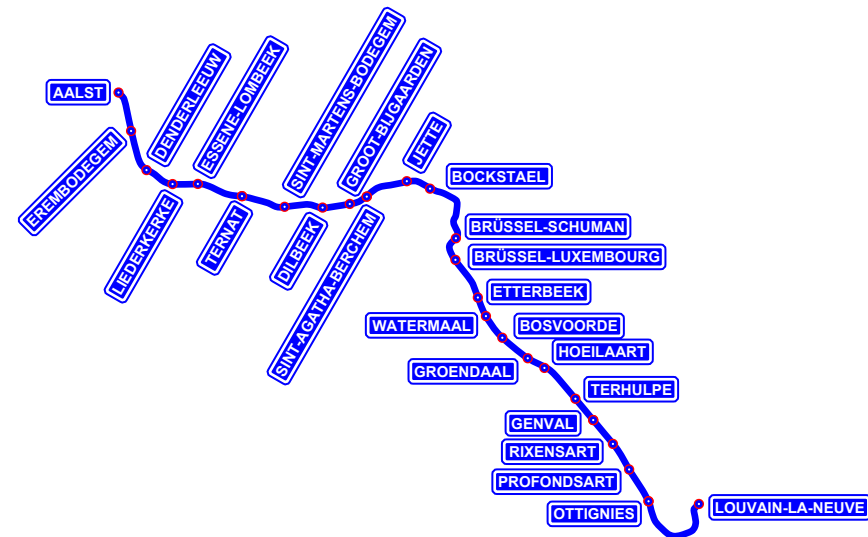

Montags bis Freitags		2176	6377	2177	6378	2178	6379	2179	6380	2180	6381	2181	6382	2182	6383	2183	6384	2184
Louvain-la-Neuve	ab		05:18		06:18		07:18		08:18		09:18		10:18		11:18		12:18	
Ottignies	ab		05:25		06:25		07:25		08:25		09:25		10:25		11:25		12:25	
	an		05:31		06:31		07:31		08:31		09:31		10:31		11:31		12:31	
Profondsart	ab		05:37		06:37		07:37		08:37		09:37		10:37		11:37		12:37	
Rixensart	ab		05:40		06:40		07:40		08:40		09:40		10:40		11:40		12:40	
Genval	ab		05:43		06:43		07:43		08:43		09:43		10:43		11:43		12:43	
Terhulpen	ab		05:46		06:46		07:46		08:46		09:46		10:46		11:46		12:46	
Hoeilaart	ab		05:51		06:51		07:51		08:51		09:51		10:51		11:51		12:51	
Groendaal	ab		05:55		06:55		07:55		08:55		09:55		10:55		11:55		12:55	
Bosvoorde	ab		06:01		07:01		08:01		09:01		10:01		11:01		12:01		13:01	
Watermaal	ab		06:05		07:05		08:05		09:05		10:05		11:05		12:05		13:05	
Etterbeek	an		06:08		07:08		08:08		09:08		10:08		11:08		12:08		13:08	
Mouterij	ab		⋮		⋮		⋮		⋮		⋮		⋮		⋮		⋮	
Brüssel-Luxembourg	ab		06:11		07:11		08:11		09:11		10:11		11:11		12:11		13:11	
	ab	05:41	06:14	06:41	07:14	07:41	08:14	08:41	09:14	09:41	10:14	10:41	11:14	11:41	12:14	12:41	13:14	13:41
Brussel-Schuman	an	05:46	06:17	06:46	07:17	07:46	08:17	08:46	09:17	09:46	10:17	10:46	11:17	11:46	12:17	12:46	13:17	13:46
Bockstael	ab	05:55	06:26	06:55	07:26	07:55	08:26	08:55	09:26	09:55	10:26	10:55	11:26	11:55	12:26	12:55	13:26	13:55
Jette		05:57	06:28	06:57	07:28	07:57	08:28	08:57	09:28	09:57	10:28	10:57	11:28	11:57	12:28	12:57	13:28	13:57
	ab	05:59	06:31	06:59	07:31	07:59	08:31	08:59	09:31	09:59	10:31	10:59	11:31	11:59	12:31	12:59	13:31	13:59
Aint-Agatha-Berchem	ab	06:03	06:35	07:03	07:35	08:03	08:35	09:03	09:35	10:03	10:35	11:03	11:35	12:03	12:35	13:03	13:35	14:03
Groot-Bijgaarden	ab	06:05	06:37	07:05	07:37	08:05	08:37	09:05	09:37	10:05	10:37	11:05	11:37	12:05	12:37	13:05	13:37	14:05
Dilbeek	ab	06:09	06:41	07:09	07:41	08:09	08:41	09:09	09:41	10:09	10:41	11:09	11:41	12:09	12:41	13:09	13:41	14:09
Sint-Martens-Bodegem	ab	06:12	06:44	07:12	07:44	08:12	08:44	09:12	09:44	10:12	10:44	11:12	11:44	12:12	12:44	13:12	13:44	14:12
Ternat	ab	06:16	06:48	07:16	07:48	08:16	08:48	09:16	09:48	10:16	10:48	11:16	11:48	12:16	12:48	13:16	13:48	14:16
Essene-Lombeek	ab	06:20	06:52	07:20	07:52	08:20	08:52	09:20	09:52	10:20	10:52	11:20	11:52	12:20	12:52	13:20	13:52	14:20
Liederkerke	ab	06:23	06:55	07:23	07:55	08:23	08:55	09:23	09:55	10:23	10:55	11:23	11:55	12:23	12:55	13:23	13:55	14:23
Denderleeuw	ab	06:26	06:58	07:26	07:58	08:26	08:58	09:26	09:58	10:26	10:58	11:26	11:58	12:26	12:58	13:26	13:58	14:26
	an	06:29	07:02	07:29	08:02	08:29	09:02	09:29	10:01	10:29	11:02	11:29	12:02	12:29	13:02	13:29	14:01	14:29
Erembodegem	ab	06:33	07:06	07:33	08:06	08:33	09:06	09:32	10:05	10:32	11:06	11:32	12:06	12:32	13:06	13:32	14:05	14:32
Aalst	an	06:37	07:10	07:37	08:10	08:37	09:10	09:36	10:09	10:36	11:10	11:36	12:10	12:36	13:10	13:36	14:09	14:36