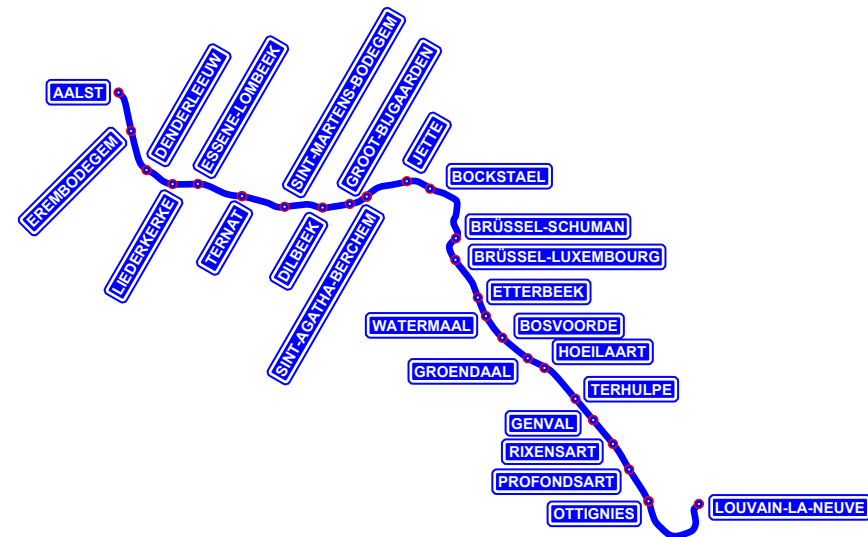

Montags bis Freitags		6385	2185	6386	2186	6387	2187	6388	2188	6389	2189	6390	2190	6391	2191	6392	6393
Louvain-la-Neuve	ab	13:18		14:18		15:18		16:18		17:18		18:18		19:18		20:18	21:18
Ottignies	ab	13:25		14:25		15:25		16:25		17:25		18:25		19:25		20:25	21:25
	an	13:31		14:31		15:31		16:31		17:31		18:31		19:31		20:31	21:31
Profondsart	ab	13:37		14:37		15:37		16:37		17:37		18:37		19:37		20:37	21:37
Rixensart	ab	13:40		14:40		15:40		16:40		17:40		18:40		19:40		20:40	21:40
Genval	ab	13:43		14:43		15:43		16:43		17:43		18:43		19:43		20:43	21:43
Terhulpen	ab	13:46		14:46		15:46		16:46		17:46		18:46		19:46		20:46	21:46
Hoeilaart	ab	13:51		14:51		15:51		16:51		17:51		18:51		19:51		20:51	21:51
Groendaal	ab	13:55		14:55		15:55		16:55		17:55		18:55		19:55		20:55	21:55
Bosvoorde	ab	14:01		15:01		16:01		17:01		18:01		19:01		20:01		21:01	22:01
Watermaal	ab	14:05		15:05		16:05		17:05		18:05		19:05		20:05		21:05	22:05
Etterbeek	an	14:08		15:08		16:08		17:08		18:08		19:08		20:08		21:08	22:08
Mouterij	ab	⋮		⋮		⋮		⋮		⋮		⋮		⋮		⋮	⋮
Brüssel-Luxembourg	ab	14:11		15:11		16:11		17:11		18:11		19:11		20:11		21:11	22:11
	ab	14:14	14:41	15:14	15:41	16:14	16:41	17:14	17:41	18:14	18:41	19:14	19:41	20:14	20:41	21:14	22:14
Brussel-Schuman	an	14:17	14:46	15:17	15:46	16:17	16:46	17:17	17:46	18:17	18:46	19:17	19:46	20:17	20:46	21:17	22:17
Bockstaël	ab	14:26	14:55	15:26	15:55	16:26	16:55	17:26	17:55	18:26	18:55	19:26	19:55	20:26	20:55	21:26	22:26
Jette		14:28	14:57	15:28	15:57	16:28	16:57	17:28	17:57	18:28	18:57	19:28	19:57	20:28	20:57	21:28	22:28
	ab	14:31	14:59	15:31	15:59	16:31	16:59	17:31	17:59	18:31	18:59	19:31	19:59	20:31	20:59	21:31	22:31
Aint-Agatha-Berchem	ab	14:35	15:03	15:35	16:03	16:35	17:03	17:35	18:03	18:35	19:03	19:35	20:03	20:35	21:03	21:35	22:35
Groot-Bijgaarden	ab	14:37	15:05	15:37	16:05	16:37	17:05	17:37	18:05	18:37	19:05	19:37	20:05	20:37	21:05	21:37	22:37
Dilbeek	ab	14:41	15:09	15:41	16:09	16:41	17:09	17:41	18:09	18:41	19:09	19:41	20:09	20:41	21:09	21:41	22:41
Sint-Martens-Bodegem	ab	14:44	15:12	15:44	16:12	16:44	17:12	17:44	18:12	18:44	19:12	19:44	20:12	20:44	21:12	21:44	22:44
Ternat	ab	14:48	15:16	15:48	16:16	16:48	17:16	17:48	18:16	18:48	19:16	19:48	20:16	20:48	21:16	21:48	22:48
Essene-Lombeek	ab	14:52	15:20	15:52	16:20	16:52	17:20	17:52	18:20	18:52	19:20	19:52	20:20	20:52	21:20	21:52	22:52
Liederkerke	ab	14:55	15:23	15:55	16:23	16:55	17:23	17:55	18:23	18:55	19:23	19:55	20:23	20:55	21:23	21:55	22:55
Denderleeuw	ab	14:58	15:26	15:58	16:26	16:58	17:26	17:58	18:26	18:58	19:26	19:58	20:26	20:58	21:26	21:58	22:58
	an	15:02	15:29	16:02	16:29	17:02	17:29	18:02	18:29	19:02	19:29	20:02	20:29	21:02	21:29	22:02	23:02
Erembodegem	ab	15:06	15:32	16:06	16:32	17:06	17:32	18:06	18:32	19:06	19:32	20:06	20:32	21:06	21:32	22:06	23:06
Aalst	an	15:10	15:36	16:10	16:36	17:10	17:36	18:10	18:36	19:10	19:36	20:10	20:36	21:10	21:36	22:10	23:10