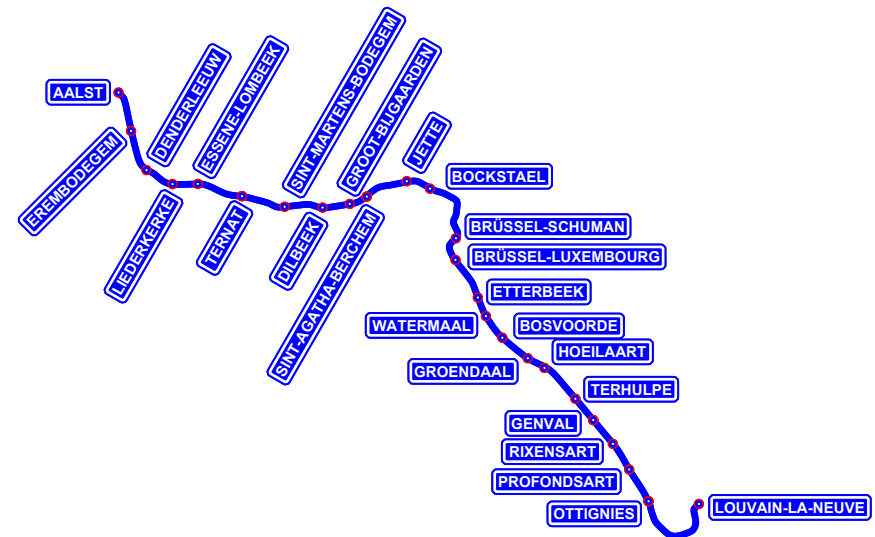

Montags bis Freitags		2163	6363	2164	6364	2165	6365	2166	6366	2167	6367	2168	6368	2169	6369	2170	6370	6371
Aalst	ab	13:26	13:51	14:26	14:51	15:26	15:51	16:26	16:51	17:26	17:51	18:25	18:51	19:26	19:51	20:26	20:51	21:51
Erembodegem	ab	13:30	13:55	14:30	14:55	15:30	15:55	16:30	16:55	17:30	17:55	18:29	18:55	19:30	19:55	20:30	20:55	21:55
Denderleeuw	an	13:34	13:59	14:34	14:59	15:34	15:59	16:34	16:59	17:34	17:59	18:34	18:59	19:34	19:59	20:34	20:59	21:59
	ab	13:36	14:03	14:36	15:03	15:36	16:02	16:36	17:03	17:36	18:03	18:36	19:03	19:36	20:03	20:36	21:03	22:03
Liederkerke	ab	13:40	14:07	14:40	15:07	15:40	16:06	16:40	17:07	17:40	18:07	18:40	19:07	19:40	20:07	20:40	21:07	22:07
Essene-Lombeek	ab	13:42	14:09	14:42	15:09	15:42	16:08	16:42	17:09	17:42	18:09	18:42	19:09	19:42	20:09	20:42	21:09	22:09
Ternat	ab	13:46	14:13	14:46	15:13	15:46	16:12	16:46	17:13	17:46	18:13	18:46	19:13	19:46	20:13	20:46	21:13	22:13
Sint-Martens-Bodegem	ab	13:49	14:16	14:49	15:16	15:49	16:15	16:49	17:16	17:49	18:16	18:49	19:16	19:49	20:16	20:49	21:16	22:16
Dilbeek	ab	13:53	14:20	14:53	15:20	15:53	16:19	16:53	17:20	17:53	18:20	18:53	19:20	19:53	20:20	20:53	21:20	22:20
Groot-Bijgaarden	ab	13:56	14:23	14:56	15:23	15:56	16:22	16:56	17:23	17:56	18:23	18:56	19:23	19:56	20:23	20:56	21:23	22:23
Aint-Agatha-Berchem	ab	13:59	14:26	14:59	15:26	15:59	16:25	16:59	17:26	17:59	18:26	18:59	19:26	19:59	20:26	20:56	21:26	22:26
Jette	an	14:02	14:29	15:02	15:29	16:02	16:28	17:02	17:29	18:02	18:29	19:02	19:29	20:02	20:29	21:02	21:29	22:29
	ab	14:04	14:31	15:04	15:31	16:04	16:29	17:04	17:31	18:04	18:31	19:04	19:31	20:04	20:31	21:04	21:31	22:31
Bockstael	ab	14:07	14:35	15:07	15:35	16:07	16:32	17:07	17:35	18:07	18:35	19:07	19:35	20:07	20:35	21:07	21:35	22:35
Brussel-Schuman	ab	14:17	14:44	15:17	15:44	16:17	16:55	17:17	17:44	18:17	18:44	19:17	19:44	20:17	20:44	21:17	21:44	22:44
Brüssel-Luxembourg	an	14:19	14:46	15:19	15:46	16:19	16:59	17:19	17:46	18:19	18:46	19:19	19:46	20:19	20:46	21:19	21:46	22:46
	ab		14:49		15:49		17:03		17:49		18:49		19:49		20:49		21:49	22:49
Mouterij			⋮		⋮		⋮		⋮		⋮		⋮		⋮		⋮	⋮
Etterbeek	ab		14:53		15:53		16:55		17:53		18:53		19:53		20:53		21:53	22:53
Watermaal	ab		14:56		15:56		16:59		17:56		18:56		19:56		20:56		21:56	22:56
Bosvoorde	ab		14:59		15:59		17:03		17:59		18:59		19:59		20:59		21:59	22:59
Groendaal	ab		15:05		16:05		17:09		18:05		19:05		20:05		21:05		22:05	23:05
Hoeilaart	ab		15:08		16:08		17:12		18:08		19:08		20:08		21:08		22:08	23:08
Terhulpen	ab		15:14		16:14		17:18		18:14		19:14		20:14		21:14		22:14	23:14
Genval	ab		15:17		16:17		17:21		18:17		19:17		20:17		21:17		22:17	23:17
Rixensart	ab		15:20		16:20		17:24		18:20		19:20		20:20		21:20		22:20	23:20
Profondsart	ab		15:23		16:23		17:27		18:23		19:23		20:23		21:23		22:23	23:23
Ottignies	an		15:28		16:28		17:32		18:28		19:28		20:28		21:28		22:28	23:28
	ab		15:31		16:31		17:38		18:31		19:31		20:31		21:31		22:31	23:31
Louvain-la-Neuve	an		15:38		16:38		17:45		18:38		19:38		20:38		21:38		22:38	23:38