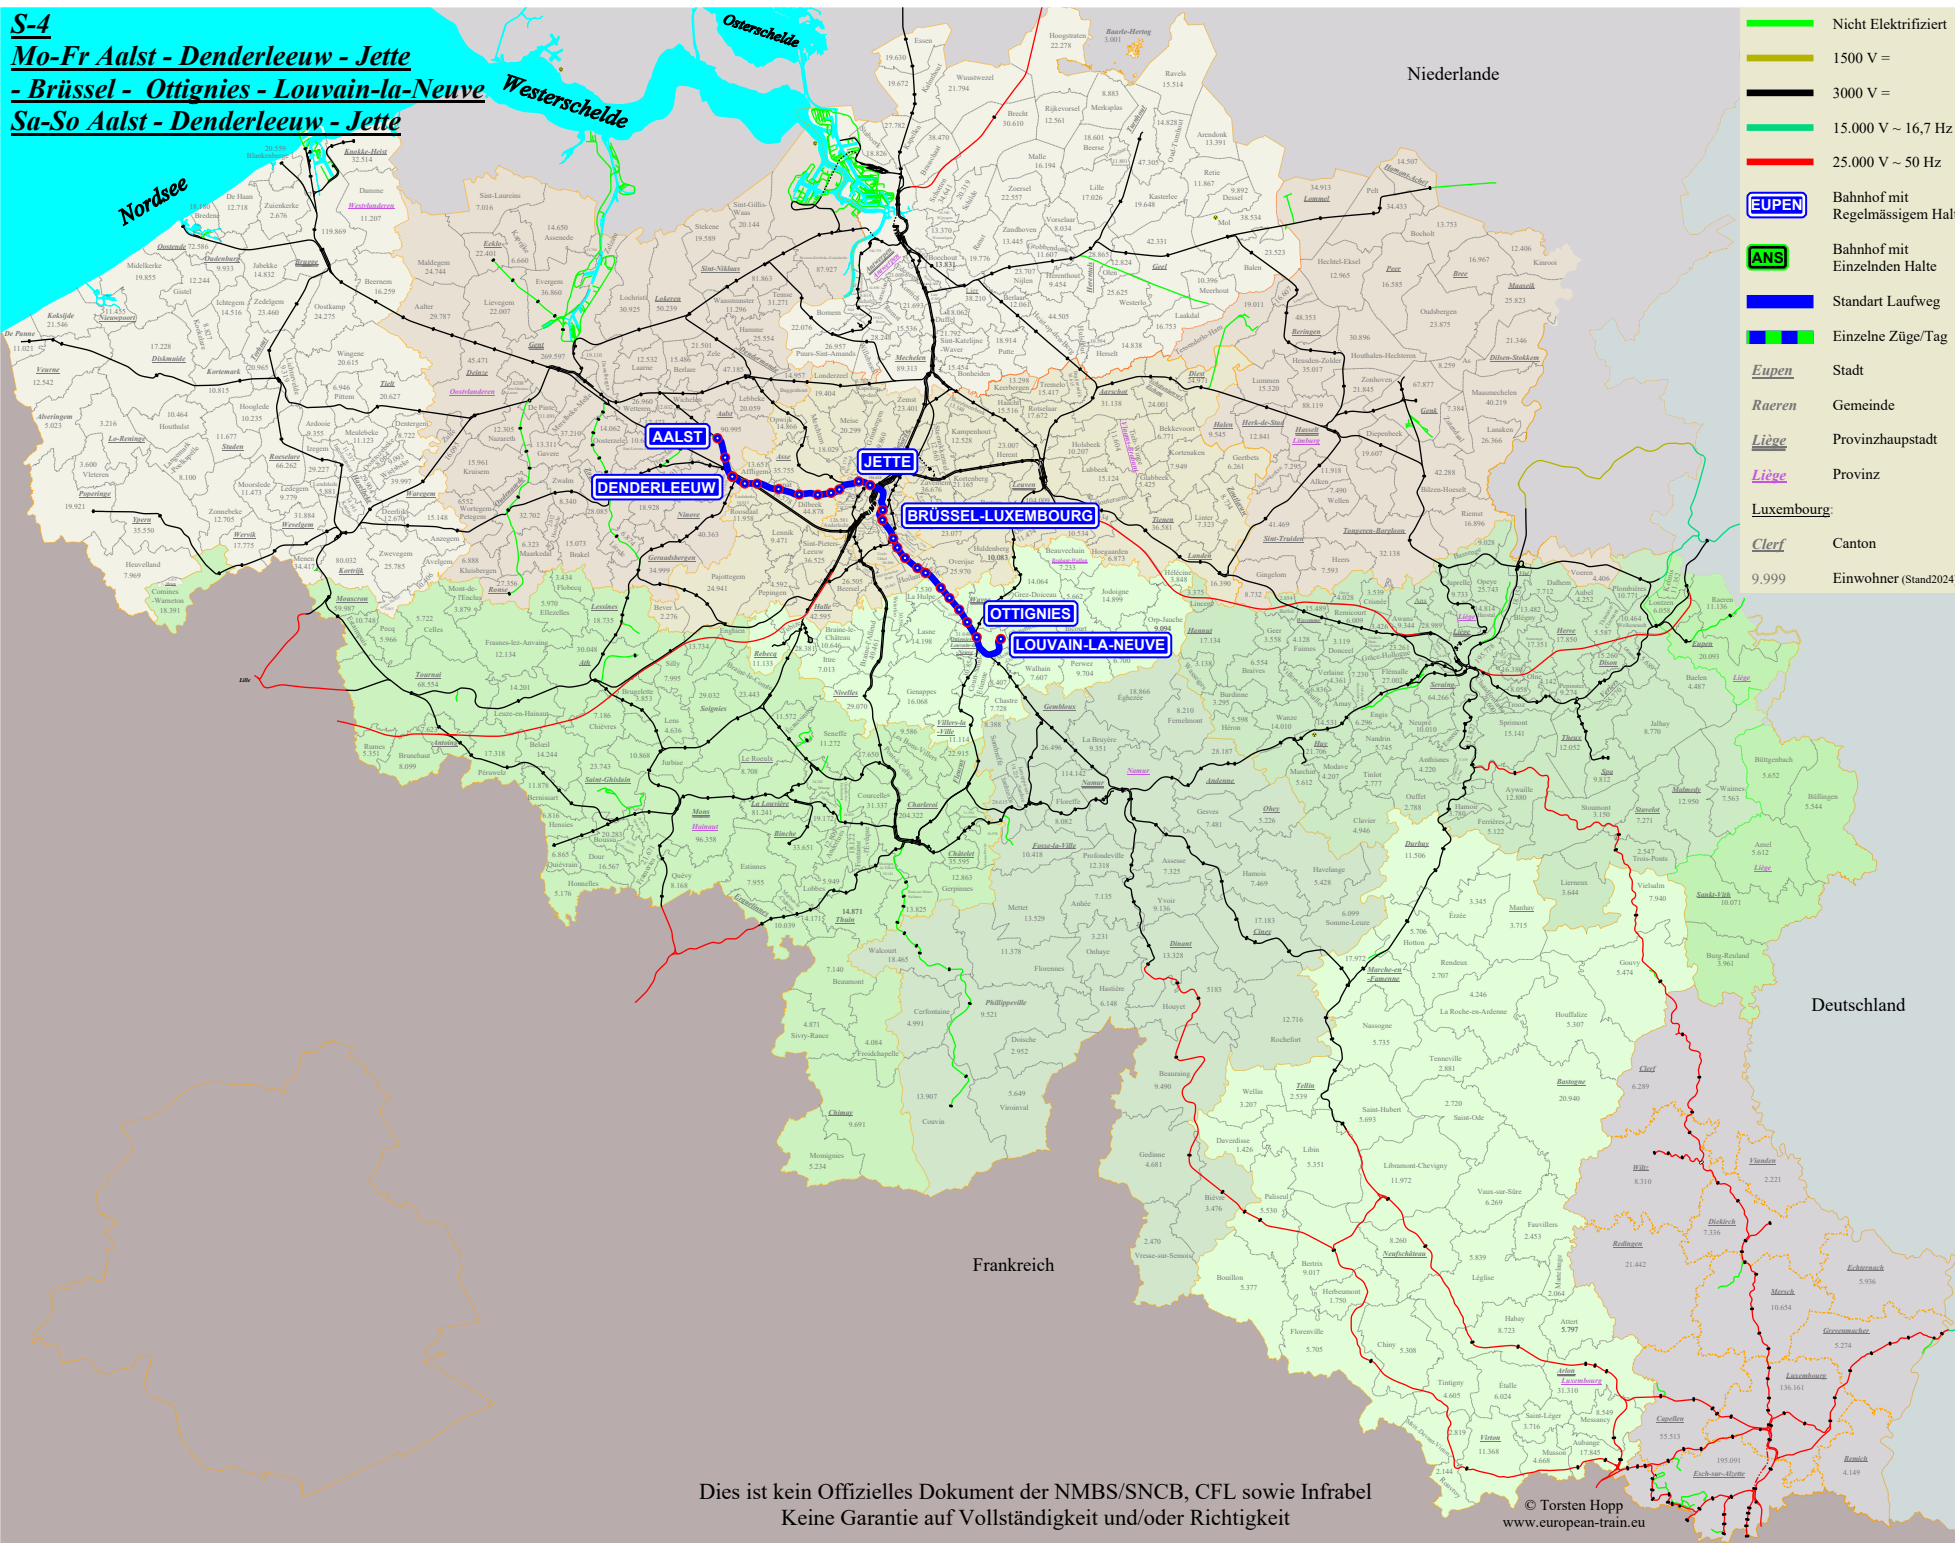

S-4

Mo-Fr Aalst - Denderleeuw - Jette
- Brüssel - Ottignies - Louvain-la-Neuve
Sa-So Aalst - Denderleeuw - Jette

- Nicht Elektrifiziert
- 1500 V =
- 3000 V =
- 15.000 V ~ 16,7 Hz
- 25.000 V ~ 50 Hz
- Bahnhof mit Regelmässigem Halt
- Bahnhof mit Einzelnden Halte
- Standart Laufweg
- Einzelne Züge/Tag
- Eupen* Stadt
- Raeren* Gemeinde
- Liège* Provinzhauptstadt
- Liège* Provinz
- Luxembourg:**
- Clerf* Canton
- 9.999 Einwohner (Stand2024)

- Mo-Fr (6300er) Mo-Fr (2100er) Sa-So
- Aalst
- Erembodegem
- Denderleeuw
- Liederkerke
- Essene-Lombeek
- Ternat
- Sint-Martens-Bodegem
- Dilbeek
- Groot-Bijgaarden
- Sint-Agatha-Berchem
- Jette
- Bockstael
- Brussel-Schuman
- Brussel-Luxembourg
- Mouterij
- Etterbeek
- Watermaal
- Bosvoorde
- Groendaal
- Hoeilaart
- Terhulpen
- Genval
- Rixensart
- Profondsart
- Ottignies
- Louvain-la-Neuve