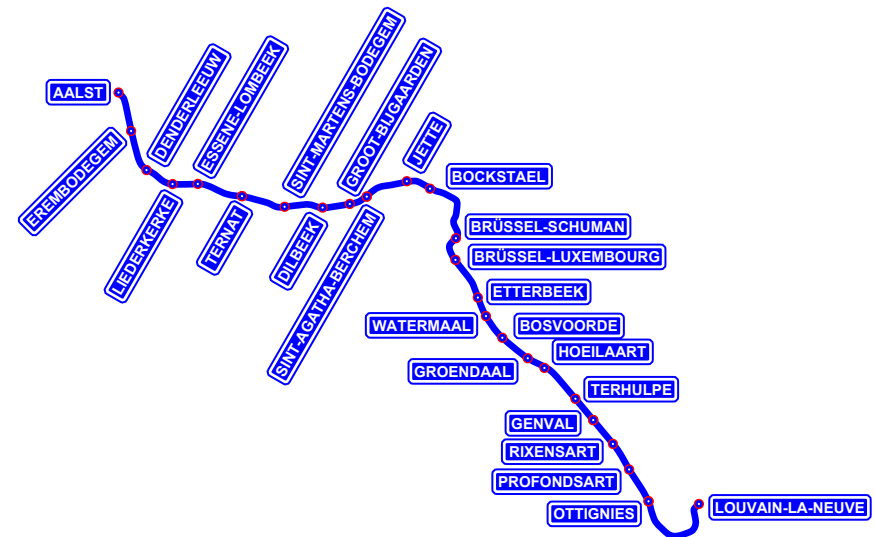

Montags bis Freitags		6354	2155	3655	2156	6356	2157	6357	2158	6358	2159	6359	2160	6360	2161	6361	2162	6362
Aalst	ab	04:51	04:51	05:51	06:26	06:51	07:26	07:51	08:26	08:51	09:26	09:51	10:26	10:51	11:26	11:51	12:26	12:51
Erembodegem	ab	04:55	04:55	05:55	06:30	06:55	07:30	07:55	08:30	08:55	09:30	09:55	10:30	10:55	11:30	11:55	12:30	12:55
Denderleeuw	an	04:59	04:59	05:59	06:34	06:59	07:34	07:59	08:34	08:59	09:34	09:59	10:34	10:59	11:34	11:59	12:34	12:59
Denderleeuw	ab	05:03	05:03	06:03	06:36	07:03	07:36	08:03	08:36	09:03	09:36	10:03	10:36	11:03	11:36	12:03	12:36	13:03
Liederkerke	ab	05:07	05:07	06:07	06:40	07:07	07:40	08:07	08:40	09:07	09:40	10:07	10:40	11:07	11:40	12:07	12:40	13:07
Essene-Lombeek	ab	05:09	05:09	06:09	06:42	07:09	07:42	08:09	08:42	09:09	09:42	10:09	10:42	11:09	11:42	12:09	12:42	13:09
Ternat	ab	05:13	05:13	06:13	06:46	07:13	07:46	08:13	08:46	09:13	09:46	10:13	10:46	11:13	11:46	12:13	12:46	13:13
Sint-Martens-Bodegem	ab	05:16	05:16	06:16	06:49	07:16	07:49	08:16	08:49	09:16	09:49	10:16	10:49	11:16	11:49	12:16	12:49	13:16
Dilbeek	ab	05:20	05:20	06:20	06:53	07:20	07:53	08:20	08:53	09:20	09:53	10:20	10:53	11:20	11:53	12:20	12:53	13:20
Groot-Bijgaarden	ab	05:23	05:23	06:23	06:56	07:23	07:56	08:23	08:56	09:23	09:56	10:23	10:56	11:23	11:56	12:23	12:56	13:23
Aint-Agatha-Berchem	ab	05:26	05:26	06:26	06:59	07:26	07:59	08:26	08:59	09:26	09:59	10:26	10:59	11:26	11:59	12:26	12:59	13:26
Jette	an	05:29	05:29	06:29	07:02	07:29	08:02	08:29	09:02	09:29	10:02	10:29	11:02	11:29	12:02	12:29	13:02	13:29
Jette	ab	05:31	05:31	06:31	07:04	07:31	08:04	08:31	09:04	09:31	10:04	10:31	11:04	11:31	12:04	12:31	13:04	13:31
Bockstael	ab	05:35	05:35	06:35	07:07	07:35	08:07	08:35	09:07	09:35	10:07	10:35	11:07	11:35	12:07	12:35	13:07	13:35
Brussel-Schuman	ab	05:44	05:44	06:44	07:17	07:44	08:17	08:44	09:17	09:44	10:17	10:44	11:17	11:44	12:17	12:44	13:17	13:44
Brüssel-Luxembourg	an	05:46	05:46	06:46	07:19	07:46	08:19	08:46	09:19	09:46	10:19	10:46	11:19	11:46	12:19	12:46	13:19	13:46
Brüssel-Luxembourg	ab	05:49	05:49	06:49	07:49	08:49	09:49	10:49	11:49	12:49	13:49							
Mouterij		⋮	⋮	⋮		⋮		⋮		⋮		⋮		⋮		⋮		⋮
Etterbeek	ab	05:53	05:53	06:53		07:53		08:53		09:53		10:53		11:53		12:53		13:53
Watermaal	ab	05:56	05:56	06:56		07:56		08:56		09:56		10:56		11:56		12:56		13:56
Bosvoorde	ab	05:59	05:59	06:59		07:59		08:59		09:59		10:59		11:59		12:59		13:59
Groendaal	ab	06:05	06:05	07:05		08:05		09:05		10:05		11:05		12:05		13:05		14:05
Hoeilaart	ab	06:08	06:08	07:08		08:08		09:08		10:08		11:08		12:08		13:08		14:08
Terhulpen	ab	06:14	06:14	07:14		08:14		09:14		10:14		11:14		12:14		13:14		14:14
Genval	ab	06:17	06:17	07:17		08:17		09:17		10:17		11:17		12:17		13:17		14:17
Rixensart	ab	06:20	06:20	07:20		08:20		09:20		10:20		11:20		12:20		13:20		14:20
Profondsart	ab	06:23	06:23	07:23		08:23		09:23		10:23		11:23		12:23		13:23		14:23
Ottignies	an	06:28	06:28	07:28		08:28		09:28		10:28		11:28		12:28		13:28		14:28
Ottignies	ab	06:31	06:31	07:31		08:31		09:31		10:31		11:31		12:31		13:31		14:31
Louvain-la-Neuve	an	06:38	06:38	07:38		08:38		09:38		10:38		11:38		12:38		13:38		14:38

Dies ist kein Offizielles Dokument der SNCB/NMBS, alle Angaben ohne Gewähr auf Vollständigkeit und/oder Richtigkeit.