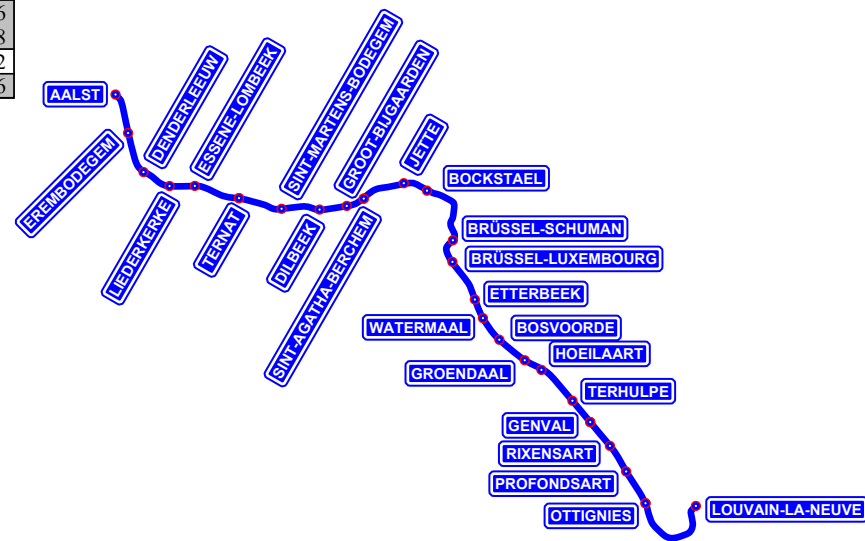

Samstags, Sonntags und Feiertags		2176	6377	2177	6378	2178	6379	2179	6380	2180	6381	2181	6382	2182	6383	2183	6384
Brüssel-Luxembourg	ab	06:41	07:41	08:41	09:41	10:41	11:41	12:41	13:41	14:41	15:41	16:41	17:41	18:41	19:41	20:41	21:41
Brussel-Schuman	ab	06:46	07:46	08:46	09:46	10:46	11:46	12:46	13:46	14:46	15:46	16:46	17:46	18:46	19:46	20:46	21:46
Bockstael	ab	06:55	07:55	08:55	09:55	10:55	11:55	12:55	13:55	14:55	15:55	16:55	17:55	18:55	19:55	20:55	21:55
Jette	an	06:57	07:57	08:57	09:57	10:57	11:57	12:57	13:57	14:57	15:57	16:57	17:57	18:57	19:57	20:57	21:57
	ab	06:59	07:59	08:59	09:59	10:59	11:59	12:59	13:59	14:59	15:59	16:59	17:59	18:59	19:59	20:59	21:59
Aint-Agatha-Berchem	ab	07:03	08:03	09:03	10:03	11:03	12:03	13:03	14:03	15:03	16:03	17:03	18:03	19:03	20:03	21:03	22:03
Groot-Bijgaarden	ab	07:05	08:05	09:05	10:05	11:05	12:05	13:05	14:05	15:05	16:05	17:05	18:05	19:05	20:05	21:05	22:05
Dilbeek	ab	07:09	08:09	09:09	10:09	11:09	12:09	13:09	14:09	15:09	16:09	17:09	18:09	19:09	20:09	21:09	22:09
Sint-Martens-Bodegem	ab	07:12	08:12	09:12	10:12	11:12	12:12	13:12	14:12	15:12	16:12	17:12	18:12	19:12	20:12	21:12	22:12
Ternat	ab	07:16	08:16	09:16	10:16	11:16	12:16	13:16	14:16	15:16	16:16	17:16	18:16	19:16	20:16	21:16	22:16
Essene-Lombeek	ab	07:20	08:20	09:20	10:20	11:20	12:20	13:20	14:20	15:20	16:20	17:20	18:20	19:20	20:20	21:20	22:20
Liederkerke	ab	07:23	08:23	09:23	10:23	11:23	12:23	13:23	14:23	15:23	16:23	17:23	18:23	19:23	20:23	21:23	22:23
Denderleeuw	an	07:26	08:26	09:26	10:26	11:26	12:26	13:26	14:26	15:26	16:26	17:26	18:26	19:26	20:26	21:26	22:26
	ab	07:28	08:28	09:28	10:28	11:28	12:28	13:28	14:28	15:28	16:28	17:28	18:28	19:28	20:28	21:28	22:28
Erembodegem	ab	07:32	08:32	09:32	10:32	11:32	12:32	13:32	14:32	15:32	16:32	17:32	18:32	19:32	20:32	21:32	22:32
Aalst	an	07:36	08:36	09:36	10:36	11:36	12:36	13:36	14:36	15:36	16:36	17:36	18:36	19:36	20:36	21:36	22:36

Dies ist kein Offizielles Dokument der SNCB/NMBS,
alle Angaben ohne Gewähr auf Vollständigkeit und/oder Richtigkeit.