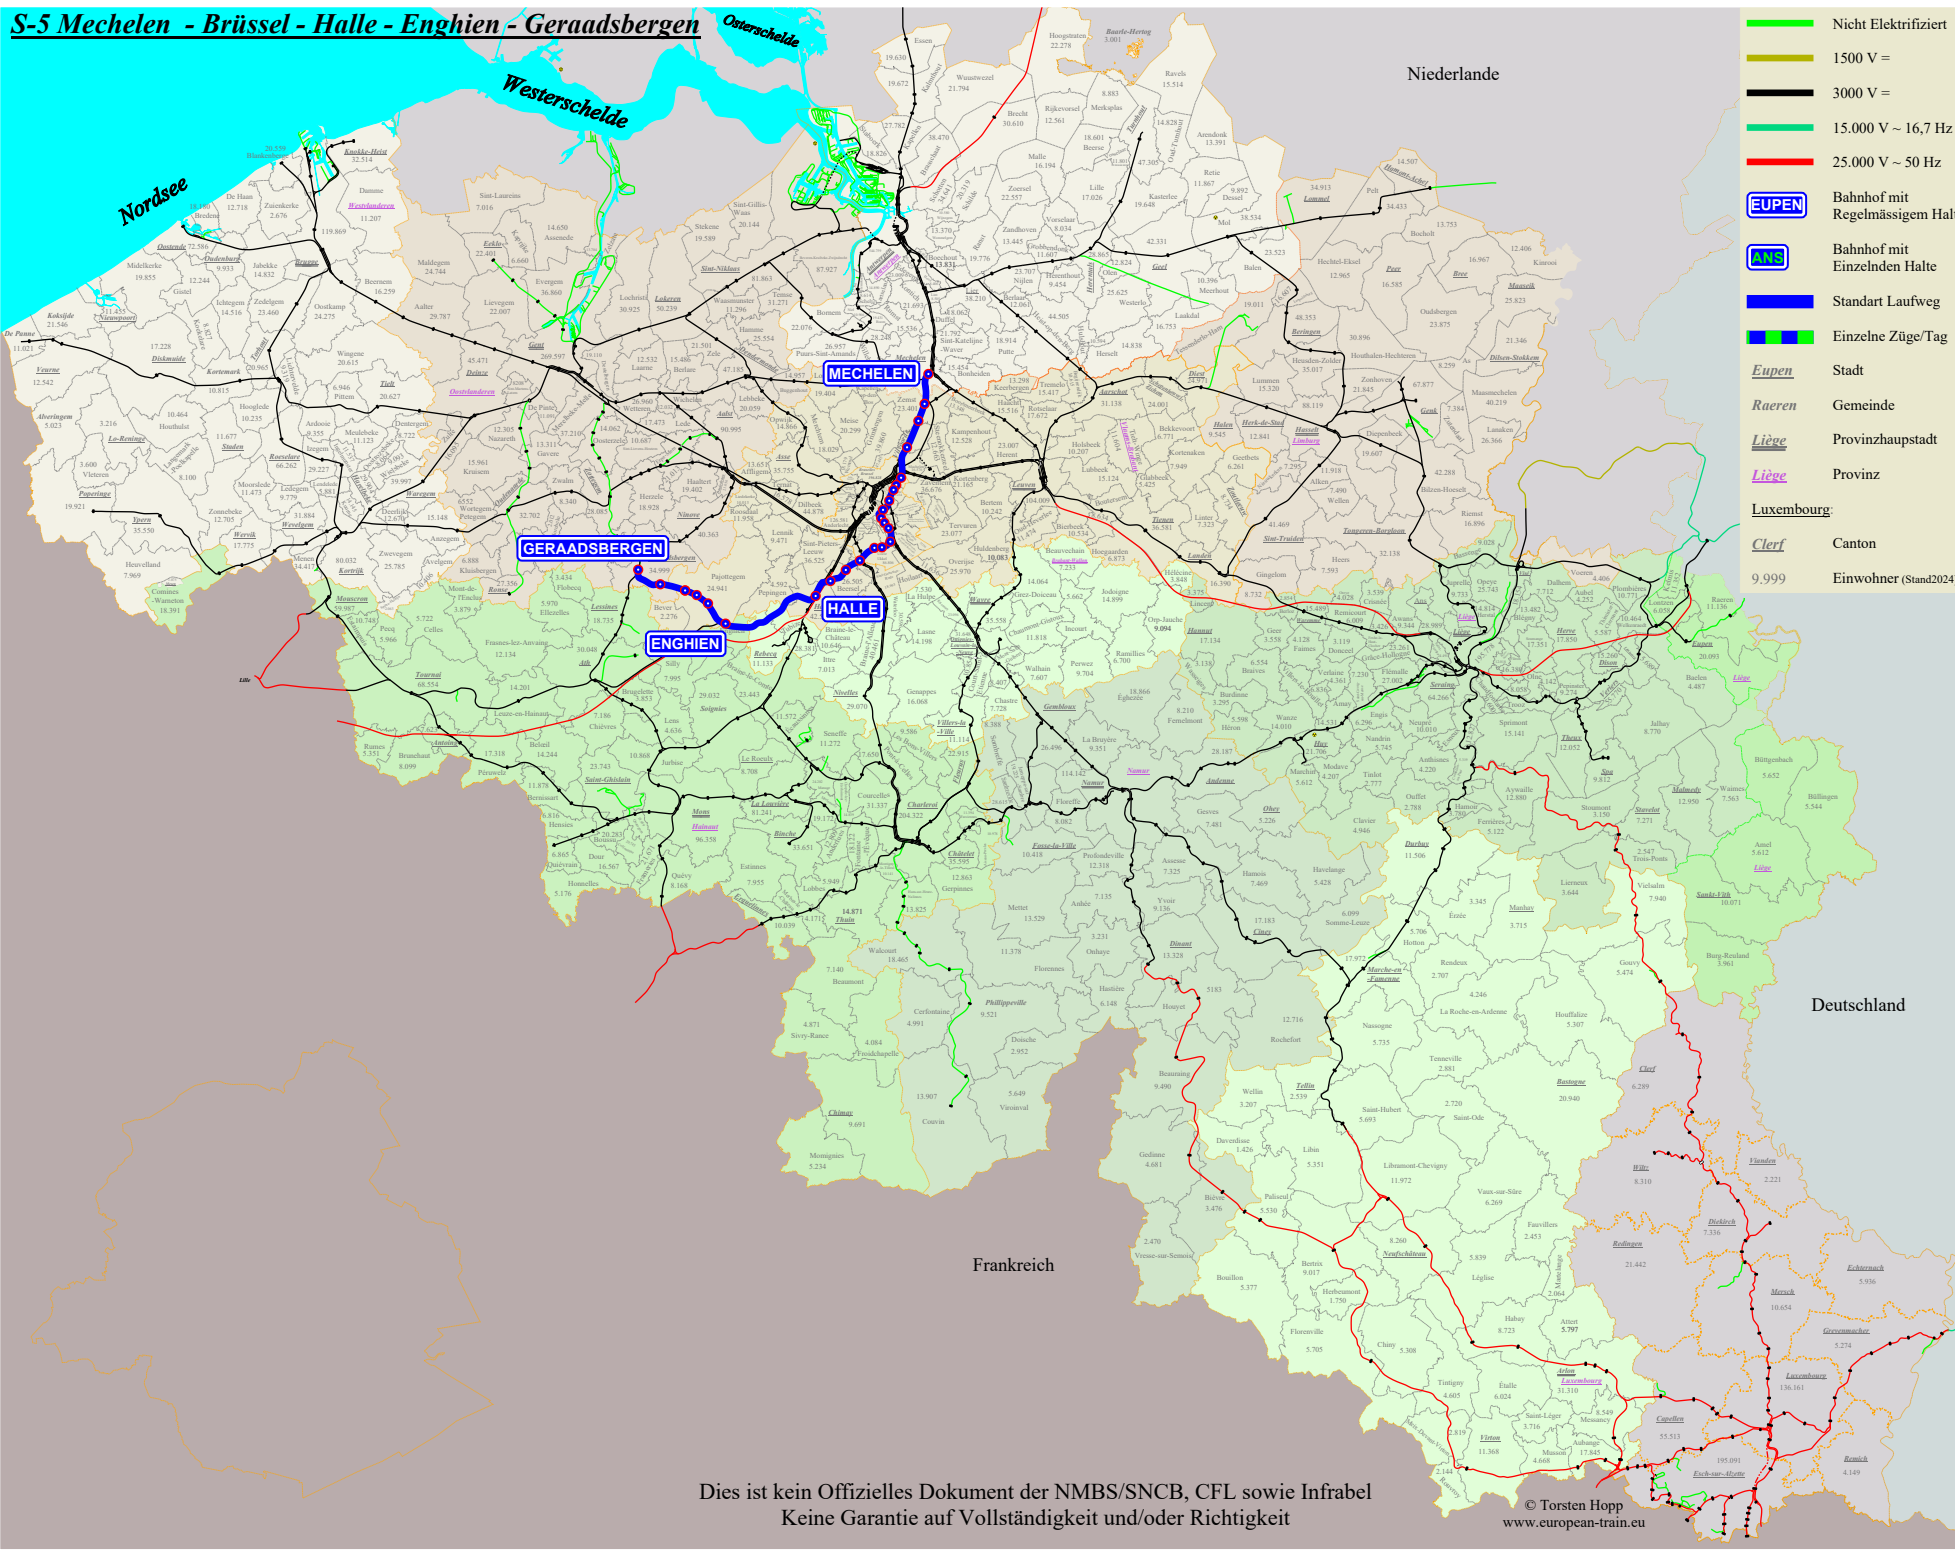

# S-5 Mechelen - Brüssel - Halle - Enghien - Geraardsbergen

- Nicht Elektrifiziert
- 1500 V =
- 3000 V =
- 15.000 V ~ 16,7 Hz
- 25.000 V ~ 50 Hz
- EUPEN Bahnhof mit Regelmässigem Halt
- LUX Bahnhof mit Einzelnden Halte
- Standort Laufweg
- Einzelne Züge/Tag
- Eupen* Stadt
- Raeren* Gemeinde
- Liège* Provinzhauptstadt
- Liège* Provinz
- Luxembourg:**
- Clerv* Canton
- 9.999 Einwohner (Stand2024)

- M Mechelen
- W Weerde
- E Eppegem
- V Vilvoorde
- H Haren
- B Bordet
- E Evere
- M Meiser
- B Brüssel-Schuman
- B Brüssel-Luxembourg
- M Mouterij
- E Etterbeek
- B Boondaal
- D Disdelle
- S Sint-Job
- M Moensberg
- B Beersel
- H Huizingen
- H Halle
- E Enghien
- H Herne
- T Tollembeek
- G Galmaarden
- V Viane-Morbeke
- G Geraardsbergen