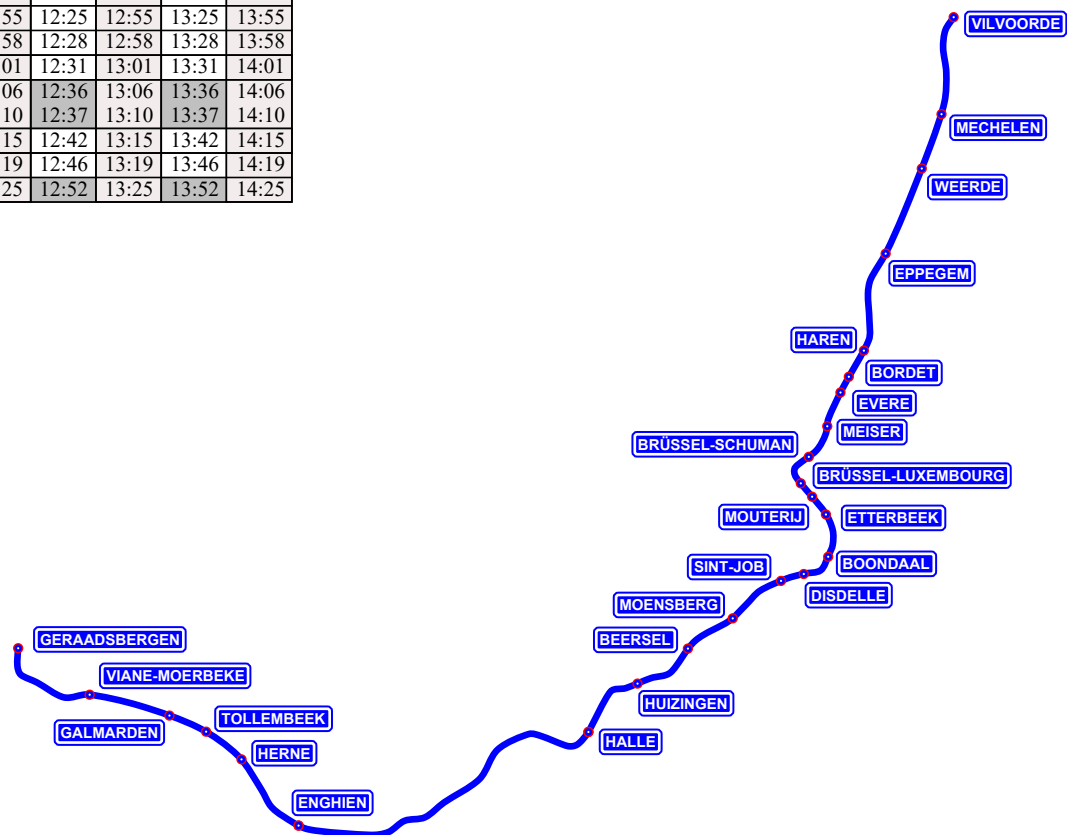

Montags bis Freitags		3554	3355	3555	3356	3556	3357	3557	3358	3558	3359	3559	3360	3560	3361	3561	3362	3562
Geraadsbergen	ab		05:10		06:10	06:40	07:10	07:40	08:10	08:40	09:10	09:40	10:10	10:40	11:10	11:40	12:10	12:40
Viane-Morbeke	ab		05:15		06:15	06:45	07:15	07:45	08:15	08:45	09:15	09:45	10:15	10:45	11:15	11:45	12:15	12:45
Galmaarden	ab		05:19		06:19	06:49	07:19	07:49	08:19	08:49	09:19	09:49	10:19	10:49	11:19	11:49	12:19	12:49
Tollembek	ab		05:23		06:23	06:53	07:23	07:53	08:23	08:53	09:23	09:53	10:23	10:53	11:23	11:53	12:23	12:53
Herne	ab		05:26		06:26	06:56	07:26	07:56	08:26	08:56	09:26	09:56	10:26	10:56	11:26	11:56	12:26	12:56
Enghien	an		05:30		06:30	07:00	07:30	08:00	08:30	09:00	09:30	10:00	10:30	11:00	11:30	12:00	12:30	13:00
	ab	05:02	05:32	06:02	06:32	07:02	07:32	08:02	08:32	09:02	09:32	10:02	10:32	11:02	11:32	12:02	12:32	13:02
Halle	an	05:13	05:43	06:13	06:43	07:13	07:43	08:13	08:43	09:13	09:43	10:13	10:43	11:13	11:43	12:13	12:43	13:13
	ab	05:14	05:44	06:14	06:44	07:14	07:44	08:14	08:44	09:14	09:44	10:14	10:44	11:14	11:44	12:14	12:44	13:14
Huizingen	ab	05:18	05:48	06:18	06:48	07:18	07:48	08:18	08:48	09:18	09:48	10:18	10:48	11:18	11:48	12:18	12:48	13:18
Beersel	ab	05:22	05:52	06:22	06:52	07:22	07:52	08:22	08:52	09:22	09:52	10:22	10:52	11:22	11:52	12:22	12:52	13:22
Moensberg	ab	05:25	05:55	06:25	06:55	07:25	07:55	08:25	08:55	09:25	09:55	10:25	10:55	11:25	11:55	12:25	12:55	13:25
Sint-Job	ab	05:29	05:59	06:29	06:59	07:29	07:59	08:29	08:59	09:29	09:59	10:29	10:59	11:29	11:59	12:29	12:59	13:29
Disdelle	ab	05:31	06:01	06:31	07:01	07:31	08:01	08:31	09:01	09:31	10:01	10:31	11:01	11:31	12:01	12:31	13:01	13:31
Boondaal	ab	05:34	06:04	06:34	07:04	07:34	08:04	08:34	09:04	09:34	10:04	10:34	11:04	11:34	12:04	12:34	13:04	13:34
Etterbeek	ab	05:38	06:08	06:38	07:08	07:38	08:08	08:38	09:08	09:38	10:08	10:38	11:08	11:38	12:08	12:38	13:08	13:38
Mouterij	ab	05:40	06:10	06:41	07:10	07:41	08:11	08:41	09:11	09:41	10:11	10:41	11:11	11:41	12:11	12:41	13:11	13:41
Brüssel-Luxembourg	an	05:43	06:13	06:43	07:13	07:43	08:13	08:43	09:13	09:43	10:13	10:43	11:13	11:43	12:13	12:43	13:13	13:43
	ab	05:45	06:15	06:45	07:15	07:45	08:15	08:45	09:15	09:45	10:15	10:45	11:15	11:45	12:15	12:45	13:15	13:45
Brüssel-Schuman	an	05:47	06:17	06:47	07:17	07:47	08:17	08:47	09:17	09:47	10:17	10:47	11:17	11:47	12:17	12:47	13:17	13:47
	ab	05:48	06:18	06:48	07:18	07:48	08:18	08:48	09:18	09:48	10:18	10:48	11:18	11:48	12:18	12:48	13:18	13:48
Meiser	ab	05:52	06:22	06:52	07:22	07:52	08:22	08:52	09:22	09:52	10:22	10:52	11:22	11:52	12:22	12:52	13:22	13:52
Evere	ab	05:55	06:25	06:55	07:25	07:55	08:25	08:55	09:25	09:55	10:25	10:55	11:25	11:55	12:25	12:55	13:25	13:55
Bordet	ab	05:58	06:28	06:58	07:28	07:58	08:28	08:58	09:28	09:58	10:28	10:58	11:28	11:58	12:28	12:58	13:28	13:58
Haren	ab	06:01	06:31	07:01	07:31	08:01	08:31	09:01	09:31	10:01	10:31	11:01	11:31	12:01	12:31	13:01	13:31	14:01
Vilvoorde	an	06:06	06:36	07:06	07:36	08:06	08:36	09:06	09:36	10:06	10:36	11:06	11:36	12:06	12:36	13:06	13:36	14:06
	ab	06:10	06:37	07:10	07:37	08:10	08:37	09:10	09:37	10:10	10:37	11:10	11:37	12:10	12:37	13:10	13:37	14:10
Eppegem	ab	06:15	06:42	07:15	07:42	08:15	08:42	09:15	09:42	10:15	10:42	11:15	11:42	12:15	12:42	13:15	13:42	14:15
Weerde	ab	06:19	06:46	07:19	07:46	08:19	08:46	09:19	09:46	10:19	10:46	11:19	11:46	12:19	12:46	13:19	13:46	14:19
Mechelen	an	06:25	06:52	07:25	07:52	08:25	08:52	09:25	09:52	10:25	10:52	11:25	11:52	12:25	12:52	13:25	13:52	14:25