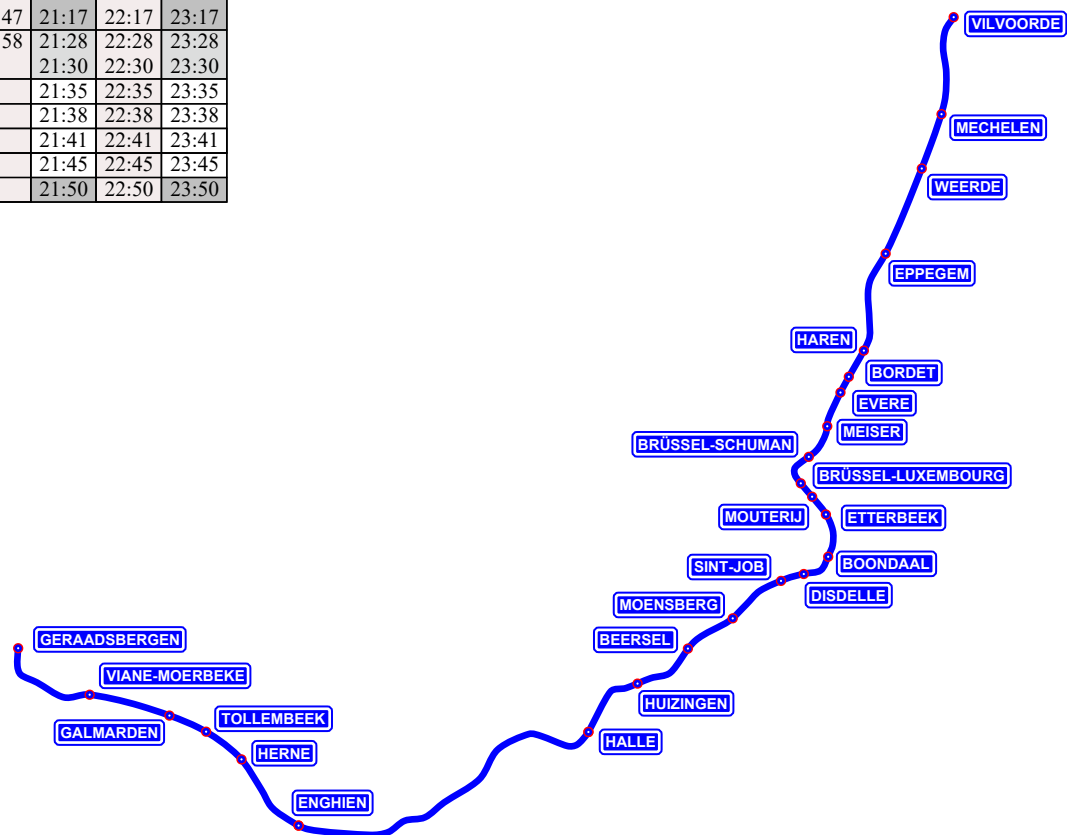

Montags bis Freitags		3585	3385	3586	3386	3587	3387	3588	3388	3589	3389	3590	3390	3591	3391	3392	3393
Mechelen	ab	13:35	14:06	14:35	15:06	15:35	16:06	16:35	17:06	17:35	18:06	18:35	19:06	19:35	20:06	21:06	22:06
Weerde	ab	13:42	14:13	14:42	15:13	15:42	16:13	16:42	17:13	17:42	18:13	18:42	19:13	19:42	20:13	21:13	22:13
Eppegem	ab	13:46	14:17	14:46	15:17	15:46	16:17	16:46	17:17	17:46	18:17	18:46	19:17	19:46	20:17	21:17	22:17
Vilvoorde	an	13:50	14:21	14:50	15:21	15:50	16:21	16:50	17:21	17:50	18:21	18:50	19:21	19:50	20:21	21:21	22:21
	ab	13:53	14:23	14:53	15:23	15:53	16:23	16:53	17:23	17:53	18:23	18:53	19:23	19:53	20:23	21:23	22:23
Haren	ab	13:59	14:29	14:59	15:29	15:59	16:29	16:59	17:29	17:59	18:29	18:59	19:29	19:59	20:29	21:29	22:29
Bordet	ab	14:02	14:32	15:02	15:32	16:02	16:32	17:02	17:32	18:02	18:32	19:02	19:32	20:02	20:32	21:32	22:32
Evere	ab	14:05	14:34	15:05	15:34	16:05	16:34	17:05	17:34	18:05	18:34	19:05	19:34	20:05	20:34	21:34	22:34
Meiser	ab	14:08	14:37	15:08	15:37	16:08	16:37	17:08	17:37	18:08	18:37	19:08	19:37	20:08	20:37	21:37	22:37
Brüssel-Schuman	an	14:12	14:41	15:12	15:41	16:12	16:41	17:12	17:41	18:12	18:41	19:12	19:41	20:12	20:41	21:41	22:41
	ab	14:13	14:42	15:13	15:42	16:13	16:42	17:13	17:42	18:13	18:42	19:13	19:42	20:13	20:42	21:42	22:42
Brüssel-Luxembourg	an	14:15	14:44	15:15	15:44	16:15	16:44	17:15	17:44	18:15	18:44	19:15	19:44	20:15	20:44	21:44	22:44
	ab	14:16	23:46	15:16	01:46	16:16	03:46	17:16	05:46	18:16	07:46	19:16	09:46	20:16	11:46	13:46	15:46
Mouterij	ab	14:19	14:22	15:19	15:19	16:19	16:16	17:19	17:13	18:19	18:10	19:19	19:07	20:19	20:04	21:01	21:58
Etterbeek	ab	14:22	14:52	15:22	15:52	16:22	16:52	17:22	17:52	18:22	18:52	19:22	19:52	20:22	20:52	21:52	22:52
Boondaal	ab	14:26	14:56	15:26	15:56	16:26	16:56	17:26	17:56	18:26	18:56	19:26	19:56	20:26	20:56	21:56	22:56
Disdelle	ab	14:29	14:59	15:29	15:59	16:29	16:59	17:29	17:59	18:29	18:59	19:29	19:59	20:29	20:59	21:59	22:59
Sint-Job	ab	14:32	15:02	15:32	16:02	16:32	17:02	17:32	18:02	18:32	19:02	19:32	20:02	20:32	21:02	22:02	23:02
Moensberg	ab	14:35	15:05	15:35	16:05	16:35	17:05	17:35	18:05	18:35	19:05	19:35	20:05	20:35	21:05	22:05	23:05
Beersel	ab	14:38	15:08	15:38	16:08	16:38	17:08	17:38	18:08	18:38	19:08	19:38	20:08	20:38	21:08	22:08	23:08
Huizingen	ab	14:42	15:12	15:42	16:12	16:42	17:12	17:42	18:12	18:42	19:12	19:42	20:12	20:42	21:12	22:12	23:12
Halle	an	14:46	15:16	15:46	16:16	16:46	17:16	17:46	18:16	18:46	19:16	19:46	20:16	20:46	21:16	22:16	23:16
	ab	14:47	15:17	15:47	16:17	16:47	17:17	17:47	18:17	18:47	19:17	19:47	20:17	20:47	21:17	22:17	23:17
Enghien	an	14:58	15:28	15:58	16:28	16:58	17:28	17:58	18:28	18:58	19:28	19:58	20:28	20:58	21:28	22:28	23:28
	ab	15:00	15:30	16:00	16:30	17:00	17:30	18:00	18:30	19:00	19:30	20:00	20:30		21:30	22:30	23:30
Herne	ab	15:05	15:35	16:05	16:35	17:05	17:35	18:05	18:35	19:05	19:35	20:05	20:35		21:35	22:35	23:35
Tollembeek	ab	15:08	15:38	16:08	16:38	17:08	17:38	18:08	18:38	19:08	19:38	20:08	20:38		21:38	22:38	23:38
Galmaarden	ab	15:11	15:41	16:11	16:41	17:11	17:41	18:11	18:41	19:11	19:41	20:11	20:41		21:41	22:41	23:41
Viane-Morbeke	ab	15:15	15:45	16:15	16:45	17:15	17:45	18:15	18:45	19:15	19:45	20:15	20:45		21:45	22:45	23:45
Geraadsbergen	an	15:20	15:50	16:20	16:50	17:20	17:50	18:20	18:50	19:20	19:50	20:20	20:50		21:50	22:50	23:50