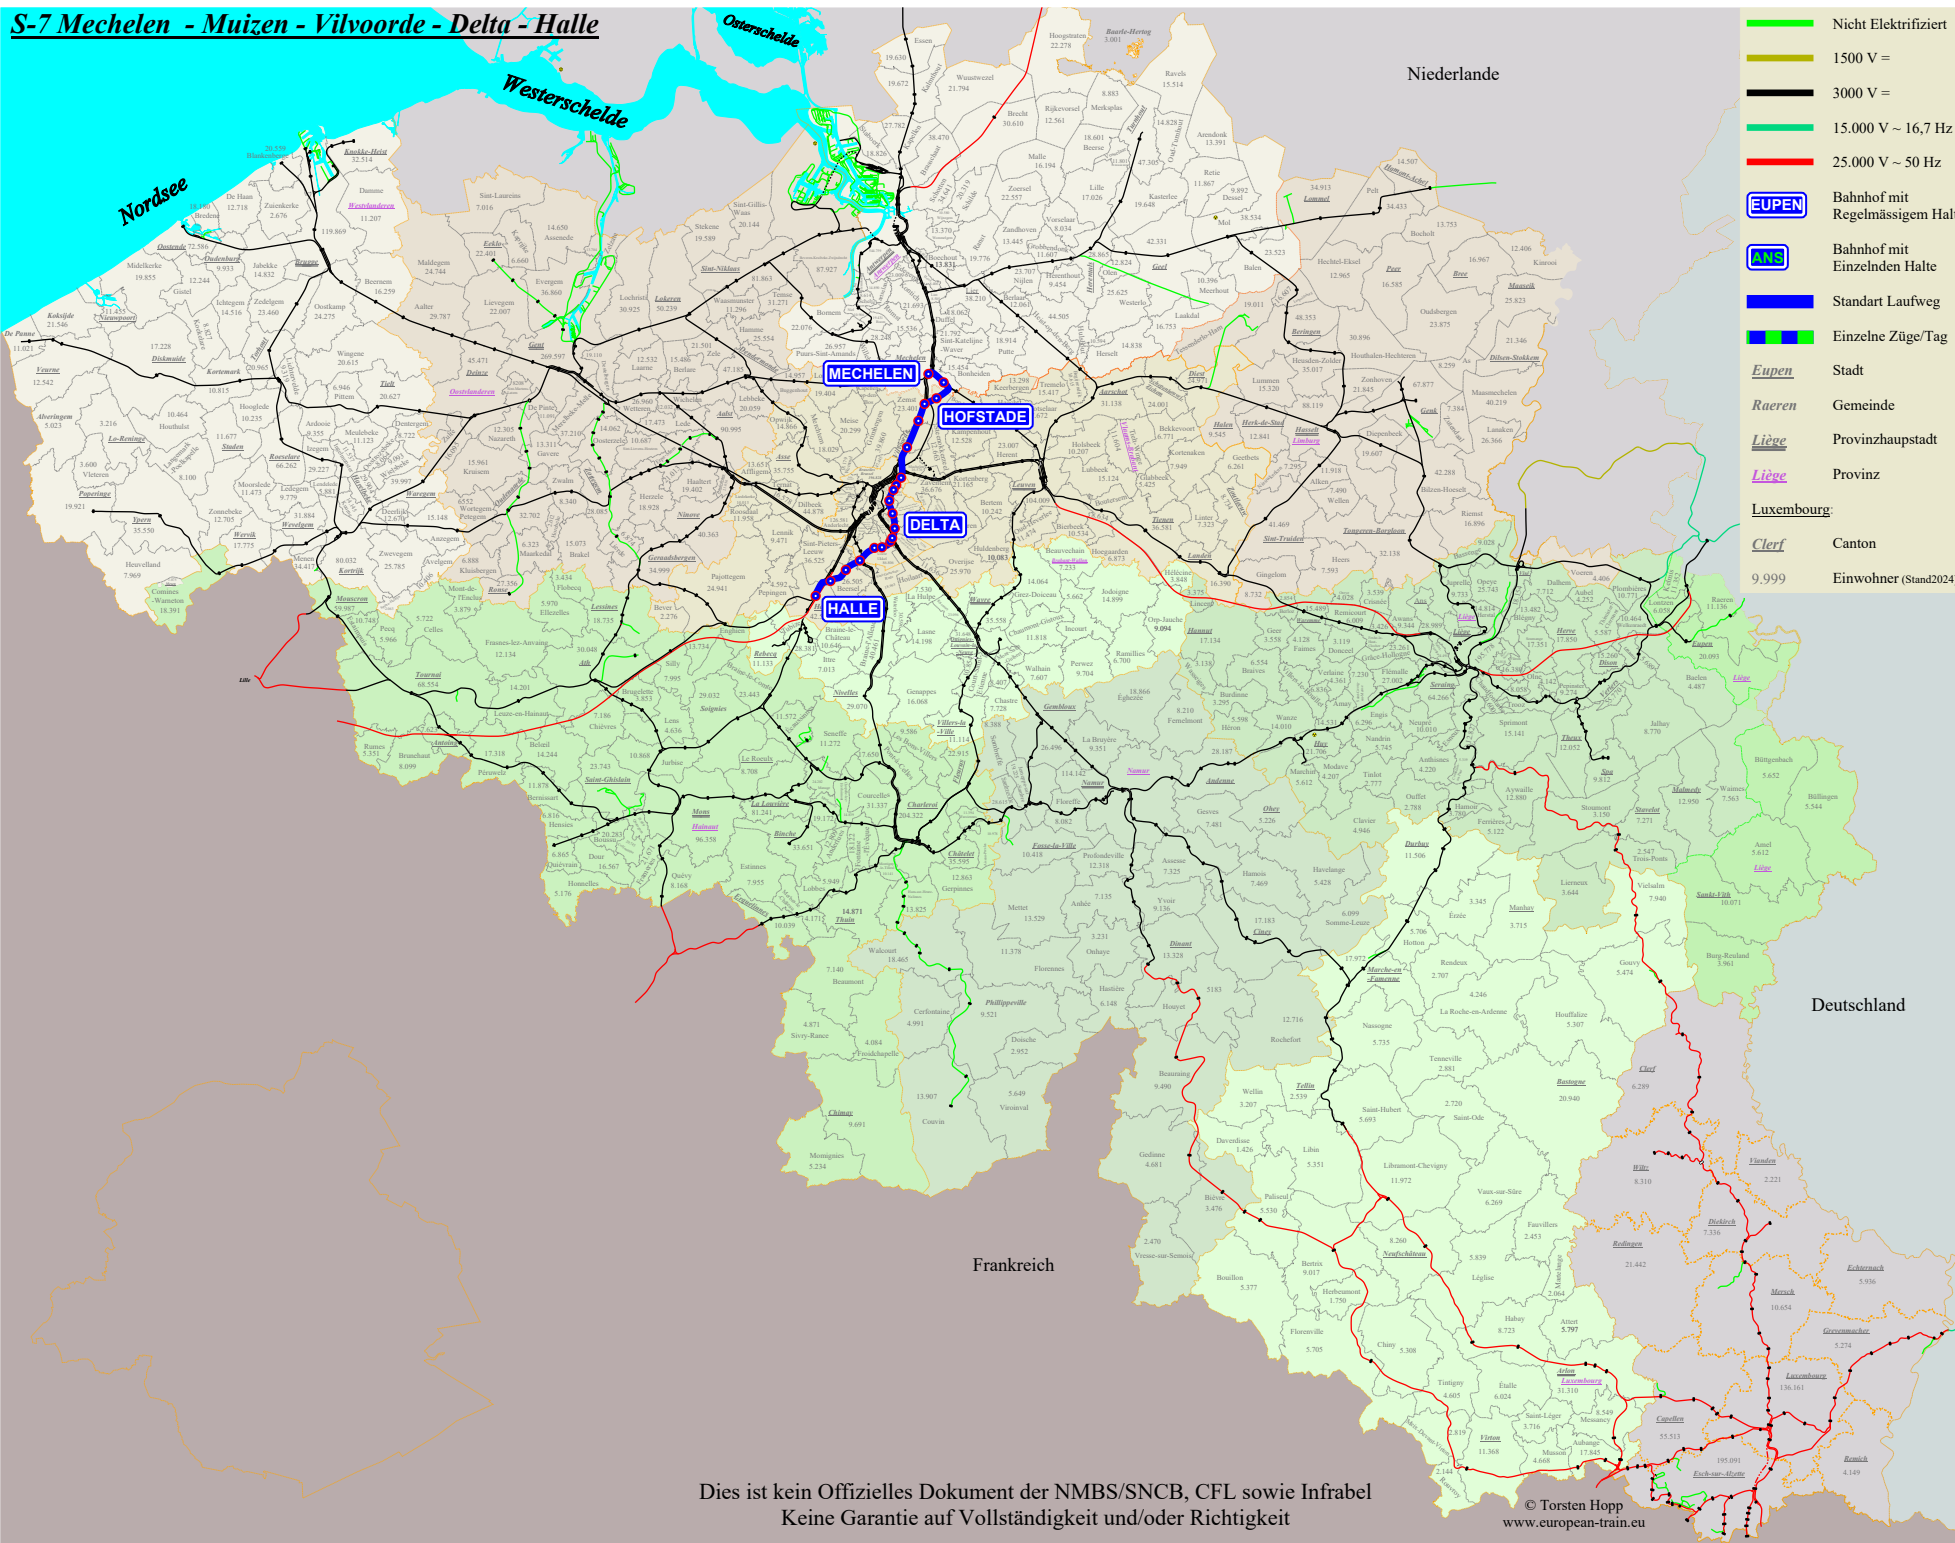

S-7 Mechelen - Muizen - Vilvoorde - Delta - Halle

- Nicht Elektrifiziert
- 1500 V =
- 3000 V =
- 15.000 V ~ 16,7 Hz
- 25.000 V ~ 50 Hz
- Bahnhof mit Regelmässigem Halt
- Bahnhof mit Einzelnden Halte
- Standart Laufweg
- Einzelne Züge/Tag
- Stadt
- Gemeinde
- Provinzhauptstadt
- Provinz
- Luxembourg:
- Canton
- Einwohner (Stand2024)

- 3100er
- 3400er
- Mechelen
- Muizen
- Hofstade
- Eppegem
- Vilvoorde
- Haren
- Bordet
- Evere
- Meiser
- Mérode
- Delta
- Arcaden
- Boondaal
- Disdelle
- Sint-Job
- Moensberg
- Beersel
- Huizingen
- Halle