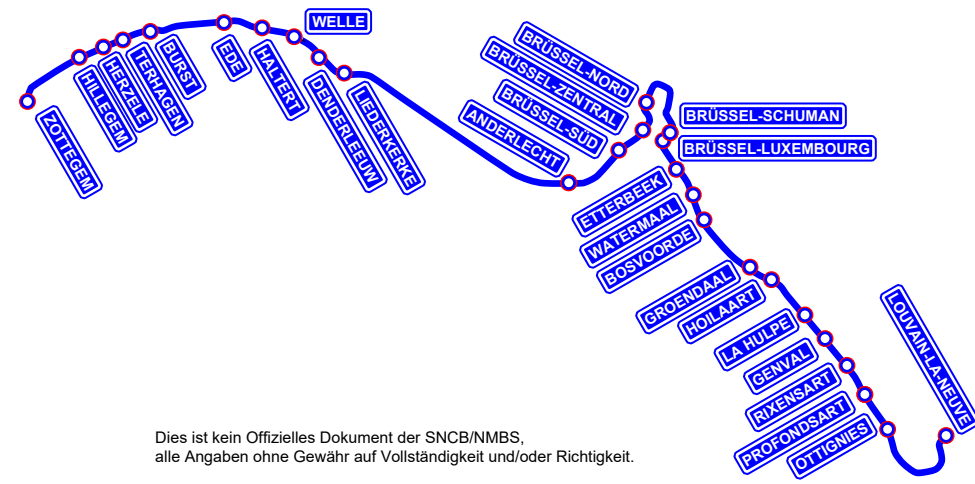

Samstags, Sonntags und Feiertags		5656	6357	6555	5657	6358	6556	5658	6359	6557	5659	6360	6558	5660	6361	6559	5661	6362	6560	5662	6363	6561	5663	6364	6562	5664	6365	6563
Zottegem	ab			05:55			06:56			07:56			08:56			09:56			10:56			11:56			12:56			13:56
Hillegem	ab			06:00			07:01			08:01			09:01			10:01			11:01			12:01			13:01			14:01
Herzele	ab			06:03			07:04			08:04			09:04			10:04			11:04			12:04			13:04			14:04
Terhagen	ab			06:05			07:06			08:06			09:06			10:06			11:06			12:06			13:06			14:06
Burst	ab			06:08			07:09			08:09			09:09			10:09			11:09			12:09			13:09			14:09
Ede	ab			06:13			07:13			08:13			09:13			10:13			11:13			12:13			13:13			14:13
Haltert	ab			06:17			07:17			08:17			09:17			10:17			11:17			12:17			13:17			14:17
Welle	ab			06:20			07:20			08:20			09:20			10:20			11:20			12:20			13:20			14:20
Denderleeuw	an			06:23			07:23			08:23			09:23			10:23			11:23			12:23			13:23			14:23
	ab			06:26			07:26			08:26			09:26			10:26			11:26			12:26			13:26			14:26
Liederkerke	ab			06:30			07:30			08:30			09:30			10:30			11:30			12:30			13:30			14:30
Anderlecht	ab			06:40			07:40			08:40			09:40			10:40			11:40			12:40			13:40			14:40
Brüssel-Süd	an			06:45			07:45			08:45			09:45			10:45			11:45			12:45			13:45			14:45
	ab			06:48			07:48			08:48			09:48			10:48			11:48			12:48			13:48			14:48
Brüssel-Kirche				⋮			⋮			⋮			⋮			⋮			⋮			⋮			⋮			⋮
Brüssel-Zentral	an			06:51			07:51			08:51			09:51			10:51			11:51			12:51			13:51			14:51
	ab			06:52			07:52			08:52			09:52			10:52			11:52			12:52			13:52			14:52
Brüssel-Kongres				⋮			⋮			⋮			⋮			⋮			⋮			⋮			⋮			⋮
Brüssel-Nord	an			06:56			07:56			08:56			09:56			10:56			11:56			12:56			13:56			14:56
	ab			06:58			07:58			08:58			09:58			10:58			11:58			12:58			13:58			14:58
Brüssel-Schuman	an			07:05			08:05			09:05			10:05			11:05			12:05			13:05			14:05			15:05
	ab			07:06			08:06			09:06			10:06			11:06			12:06			13:06			14:06			15:06
Brüssel-Luxembourg	an			07:08			08:08			09:08			10:08			11:08			12:08			13:08			14:08			15:08
	ab			07:09			08:09			09:09			10:09			11:09			12:09			13:09			14:09			15:09
Mouterij				⋮			⋮			⋮			⋮			⋮			⋮			⋮			⋮			⋮
Etterbeek	ab			07:13			08:13			09:13			10:13			11:13			12:13			13:13			14:13			15:13
Watermaal	ab			07:16			08:16			09:16			10:16			11:16			12:16			13:16			14:16			15:16
Bosvoorde	ab			07:18			08:18			09:18			10:18			11:18			12:18			13:18			14:18			15:18
Groendaal	ab			07:22			08:22			09:22			10:22			11:22			12:22			13:22			14:22			15:22
Hoeilaart	ab			07:24			08:24			09:24			10:24			11:24			12:24			13:24			14:24			15:24
La Hulpe	ab			07:29			08:29			09:29			10:29			11:29			12:29			13:29			14:29			15:29
Genval	ab			07:32			08:32			09:32			10:32			11:32			12:32			13:32			14:32			15:32
Rixensart	ab			07:35			08:35			09:35			10:35			11:35			12:35			13:35			14:35			15:35
Profondsart	ab			07:38			08:38			09:38			10:38			11:38			12:38			13:38			14:38			15:38
Ottignies	an			07:43			08:43			09:43			10:43			11:43			12:43			13:43			14:43			15:43
	ab	06:54	07:21		07:54	08:21		08:54	09:21		09:54	10:21		10:54	11:21		11:54	12:21		12:54	13:21		13:54	14:21		14:54	15:21	
Louvain-la-Neuve	an	07:01	07:28		08:01	08:28		09:01	09:28		10:01	10:28		11:01	11:28		12:01	12:28		13:01	13:28		14:01	14:28		15:01	15:28	

Dies ist kein Offizielles Dokument der SNCB/NMBS,
alle Angaben ohne Gewähr auf Vollständigkeit und/oder Richtigkeit.