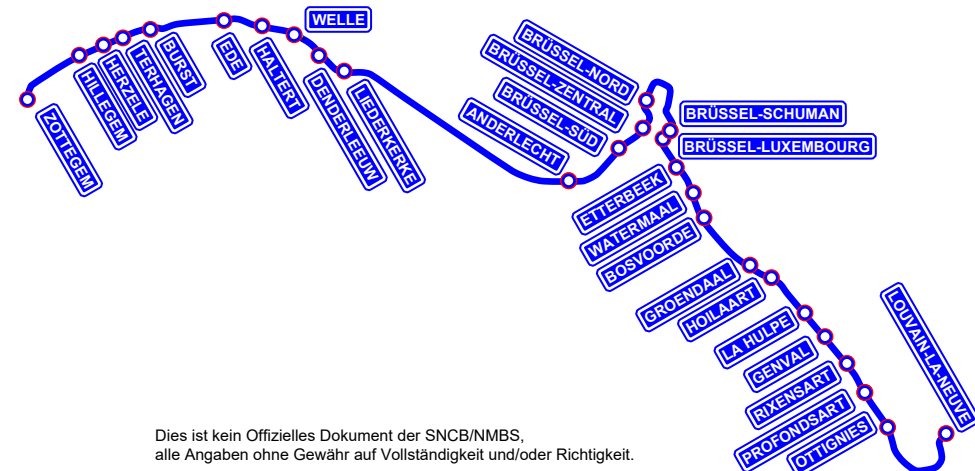

Samstags, Sonntags und Feiertags		5665	6366	6564	5666	6367	6565	5667	6368	6566	5668	6369	6567	5669	6370	6568	5670	6371	6569	5671	6372	6570	5672	6373	6571	5673	6572
Zottegem	ab			14:56			15:56			16:56			17:56			18:56			19:56			20:56			21:56		22:56
Hillegem	ab			15:01			16:01			17:01			18:01			19:01			20:01			21:01			22:01		23:01
Herzele	ab			15:04			16:04			17:04			18:04			19:04			20:04			21:04			22:04		23:04
Terhagen	ab			15:06			16:06			17:06			18:06			19:06			20:06			21:06			22:06		23:06
Burst	ab			15:09			16:09			17:09			18:09			19:09			20:09			21:09			22:09		23:09
Ede	ab			15:13			16:13			17:13			18:13			19:13			20:13			21:13			22:13		23:13
Haltert	ab			15:17			16:17			17:17			18:17			19:17			20:17			21:17			22:17		23:17
Welle	ab			15:20			16:20			17:20			18:20			19:20			20:20			21:20			22:20		23:20
Denderleeuw	an			15:23			16:23			17:23			18:23			19:23			20:23			21:23			22:23		23:23
	ab			15:26			16:26			17:26			18:26			19:26			20:26			21:26			22:26		23:26
Liederkerke	ab			15:30			16:30			17:30			18:30			19:30			20:30			21:30			22:30		23:30
Anderlecht	ab			15:40			16:40			17:40			18:40			19:40			20:40			21:40			22:40		23:40
Brüssel-Süd	an			15:45			16:45			17:45			18:45			19:45			20:45			21:45			22:45		23:45
	ab			15:48			16:48			17:48			18:48			19:48			20:48			21:48			22:48		23:48
Brüssel-Kirche				⋮			⋮			⋮			⋮			⋮			⋮			⋮			⋮		⋮
Brüssel-Zentral	an			15:51			16:51			17:51			18:51			19:51			20:51			21:51			22:51		23:51
	ab			15:52			16:52			17:52			18:52			19:52			20:52			21:52			22:52		23:52
Brüssel-Kongres				⋮			⋮			⋮			⋮			⋮			⋮			⋮			⋮		⋮
Brüssel-Nord	an			15:56			16:56			17:56			18:56			19:56			20:56			21:56			22:56		23:56
	ab			15:58			16:58			17:58			18:58			19:58			20:58			21:58			22:58		23:56
Brüssel-Schuman	an			16:05			17:05			18:05			19:05			20:05			21:05			22:05			23:05		
	ab			16:06			17:06			18:06			19:06			20:06			21:06			22:06			23:06		
Brüssel-Luxembourg	an			16:08			17:08			18:08			19:08			20:08			21:08			22:08			23:08		
	ab			16:09			17:09			18:09			19:09			20:09			21:09			22:09			23:09		
Mouterij				⋮			⋮			⋮			⋮			⋮			⋮			⋮			⋮		⋮
Etterbeek	ab			16:13			17:13			18:13			19:13			20:13			21:13			22:13			23:13		
Watermaal	ab			16:16			17:16			18:16			19:16			20:16			21:16			22:16			23:16		
Bosvoorde	ab			16:18			17:18			18:18			19:18			20:18			21:18			22:18			23:18		
Groendaal	ab			16:22			17:22			18:22			19:22			20:22			21:22			22:22			23:22		
Hoeilaart	ab			16:24			17:24			18:24			19:24			20:24			21:24			22:24			23:24		
La Hulpe	ab			16:29			17:29			18:29			19:29			20:29			21:29			22:29			23:29		
Genval	ab			16:32			17:32			18:32			19:32			20:32			21:32			22:32			23:32		
Rixensart	ab			16:35			17:35			18:35			19:35			20:35			21:35			22:35			23:35		
Profondsart	ab			16:38			17:38			18:38			19:38			20:38			21:38			22:38			23:38		
Ottignies	an			16:43			17:43			18:43			19:43			20:43			21:43			22:43			23:43		
	ab	15:54	16:21		16:54	17:21		17:54	18:21		18:54	19:21		19:54	20:21		20:54	21:21		21:54	22:21		22:54	23:21		23:54	
Louvain-la-Neuve	an	16:01	16:28		17:01	17:28		18:01	18:28		19:01	19:28		20:01	20:28		21:01	21:28		22:01	22:28		23:01	23:28		00:01	

Dies ist kein Offizielles Dokument der SNCB/NMBS,
alle Angaben ohne Gewähr auf Vollständigkeit und/oder Richtigkeit.