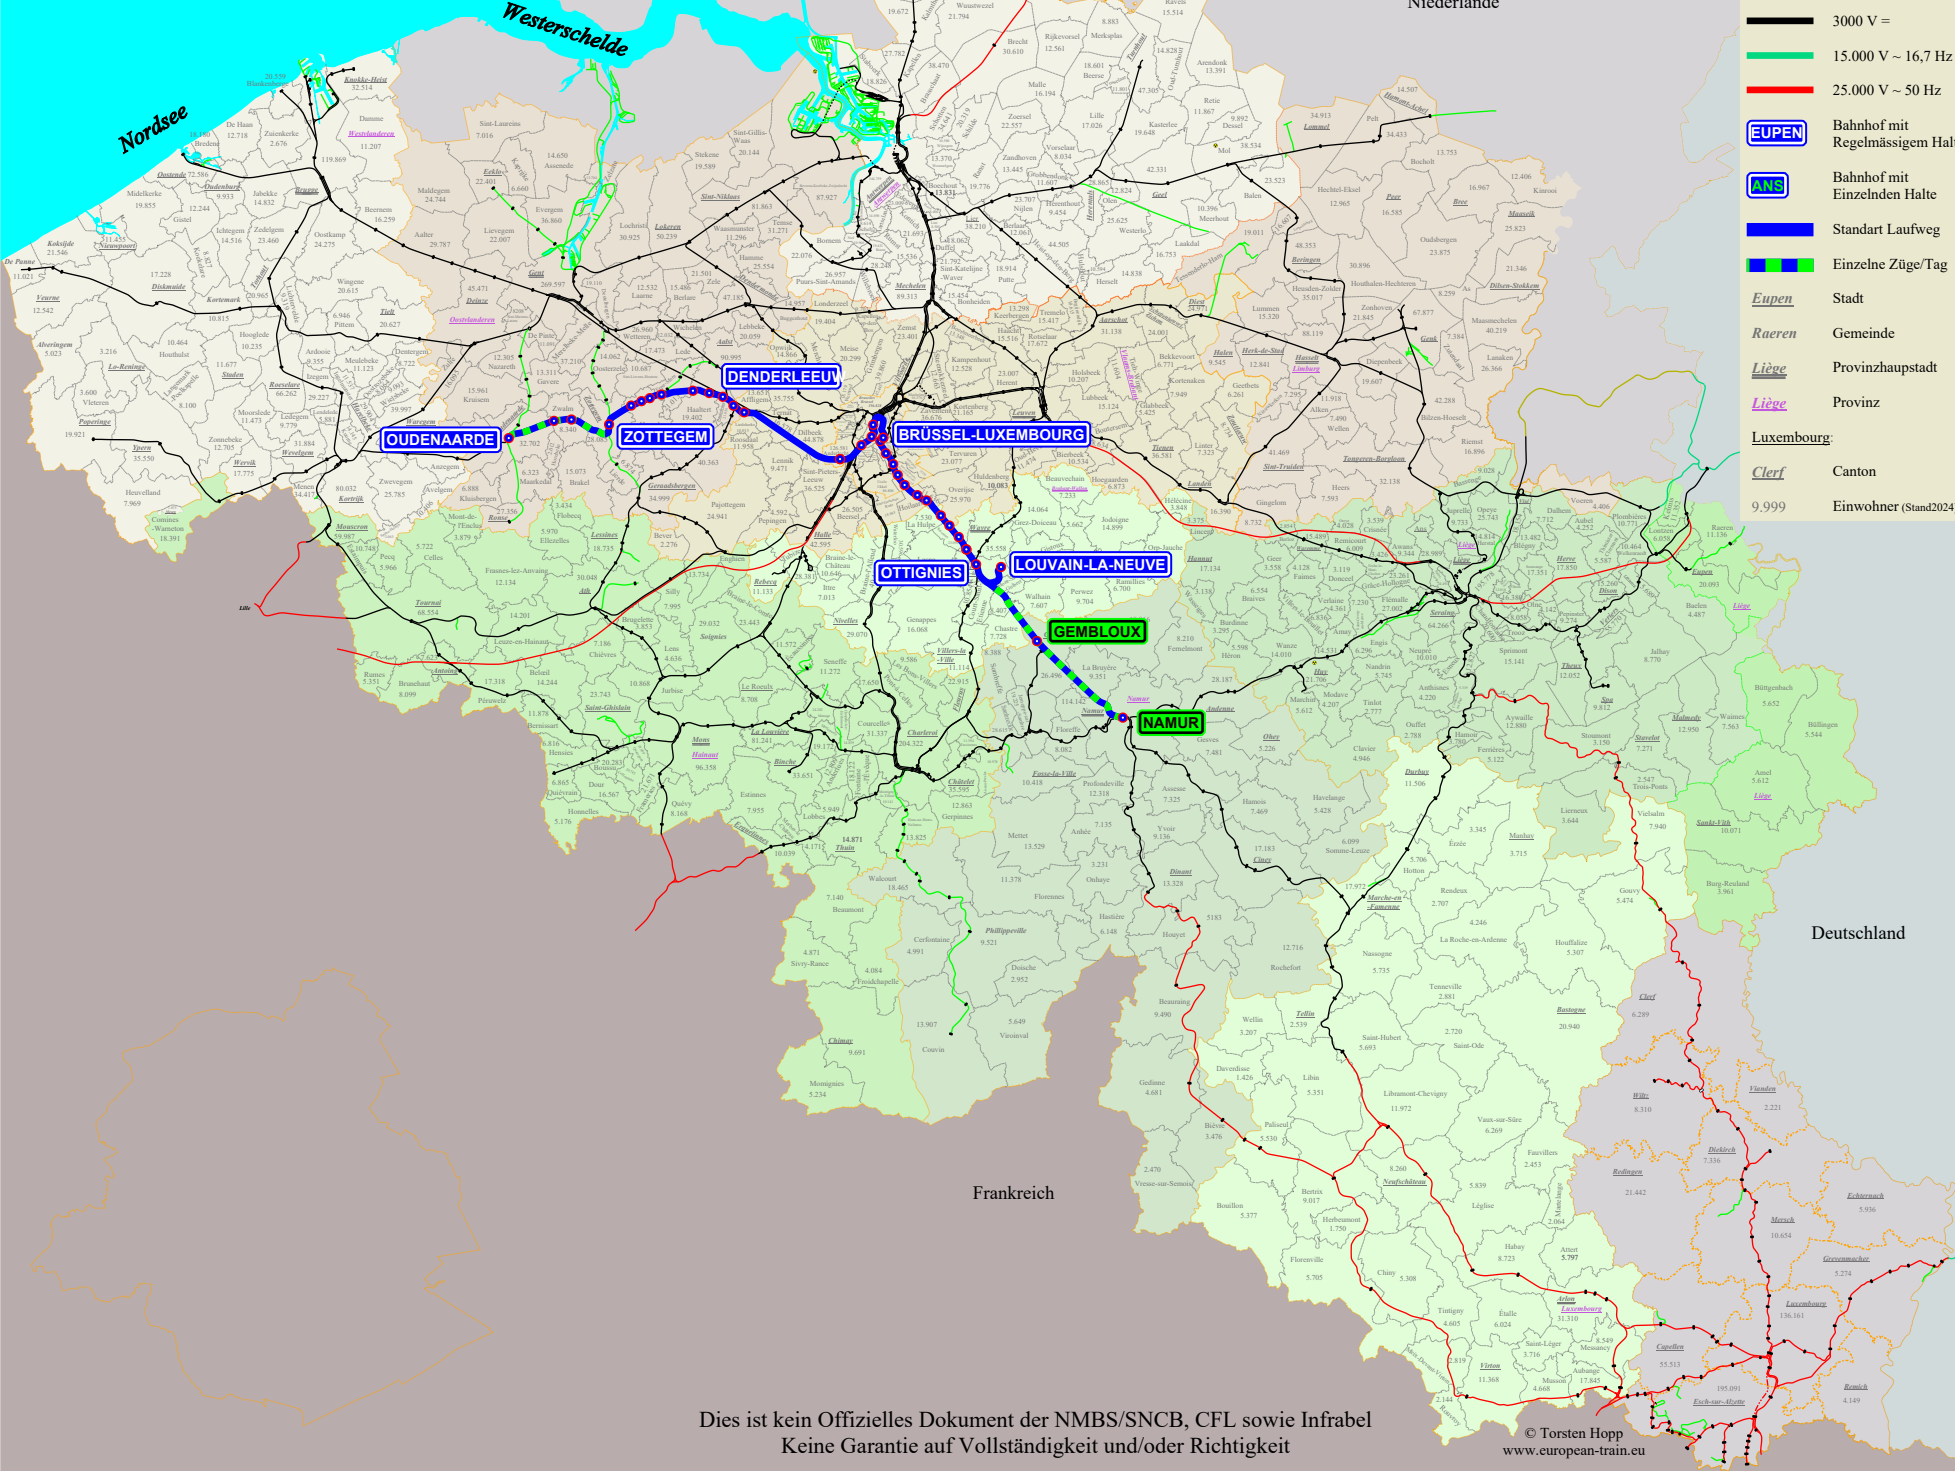

# S-8 (Oudenaarde) - Zottegem - Denderleeuw - Brüssel - Ottignies - Louvain-la-Neuve

- Nicht Elektrifiziert
- 1500 V =
- 3000 V =
- 15.000 V ~ 16,7 Hz
- 25.000 V ~ 50 Hz
- EUPEN Bahnhof mit Regelmässigem Halt
- LVA Bahnhof mit Einzelnden Halte
- Standart Laufweg
- Einzelne Züge/Tag
- Eupen* Stadt
- Raeren* Gemeinde
- Liège* Provinzhauptstadt
- Liège* Provinz
- Luxembourg*:
- Clerf* Canton
- 9.999 Einwohner (Stand2024)

- Oudenaarde
- Sint-Denijs-Boekel
- Munkzwalm
- Zottegem
- Hillegem
- Herzele
- Terhagen
- Burst
- Ede
- Haltert
- Welle
- Denderleeuw
- Liederkerke
- Anderlecht
- Brüssel-Süd
- Brüssel-Kirche
- Brüssel-Zentral
- Brüssel-Kongres
- Brüssel-Nord
- Brüssel-Schuman
- Brüssel-Luxembourg
- Mouterij
- Etterbeek
- Watermaal
- Bosvoorde
- Groendaal
- Hoeilaart
- La Hulpe
- Genval
- Rixensart
- Profondsart
- Ottignies
- Louvain-la-Neuve
- Mont-Saint-Guibert
- Blanmont
- Chastre
- Ernage
- Gembloux
- Loncée
- Beuzet
- Saint-Denis-Bovesse
- Rhisnes
- Namur