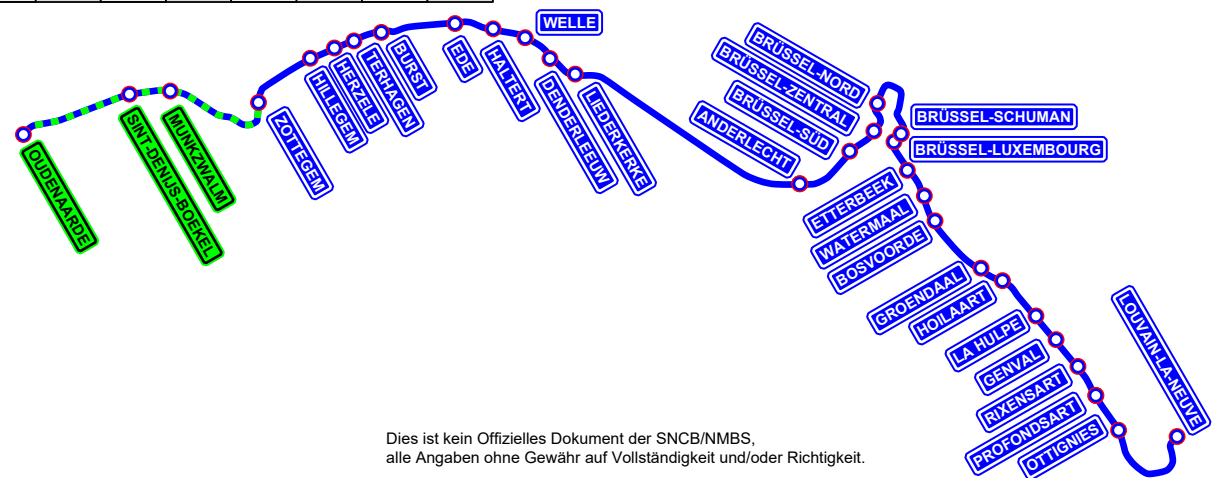

Montags bis Freitags		6553	6554	3955	6555	3956	6556	3957	6557	3958	6557	3959	6558	3960	6559	3961	6561	3962	6562
Oudenaarde	ab		04:38	05:00															
Sint-Denijs-Boekel	ab		04:44	05:06															
Munkzwalm	ab		04:47	05:09															
Zottegem	an		04:53	05:15															
	ab		04:55	05:27	05:56	06:24	06:56	07:25	07:56	08:25	08:56	09:27	09:56	10:27	10:56	11:27	11:56	12:27	12:56
Hillegem	ab		05:00	05:32	06:01	06:29	07:01	07:30	08:01	08:30	09:01	09:32	10:01	10:32	11:01	11:32	12:01	12:32	13:01
Herzele	ab		05:03	05:35	06:04	06:32	07:04	07:33	08:04	08:33	09:04	09:35	10:04	10:35	11:04	11:35	12:04	12:35	13:04
Terhagen	ab		05:05	05:37	06:06	06:34	07:06	07:35	08:06	08:35	09:06	09:37	10:06	10:37	11:06	11:37	12:06	12:37	13:06
Burst	ab		05:08	05:40	06:09	06:37	07:09	07:38	08:09	08:38	09:09	09:40	10:09	10:40	11:09	11:40	12:09	12:40	13:09
Ede	ab		05:13	05:44	06:13	06:41	07:13	07:42	08:13	08:42	09:13	09:44	10:13	10:44	11:13	11:44	12:13	12:44	13:13
Haltert	ab		05:17	05:48	06:17	06:45	07:17	07:46	08:17	08:46	09:17	09:48	10:17	10:48	11:17	11:48	12:17	12:48	13:17
Welle	ab		05:20	05:51	06:20	06:48	07:20	07:49	08:20	08:49	09:20	09:51	10:20	10:51	11:20	11:51	12:20	12:51	13:20
Denderleeuw	an		05:23	05:54	06:23	06:51	07:23	07:52	08:23	08:52	09:23	09:54	10:23	10:54	11:23	11:54	12:23	12:54	13:23
	ab		05:26	05:57	06:26	06:57	07:26	07:57	08:26	08:57	09:26	09:57	10:26	10:57	11:26	11:57	12:26	12:57	13:26
Liederkerke	ab		05:30	06:01	06:30	07:01	07:30	08:01	08:30	09:01	09:30	10:01	10:30	11:01	11:30	12:01	12:30	13:01	13:30
Anderlecht	ab		05:40	06:11	06:40	07:11	07:40	08:11	08:40	09:11	09:40	10:11	10:40	11:11	11:40	12:11	12:40	13:11	13:40
Brüssel-Süd	an		05:45	06:16	06:45	07:16	07:45	08:16	08:45	09:16	09:45	10:16	10:45	11:16	11:45	12:16	12:45	13:16	13:45
	ab		05:48	06:20	06:48	07:20	07:48	08:20	08:48	09:20	09:48	10:20	10:48	11:20	11:48	12:20	12:48	13:20	13:48
Brüssel-Kirche			⋮	⋮	⋮	⋮	⋮	⋮	⋮	⋮	⋮	⋮	⋮	⋮	⋮	⋮	⋮	⋮	⋮
Brüssel-Zentral	an		05:51	06:23	06:51	07:23	07:51	08:23	08:51	09:23	09:51	10:23	10:51	11:23	11:51	12:23	12:51	13:23	13:51
	ab		05:52	06:24	06:52	07:24	07:52	08:24	08:52	09:24	09:52	10:24	10:52	11:24	11:52	12:24	12:52	13:24	13:52
Brüssel-Kongres			⋮	⋮	⋮	⋮	⋮	⋮	⋮	⋮	⋮	⋮	⋮	⋮	⋮	⋮	⋮	⋮	⋮
Brüssel-Nord	an		05:56	06:28	06:56	07:28	07:56	08:28	08:56	09:28	09:56	10:28	10:56	11:28	11:56	12:28	12:56	13:28	13:56
	ab		05:58	06:30	06:58	07:30	07:58	08:30	08:58	09:30	09:58	10:30	10:58	11:30	11:58	12:30	12:58	13:30	13:58
Brüssel-Schuman	an		06:05	06:37	07:05	07:37	08:05	08:37	09:05	09:37	10:05	10:37	11:05	11:37	12:05	12:37	13:05	13:37	14:05
	ab		06:06	06:38	07:06	07:38	08:06	08:38	09:06	09:38	10:06	10:38	11:06	11:38	12:06	12:38	13:06	13:38	14:06
Brüssel-Luxembourg	an		06:08	06:40	07:08	07:40	08:08	08:40	09:08	09:40	10:08	10:40	11:08	11:40	12:08	12:40	13:08	13:40	14:08
	ab		06:09	06:42	07:09	07:42	08:09	08:42	09:09	09:42	10:09	10:42	11:09	11:42	12:09	12:42	13:09	13:42	14:09
Mouterij			⋮	⋮	⋮	⋮	⋮	⋮	⋮	⋮	⋮	⋮	⋮	⋮	⋮	⋮	⋮	⋮	⋮
Etterbeek	ab		06:13	06:46	07:13	07:46	08:13	08:46	09:13	09:46	10:13	10:46	11:13	11:46	12:13	12:46	13:13	13:46	14:13
Watermaal	ab		06:16	⋮	07:16	⋮	08:16	⋮	09:16	⋮	10:16	⋮	11:16	⋮	12:16	⋮	13:16	⋮	14:16
Bosvoorde	ab		06:18	06:49	07:18	07:49	08:18	08:49	09:18	09:49	10:18	10:49	11:18	11:49	12:18	12:49	13:18	13:49	14:18
Groendaal	ab		06:22	06:53	07:22	07:53	08:22	08:53	09:22	09:53	10:22	10:53	11:22	11:53	12:22	12:53	13:22	13:53	14:22
Hoelaart	ab		06:24	⋮	07:24	⋮	08:24	⋮	09:24	⋮	10:24	⋮	11:24	⋮	12:24	⋮	13:24	⋮	14:24
La Hulpe	ab		06:29	06:59	07:29	07:59	08:29	08:59	09:29	09:59	10:29	10:59	11:29	11:59	12:29	12:59	13:29	13:59	14:29
Genval	ab		06:32	07:02	07:32	08:02	08:32	09:02	09:32	10:02	10:32	11:02	11:32	12:02	12:32	13:02	13:32	14:02	14:32
Rixensart	ab		06:35	07:05	07:35	08:05	08:35	09:05	09:35	10:05	10:35	11:05	11:35	12:05	12:35	13:05	13:35	14:05	14:35
Profondsart	ab		06:38	⋮	07:38	⋮	08:38	⋮	09:38	⋮	10:38	⋮	11:38	⋮	12:38	⋮	13:38	⋮	14:38
Ottignies	an		06:43	07:11	07:43	08:11	08:43	09:11	09:43	10:11	10:43	11:11	11:43	12:11	12:43	13:11	13:43	14:11	14:43

Dies ist kein Offizielles Dokument der SNCB/NMBS,
alle Angaben ohne Gewähr auf Vollständigkeit und/oder Richtigkeit.