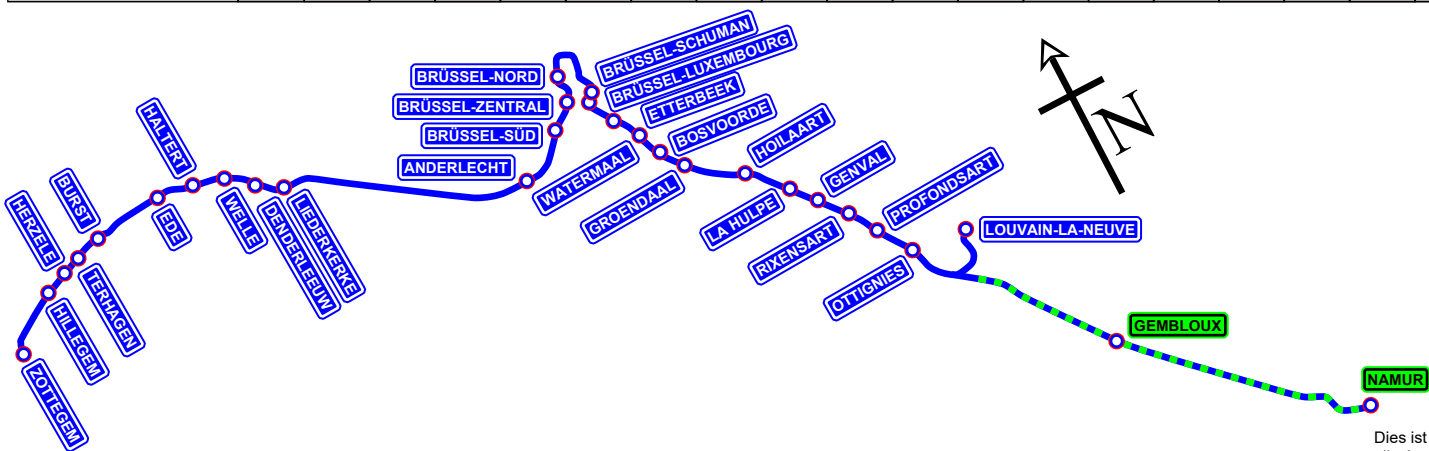

Montags bis Freitags		3976	6577	3977	6578	3978	6579	3979	6580	3980	6581	3981	6582	3982	6583	3983	6584	3984	6585	3985	6586
Namur	ab	04:20																			
Gembloux	ab	04:34																			
Ottignies	an	04:45																			
Louvain-la-Neuve	ab			05:41	06:01	06:41	07:01	07:41	08:01	08:41	09:01	09:41	10:01	10:41	11:01	11:41	12:01	12:41	13:01	13:41	14:01
Ottignies	an			05:48	06:08	06:48	07:08	07:48	08:08	08:48	09:08	09:48	10:08	10:48	11:08	11:48	12:08	12:48	13:08	13:48	14:08
	ab	04:49	05:17	05:50	06:17	06:50	07:17	07:50	08:17	08:50	09:17	09:50	10:17	10:50	11:17	11:50	12:17	12:50	13:17	13:50	14:17
Profondsart	ab		05:22		06:22		07:22		08:22		09:22		10:22		11:22		12:22		13:22		14:22
Rixensart	ab	04:55	05:25	05:56	06:25	06:56	07:25	07:56	08:25	08:56	09:25	09:56	10:25	10:56	11:25	11:56	12:25	12:56	13:25	13:56	14:25
Genval	ab	04:58	05:28	05:59	06:28	06:59	07:28	07:59	08:28	08:59	09:28	09:59	10:28	10:59	11:28	11:59	12:28	12:59	13:28	13:59	14:28
La Hulpe	ab	05:01	05:31	06:02	06:31	07:02	07:31	08:02	08:31	09:02	09:31	10:02	10:31	11:02	11:31	12:02	12:31	13:02	13:31	14:02	14:31
Hoelaart	ab		05:35		06:35		07:35		08:35		09:35		10:35		11:35		12:35		13:35		14:35
Groendaal	ab	05:05	05:37	06:06	06:37	07:06	07:37	08:06	08:37	09:06	09:37	10:06	10:37	11:06	11:37	12:06	12:37	13:06	13:37	14:06	14:37
Bosvoorde	ab	05:09	05:41	06:10	06:41	07:10	07:41	08:10	08:41	09:10	09:41	10:10	10:41	11:10	11:41	12:10	12:41	13:10	13:41	14:10	14:41
Watermaal	ab		05:45		06:45		07:45		08:45		09:45		10:45		11:45		12:45		13:45		14:45
Etterbeek	ab	05:15	05:48	06:15	06:48	07:15	07:48	08:15	08:48	09:15	09:48	10:15	10:48	11:15	11:48	12:15	12:48	13:15	13:48	14:15	14:48
Mouterij	ab		05:48		06:48		07:48		08:48		09:48		10:48		11:48		12:48		13:48		14:48
Brüssel-Luxembourg	an	05:18	05:51	06:18	06:51	07:18	07:51	08:18	08:51	09:18	09:51	10:18	10:51	11:18	11:51	12:18	12:51	13:18	13:51	14:18	14:51
	ab	05:19	05:52	06:19	06:52	07:19	07:52	08:19	08:52	09:19	09:52	10:19	10:52	11:19	11:52	12:19	12:52	13:19	13:52	14:19	14:52
Brüssel-Schuman	an	05:21	05:54	06:21	06:54	07:21	07:54	08:21	08:54	09:21	09:54	10:21	10:54	11:21	11:54	12:21	12:54	13:21	13:54	14:21	14:54
	ab	05:22	05:55	06:22	06:55	07:22	07:55	08:22	08:55	09:22	09:55	10:22	10:55	11:22	11:55	12:22	12:55	13:22	13:55	14:22	14:55
Brüssel-Nord	an	05:29	06:02	06:29	07:02	07:29	08:02	08:29	09:02	09:29	10:02	10:29	11:02	11:29	12:02	12:29	13:02	13:29	14:02	14:29	15:02
	ab	05:31	06:05	06:31	07:05	07:31	08:05	08:31	09:05	09:31	10:05	10:31	11:05	11:31	12:05	12:31	13:05	13:31	14:05	14:31	15:05
Brüssel-Kongres																					
Brüssel-Zentral	an	05:34	06:08	06:34	07:08	07:34	08:08	08:34	09:08	09:34	10:08	10:34	11:08	11:34	12:08	12:34	13:08	13:34	14:08	14:34	15:08
	ab	05:35	06:09	06:35	07:09	07:35	08:09	08:35	09:09	09:35	10:09	10:35	11:09	11:35	12:09	12:35	13:09	13:35	14:09	14:35	15:09
Brüssel-Kirche																					
Brüssel-Süd	an	05:39	06:13	06:39	07:13	07:39	08:13	08:39	09:13	09:39	10:13	10:39	11:13	11:39	12:13	12:39	13:13	13:39	14:13	14:39	15:13
	ab	05:43	06:16	06:43	07:16	07:43	08:16	08:44	09:16	09:43	10:16	10:43	11:16	11:43	12:16	12:43	13:16	13:43	14:16	14:43	15:16
Anderlecht	ab	05:49	06:22	06:49	07:22	07:49	08:22	08:50	09:22	09:49	10:22	10:49	11:22	11:49	12:22	12:49	13:22	13:49	14:22	14:49	15:22
Liederkerke	ab	05:59	06:32	06:59	07:32	07:59	08:32	09:00	09:32	09:59	10:32	10:59	11:32	11:59	12:32	12:59	13:32	13:59	14:32	14:59	15:32
Denderleeuw	an	06:02	06:35	07:02	07:35	08:02	08:35	09:03	09:35	10:02	10:35	11:02	11:35	12:02	12:35	13:02	13:35	14:02	14:35	15:02	15:35
	ab	06:04	06:37	07:04	07:37	08:04	08:37	09:05	09:37	10:04	10:37	11:04	11:37	12:04	12:37	13:04	13:37	14:04	14:37	15:04	15:37
Welle	ab	06:08	06:41	07:08	07:41	08:08	08:41	09:09	09:41	10:08	10:41	11:08	11:41	12:08	12:41	13:08	13:41	14:08	14:41	15:08	15:41
Haltert	ab	06:11	06:44	07:11	07:44	08:11	08:44	09:12	09:44	10:11	10:44	11:11	11:44	12:11	12:44	13:11	13:44	14:11	14:44	15:11	15:44
Ede	ab	06:14	06:47	07:14	07:47	08:14	08:47	09:15	09:47	10:14	10:47	11:14	11:47	12:14	12:47	13:14	13:47	14:14	14:47	15:14	15:47

Dies ist kein Offizielles Dokument der SNCB/NMBS,
alle Angaben ohne Gewähr auf Vollständigkeit und/oder Richtigkeit.