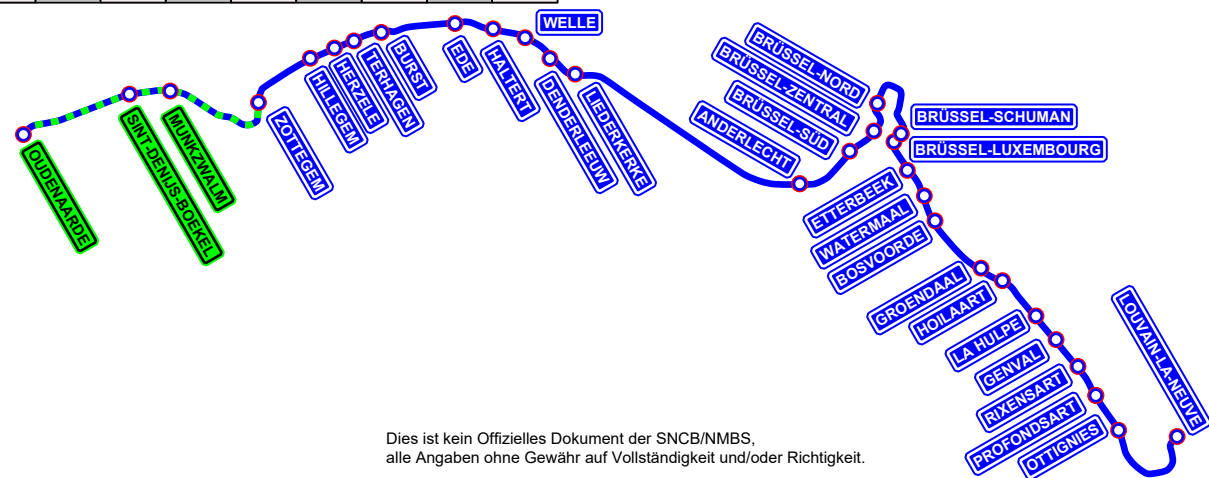

Montags bis Freitags		3986	6587	3987	6588	3988	6589	3989	6590	3990	6591	3991	6592	3992	6593	3993	6594	3994	6595	6596
Louvain-la-Neuve	ab	14:41	15:01	15:41	16:01	16:41	17:01	17:41	18:01	18:41	19:01	19:41	20:01	20:41	21:01	21:41	22:01	22:40	23:01	00:01
Ottignies	an	14:48	15:08	15:48	16:08	16:48	17:08	17:48	18:08	18:48	19:08	19:48	20:08	20:48	21:08	21:48	22:08	22:47	23:08	00:08
	ab	14:50	15:17	15:50	16:17	16:50	17:17	17:50	18:17	18:50	19:17	19:50	20:17	20:50	21:17		22:17			
Profondsart	ab		15:22		16:22		17:22		18:22		19:22		20:22		21:22		22:22			
Rixensart	ab	14:56	15:25	15:56	16:25	16:56	17:25	17:56	18:25	18:56	19:25	19:56	20:25	20:56	21:25		22:25			
Genval	ab	14:59	15:28	15:59	16:28	16:59	17:28	17:59	18:28	18:59	19:28	19:59	20:28	20:59	21:28		22:28			
La Hulpe	ab	15:02	15:31	16:02	16:31	17:02	17:31	18:02	18:31	19:02	19:31	20:02	20:31	21:02	21:31		22:31			
Hoeilaart	ab		15:35		16:35		17:35		18:35		19:35		20:35		21:35		22:35			
Groendaal	ab	15:06	15:37	16:06	16:37	17:06	17:37	18:06	18:37	19:06	19:37	20:06	20:37	21:06	21:37		22:37			
Bosvoorde	ab	15:10	15:41	16:10	16:41	17:10	17:41	18:10	18:41	19:10	19:41	20:10	20:41	21:10	21:41		22:41			
Watermaal	ab		15:45		16:45		17:45		18:45		19:45		20:45		21:45		22:45			
Etterbeek	ab	15:15	15:48	16:15	16:48	17:15	17:48	18:15	18:48	19:15	19:48	20:15	20:48	21:15	21:48		22:48			
Mouterij	ab																			
Brüssel-Luxembourg	an	15:18	15:51	16:18	16:51	17:18	17:51	18:18	18:51	19:18	19:51	20:18	20:51	21:18	21:51		22:51			
	ab	15:19	15:52	16:19	16:52	17:19	17:52	18:19	18:52	19:19	19:52	20:19	20:52	21:19	21:52		22:52			
Brüssel-Schuman	an	15:21	15:54	16:21	16:54	17:21	17:54	18:21	18:54	19:21	19:54	20:21	20:54	21:21	21:54		22:54			
	ab	15:22	15:55	16:22	16:55	17:22	17:55	18:22	18:55	19:22	19:55	20:22	20:55	21:22	21:55		22:55			
Brüssel-Nord	an	15:29	16:02	16:29	17:02	17:29	18:02	18:29	19:02	19:29	20:02	20:29	21:02	21:29	22:02		23:02			
	ab	15:31	16:05	16:31	17:05	17:31	18:05	18:31	19:05	19:31	20:05	20:31	21:05	21:31	22:05		23:05			
Brüssel-Kongres																				
Brüssel-Zentral	an	15:34	16:08	16:34	17:08	17:34	18:08	18:34	19:08	19:34	20:08	20:34	21:08	21:34	22:08		23:08			
	ab	15:35	16:09	16:35	17:09	17:35	18:09	18:35	19:09	19:35	20:09	20:35	21:09	21:35	22:09		23:09			
Brüssel-Kirche																				
Brüssel-Süd	an	15:39	16:13	16:39	17:13	17:39	18:13	18:39	19:13	19:39	20:13	20:39	21:13	21:39	22:13		23:13			
	ab	15:43	16:16	16:43	17:16	17:42	18:16	18:43	19:16		20:16		21:16		22:16		23:16			
Anderlecht	ab	15:49	16:22	16:49	17:22	17:48	18:22	18:49	19:22		20:22		21:22		22:22		23:22			
Liederkerke	ab	15:59	16:32	16:59	17:32	17:58	18:32	18:59	19:32		20:32		21:32		22:32		23:32			
Denderleeuw	an	16:02	16:35	17:02	17:35	18:01	18:35	19:02	19:35		20:35		21:35		22:35		23:35			
	ab	16:04	16:37	17:04	17:37	18:04	18:37	19:04	19:37		20:37		21:37		22:37		23:37			
Welle	ab	16:08	16:41	17:08	17:41	18:08	18:41	19:08	19:41		20:41		21:41		22:41		23:41			
Haltert	ab	16:11	16:44	17:11	17:44	18:11	18:44	19:11	19:44		20:44		21:44		22:44		23:44			
Ede	ab	16:14	16:47	17:14	17:47	18:14	18:47	19:14	19:47		20:47		21:47		22:47		23:47			
Burst	ab	16:19	16:52	17:19	17:52	18:19	18:52	19:19	19:52		20:52		21:52		22:52		23:52			
Terhagen	ab	16:22	16:55	17:22	17:55	18:22	18:55	19:22	19:55		20:55		21:55		22:55		23:55			
Herzele	ab	16:25	16:58	17:25	17:58	18:25	18:58	19:25	19:58		20:58		21:58		22:58		23:58			
Hillegem	ab	16:28	17:01	17:28	18:01	18:28	19:01	19:28	20:01		21:01		22:01		23:01		00:01			
Zottegem	an	16:32	17:05	17:32	18:05	18:32	19:05	19:32	20:05		21:05		22:05		23:05		00:05			
	ab																00:06			
Munkzwalm	ab																00:12			
Sint-Denijs-Boekel	ab																00:15			
Oudenaarde	an																00:20			

Dies ist kein Offizielles Dokument der SNCB/NMBS,
alle Angaben ohne Gewähr auf Vollständigkeit und/oder Richtigkeit.