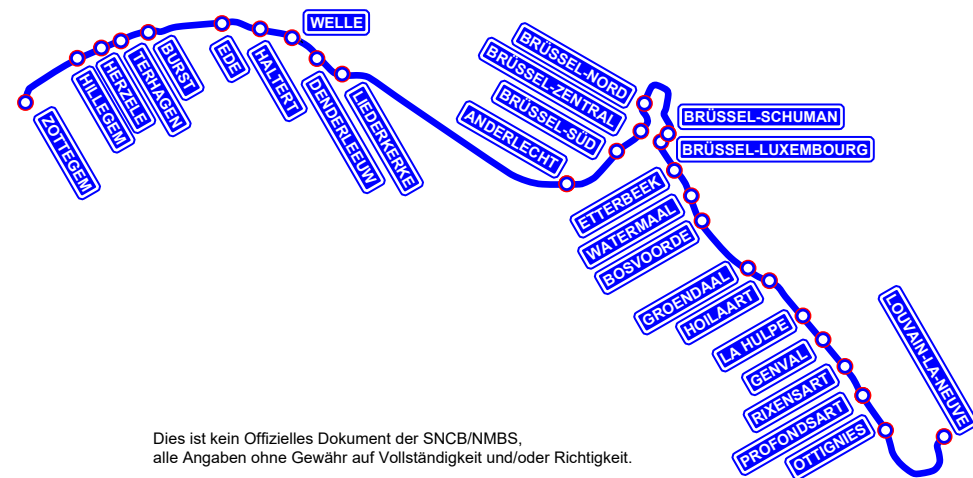

Samstags, Sonntags und Feiertags		6577	5676	6578	5677	6579	6377	5678	6580	6378	5679	6581	6379	5680	6582	6380	5681	6583	6381	5682	6584	6382	5683	6585	6383	5684	6586
Louvain-la-Neuve	ab		05:56		06:56		07:30	07:56		08:30	08:56		09:30	09:56		10:30	10:56		11:30	11:56		12:30	12:56		13:30	13:56	
Ottignies	an		06:03		07:03		07:37	08:03		08:37	09:03		09:37	10:03		10:37	11:03		11:37	12:03		12:37	13:03		13:37	14:03	
	ab			06:17		07:17			08:17			09:17			10:17			11:17			12:17			13:17			14:17
Profondsart	ab			06:22		07:22			08:22			09:22			10:22			11:22			12:22			13:22			14:22
Rixensart	ab			06:25		07:25			08:25			09:25			10:25			11:25			12:25			13:25			14:25
Genval	ab			06:28		07:28			08:28			09:28			10:28			11:28			12:28			13:28			14:28
La Hulpe	ab			06:31		07:31			08:31			09:31			10:31			11:31			12:31			13:31			14:31
Hoeilaart	ab			06:35		07:35			08:35			09:35			10:35			11:35			12:35			13:35			14:35
Groendaal	ab			06:37		07:37			08:37			09:37			10:37			11:37			12:37			13:37			14:37
Bosvoorde	ab			06:41		07:41			08:41			09:41			10:41			11:41			12:41			13:41			14:41
Watermaal	ab			06:45		07:45			08:45			09:45			10:45			11:45			12:45			13:45			14:45
Etterbeek	ab			06:48		07:48			08:48			09:48			10:48			11:48			12:48			13:48			14:48
Mouterij	ab																										
Brüssel-Luxembourg	an			06:51		07:51			08:51			09:51			10:51			11:51			12:51			13:51			14:51
	ab			06:52		07:52			08:52			09:52			10:52			11:52			12:52			13:52			14:52
Brüssel-Schuman	an			06:54		07:54			08:54			09:54			10:54			11:54			12:54			13:54			14:54
	ab			06:55		07:55			08:55			09:55			10:55			11:55			12:55			13:55			14:55
Brüssel-Nord	an			07:02		08:02			09:02			10:02			11:02			12:02			13:02			14:02			15:02
	ab	06:05		07:05		08:05			09:05			10:05			11:05			12:05			13:05			14:05			15:05
Brüssel-Kongres																											
Brüssel-Zentral	an			06:08		07:08			08:08			09:08			10:08			12:08			13:08			14:08			15:08
	ab	06:09		07:09		08:09			09:09			10:09			11:09			12:09			13:09			14:09			15:09
Brüssel-Kirche																											
Brüssel-Süd	an	06:13		07:13		08:13			09:13			10:13			11:13			12:13			13:13			14:13			15:13
	ab	06:16		07:16		08:16			09:16			10:16			11:16			12:16			13:16			14:16			15:16
Anderlecht	ab	06:22		07:22		08:22			09:22			10:22			11:22			12:22			13:22			14:22			15:22
Liederkerke	ab	06:32		07:32		08:32			09:32			10:32			11:32			12:32			13:32			14:32			15:32
Denderleeuw	an	06:35		07:35		08:35			09:35			10:35			11:35			12:35			13:35			14:35			15:35
	ab	06:37		07:37		08:37			09:37			10:37			11:37			12:37			13:37			14:37			15:37
Welle	ab	06:41		07:41		08:41			09:41			10:41			11:41			12:41			13:41			14:41			15:41
Haltert	ab	06:44		07:44		08:44			09:44			10:44			11:44			12:44			13:44			14:44			15:44
Ede	ab	06:47		07:47		08:47			09:47			10:47			11:47			12:47			13:47			14:47			15:47
Burst	ab	06:52		07:52		08:52			09:52			10:52			11:52			12:52			13:52			14:52			15:52
Terhagen	ab	06:55		07:55		08:55			09:55			10:55			11:55			12:55			13:55			14:55			15:55
Herzele	ab	06:58		07:58		08:58			09:58			10:58			11:58			12:58			13:58			14:58			15:58
Hillegem	ab	07:01		08:01		09:01			10:01			11:01			12:01			13:01			14:01			15:01			16:01
Zottegem	an	07:05		08:05		09:05			10:05			11:05			12:05			13:05			14:05			15:05			16:05

Dies ist kein Offizielles Dokument der SNCB/NMBS,
alle Angaben ohne Gewähr auf Vollständigkeit und/oder Richtigkeit.