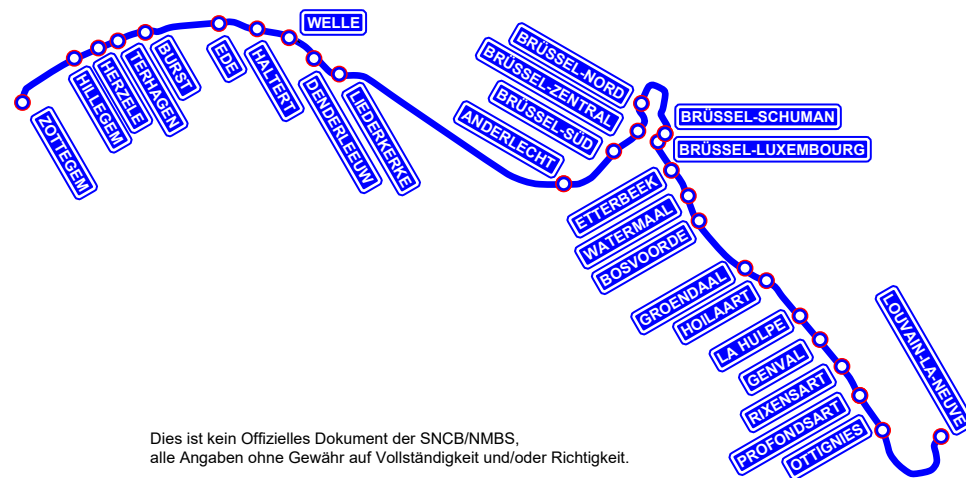

Samstags, Sonntags und Feiertags		6384	5685	6587	6385	5686	6588	6386	5687	6589	6387	5688	6590	6388	5689	6389	5690	6592	6390	5691	6593	6391	5692	6594	6392	
Louvain-la-Neuve	ab	14:30	14:56		15:30	15:56		16:30	16:56		17:30	17:56		18:30	18:56		19:30	19:56		20:30	20:56		21:30	21:56		22:30
Ottignies	an	14:37	15:03		15:37	16:03		16:37	17:03		17:37	18:03		18:37	19:03		19:37	20:03		20:37	21:03		21:37	22:03		22:37
Profondsart	ab			15:17			16:17			17:17			18:17			19:17			20:17			21:17			22:17	
Rixensart	ab			15:22			16:22			17:22			18:22			19:22			20:22			21:22			22:22	
Genval	ab			15:25			16:25			17:25			18:25			19:25			20:25			21:25			22:25	
La Hulpe	ab			15:28			16:28			17:28			18:28			19:28			20:28			21:28			22:28	
Hoeilaart	ab			15:31			16:31			17:31			18:31			19:31			20:31			21:31			22:31	
Groendaal	ab			15:35			16:35			17:35			18:35			19:35			20:35			21:35			22:35	
Bosvoorde	ab			15:37			16:37			17:37			18:37			19:37			20:37			21:37			22:37	
Watermaal	ab			15:41			16:41			17:41			18:41			19:41			20:41			21:41			22:41	
Etterbeek	ab			15:45			16:45			17:45			18:45			19:45			20:45			21:45			22:45	
Mouterij	ab			15:48			16:48			17:48			18:48			19:48			20:48			21:48			22:48	
Brüssel-Luxembourg	an			15:51			16:51			17:51			18:51			19:51			20:51			21:51			22:51	
Brüssel-Schuman	ab			15:52			16:52			17:52			18:52			19:52			20:52			21:52			22:52	
Brüssel-Nord	an			15:54			16:54			17:54			18:54			19:54			20:54			21:54			22:54	
Brüssel-Nord	ab			15:55			16:55			17:55			18:55			19:55			20:55			21:55			22:55	
Brüssel-Kongres	an			16:02			17:02			18:02			19:02			20:02			21:02			22:02			23:02	
Brüssel-Kongres	ab			16:05			17:05			18:05			19:05			20:05			21:05			22:05			23:05	
Brüssel-Zentral	an			16:08			17:08			18:08			19:08			20:08			21:08			22:08			23:08	
Brüssel-Zentral	ab			16:09			17:09			18:09			19:09			20:09			21:09			22:09			23:09	
Brüssel-Kirche	an			16:13			17:13			18:13			19:13			20:13			21:13			22:13			23:13	
Brüssel-Süd	ab			16:16			17:16			18:16			19:16			20:16			21:16			22:16			23:16	
Anderlecht	ab			16:22			17:22			18:22			19:22			20:22			21:22			22:22			23:22	
Liederkerke	ab			16:32			17:32			18:32			19:32			20:32			21:32			22:32			23:32	
Denderleeuw	an			16:35			17:35			18:35			19:35			20:35			21:35			22:35			23:35	
Denderleeuw	ab			16:37			17:37			18:37			19:37			20:37			21:37			22:37			23:37	
Welle	ab			16:41			17:41			18:41			19:41			20:41			21:41			22:41			23:41	
Haltert	ab			16:44			17:44			18:44			19:44			20:44			21:44			22:44			23:44	
Ede	ab			16:47			17:47			18:47			19:47			20:47			21:47			22:47			23:47	
Burst	ab			16:52			17:52			18:52			19:52			20:52			21:52			22:52			23:52	
Terhagen	ab			16:55			17:55			18:55			19:55			20:55			21:55			22:55			23:55	
Herzele	ab			16:58			17:58			18:58			19:58			20:58			21:58			22:58			23:58	
Hillegem	ab			17:01			18:01			19:01			20:01			21:01			22:01			23:01			00:01	
Zottegem	an			17:05			18:05			19:05			20:05			21:05			22:05			23:05			00:05	

Dies ist kein Offizielles Dokument der SNCB/NMBS,
alle Angaben ohne Gewähr auf Vollständigkeit und/oder Richtigkeit.