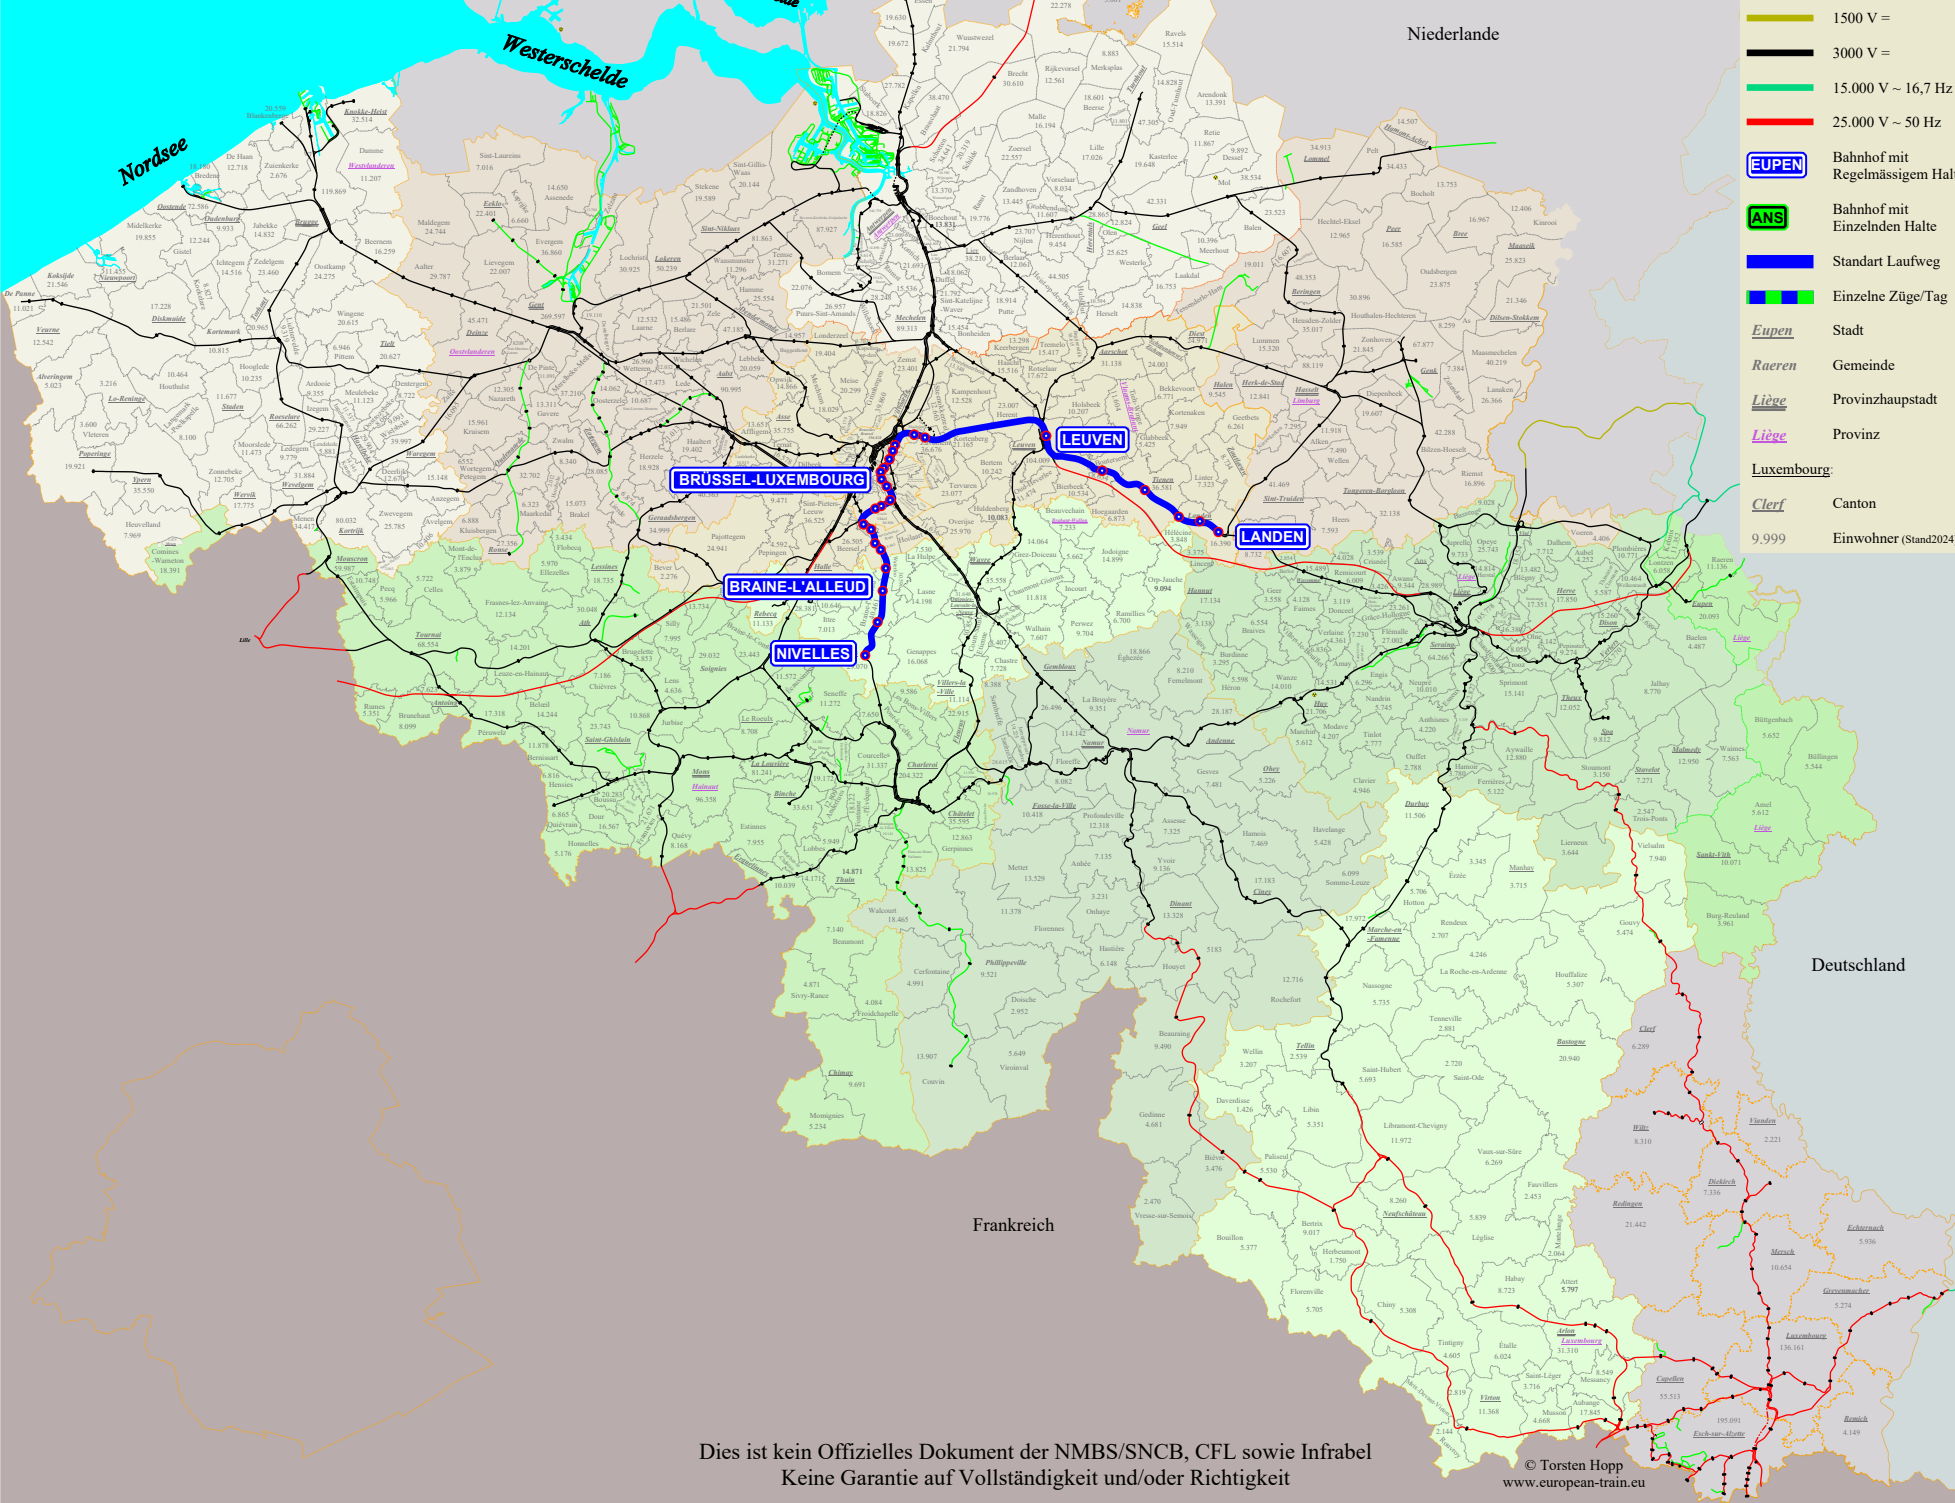

**S-9 Landen - Leuven - Brüssel - Linkebeek - Nivelles**

	Nicht Elektrifiziert
	1500 V =
	3000 V =
	15.000 V ~ 16,7 Hz
	25.000 V ~ 50 Hz
	Bahnhof mit Regelmässigem Halt
	Bahnhof mit Einzelnden Halte
	Standart Laufweg
	Einzelne Züge/Tag
<i>Eupen</i>	Stadt
<i>Raeren</i>	Gemeinde
<i>Liège</i>	Provinzhauptstadt
<i>Liège</i>	Provinz
<b>Luxembourg:</b>	
<i>Clerv</i>	Canton
9.999	Einwohner (Stand2024)

- Landen
- Neerwinden
- Ezemaal
- Tienen
- Verrijk
- Leuven
- Herent
- Veltem
- Erps-Kwerps
- Kortenberg
- Nossegem
- Zaventem
- Diegem
- Haren
- Bordet
- Evere
- Meiser
- Brüssel-Schuman
- Brüssel-Luxembourg
- Mouterij
- Etterbeek
- Arcaden
- Boondael
- Vivier-d'Oie
- Sint-Job
- Linkebeek
- Hollekem
- Sint-Genius-Rode
- De Hoek
- Waterloo
- Braine-l'Alleud
- Lillois
- Nivelles