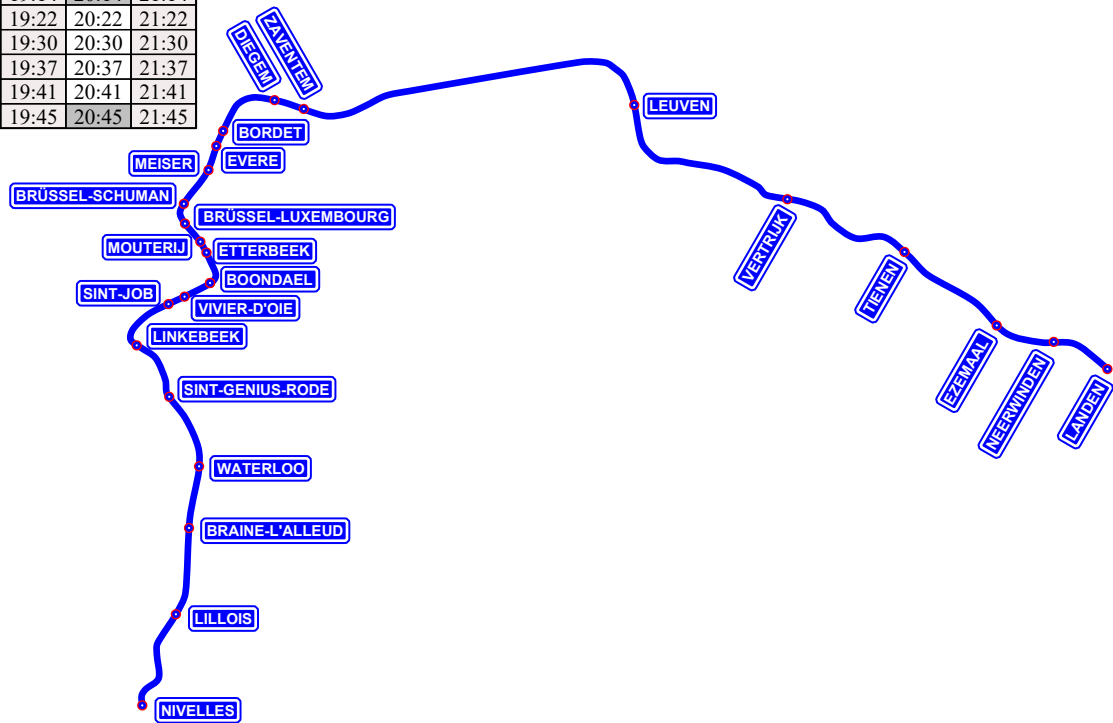

Montags bis Freitags		3255	3256	3257	3258	3259	3260	3261	3262	3263	3264	3265	3266	3267	3268	3269
Nivelles	ab	05:39	06:39	07:39	08:39	09:39	10:39	11:39	12:39	13:39	14:39	15:39	16:39	17:39	18:39	19:39
Lillois	ab	05:46	06:46	07:46	08:46	09:46	10:46	11:46	12:46	13:46	14:46	15:46	16:46	17:46	18:46	19:46
Braine-l'Alleud	ab	05:52	06:52	07:52	08:52	09:52	10:52	11:52	12:52	13:52	14:52	15:52	16:52	17:52	18:52	19:52
Waterloo	ab	05:56	06:56	07:56	08:56	09:56	10:56	11:56	12:56	13:56	14:56	15:56	16:56	17:56	18:56	19:56
De Hoek																
Sint-Genius-Rode	ab	06:01	07:01	08:01	09:01	10:01	11:01	12:01	13:01	14:01	15:01	16:01	17:01	18:01	19:01	20:01
Hollekem																
Linkebeek	ab	06:06	07:06	08:06	09:06	10:06	11:06	12:06	13:06	14:06	15:06	16:06	17:06	18:06	19:06	20:06
Sint-Job	ab	06:12	07:12	08:12	09:12	10:12	11:12	12:12	13:12	14:12	15:12	16:12	17:12	18:12	19:12	20:12
Vivier-d'Oie	ab	06:15	07:15	08:15	09:15	10:15	11:15	12:15	13:15	14:15	15:15	16:15	17:15	18:15	19:15	20:15
Boondael	ab	06:18	07:18	08:18	09:18	10:18	11:18	12:18	13:18	14:18	15:18	16:18	17:18	18:18	19:18	20:18
Arcaden																
Etterbeek	ab	06:22	07:22	08:22	09:22	10:22	11:22	12:22	13:22	14:22	15:22	16:22	17:22	18:22	19:22	20:22
Mouterij	ab	06:25	07:25	08:25	09:25	10:25	11:25	12:25	13:25	14:25	15:25	16:25	17:25	18:25	19:25	20:25
Brüssel-Schuman	an	06:27	07:27	08:27	09:27	10:27	11:27	12:27	13:27	14:27	15:27	16:27	17:27	18:27	19:27	20:27
	ab	06:28	07:28	08:28	09:28	10:28	11:28	12:28	13:28	14:28	15:28	16:28	17:28	18:28	19:28	20:28
Brüssel-Luxembourg	an	06:30	07:30	08:30	09:30	10:30	11:30	12:30	13:30	14:30	15:30	16:30	17:30	18:30	19:30	20:30
	ab	06:31	07:31	08:31	09:31	10:31	11:31	12:31	13:31	14:31	15:31	16:31	17:31	18:31	19:31	20:31
Meiser	ab	06:35	07:35	08:35	09:35	10:35	11:35	12:35	13:35	14:35	15:35	16:35	17:35	18:35	19:35	20:35
Evere	ab	06:38	07:38	08:38	09:38	10:38	11:38	12:38	13:38	14:38	15:38	16:38	17:38	18:38	19:38	20:38
Bordet	ab	06:41	07:41	08:41	09:41	10:41	11:41	12:41	13:41	14:41	15:41	16:41	17:41	18:41	19:41	20:41
Haren																
Diegem	ab	06:47	07:47	08:47	09:47	10:47	11:47	12:47	13:47	14:47	15:47	16:47	17:47	18:47	19:47	20:47
Zaventem	ab	06:50	07:50	08:50	09:50	10:50	11:50	12:50	13:50	14:50	15:50	16:50	17:50	18:50	19:50	20:50
Nossegem																
Kortenberg																
Erps-Kwerps																
Veltem																
Herent																
Leuven	an	07:04	08:04	09:04	10:04	11:04	12:04	13:04	14:04	15:04	16:04	17:04	18:04	19:04	20:04	21:04
	ab	07:14	08:18	09:18	10:14	11:14	12:14	13:14	14:14	15:14	16:14	17:14	18:14	19:14	20:14	21:14
Vertrijk	ab	07:22	08:26	09:26	10:22	11:22	12:22	13:22	14:22	15:22	16:22	17:22	18:22	19:22	20:22	21:22
Tienen	ab	07:30	08:34	09:34	10:30	11:30	12:30	13:30	14:30	15:30	16:30	17:30	18:30	19:30	20:30	21:30
Ezemaal	ab	07:37	08:41	09:41	10:37	11:37	12:37	13:37	14:37	15:37	16:37	17:37	18:37	19:37	20:37	21:37
Neerwinden	ab	07:41	08:45	09:45	10:41	11:41	12:41	13:41	14:41	15:41	16:41	17:41	18:41	19:41	20:41	21:41
Landen	an	07:45	08:49	09:49	10:45	11:45	12:45	13:45	14:45	15:45	16:45	17:45	18:45	19:45	20:45	21:45