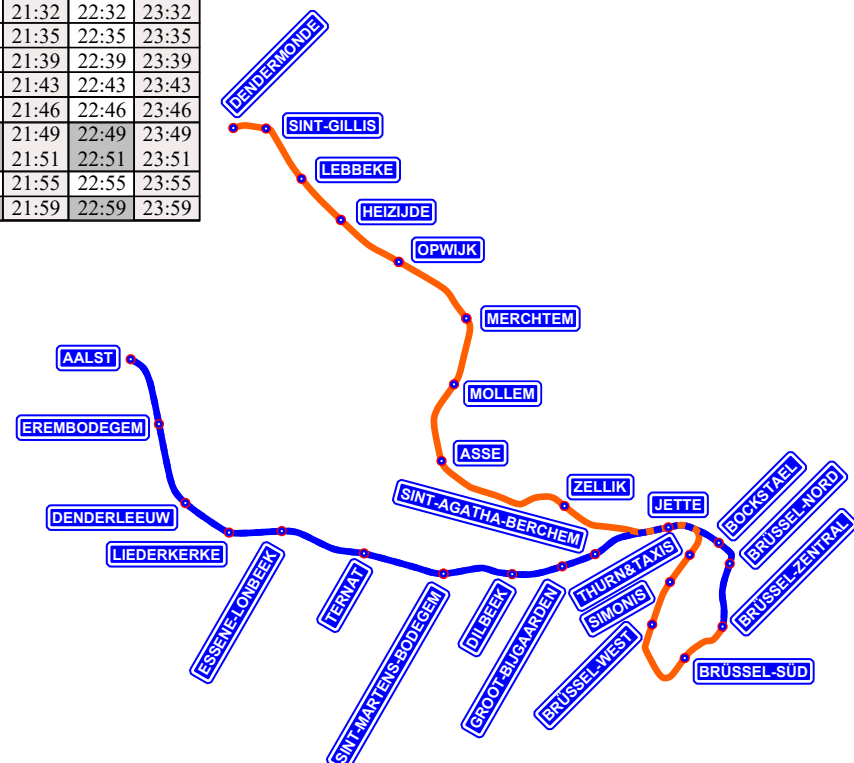

Montags bis Freitags		2056	2057	2058	2059	2060	2061	2062	2063	2064	2065	2066	2067	8076	2068	2069	2070	2071	2072	2073
Dendermonde	ab	05:09	06:09	07:09	08:09	09:09	10:09	11:09	12:09	13:09	14:09	15:09	16:09		17:09	18:09				
Sint-Gillis	ab	05:12	06:12	07:12	08:12	09:12	10:12	11:12	12:12	13:12	14:12	15:12	16:12		17:12	18:12				
Lebbeke	ab	05:15	06:15	07:15	08:15	09:15	10:15	11:15	12:15	13:15	14:15	15:15	16:15		17:15	18:15				
Heizijde	ab	05:18	06:18	07:18	08:18	09:18	10:18	11:18	12:18	13:18	14:18	15:18	16:18		17:18	18:18				
Opwijk	ab	05:22	06:22	07:22	08:22	09:22	10:22	11:22	12:22	13:22	14:22	15:22	16:22		17:22	18:22				
Merchtem	ab	05:26	06:26	07:26	08:26	09:26	10:26	11:26	12:26	13:26	14:26	15:26	16:26		17:26	18:26				
Mollem	ab	05:29	06:29	07:29	08:29	09:29	10:29	11:29	12:29	13:29	14:29	15:29	16:29		17:29	18:29				
Asse	ab	05:33	06:33	07:33	08:33	09:33	10:33	11:33	12:33	13:33	14:33	15:33	16:33		17:33	18:33				
Zellik	ab	05:38	06:38	07:38	08:38	09:38	10:38	11:38	12:38	13:38	14:38	15:38	16:38		17:38	18:38				
Jette	an	05:42	06:42	07:42	08:42	09:42	10:42	11:42	12:42	13:42	14:42	15:42	16:42		17:42	18:42				
Jette	ab	05:43	06:43	07:43	08:43	09:43	10:43	11:43	12:43	13:43	14:43	15:43	16:43		17:43	18:43				
Thurn&Taxis	ab	05:47	06:47	07:47	08:47	09:47	10:47	11:47	12:47	13:47	14:47	15:47	16:47		17:47	18:47				
Simonis	ab	05:50	06:50	07:50	08:50	09:50	10:50	11:50	12:50	13:50	14:50	15:50	16:50		17:50	18:50				
Brüssel-West	ab	05:53	06:53	07:53	08:53	09:53	10:53	11:53	12:53	13:53	14:53	15:53	16:53		17:53	18:53				
Brüssel-Süd	an	05:58	06:58	07:58	08:58	09:58	10:58	11:58	12:58	13:58	14:58	15:58	16:58		17:58	18:58				
Brüssel-Süd	ab	06:02	07:02	08:02	09:02	10:02	11:02	12:02	13:02	14:02	15:02	16:02	17:02	17:28	18:02	19:02	20:02	21:02	22:02	23:02
Brüssel-Kirche																				
Brüssel-Zentral	an	06:05	07:05	08:05	09:05	10:05	11:05	12:05	13:05	14:05	15:05	16:05	17:05	17:32	18:05	19:05	20:05	21:05	22:05	23:05
Brüssel-Zentral	ab	06:06	07:06	08:06	09:06	10:06	11:06	12:06	13:06	14:06	15:06	16:06	17:06	17:33	18:06	19:06	20:06	21:06	22:06	23:06
Brüssel-Kongres																				
Brüssel-Nord	an	06:10	07:10	08:10	09:10	10:10	11:10	12:10	13:10	14:10	15:10	16:10	17:10	17:37	18:10	19:10	20:10	21:10	22:10	23:10
Brüssel-Nord	ab	06:14	07:13	08:14	09:14	10:14	11:14	12:14	13:14	14:14	15:14	16:14	17:14	17:41	18:14	19:15	20:14	21:14	22:14	23:14
Bockstael	ab	06:19	07:18	08:19	09:19	10:19	11:19	12:19	13:19	14:19	15:19	16:19	17:19	17:47	18:19	19:20	20:19	21:19	22:19	23:19
Jette	an	06:21	07:20	08:21	09:21	10:21	11:21	12:21	13:21	14:21	15:21	16:21	17:21	17:50	18:21	19:22	20:21	21:21	22:21	23:21
Jette	ab	06:22	07:21	08:22	09:22	10:22	11:22	12:22	13:22	14:22	15:22	16:22	17:22	17:51	18:22	19:23	20:22	21:22	22:22	23:22
Aint-Agatha-Berchem	ab	06:26	07:24	08:26	09:26	10:26	11:26	12:26	13:26	14:26	15:26	16:26	17:26	17:55	18:26	19:26	20:26	21:26	22:26	23:26
Groot-Bijgaarden	ab	06:28	07:26	08:28	09:28	10:28	11:28	12:28	13:28	14:28	15:28	16:28	17:28	17:57	18:28	19:28	20:28	21:28	22:28	23:28
Dilbeek	ab	06:32	07:30	08:32	09:32	10:32	11:32	12:32	13:32	14:32	15:32	16:32	17:32	18:01	18:32	19:32	20:32	21:32	22:32	23:32
Sint-Martens-Bodegem	ab	06:35	07:33	08:35	09:35	10:35	11:35	12:35	13:35	14:35	15:35	16:35	17:35	18:04	18:35	19:35	20:35	21:35	22:35	23:35
Ternat	ab	06:39	07:37	08:39	09:39	10:39	11:39	12:39	13:39	14:39	15:39	16:39	17:39	18:08	18:39	19:39	20:39	21:39	22:39	23:39
Essene-Lombeek	ab	06:43	07:41	08:43	09:43	10:43	11:43	12:43	13:43	14:43	15:43	16:43	17:43	18:12	18:43	19:43	20:43	21:43	22:43	23:43
Liederkerke	ab	06:46	07:44	08:46	09:46	10:46	11:46	12:46	13:46	14:46	15:46	16:46	17:46	18:15	18:46	19:46	20:46	21:46	22:46	23:46
Denderleeuw	an	06:49	07:47	08:49	09:49	10:49	11:49	12:49	13:49	14:49	15:49	16:49	17:49	18:18	18:49	19:49	20:49	21:49	22:49	23:49
Denderleeuw	ab	06:51	07:51	08:51	09:51	10:51	11:51	12:51	13:51	14:51	15:51	16:51	17:51	18:22	18:51	19:51	20:51	21:51	22:51	23:51
Erembodegem	ab	06:55	07:55	08:55	09:55	10:55	11:55	12:55	13:55	14:55	15:55	16:55	17:55	18:26	18:55	19:55	20:55	21:55	22:55	23:55
Aalst	an	06:59	07:59	08:59	09:59	10:59	11:59	12:59	13:59	14:59	15:59	16:59	17:59	18:30	18:59	19:59	20:59	21:59	22:59	23:59

Dies ist kein Offizielles Dokument der SNCB/NMBS, alle Angaben ohne Gewähr auf Vollständigkeit und/oder Richtigkeit.