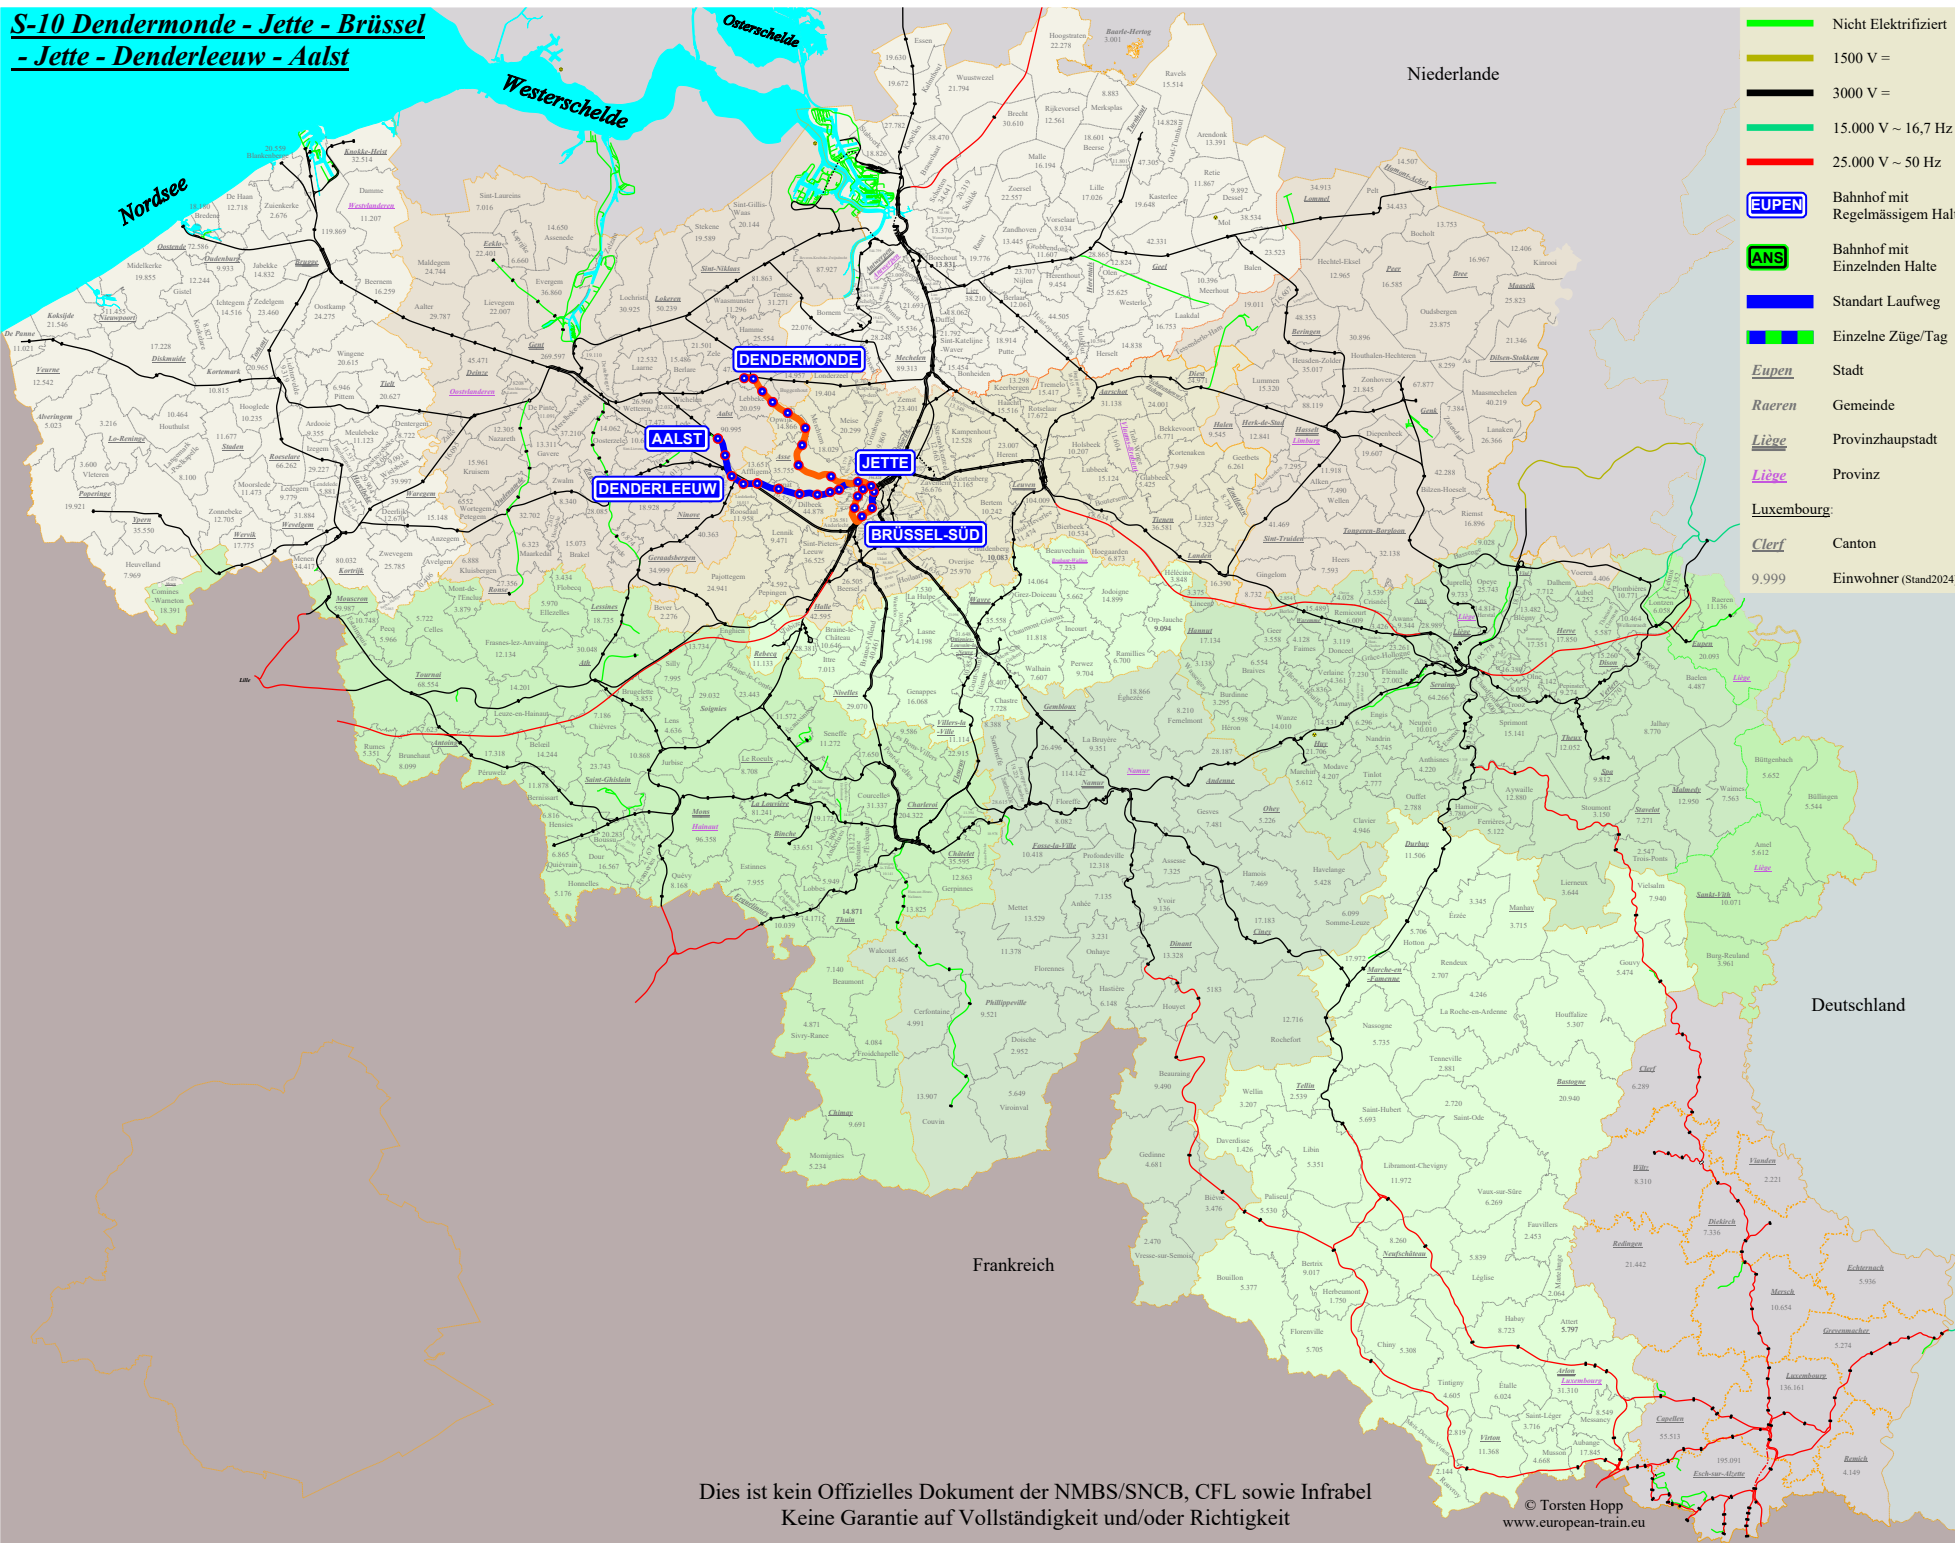

**S-10 Dendermonde - Jette - Brüssel**  
**- Jette - Denderleeuw - Aalst**

- Nicht Elektrifiziert
- 1500 V =
- 3000 V =
- 15.000 V ~ 16,7 Hz
- 25.000 V ~ 50 Hz
- EUPEN Bahnhof mit Regelmässigem Halt
- ANS Bahnhof mit Einzelnden Halte
- Standart Laufweg
- Einzelne Züge/Tag
- Eupen* Stadt
- Raeren* Gemeinde
- Liège* Provinzhauptstadt
- Liège* Provinz
- Luxembourg*:
- Clerf* Canton
- 9.999 Einwohner (Stand2024)

- Aalst
- Erembodegem
- Denderleeuw
- Liederkerke
- Essene-Lombeek
- Ternat
- Sint-Martens-Bodegem
- Dilbeek
- Groot-Bijgaarden
- Aint-Agatha-Berchem
- Jette
- Bockstael
- Brüssel-Nord
- Brüssel-Kongres
- Brüssel-Zentral
- Brüssel-Kirche
- Brüssel-Süd
- Brüssel-West
- Simonis
- Thurn&Taxis
- Jette
- Zellik
- Asse
- Mollem
- Merchtem
- Opwijk
- Heizijde
- Lebbeke
- Sint-Gillis
- Dendermonde