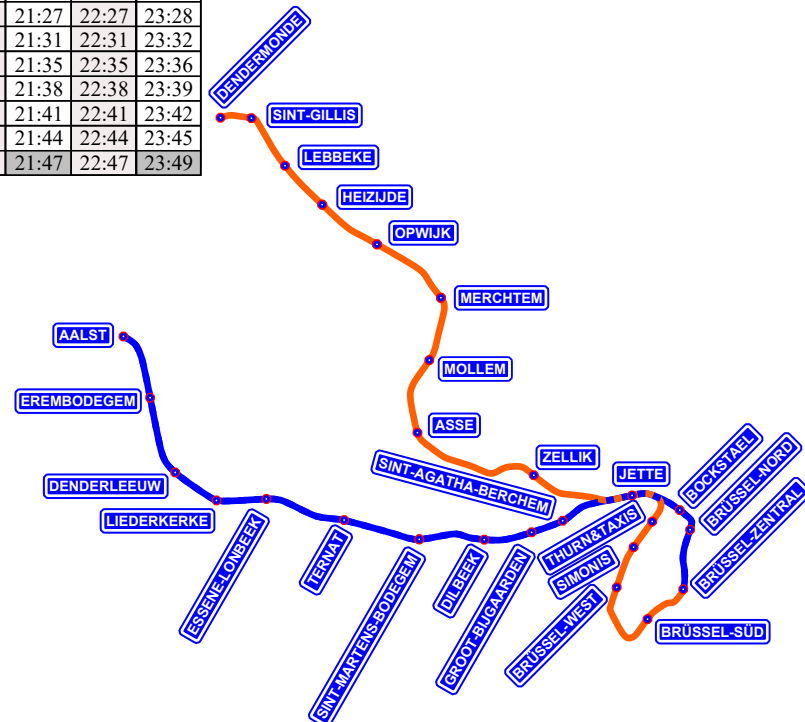

Samtags, Sonntags und Feiertag		2075	2076	2077	3878	2078	3879	2079	2080	2081	2082	2083	2084	2085	2086	2087	2088	2089	2090	2091	2092
Aalst	ab	05:00	06:00	07:00		08:00		09:00	10:00	11:00	12:00	13:00	14:00	15:00	16:00	17:00	18:00	19:00	20:00	21:00	22:00
Erembodegem	ab	05:04	06:04	07:04		08:04		09:04	10:04	11:04	12:04	13:04	14:04	15:04	16:04	17:04	18:04	19:04	20:04	21:04	22:04
Denderleeuw	an	05:08	06:08	07:08		08:08		09:08	10:08	11:08	12:08	13:08	14:08	15:08	16:08	17:08	18:08	19:08	20:08	21:08	22:08
	ab	05:10	06:10	07:10		08:10		09:10	10:10	11:10	12:10	13:10	14:10	15:10	16:10	17:10	18:10	19:10	20:10	21:10	22:10
Liederkerke	ab	05:14	06:14	07:14		08:14		09:14	10:14	11:14	12:14	13:14	14:14	15:14	16:14	17:14	18:14	19:14	20:14	21:14	22:14
Essene-Lombeek	ab	05:16	06:16	07:16		08:16		09:16	10:16	11:16	12:16	13:16	14:16	15:16	16:16	17:16	18:16	19:16	20:16	21:16	22:16
Ternat	ab	05:20	06:20	07:20		08:20		09:20	10:20	11:20	12:20	13:20	14:20	15:20	16:20	17:20	18:20	19:20	20:20	21:20	22:20
Sint-Martens-Bodegem	ab	05:23	06:23	07:23		08:23		09:23	10:23	11:23	12:23	13:23	14:23	15:23	16:23	17:23	18:23	19:23	20:23	21:23	22:23
Dilbeek	ab	05:27	06:27	07:27		08:27		09:27	10:27	11:27	12:27	13:27	14:27	15:27	16:27	17:27	18:27	19:27	20:27	21:27	22:27
Groot-Bijgaarden	ab	05:30	06:30	07:30		08:30		09:30	10:30	11:30	12:30	13:30	14:30	15:30	16:30	17:30	18:30	19:30	20:30	21:30	22:30
Aint-Agatha-Berchem	ab	05:33	06:33	07:33		08:33		09:33	10:33	11:33	12:33	13:33	14:33	15:33	16:33	17:33	18:33	19:33	20:33	21:33	22:33
Jette	an	05:36	06:36	07:36		08:36		09:36	10:36	11:36	12:36	13:36	14:36	15:36	16:36	17:36	18:36	19:36	20:36	21:36	22:36
	ab	05:37	06:37	07:37		08:37		09:37	10:37	11:37	12:37	13:37	14:37	15:37	16:37	17:37	18:37	19:37	20:37	21:37	22:37
Bockstael		05:40	06:40	07:40		08:40		09:40	10:40	11:40	12:40	13:40	14:40	15:40	16:40	17:40	18:40	19:40	20:40	21:40	22:40
Brüssel-Nord	an	05:45	06:45	07:45		08:45		09:45	10:45	11:45	12:45	13:45	14:45	15:45	16:45	17:45	18:45	19:45	20:45	21:45	22:45
	ab	05:47	06:47	07:47		08:47		09:47	10:47	11:47	12:47	13:47	14:47	15:47	16:47	17:47	18:47	19:47	20:47	21:47	22:47
Brüssel-Kongres		∴	∴	∴		∴		∴	∴	∴	∴	∴	∴	∴	∴	∴	∴	∴	∴	∴	∴
Brüssel-Zentral	an	05:50	06:50	07:50		08:51		09:51	10:51	11:51	12:51	13:51	14:51	15:51	16:51	17:51	18:51	19:51	20:51	21:50	22:50
	ab	05:51	06:51	07:51		08:52		09:52	10:52	11:52	12:52	13:52	14:52	15:52	16:52	17:52	18:52	19:52	20:52	21:51	22:51
Brüssel-Kirche		∴	∴	∴		∴		∴	∴	∴	∴	∴	∴	∴	∴	∴	∴	∴	∴	∴	∴
Brüssel-Süd	an	05:55	06:55	07:55		08:56		09:56	10:56	11:56	12:56	13:56	14:56	15:56	16:56	17:56	18:56	19:56	20:56	21:55	22:55
	ab				07:59		08:59	09:59	10:59	11:59	12:59	13:59	14:59	15:59	16:59	17:59	18:59	19:59	20:59	21:59	23:00
Brüssel-West	ab				08:05		09:05	10:05	11:05	12:05	13:05	14:05	15:05	16:05	17:05	18:05	19:05	20:05	21:05	22:05	23:06
Simonis	ab				08:07		09:07	10:07	11:07	12:07	13:07	14:07	15:07	16:07	17:07	18:07	19:07	20:07	21:07	22:07	23:08
Thurn&Taxis	ab				08:09		09:09	10:09	11:09	12:09	13:09	14:09	15:09	16:09	17:09	18:09	19:09	20:09	21:09	22:09	23:10
Jette	an				08:13		09:13	10:13	11:13	12:13	13:13	14:13	15:13	16:13	17:13	18:13	19:13	20:13	21:13	22:13	23:14
	ab				08:14		09:14	10:14	11:14	12:14	13:14	14:14	15:14	16:14	17:14	18:14	19:14	20:14	21:14	22:14	23:15
Zellik	ab				08:18		09:18	10:18	11:18	12:18	13:18	14:18	15:18	16:18	17:18	18:18	19:18	20:18	21:18	22:18	23:19
Asse	ab				08:24		09:24	10:24	11:24	12:24	13:24	14:24	15:24	16:24	17:24	18:24	19:24	20:24	21:24	22:24	23:25
Mollem	ab				08:27		09:27	10:27	11:27	12:27	13:27	14:27	15:27	16:27	17:27	18:27	19:27	20:27	21:27	22:27	23:28
Merchtem	ab				08:31		09:31	10:31	11:31	12:31	13:31	14:31	15:31	16:31	17:31	18:31	19:31	20:31	21:31	22:31	23:32
Opwijk	ab				08:35		09:35	10:35	11:35	12:35	13:35	14:35	15:35	16:35	17:35	18:35	19:35	20:35	21:35	22:35	23:36
Heizijde	ab				08:38		09:38	10:38	11:38	12:38	13:38	14:38	15:38	16:38	17:38	18:38	19:38	20:38	21:38	22:38	23:39
Lebbeke	ab				08:41		09:41	10:41	11:41	12:41	13:41	14:41	15:41	16:41	17:41	18:41	19:41	20:41	21:41	22:41	23:42
Sint-Gillis	ab				08:44		09:44	10:44	11:44	12:44	13:44	14:44	15:44	16:44	17:44	18:44	19:44	20:44	21:44	22:44	23:45

Dies ist kein Offizielles Dokument der SNCB/NMBS, alle Angaben ohne Gewähr auf Vollständigkeit und/oder Richtigkeit.