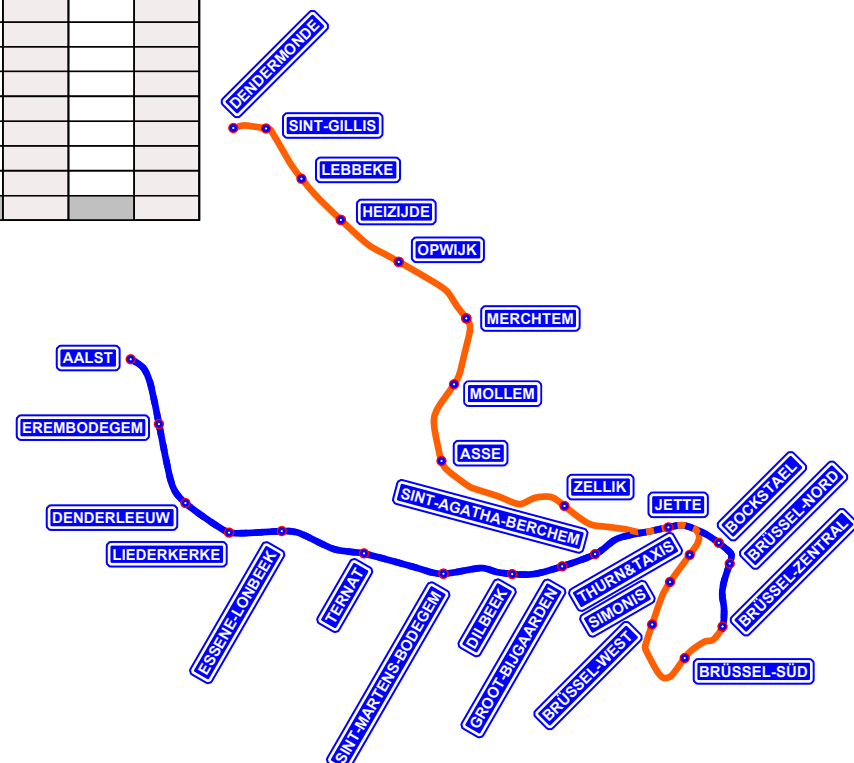

Montags bis Freitags		2075	2076	7075	2077	2078	2079	2080	2081	2082	2083	2084	2085	2086	2087	2088	2089	2090	2091	2092
Aalst	ab	05:02	06:02	06:31	07:02	08:02	09:02	10:02	11:02	12:02	13:02	14:02	15:02	16:01	17:02	18:02	19:02	20:02	21:02	22:02
Erembodegem	ab	05:06	06:06	06:35	07:06	08:06	09:06	10:06	11:06	12:06	13:06	14:06	15:06	16:05	17:06	18:06	19:06	20:06	21:06	22:06
Denderleeuw	an	05:10	06:10	06:39	07:10	08:10	09:10	10:10	11:10	12:10	13:10	14:10	15:10	16:09	17:10	18:10	19:10	20:10	21:10	22:10
Denderleeuw	ab	05:12	06:12	06:42	07:12	08:12	09:12	10:12	11:12	12:12	13:12	14:12	15:12	16:11	17:12	18:12	19:12	20:12	21:12	22:12
Liederkerke	ab	05:16	06:16	06:46	07:16	08:16	09:16	10:16	11:16	12:16	13:16	14:16	15:16	16:15	17:16	18:16	19:16	20:16	21:16	22:16
Essene-Lombeek	ab	05:18	06:18	06:48	07:18	08:18	09:18	10:18	11:18	12:18	13:18	14:18	15:18	16:17	17:18	18:18	19:18	20:18	21:18	22:18
Ternat	ab	05:22	06:22	06:52	07:22	08:22	09:22	10:22	11:22	12:22	13:22	14:22	15:22	16:21	17:22	18:22	19:22	20:22	21:22	22:22
Sint-Martens-Bodegem	ab	05:25	06:25	06:55	07:25	08:25	09:25	10:25	11:25	12:25	13:25	14:25	15:25	16:24	17:25	18:25	19:25	20:25	21:25	22:25
Dilbeek	ab	05:29	06:29	06:59	07:29	08:29	09:29	10:29	11:29	12:29	13:29	14:29	15:29	16:28	17:29	18:29	19:29	20:29	21:29	22:29
Groot-Bijgaarden	ab	05:32	06:32	07:02	07:32	08:32	09:32	10:32	11:32	12:32	13:32	14:32	15:32	16:31	17:32	18:32	19:32	20:32	21:32	22:32
Aint-Agatha-Berchem	ab	05:35	06:35	07:05	07:35	08:35	09:35	10:35	11:35	12:35	13:35	14:35	15:35	16:34	17:35	18:35	19:35	20:35	21:35	22:35
Jette	an	05:38	06:38	07:08	07:38	08:38	09:38	10:38	11:38	12:38	13:38	14:38	15:38	16:38	17:38	18:38	19:38	20:38	21:38	22:38
Jette	ab	05:39	06:39	07:09	07:39	08:39	09:39	10:39	11:39	12:39	13:39	14:39	15:39	16:38	17:39	18:39	19:39	20:39	21:39	22:39
Bockstael		05:43	06:43	07:12	07:43	08:43	09:43	10:43	11:43	12:43	13:43	14:43	15:43	16:43	17:43	18:43	19:43	20:43	21:43	22:43
Brüssel-Nord	an	05:48	06:48	07:17	07:48	08:48	09:49	10:48	11:48	12:48	13:48	14:48	15:48	16:48	17:48	18:48	19:48	20:48	21:48	22:48
Brüssel-Nord	ab	05:50	06:50	07:19	07:51	08:51	09:51	10:50	11:50	12:50	13:50	14:50	15:50	16:51	17:51	18:50	19:50	20:50	21:50	22:50
Brüssel-Kongres		:	:	:	:	:	:	:	:	:	:	:	:	:	:	:	:	:	:	:
Brüssel-Zentral	an	05:53	06:53	07:23	07:54	08:54	09:55	10:53	11:53	12:53	13:53	14:53	15:53	16:54	17:54	18:53	19:53	20:53	21:53	22:53
Brüssel-Zentral	ab	05:54	06:54	07:24	07:55	08:55	09:55	10:54	11:54	12:54	13:54	14:54	15:54	16:55	17:55	18:54	19:54	20:54	21:54	22:54
Brüssel-Kirche		:	:	:	:	:	:	:	:	:	:	:	:	:	:	:	:	:	:	:
Brüssel-Süd	an	05:58	06:58	07:28	07:59	08:59	09:59	10:58	11:58	12:58	13:58	14:58	15:58	16:59	17:59	18:58	19:58	20:58	21:58	22:58
Brüssel-Süd	ab	06:03	07:03		08:03	09:03	10:03	11:03	12:03	13:03	14:03	15:03	16:03	17:03	18:03	19:04	20:03			
Brüssel-West	ab	06:09	07:09		08:09	09:09	10:09	11:09	12:09	13:09	14:09	15:09	16:09	17:09	18:09	19:10	20:09			
Simonis	ab	06:11	07:11		08:11	09:11	10:11	11:11	12:11	13:11	14:11	15:11	16:11	17:11	18:11	19:12	20:11			
Thurn&Taxis	ab	06:13	07:13		08:13	09:13	10:13	11:13	12:13	13:13	14:13	15:13	16:13	17:13	18:13	19:14	20:13			
Jette	an	06:17	07:17		08:17	09:17	10:17	11:17	12:17	13:17	14:17	15:17	16:17	17:17	18:17	19:18	20:17			
Jette	ab	06:18	07:18		08:18	09:18	10:18	11:18	12:18	13:18	14:18	15:18	16:18	17:18	18:18	19:19	20:18			
Zellik	ab	06:22	07:22		08:22	09:22	10:22	11:22	12:22	13:22	14:22	15:22	16:22	17:22	18:22	19:23	20:22			
Asse	ab	06:28	07:28		08:28	09:28	10:28	11:28	12:28	13:28	14:28	15:28	16:28	17:28	18:28	19:29	20:28			
Mollem	ab	06:31	07:31		08:31	09:31	10:31	11:31	12:31	13:31	14:31	15:31	16:31	17:31	18:31	19:32	20:31			
Merchtem	ab	06:35	07:35		08:35	09:35	10:35	11:35	12:35	13:35	14:35	15:35	16:35	17:35	18:35	19:36	20:35			
Opwijk	ab	06:39	07:39		08:39	09:39	10:39	11:39	12:39	13:39	14:39	15:39	16:39	17:39	18:39	19:40	20:39			
Heizijde	ab	06:42	07:42		08:42	09:42	10:42	11:42	12:42	13:42	14:42	15:42	16:42	17:42	18:42	19:43	20:42			
Lebbeke	ab	06:45	07:45		08:45	09:45	10:45	11:45	12:45	13:45	14:45	15:45	16:45	17:45	18:45	19:46	20:45			
Sint-Gillis	ab	06:48	07:48		08:48	09:48	10:48	11:48	12:48	13:48	14:48	15:48	16:48	17:48	18:48	19:49	20:48			

Dies ist kein Offizielles Dokument der SNCB/NMBS, alle Angaben ohne Gewähr auf Vollständigkeit und/oder Richtigkeit.