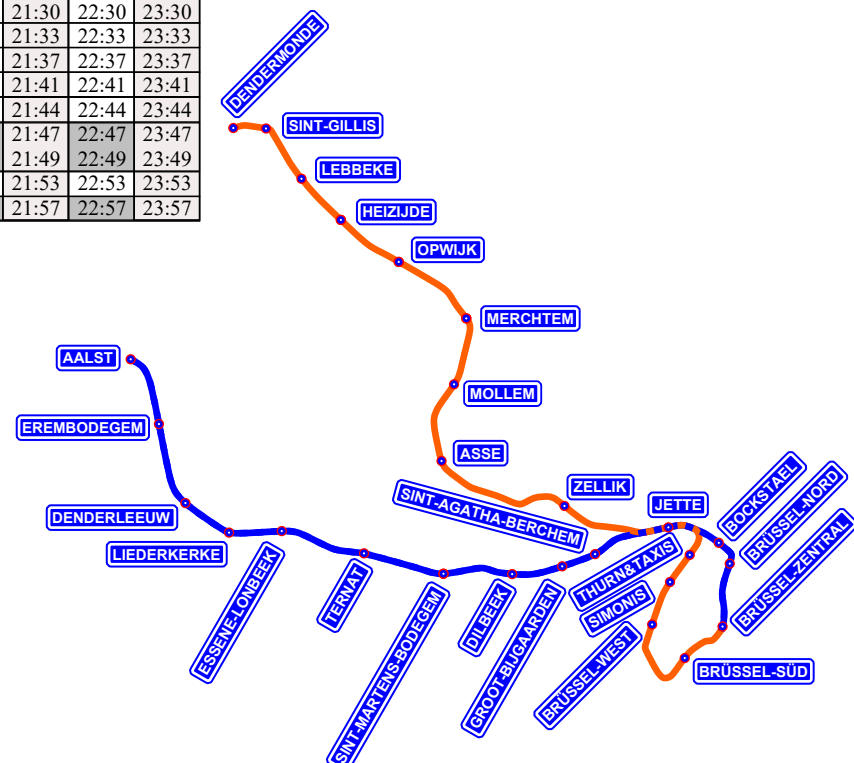

Samstags, Sonntags und Feiertags		2056	2057	3857	2058	2059	2060	2061	2062	2063	2064	2065	2066	2067	2068	2069	2070	2071	2072	2073
Dendermonde	ab			07:09		08:09	09:09	10:09	11:09	12:09	13:09	14:09	15:09	16:09	17:09	18:09	19:09	20:09	21:09	22:09
Sint-Gillis	ab			07:12		08:12	09:12	10:12	11:12	12:12	13:12	14:12	15:12	16:12	17:12	18:12	19:12	20:12	21:12	22:12
Lebbeke	ab			07:15		08:15	09:15	10:15	11:15	12:15	13:15	14:15	15:15	16:15	17:15	18:15	19:15	20:15	21:15	22:15
Heizijde	ab			07:18		08:18	09:18	10:18	11:18	12:18	13:18	14:18	15:18	16:18	17:18	18:18	19:18	20:18	21:18	22:18
Opwijk	ab			07:22		08:22	09:22	10:22	11:22	12:22	13:22	14:22	15:22	16:22	17:22	18:22	19:22	20:22	21:22	22:22
Merchtem	ab			07:26		08:26	09:26	10:26	11:26	12:26	13:26	14:26	15:26	16:26	17:26	18:26	19:26	20:26	21:26	22:26
Mollem	ab			07:29		08:29	09:29	10:29	11:29	12:29	13:29	14:29	15:29	16:29	17:29	18:29	19:29	20:29	21:29	22:29
Asse	ab			07:33		08:33	09:33	10:33	11:33	12:33	13:33	14:33	15:33	16:33	17:33	18:33	19:33	20:33	21:33	22:33
Zellik	ab			07:38		08:38	09:38	10:38	11:38	12:38	13:38	14:38	15:38	16:38	17:38	18:38	19:38	20:38	21:38	22:38
Jette	an			07:42		08:42	09:42	10:42	11:42	12:42	13:42	14:42	15:42	16:42	17:42	18:42	19:42	20:42	21:42	22:42
Jette	ab			07:43		08:43	09:43	10:43	11:43	12:43	13:43	14:43	15:43	16:43	17:43	18:43	19:43	20:43	21:43	22:43
Thurn&Taxis	ab			07:47		08:47	09:47	10:47	11:47	12:47	13:47	14:47	15:47	16:47	17:47	18:47	19:47	20:47	21:47	22:47
Simonis	ab			07:50		08:50	09:50	10:50	11:50	12:50	13:50	14:50	15:50	16:50	17:50	18:50	19:50	20:50	21:50	22:50
Brüssel-West	ab			07:53		08:53	09:53	10:53	11:53	12:53	13:53	14:53	15:53	16:53	17:53	18:53	19:53	20:53	21:53	22:53
Brüssel-Süd	an			07:58		08:58	09:58	10:58	11:58	12:58	13:58	14:58	15:58	16:58	17:58	18:58	19:58	20:58	21:58	22:58
Brüssel-Süd	ab	06:02	07:02		08:02	09:02	10:02	11:02	12:02	13:02	14:02	15:02	16:02	17:02	18:02	19:02	20:02	21:02	22:02	23:02
Brüssel-Kirche		⋮	⋮		⋮	⋮	⋮	⋮	⋮	⋮	⋮	⋮	⋮	⋮	⋮	⋮	⋮	⋮	⋮	⋮
Brüssel-Zentral	an	06:05	07:05		08:05	09:05	10:05	11:05	12:05	13:05	14:05	15:05	16:05	17:05	18:05	19:05	20:05	21:05	22:05	23:05
Brüssel-Zentral	ab	06:06	07:06		08:06	09:06	10:06	11:06	12:06	13:06	14:06	15:06	16:06	17:06	18:06	19:06	20:06	21:06	22:06	23:06
Brüssel-Kongres		⋮	⋮		⋮	⋮	⋮	⋮	⋮	⋮	⋮	⋮	⋮	⋮	⋮	⋮	⋮	⋮	⋮	⋮
Brüssel-Nord	an	06:09	07:09		08:09	09:09	10:09	11:09	12:09	13:09	14:09	15:09	16:09	17:09	18:09	19:09	20:09	21:09	22:09	23:09
Brüssel-Nord	ab	06:12	07:12		08:12	09:12	10:12	11:12	12:12	13:12	14:12	15:12	16:12	17:12	18:12	19:12	20:12	21:12	22:12	23:12
Bockstael	ab	06:17	07:17		08:17	09:17	10:17	11:17	12:17	13:17	14:17	15:17	16:17	17:17	18:17	19:17	20:17	21:17	22:17	23:17
Jette	an	06:19	07:19		08:19	09:19	10:19	11:19	12:19	13:19	14:19	15:19	16:19	17:19	18:19	19:19	20:19	21:19	22:19	23:19
Jette	ab	06:20	07:20		08:20	09:20	10:20	11:20	12:20	13:20	14:20	15:20	16:20	17:20	18:20	19:20	20:20	21:20	22:20	23:20
Aint-Agatha-Berchem	ab	06:24	07:24		08:24	09:24	10:24	11:24	12:24	13:24	14:24	15:24	16:24	17:24	18:24	19:24	20:24	21:24	22:24	23:24
Groot-Bijgaarden	ab	06:26	07:26		08:26	09:26	10:26	11:26	12:26	13:26	14:26	15:26	16:26	17:26	18:26	19:26	20:26	21:26	22:26	23:26
Dilbeek	ab	06:30	07:30		08:30	09:30	10:30	11:30	12:30	13:30	14:30	15:30	16:30	17:30	18:30	19:30	20:30	21:30	22:30	23:30
Sint-Martens-Bodegem	ab	06:33	07:33		08:33	09:33	10:33	11:33	12:33	13:33	14:33	15:33	16:33	17:33	18:33	19:33	20:33	21:33	22:33	23:33
Ternat	ab	06:37	07:37		08:37	09:37	10:37	11:37	12:37	13:37	14:37	15:37	16:37	17:37	18:37	19:37	20:37	21:37	22:37	23:37
Essene-Lombeek	ab	06:41	07:41		08:41	09:41	10:41	11:41	12:41	13:41	14:41	15:41	16:41	17:41	18:41	19:41	20:41	21:41	22:41	23:41
Liederkerke	ab	06:44	07:44		08:44	09:44	10:44	11:44	12:44	13:44	14:44	15:44	16:44	17:44	18:44	19:44	20:44	21:44	22:44	23:44
Denderleeuw	an	06:47	07:47		08:47	09:47	10:47	11:47	12:47	13:47	14:47	15:47	16:47	17:47	18:47	19:47	20:47	21:47	22:47	23:47
Denderleeuw	ab	06:49	07:49		08:49	09:49	10:49	11:49	12:49	13:49	14:49	15:49	16:49	17:49	18:49	19:49	20:49	21:49	22:49	23:49
Erembodegem	ab	06:53	07:53		08:53	09:53	10:53	11:53	12:53	13:53	14:53	15:53	16:53	17:53	18:53	19:53	20:53	21:53	22:53	23:53

Dies ist kein Offizielles Dokument der SNCB/NMBS,
alle Angaben ohne Gewähr auf Vollständigkeit und/oder Richtigkeit.