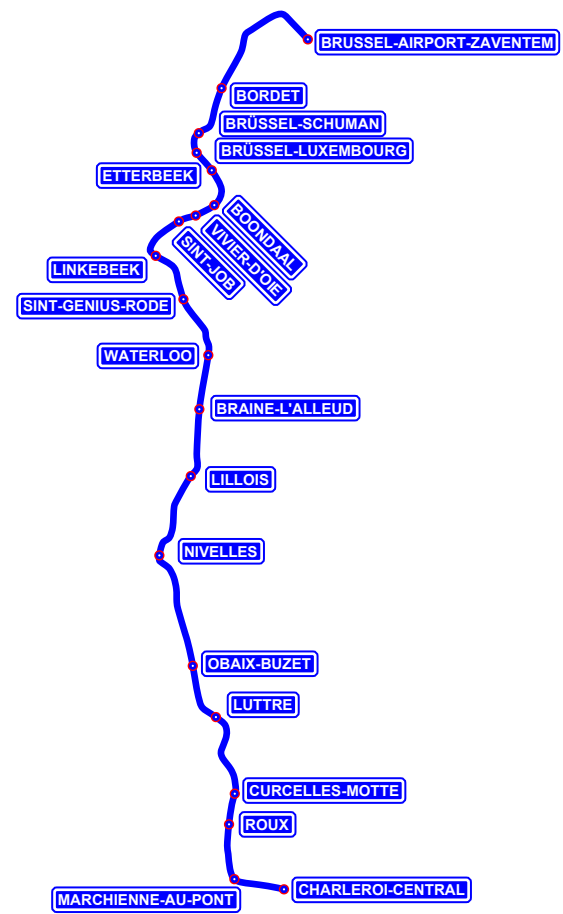

Montags bis Freitags		4005	4006	4007	4008	4009	4010	4011	4012	4013	4014	4015	4016	4017	4018	4019	4020	4021
Charleroi-Central	ab	05:38	06:38	07:38	08:38	09:38	10:38	11:38	12:38	13:38	14:38	15:38	16:38	17:38	18:38	19:38	20:38	21:38
Marchienne-au-Pont	ab	05:43	06:43	07:43	08:43	09:43	10:43	11:43	12:43	13:43	14:43	15:43	16:43	17:43	18:43	19:43	20:43	21:43
Roux	ab	05:47	06:47	07:47	08:47	09:47	10:47	11:47	12:47	13:47	14:47	15:47	16:47	17:47	18:47	19:47	20:47	21:47
Curcelles-Motte	ab	05:50	06:50	07:50	08:50	09:50	10:50	11:50	12:50	13:50	14:50	15:50	16:50	17:50	18:50	19:50	20:50	21:50
Luttre	ab	05:55	06:55	07:55	08:55	09:55	10:55	11:55	12:55	13:55	14:55	15:55	16:55	17:55	18:55	19:55	20:55	21:55
Obaix-Buzet	ab	05:59	06:59	07:59	08:59	09:59	10:59	11:59	12:59	13:59	14:59	15:59	16:59	17:59	18:59	19:59	20:59	21:59
Nivelles	ab	06:05	07:05	08:05	09:05	10:05	11:05	12:05	13:05	14:05	15:05	16:05	17:05	18:05	19:05	20:05	21:05	22:05
Lillois	ab	06:11	07:11	08:11	09:11	10:11	11:11	12:11	13:11	14:11	15:11	16:11	17:11	18:11	19:11	20:11	21:11	22:11
Braine-l'Alleud	ab	06:16	07:16	08:16	09:16	10:16	11:16	12:16	13:16	14:16	15:16	16:16	17:16	18:16	19:16	20:16	21:16	22:16
Waterloo	ab	06:20	07:20	08:20	09:20	10:20	11:20	12:20	13:20	14:20	15:20	16:20	17:20	18:20	19:20	20:20	21:20	22:20
De Hoek		⋮	⋮	⋮	⋮	⋮	⋮	⋮	⋮	⋮	⋮	⋮	⋮	⋮	⋮	⋮	⋮	⋮
Sint-Genius-Rode	ab	06:25	07:25	08:25	09:25	10:25	11:25	12:25	13:25	14:25	15:25	16:25	17:25	18:25	19:25	20:25	21:25	22:25
Hollekem		⋮	⋮	⋮	⋮	⋮	⋮	⋮	⋮	⋮	⋮	⋮	⋮	⋮	⋮	⋮	⋮	⋮
Linkebeek	ab	06:31	07:31	08:31	09:31	10:31	11:31	12:31	13:31	14:31	15:31	16:31	17:31	18:31	19:31	20:31	21:31	22:31
Sint-Job	ab	06:36	07:36	08:36	09:36	10:36	11:36	12:36	13:36	14:36	15:36	16:36	17:36	18:36	19:36	20:36	21:36	22:36
Vivier-d'Oie	ab	06:38	07:38	08:38	09:38	10:38	11:38	12:38	13:38	14:38	15:38	16:38	17:38	18:38	19:38	20:38	21:38	22:38
Boondael	ab	06:41	07:41	08:41	09:41	10:41	11:41	12:41	13:41	14:41	15:41	16:41	17:41	18:41	19:41	20:41	21:41	22:41
Arcaden		⋮	⋮	⋮	⋮	⋮	⋮	⋮	⋮	⋮	⋮	⋮	⋮	⋮	⋮	⋮	⋮	⋮
Etterbeek	ab	06:47	07:47	08:47	09:47	10:47	11:47	12:47	13:47	14:47	15:47	16:47	17:47	18:47	19:47	20:47	21:47	22:47
Mouterij		⋮	⋮	⋮	⋮	⋮	⋮	⋮	⋮	⋮	⋮	⋮	⋮	⋮	⋮	⋮	⋮	⋮
Brüssel-Luxembourg	an ab	06:50 06:53	07:50 07:53	08:50 08:53	09:50 09:53	10:50 10:53	11:50 11:53	12:50 12:53	13:50 13:53	14:50 14:53	15:50 15:53	16:50 16:53	17:50 17:53	18:50 18:53	19:50 19:53	20:50 20:53	21:50 21:53	22:50 22:53
Brüssel-Schuman	an ab	06:55 06:57	07:55 07:57	08:55 08:57	09:55 09:57	10:55 10:57	11:55 11:57	12:55 12:57	13:55 13:57	14:55 14:57	15:55 15:57	16:55 16:57	17:55 17:57	18:55 18:57	19:55 19:57	20:55 20:57	21:55 21:57	22:55 22:57
Meiser		⋮	⋮	⋮	⋮	⋮	⋮	⋮	⋮	⋮	⋮	⋮	⋮	⋮	⋮	⋮	⋮	⋮
Evere		⋮	⋮	⋮	⋮	⋮	⋮	⋮	⋮	⋮	⋮	⋮	⋮	⋮	⋮	⋮	⋮	⋮
Bordet	ab	07:03	08:03	09:03	10:03	11:03	12:03	13:03	14:03	15:03	16:03	17:03	18:03	19:03	20:03	21:03	22:03	23:03
Haren		⋮	⋮	⋮	⋮	⋮	⋮	⋮	⋮	⋮	⋮	⋮	⋮	⋮	⋮	⋮	⋮	⋮
Brüssel-Airport-Zaventem	an	07:13	08:13	09:13	10:13	11:13	12:13	13:13	14:13	15:13	16:13	17:13	18:13	19:13	20:13	21:13	22:13	23:13
Fährt weiter als IC-17 nach Dinant		2507	2508	2509	2510	2511	2512	2513	2514	2515	2516	2517	2518	2519	2520	2521		
Brüssel-Airport-Zaventem	ab	07:17	08:17	09:17	10:17	11:17	12:17	13:17	14:17	15:17	16:17	17:17	18:17	19:17	20:17	21:17		

Dies ist kein Offizielles Dokument der SNCB/NMBS, alle Angaben ohne Gewähr auf Vollständigkeit und/oder Richtigkeit.