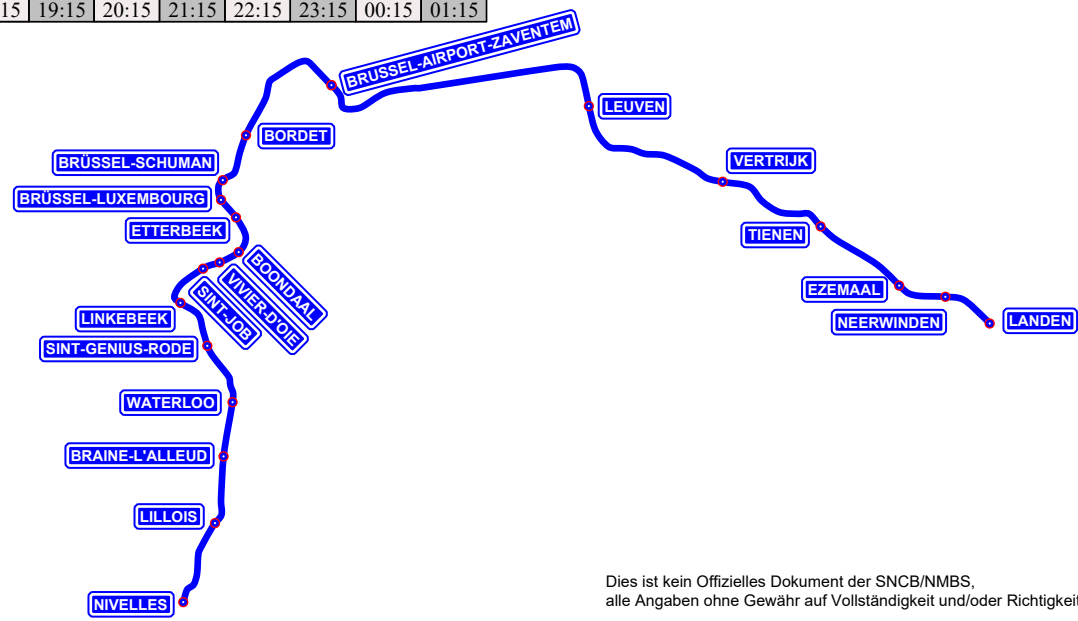

Samstags, Sonntags und Feiertags		4026	4027	4028	4029	4030	4031	4032	4033	4034	4035	4036	4037	4038	4039	4040	4041	4042	4043	4044	4045
Landen	ab		05:15	06:15	07:15	08:15	09:15	10:15	11:15	12:15	13:15	14:15	15:15	16:15	17:15	18:15	19:15	20:15	21:15	22:15	
Neerwinden	ab		05:20	06:20	07:20	08:20	09:20	10:20	11:20	12:20	13:20	14:20	15:20	16:20	17:20	18:20	19:20	20:20	21:20	22:20	
Ezemaal	ab		05:24	06:24	07:24	08:24	09:24	10:24	11:24	12:24	13:24	14:24	15:24	16:24	17:24	18:24	19:24	20:24	21:24	22:24	
Tienen	ab		05:31	06:31	07:31	08:31	09:31	10:31	11:31	12:31	13:31	14:31	15:31	16:31	17:31	18:31	19:31	20:31	21:31	22:31	
Verrijk	ab		05:38	06:38	07:38	08:38	09:38	10:38	11:38	12:38	13:38	14:38	15:38	16:38	17:38	18:38	19:38	20:38	21:38	05:38	
Leuven	an		05:45	06:45	07:45	08:45	09:45	10:45	11:45	12:45	13:45	14:45	15:45	16:45	17:45	18:45	19:45	20:45	21:45	22:45	
	ab	04:47	05:48	06:48	07:48	08:48	09:48	10:48	11:48	12:48	13:48	14:48	15:48	16:48	17:48	18:48	19:48	20:48	21:48	22:48	23:48
Herent																					
Veltem																					
Erps-Kwerps																					
Kortenberg																					
Nossegem																					
Brüssel-Airport-Zaventem	an	05:01	06:01	07:01	08:01	09:01	10:01	11:01	12:01	13:01	14:01	15:01	16:01	17:01	18:01	19:01	20:01	21:01	22:01	23:01	00:01
	ab	05:05	06:05	07:05	08:05	09:05	10:05	11:05	12:05	13:05	14:05	15:05	16:05	17:05	18:05	19:05	20:05	21:05	22:05	23:05	00:05
Haren																					
Bordet	ab	05:16	06:16	07:16	08:16	09:16	10:16	11:16	12:16	13:16	14:16	15:16	16:16	17:16	18:16	19:16	20:16	21:16	22:16	23:16	00:16
Evere																					
Meiser																					
Brüssel-Schuman	an	05:22	06:22	07:22	08:22	09:22	10:22	11:22	12:22	13:22	14:22	15:22	16:22	17:22	18:22	19:22	20:22	21:22	22:22	23:22	00:22
	ab	05:24	06:24	07:24	08:24	09:24	10:24	11:24	12:24	13:24	14:24	15:24	16:24	17:24	18:24	19:24	20:24	21:24	22:24	23:24	00:24
Brüssel-Luxembourg	an	05:26	06:26	07:26	08:26	09:26	10:26	11:26	12:26	13:26	14:26	15:26	16:26	17:26	18:26	19:26	20:26	21:26	22:26	23:26	00:26
	ab	05:37	06:29	07:29	08:29	09:29	10:29	11:29	12:29	13:29	14:29	15:29	16:29	17:29	18:29	19:29	20:29	21:29	22:29	23:29	00:29
Mouterij																					
Etterbeek	ab	05:42	06:34	07:34	08:34	09:34	10:34	11:34	12:34	13:34	14:34	15:34	16:34	17:34	18:34	19:34	20:34	21:34	22:34	23:34	00:34
Arcaden																					
Boondael	ab	05:46	06:38	07:38	08:38	09:38	10:38	11:38	12:38	13:38	14:38	15:38	16:38	17:38	18:38	19:38	20:38	21:38	22:38	23:38	00:38
Vivier-d'Oie	ab	05:49	06:41	07:41	08:41	09:41	10:41	11:41	12:41	13:41	14:41	15:41	16:41	17:41	18:41	19:41	20:41	21:41	22:41	23:41	00:41
Sint-Job	ab	05:52	06:44	07:44	08:44	09:44	10:44	11:44	12:44	13:44	14:44	15:44	16:44	17:44	18:44	19:44	20:44	21:44	22:44	23:44	00:44
Linkebeek	ab	05:56	06:48	07:48	08:48	09:48	10:48	11:48	12:48	13:48	14:48	15:48	16:48	17:48	18:48	19:48	20:48	21:48	22:48	23:48	00:48
Hollekem																					
Sint-Genius-Rode	ab	06:00	06:52	07:52	08:52	09:52	10:52	11:52	12:52	13:52	14:52	15:52	16:52	17:52	18:52	19:52	20:52	21:52	22:52	23:52	00:52
De Hoek																					
Waterloo	ab	06:05	06:57	07:57	08:57	09:57	10:57	11:57	12:57	13:57	14:57	15:57	16:57	17:57	18:57	19:57	20:57	21:57	22:57	23:57	00:57
Braine-l'Alleud	ab	06:10	07:02	08:02	09:02	10:02	11:02	12:02	13:02	14:02	15:02	16:02	17:02	18:02	19:02	20:02	21:02	22:02	23:02	00:02	01:02
Lillois	ab	06:16	07:08	08:08	09:08	10:08	11:08	12:08	13:08	14:08	15:08	16:08	17:08	18:08	19:08	20:08	21:08	22:08	23:08	00:08	01:08
Nivelles	an	06:23	07:15	08:15	09:15	10:15	11:15	12:15	13:15	14:15	15:15	16:15	17:15	18:15	19:15	20:15	21:15	22:15	23:15	00:15	01:15

Dies ist kein Offizielles Dokument der SNCB/NMBS,
alle Angaben ohne Gewähr auf Vollständigkeit und/oder Richtigkeit.