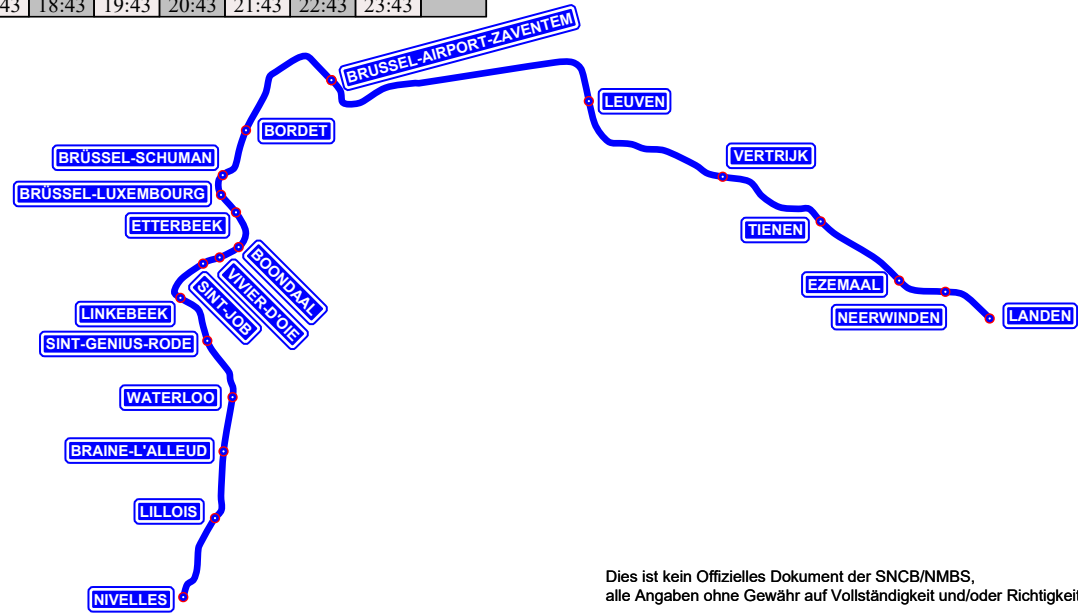

Samstags, Sonntags und Feiertags		4003	4004	4005	4006	4007	4008	4009	4010	4011	4012	4013	4014	4015	4016	4017	4018	4019	4020	4021	4022
Nivelles	ab		04:45	05:45	06:45	07:45	08:45	09:45	10:45	11:45	12:45	13:45	14:45	15:45	16:45	17:45	18:45	19:45	20:45	21:45	22:38
Lillois	ab		04:52	05:52	06:52	07:52	08:52	09:52	10:52	11:52	12:52	13:52	14:52	15:52	16:52	17:52	18:52	19:52	20:52	21:52	22:45
Braine-l'Alleud	ab		04:58	05:58	06:58	07:58	08:58	09:58	10:58	11:58	12:58	13:58	14:58	15:58	16:58	17:58	18:58	19:58	20:58	21:58	22:51
Waterloo	ab		05:02	06:02	07:02	08:02	09:02	10:02	11:02	12:02	13:02	14:02	15:02	16:02	17:02	18:02	19:02	20:02	21:02	22:02	22:55
De Hoek																					
Sint-Genius-Rode	ab		05:07	06:07	07:07	08:07	09:07	10:07	11:07	12:07	13:07	14:07	15:07	16:07	17:07	18:07	19:07	20:07	21:07	22:07	23:00
Hollekem																					
Linkebeek	ab		05:12	06:12	07:12	08:12	09:12	10:12	11:12	12:12	13:12	14:12	15:12	16:12	17:12	18:12	19:12	20:12	21:12	22:12	23:05
Sint-Job	ab		05:17	06:17	07:17	08:17	09:17	10:17	11:17	12:17	13:17	14:17	15:17	16:17	17:17	18:17	19:17	20:17	21:17	22:17	23:10
Vivier-d'Oie	ab		05:19	06:19	07:19	08:19	09:19	10:19	11:19	12:19	13:19	14:19	15:19	16:19	17:19	18:19	19:19	20:19	21:19	22:19	23:12
Boondaal	ab		05:22	06:22	07:22	08:22	09:22	10:22	11:22	12:22	13:22	14:22	15:22	16:22	17:22	18:22	19:22	20:22	21:22	22:22	23:15
Arcaden																					
Etterbeek	ab		05:28	06:28	07:28	08:28	09:28	10:28	11:28	12:28	13:28	14:28	15:28	16:28	17:28	18:28	19:28	20:28	21:28	22:28	23:28
Mouterij																					
Brüssel-Luxembourg	an ab		05:33 05:36	06:33 06:36	07:33 07:36	08:33 08:36	09:33 09:36	10:33 10:36	11:33 11:36	12:33 12:36	13:33 13:36	14:33 14:36	15:33 15:36	16:33 16:36	17:33 17:36	18:33 18:36	19:33 19:36	20:33 20:36	21:33 21:36	22:33 22:36	23:33 23:35
Brüssel-Schuman	an ab		05:38 05:40	06:38 06:40	07:38 07:40	08:38 08:40	09:38 09:40	10:38 10:40	11:38 11:40	12:38 12:40	13:38 13:40	14:38 14:40	15:38 15:40	16:38 16:40	17:38 17:40	18:38 18:40	19:38 19:40	20:38 20:40	21:38 21:40	22:38 22:40	23:37 23:39
Meiser																					
Evere																					
Bordet	ab		05:46	06:46	07:46	08:46	09:46	10:46	11:46	12:46	13:46	14:46	15:46	16:46	17:46	18:46	19:46	20:46	21:46	22:46	23:46
Haren																					
Brüssel-Airport-Zaventem	an ab		05:55 04:59	06:55 05:59	07:55 07:59	08:55 08:59	09:55 09:59	10:55 10:59	11:55 11:59	12:55 12:59	13:55 13:59	14:55 14:59	15:55 15:59	16:55 16:59	17:55 17:59	18:55 18:59	19:55 19:59	20:55 20:59	21:55 21:59	22:55 22:59	23:55 23:59
Nossegem																					
Kortenberg																					
Erps-Kwerps																					
Veltem																					
Herent																					
Leuven	an ab	05:13	06:12 06:15	07:12 07:15	08:12 08:15	09:12 09:15	10:12 10:15	11:12 11:15	12:12 12:15	13:12 13:15	14:12 14:15	15:12 15:15	16:12 16:15	17:12 17:15	18:12 18:15	19:12 19:15	20:12 20:15	21:12 21:15	22:12 22:15	23:12 23:15	00:12
Vertrijk	ab		06:23	07:23	08:23	09:23	10:23	11:23	12:23	13:23	14:23	15:23	16:23	17:23	18:23	19:23	20:23	21:23	22:23	23:23	
Tienen	ab		06:30	07:30	08:30	09:30	10:30	11:30	12:30	13:30	14:30	15:30	16:30	17:30	18:30	19:30	20:30	21:30	22:30	23:30	
Ezemaal	ab		06:36	07:36	08:36	09:36	10:36	11:36	12:36	13:36	14:36	15:36	16:36	17:36	18:36	19:36	20:36	21:36	22:36	23:36	
Neerwinden	ab		06:39	07:39	08:39	09:39	10:39	11:39	12:39	13:39	14:39	15:39	16:39	17:39	18:39	19:39	20:39	21:39	22:39	23:39	
Landen	an		06:43	07:43	08:43	09:43	10:43	11:43	12:43	13:43	14:43	15:43	16:43	17:43	18:43	19:43	20:43	21:43	22:43	23:43	

Dies ist kein Offizielles Dokument der SNCB/NMBS,
alle Angaben ohne Gewähr auf Vollständigkeit und/oder Richtigkeit.