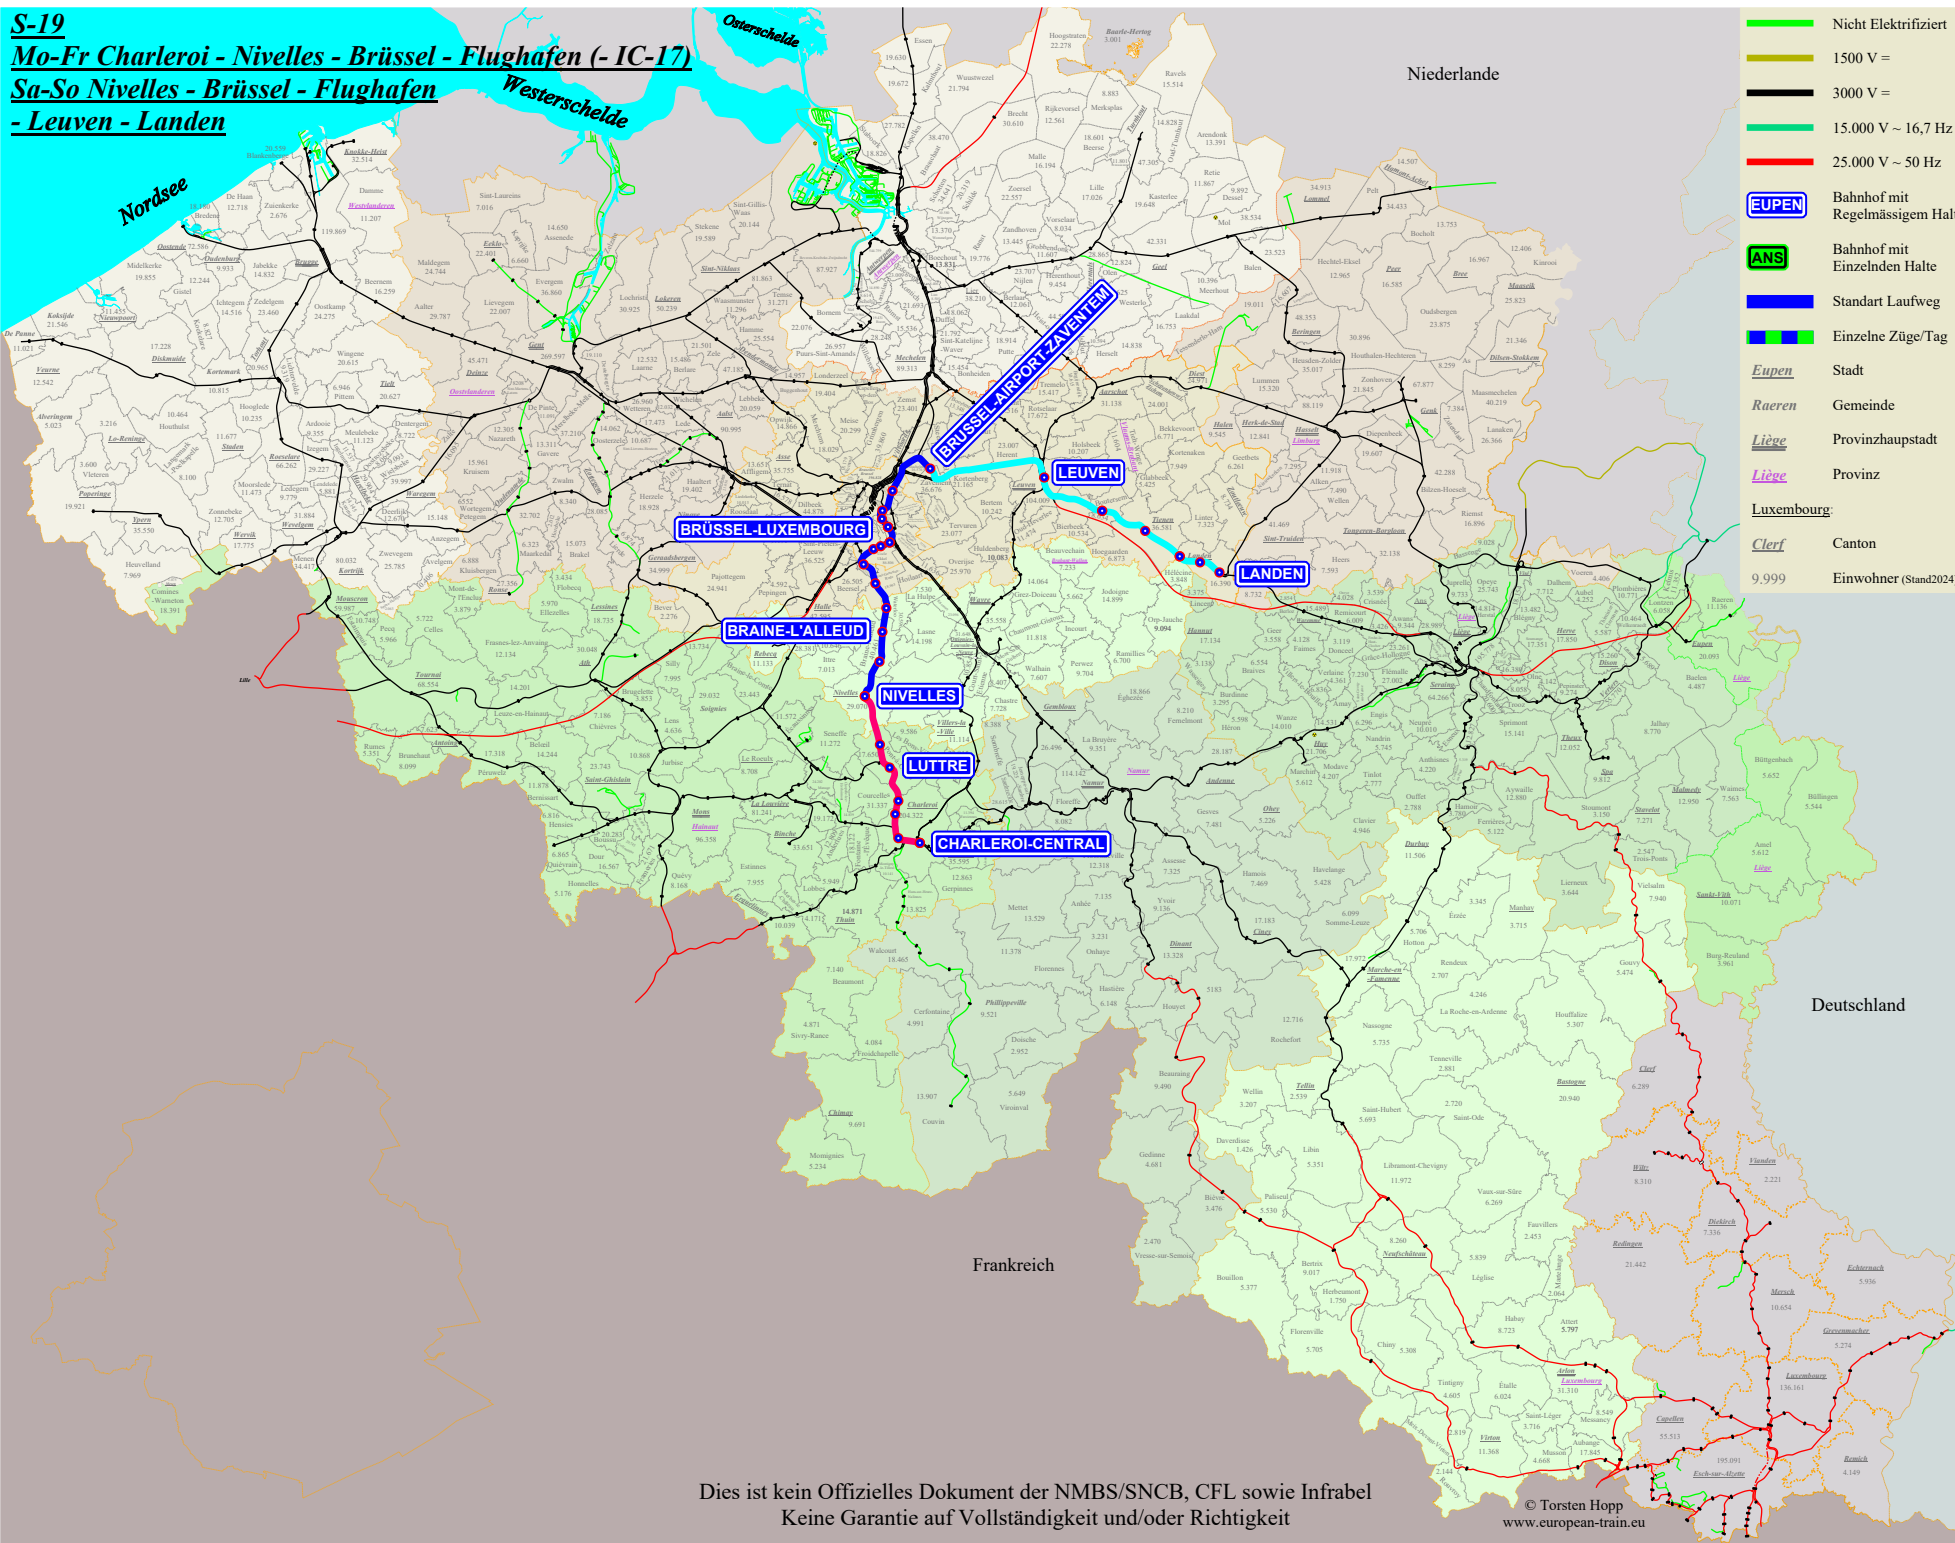

S-19
Mo-Fr Charleroi - Nivelles - Brüssel - Flughafen (- IC-17)
Sa-So Nivelles - Brüssel - Flughafen
- Leuven - Landen

	Nicht Elektrifiziert
	1500 V =
	3000 V =
	15.000 V ~ 16,7 Hz
	25.000 V ~ 50 Hz
	EUPEN Bahnhof mit Regelmässigem Halt
	ANS Bahnhof mit Einzelnden Halte
	Standart Laufweg
	Einzelne Züge/Tag
	<i>Eupen</i> Stadt
	<i>Raeren</i> Gemeinde
	<i>Liège</i> Provinzhauptstadt
	<i>Liège</i> Provinz
	Luxembourg:
	<i>Clerf</i> Canton
	9.999 Einwohner (Stand2024)

- Mo-Fr
Sa-So
- Charleroi-Central
 - Marchienne-au-Pont
 - Roux
 - Curcelles-Motte
 - Luttre
 - Obaix-Buzet
 - Nivelles
 - Lillois
 - Braine-l'Alleud
 - Waterloo
 - De Hoek
 - Sint-Genius-Rode
 - Hollekem
 - Linkebeek
 - Sint-Job
 - Vivier-d'Oie
 - Boondael
 - Arcaden
 - Etterbeek
 - Mouterij
 - Brüssel-Luxembourg
 - Brüssel-Schuman
 - Meiser
 - Evere
 - Bordet
 - Haren
 - Brussel-Airport-Zaventem
 - Nossegem
 - Kortenbergh
 - Erps-Kwerps
 - Veltem
 - Herent
 - Leuven
 - Verrijk
 - Tienen
 - Ezemaal
 - Neerwinden
 - Landen