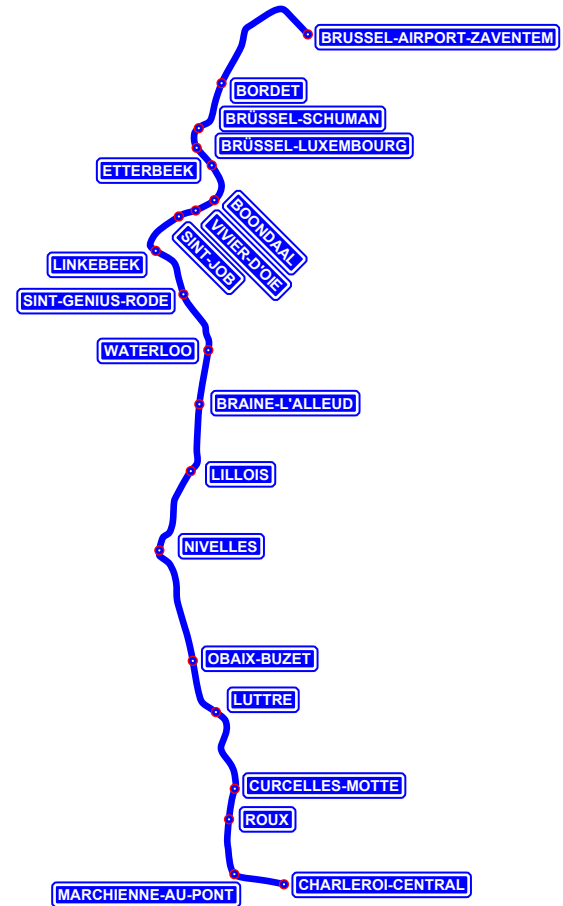

Kommt als IC-17 aus Dinant				2527	2528	2529	2530	2531	2532	2533	2534	2535	2536	2537	2538	2539	2540	2541
Brussel-Airport-Zaventem	an			07:43	08:43	09:43	10:43	11:43	12:43	13:43	14:43	15:43	16:43	17:43	18:43	19:43	20:43	21:43
	S-19	4027	4028	4029	4030	4031	4032	4033	4034	4035	4036	4037	4038	4039	4040	4041	4042	4043
Brussel-Airport-Zaventem	ab	05:47	06:47	07:47	08:47	09:47	10:47	11:47	12:47	13:47	14:47	15:47	16:47	17:47	18:47	19:47	20:47	21:47
Haren																		
Bordet	ab	05:56	06:56	07:56	08:56	09:56	10:56	11:56	12:56	13:56	14:56	15:56	16:56	17:56	18:56	19:56	20:56	21:56
Evere																		
Meiser																		
Brüssel-Schuman	an	06:02	07:02	08:02	09:02	10:02	11:02	12:02	13:02	14:02	15:02	16:02	17:02	18:02	19:02	20:02	21:02	22:02
	ab	06:04	07:04	08:04	09:04	10:04	11:04	12:04	13:04	14:04	15:04	16:04	17:04	18:04	19:04	20:04	21:04	22:04
Brüssel-Luxembourg	an	06:06	07:06	08:06	09:06	10:06	11:06	12:06	13:06	14:06	15:06	16:06	17:06	18:06	19:06	20:06	21:06	22:06
	ab	06:10	07:10	08:10	09:10	10:10	11:10	12:10	13:10	14:10	15:10	16:10	17:10	18:10	19:10	20:10	21:10	22:10
Mouterij																		
Etterbeek	ab	06:15	07:15	08:15	09:15	10:15	11:15	12:15	13:15	14:15	15:15	16:15	17:15	18:15	19:15	20:15	21:15	22:15
Arcaden																		
Boondael	ab	06:19	07:19	08:19	09:19	10:19	11:19	12:19	13:19	14:19	15:19	16:19	17:19	18:19	19:19	20:19	21:19	22:19
Vivier-d'Oie	ab	06:22	07:22	08:22	09:22	10:22	11:22	12:22	13:22	14:22	15:22	16:22	17:22	18:22	19:22	20:22	21:22	22:22
Sint-Job	ab	06:25	07:25	08:25	09:25	10:25	11:25	12:25	13:25	14:25	15:25	16:25	17:25	18:25	19:25	20:25	21:25	22:25
Linkebeek	ab	06:29	07:29	08:29	09:29	10:29	11:29	12:29	13:29	14:29	15:29	16:29	17:29	18:29	19:29	20:29	21:29	22:29
Hollekem	ab																	
Sint-Genius-Rode	ab	06:33	07:33	08:33	09:33	10:33	11:33	12:33	13:33	14:33	15:33	16:33	17:33	18:33	19:33	20:33	21:33	22:33
De Hoek	ab																	
Waterloo	ab	06:37	07:37	08:37	09:37	10:37	11:37	12:37	13:37	14:37	15:37	16:37	17:37	18:37	19:37	20:37	21:37	22:37
Braine-l'Alleud	ab	06:42	07:42	08:42	09:42	10:42	11:42	12:42	13:42	14:42	15:42	16:42	17:42	18:42	19:42	20:42	21:42	22:42
Lillois	ab	06:46	07:46	08:46	09:46	10:46	11:46	12:46	13:46	14:46	15:46	16:46	17:46	18:46	19:46	20:46	21:46	22:46
Nivelles	ab	06:55	07:55	08:55	09:55	10:55	11:55	12:55	13:55	14:55	15:55	16:55	17:55	18:55	19:55	20:55	21:55	22:55
Obaix-Buzet	ab	07:01	08:01	09:01	10:01	11:01	12:01	13:01	14:01	15:01	16:01	17:01	18:01	19:01	20:01	21:01	22:01	23:01
Luttre	ab	07:05	08:05	09:05	10:05	11:05	12:05	13:05	14:05	15:05	16:05	17:05	18:05	19:05	20:05	21:05	22:05	23:05
Curcelles-Motte	ab	07:10	08:10	09:10	10:10	11:10	12:10	13:10	14:10	15:10	16:10	17:10	18:10	19:10	20:10	21:10	22:10	23:10
Roux	ab	07:14	08:14	09:14	10:14	11:14	12:14	13:14	14:14	15:14	16:14	17:14	18:14	19:14	20:14	21:14	22:14	23:14
Marchienne-au-Pont	ab	07:18	08:18	09:18	10:18	11:18	12:18	13:18	14:18	15:18	16:18	17:18	18:18	19:18	20:18	21:18	22:18	23:18
Charleroi-Central	an	07:22	08:22	09:22	10:22	11:22	12:22	13:22	14:22	15:22	16:22	17:22	18:22	19:22	20:22	21:22	22:22	23:22