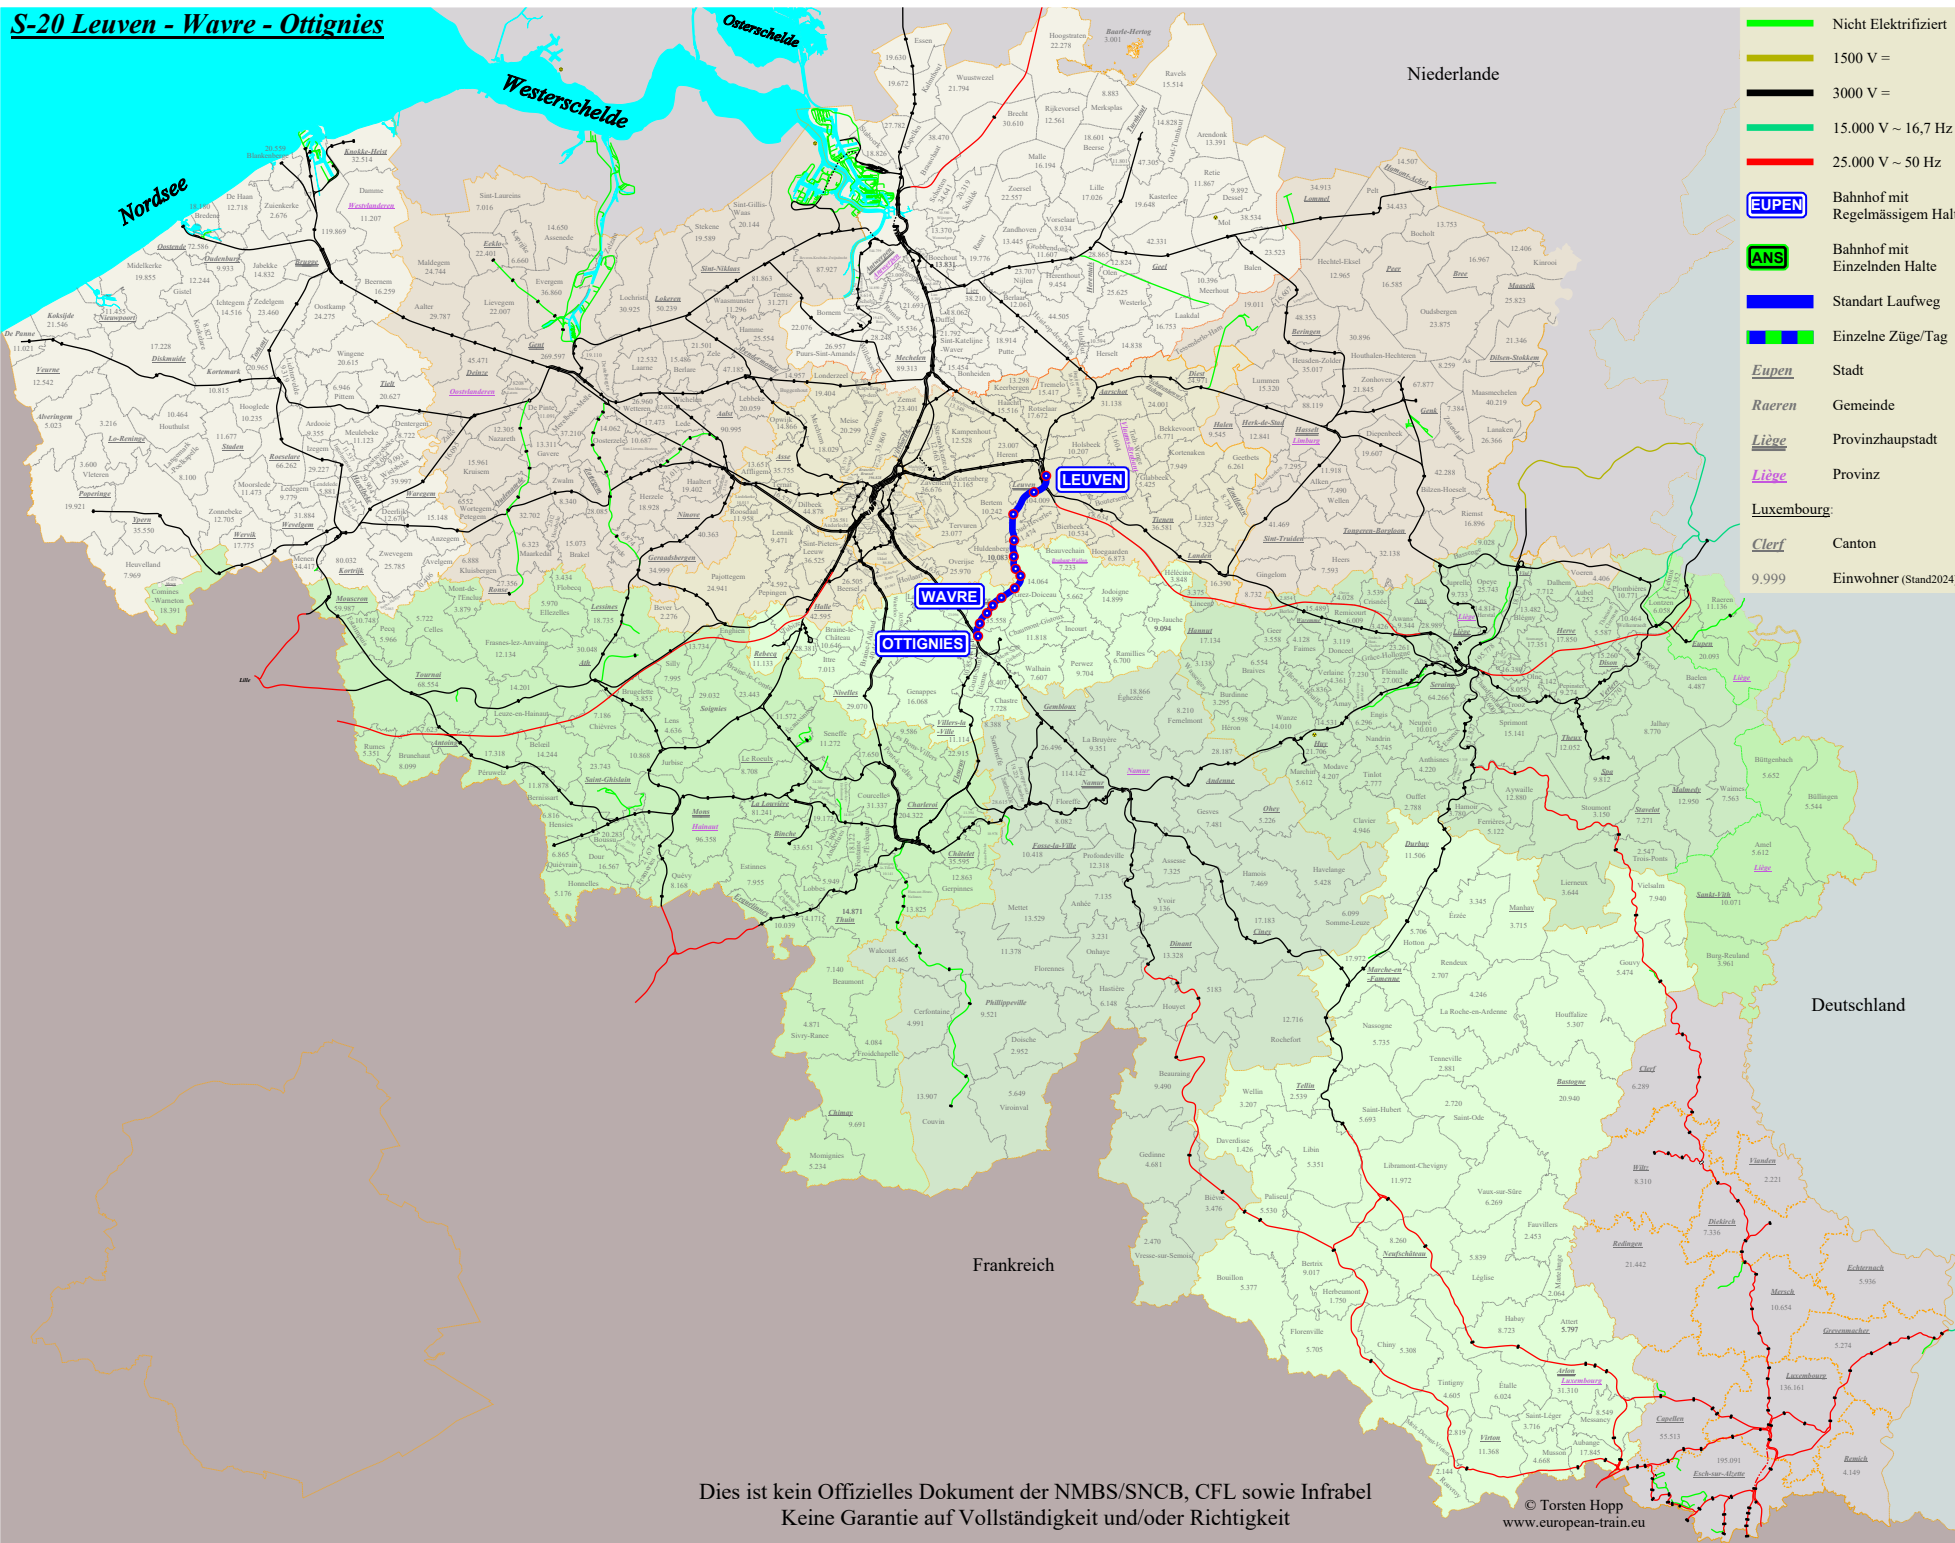

S-20 Leuven - Wavre - Ottignies

- Nicht Elektrifiziert
- 1500 V =
- 3000 V =
- 15.000 V ~ 16,7 Hz
- 25.000 V ~ 50 Hz
- Bahnhof mit Regelmässigem Halt
- Bahnhof mit Einzelnden Halte
- Standart Laufweg
- Einzelne Züge/Tag
- Stadt
- Gemeinde
- Provinzhauptstadt
- Provinz
- Canton
- Canton
- Einwohner (Stand2024)

- Leuven
- Heverlee
- Oud-Heverlee
- Sint-Joris-Weert
- Pecot
- Florinvalle
- Archennes
- Gastuche
- Basse-Wavre
- Wavre
- Bierges-Walibi
- Limal
- Ottignies

Dies ist kein Offizielles Dokument der NMBS/SNCB, CFL sowie Infrabel
Keine Garantie auf Vollständigkeit und/oder Richtigkeit