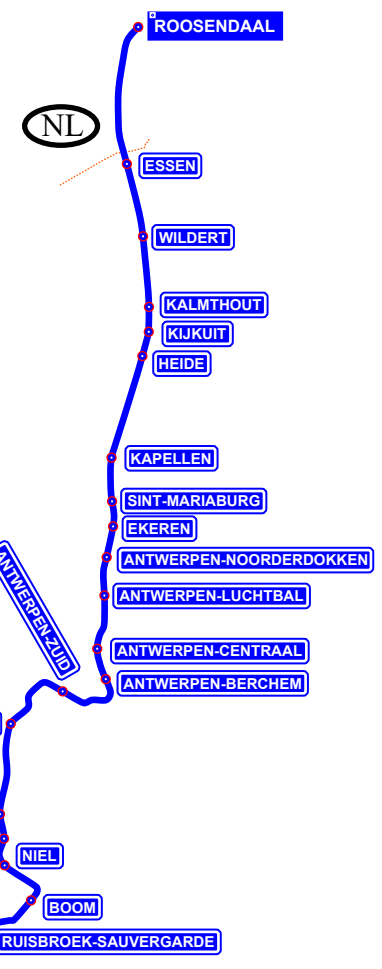

Montags bis Freitags		2555	2355	2556	2556	2356	2557	2357	2558	2358	2559	2359	2560	2360	2561	2361	2562	2362	2563	2363	2564	2364
		1-7	1-6	1-5	6-7	1-6	1-7	1-6	1-7	1-6	1-7	1-6	1-7	1-6	1-7	1-6	1-7	1-6	1-7	1-6	1-7	1-6
Puurs	ab			06:06		06:36	07:06	07:36	08:06	08:36	09:06	09:36	10:06	10:36	11:06	11:36	12:06	12:36	13:06	13:36	14:06	14:36
Ruisbroek-Sauvergarde	ab			06:10		06:40	07:10	07:40	08:10	08:40	09:10	09:40	10:10	10:40	11:10	11:40	12:10	12:40	13:10	13:40	14:10	14:40
Boom	ab			06:16		06:46	07:16	07:46	08:16	08:46	09:16	09:46	10:16	10:46	11:16	11:46	12:16	12:46	13:16	13:46	14:16	14:46
Niel	ab			06:20		06:50	07:20	07:50	08:20	08:50	09:20	09:50	10:20	10:50	11:20	11:50	12:20	12:50	13:20	13:50	14:20	14:50
Schelle	ab			06:23		06:53	07:23	07:53	08:23	08:53	09:23	09:53	10:23	10:53	11:23	11:53	12:23	12:53	13:23	13:53	14:23	14:53
Hemiksem	ab			06:26		06:56	07:26	07:56	08:26	08:56	09:26	09:56	10:26	10:56	11:26	11:56	12:26	12:56	13:26	13:56	14:26	14:56
Hoboken-Polde	ab			06:32		07:02	07:32	08:02	08:32	09:02	09:32	10:02	10:32	11:02	11:32	12:02	12:32	13:02	13:32	14:02	14:32	15:02
Antwerpen-Zuid	ab			06:37		07:07	07:37	08:07	08:37	09:07	09:37	10:07	10:37	11:07	11:37	12:07	12:37	13:07	13:37	14:07	14:37	15:07
Antwerpen-Berchem	an			06:42		07:12	07:42	08:12	08:42	09:12	09:42	10:12	10:42	11:12	11:42	12:12	12:42	13:12	13:42	14:12	14:42	15:12
	ab			06:43		07:13	07:43	08:13	08:43	09:13	09:43	10:13	10:43	11:13	11:43	12:13	12:43	13:13	13:43	14:13	14:43	15:13
Antwerpen-Centraal	an			06:47		07:17	07:47	08:17	08:47	09:17	09:47	10:17	10:47	11:17	11:47	12:17	12:47	13:17	13:47	14:17	14:47	15:17
	ab	05:50	06:20	06:50	06:50	07:20	07:50	08:20	08:50	09:20	09:50	10:20	10:50	11:20	11:50	12:20	12:50	13:20	13:50	14:20	14:50	15:20
Antwerpen-Luchtbal	ab	05:55	06:25	06:55	06:55	07:25	07:55	08:25	08:55	09:25	09:55	10:25	10:55	11:25	11:55	12:25	12:55	13:25	13:55	14:25	14:55	15:25
Antwerpen-Noorderdokken	ab	05:58	06:28	06:58	06:58	07:28	07:58	08:28	08:58	09:28	09:58	10:28	10:58	11:28	11:58	12:28	12:58	13:28	13:58	14:28	14:58	15:28
Ekeren	ab	06:02	06:32	07:02	07:02	07:32	08:02	08:32	09:02	09:32	10:02	10:32	11:02	11:32	12:02	12:32	13:02	13:32	14:02	14:32	15:02	15:32
Sint-Mariaburg	ab	06:04	06:34	07:04	07:04	07:34	08:04	08:34	09:04	09:34	10:04	10:34	11:04	11:34	12:04	12:34	13:04	13:34	14:04	14:34	15:04	15:34
Kapellen	ab	06:08	06:37	07:08	07:08	07:37	08:08	08:37	09:08	09:37	10:08	10:37	11:08	11:37	12:08	12:37	13:08	13:37	14:08	14:37	15:08	15:37
Heide	ab	06:14	06:42	07:14	07:14	07:42	08:14	08:42	09:14	09:42	10:14	10:42	11:14	11:42	12:14	12:42	13:14	13:42	14:14	14:42	15:14	15:42
Kijkuit	ab	06:17	06:44	07:17	07:17	07:44	08:17	08:44	09:17	09:44	10:17	10:44	11:17	11:44	12:17	12:44	13:17	13:44	14:17	14:44	15:17	15:44
Kalmthout	ab	06:20	06:47	07:20	07:20	07:47	08:20	08:47	09:20	09:47	10:20	10:47	11:20	11:47	12:20	12:47	13:20	13:47	14:20	14:47	15:20	15:47
Wildert	ab	06:24	06:51	07:24	07:24	07:51	08:24	08:51	09:24	09:51	10:24	10:51	11:24	11:51	12:24	12:51	13:24	13:51	14:24	14:51	15:24	15:51
Essen	an	06:28	06:55	07:28	07:28	07:55	08:28	08:55	09:28	09:55	10:28	10:55	11:28	11:55	12:28	12:55	13:28	13:55	14:28	14:55	15:28	15:55
	ab	06:30		07:30	07:30		08:30		09:30		10:30		11:30		12:30		13:30		14:30		15:30	
Roosendaal (NL)	an	06:38		07:38	07:38		08:38		09:38		10:38		11:38		12:38		13:38		14:38		15:38	

Montags bis Freitags		2565	2365	2566	2366	2567	2367	2568	2368	2569	2369	2570	2370	2571	2572	2572	2572	2573	2573			
		1-7	1-6	1-7	1-6	1-7	1-6	1-7	1-6	1-7	1-6	1-7	1-6	1-7	1-5	6	7	1-5	6-7			
Puurs	ab	15:06	15:36	16:06	16:36	17:06	17:36	18:06	18:36	19:06	19:36	20:06	20:36	21:06	22:06	22:06	22:06	23:06	23:06			
Ruisbroek-Sauvergarde	ab	15:10	15:40	16:10	16:40	17:10	17:40	18:10	18:40	19:10	19:40	20:10	20:40	21:10	22:10	22:10	22:10	23:10	23:10			
Boom	ab	15:16	15:46	16:16	16:46	17:16	17:46	18:16	18:46	19:16	19:46	20:16	20:46	21:16	22:16	22:16	22:16	23:16	23:16			
Niel	ab	15:20	15:50	16:20	16:50	17:20	17:50	18:20	18:50	19:20	19:50	20:20	20:50	21:20	22:20	22:20	22:20	23:20	23:20			
Schelle	ab	15:23	15:53	16:23	16:53	17:23	17:53	18:23	18:53	19:23	19:53	20:23	20:53	21:23	22:23	22:23	22:23	23:23	23:23			
Hemiksem	ab	15:26	15:56	16:26	16:56	17:26	17:56	18:26	18:56	19:26	19:56	20:26	20:56	21:26	22:26	22:26	22:26	23:26	23:26			
Hoboken-Polde	ab	15:32	16:02	16:32	17:02	17:32	18:02	18:32	19:02	19:32	20:02	20:32	21:02	21:32	22:32	22:32	22:32	23:32	23:32			
Antwerpen-Zuid	ab	15:37	16:07	16:37	17:07	17:37	18:07	18:37	19:07	19:37	20:07	20:37	21:07	21:37	22:37	22:37	22:37	23:37	23:37			
Antwerpen-Berchem	an	15:42	16:12	16:42	17:12	17:42	18:12	18:42	19:12	19:42	20:12	20:42	21:12	21:42	22:42	22:42	22:42	23:42	23:42			
	ab	15:43	16:13	16:43	17:13	17:43	18:13	18:43	19:13	19:43	20:13	20:43	21:13	21:43	22:43	22:43	22:43	23:43	23:43			
Antwerpen-Centraal	an	15:47	16:17	16:47	17:17	17:47	18:17	18:47	19:17	19:47	20:17	20:47	21:17	21:47	22:47	22:47	22:47	23:47	23:47			
	ab	15:50	16:20	16:50	17:20	17:50	18:20	18:50	19:20	19:50	20:20	20:50	21:20	21:50	22:50	23:11	23:05		00:10			
Antwerpen-Luchtbal	ab	15:55	16:25	16:55	17:25	17:55	18:25	18:55	19:25	19:55	20:25	20:55	21:25	21:55	22:55	23:16	23:10		00:15			
Antwerpen-Noorderdokken	ab	15:58	16:28	16:58	17:28	17:58	18:28	18:58	19:28	19:58	20:28	20:58	21:28	21:58	22:58	23:19	23:13		00:18			
Ekeren	ab	16:02	16:32	17:02	17:32	18:02	18:32	19:02	19:32	20:02	20:32	21:02	21:32	22:02	23:02	23:23	23:17		00:22			
Sint-Mariaburg	ab	16:04	16:34	17:04	17:34	18:04	18:34	19:04	19:34	20:04	20:34	21:04	21:34	22:04	23:04	23:25	23:19		00:24			
Kapellen	ab	16:08	16:37	17:08	17:37	18:08	18:37	19:08	19:37	20:08	20:37	21:08	21:38	22:08	23:08	23:29	23:23		00:28			
Heide	ab	16:14	16:42	17:14	17:42	18:14	18:42	19:14	19:42	20:14	20:42	21:14	21:44	22:14	23:14	23:35	23:29		00:34			
Kijkuit	ab	16:17	16:44	17:17	17:44	18:17	18:44	19:17	19:44	20:17	20:44	21:17	21:47	22:17	23:17	23:38	23:32		00:37			
Kalmthout	ab	16:20	16:47	17:20	17:47	18:20	18:47	19:20	19:47	20:20	20:47	21:20	21:50	22:20	23:20	23:41	23:35		00:40			
Wildert	ab	16:24	16:51	17:24	17:51	18:24	18:51	19:24	19:51	20:24	20:51	21:24	21:54	22:24	23:24	23:45	23:39		00:44			
Essen	an	16:28	16:55	17:28	17:55	18:28	18:55	19:28	19:55	20:28	20:55	21:28	21:58	22:28	23:28	23:49	23:43		00:48			
	ab	16:30		17:30		18:30		19:30		20:30		21:30		22:30								
Roosendaal (NL)	an	16:38		17:38		18:38		19:38		20:38		21:38		22:38