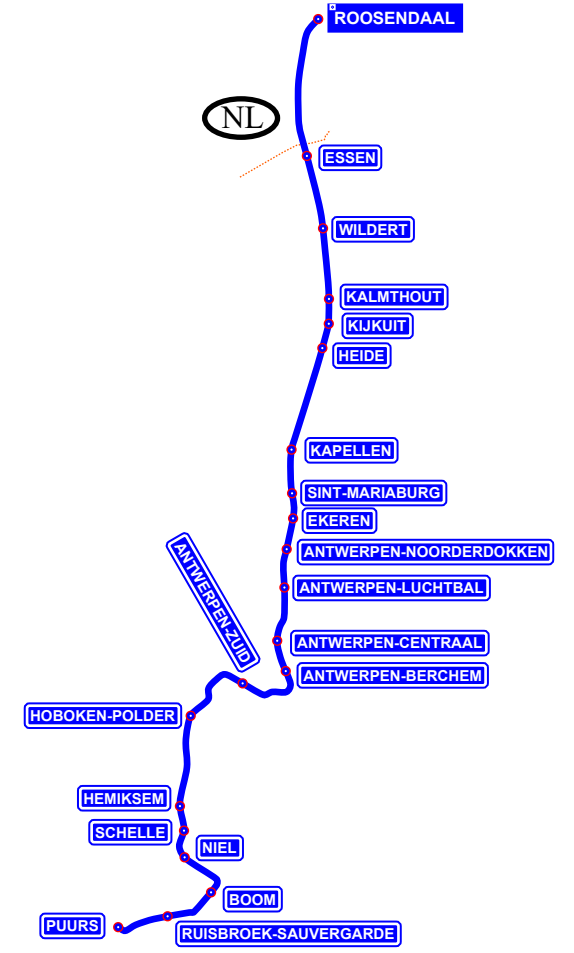

Montags bis Freitags		2376	2576	2377	2577	2577	2378	2578	2379	2579	2380	2580	2381	2581	2382	2582	2383	2583	2384	2584						
		6	1-7	1-6	1-5	6-7	1-6	1-7	1-6	1-7	1-6	1-7	1-6	1-7	1-6	1-7	1-6	1-7	1-6	1-7						
Roosendaal (NL)	ab				06:22			07:22			08:22			09:22			10:22			11:22			12:22			13:22
Essen	an				06:30			07:30			08:30			09:30			10:30			11:30			12:30			13:30
	ab		05:31	06:05	06:32	06:31	07:05	07:32	08:04	08:32	09:05	09:32	10:05	10:32	11:05	11:32	12:05	12:32	13:05	13:32						
Wildert	ab		05:36	06:09	06:36	06:36	07:09	07:36	08:08	08:36	09:09	09:36	10:09	10:36	11:09	11:36	12:09	12:36	13:09	13:36						
Kalmthout	ab		05:41	06:13	06:41	06:41	07:13	07:41	08:12	08:41	09:13	09:41	10:13	10:41	11:13	11:41	12:13	12:41	13:13	13:41						
Kijkuit	ab		05:43	06:15	06:43	06:43	07:15	07:43	08:14	08:43	09:15	09:43	10:15	10:43	11:15	11:43	12:15	12:43	13:15	13:43						
Heide	ab		05:46	06:18	06:46	06:46	07:18	07:46	08:18	08:46	09:18	09:46	10:18	10:46	11:18	11:46	12:18	12:46	13:18	13:46						
Kapellen	ab		05:52	06:23	06:52	06:52	07:23	07:52	08:22	08:52	09:23	09:52	10:23	10:52	11:23	11:52	12:23	12:52	13:23	13:52						
Sint-Mariaburg	ab		05:55	06:26	06:55	06:55	07:26	07:55	08:25	08:55	09:26	09:55	10:26	10:55	11:26	11:55	12:26	12:55	13:26	13:55						
Ekeren	ab		05:58	06:29	06:58	06:58	07:29	07:58	08:28	08:58	09:29	09:58	10:29	10:58	11:29	11:58	12:29	12:58	13:29	13:58						
Antwerpen-Noorderdokken	ab		06:02	06:32	07:02	07:02	07:32	08:02	08:31	09:02	09:32	10:02	10:32	11:02	11:32	12:02	12:32	13:02	13:32	14:02						
Antwerpen-Luchtbal	ab		06:05	06:35	07:05	07:05	07:35	08:05	08:34	09:05	09:35	10:05	10:35	11:05	11:35	12:05	12:35	13:05	13:35	14:05						
Antwerpen-Centraal	an		06:10	06:40	07:10	07:10	07:40	08:10	08:39	09:10	09:40	10:10	10:40	11:10	11:40	12:10	12:40	13:10	13:40	14:10						
	ab	05:43	06:13	06:43	07:13	07:13	07:43	08:13	08:43	09:13	09:43	10:13	10:43	11:13	11:43	12:13	12:43	13:13	13:43	14:13						
Antwerpen-Berchem	an	05:47	06:17	06:47	07:17	07:17	07:47	08:17	08:47	09:17	09:47	10:17	10:47	11:17	11:47	12:17	12:47	13:17	13:47	14:17						
	ab	05:48	06:18	06:48	07:18	07:18	07:48	08:18	08:48	09:18	09:48	10:18	10:48	11:18	11:48	12:18	12:48	13:18	13:48	14:18						
Antwerpen-Zuid	ab	05:53	06:23	06:53	07:23	07:23	07:53	08:23	08:53	09:23	09:53	10:23	10:53	11:23	11:53	12:23	12:53	13:23	13:53	14:23						
Hoboken-Polde	ab	05:58	06:28	06:58	07:28	07:28	07:58	08:28	08:58	09:28	09:58	10:28	10:58	11:28	11:58	12:28	12:58	13:28	13:58	14:28						
Hemiksem	ab	06:03	06:33	07:03	07:33	07:33	08:03	08:33	09:03	09:33	10:03	10:33	11:03	11:33	12:03	12:33	13:03	13:33	14:03	14:33						
Schelle	ab	06:06	06:36	07:06	07:36	07:36	08:06	08:36	09:06	09:36	10:06	10:36	11:06	11:36	12:06	12:36	13:06	13:36	14:06	14:36						
Niel	ab	06:09	06:39	07:09	07:39	07:39	08:09	08:39	09:09	09:39	10:09	10:39	11:09	11:39	12:09	12:39	13:09	13:39	14:09	14:39						
Boom	ab	06:15	06:45	07:15	07:45	07:45	08:15	08:45	09:15	09:45	10:15	10:45	11:15	11:45	12:15	12:45	13:15	13:45	14:15	14:45						
Ruisbroek-Sauvergarde	ab	06:19	06:49	07:19	07:49	07:49	08:19	08:49	09:19	09:49	10:19	10:49	11:19	11:49	12:19	12:49	13:19	13:49	14:19	14:49						
Puurs	an	06:23	06:53	07:23	07:53	07:53	08:23	08:53	09:23	09:53	10:23	10:53	11:23	11:53	12:23	12:53	13:23	13:53	14:23	14:53						

Montags bis Freitags		2385	2585	2386	2586	2387	2587	2388	2588	2389	2589	2390	2390	2590	2391	2591	2592	2593	2594		
		1-6	1-7	1-6	1-7	1-6	1-7	1-6	1-7	1-6	1-7	1-5	6	1-7	1-5	1-7	1-7	1-7	1-7		
Roosendaal (NL)	ab		14:22		15:22			16:22			17:22			18:22			19:22	20:22	21:22	22:22	23:22
Essen	an		14:30		15:30		02:29			17:29				18:30			19:29	20:30	21:30	22:30	23:30
	ab	14:05	14:32	15:05	15:32	16:05	16:32	17:05	17:32	18:05	18:32	19:05	19:05	19:32	20:05	20:32	21:32	22:32	23:32		
Wildert	ab	14:09	14:36	15:09	15:36	16:09	16:36	17:09	17:36	18:09	18:36	19:09	19:09	19:36	20:09	20:36	21:36	22:36	23:36		
Kalmthout	ab	14:13	14:41	15:13	15:41	16:13	16:41	17:13	17:41	18:13	18:41	19:13	19:13	19:41	20:13	20:41	21:41	22:41	23:41		
Kijkuit	ab	14:15	14:43	15:15	15:43	16:15	16:43	17:15	17:43	18:15	18:43	19:15	19:15	19:43	20:15	20:43	21:43	22:43	23:43		
Heide	ab	14:18	14:46	15:18	15:46	16:18	16:46	17:18	17:46	18:18	18:46	19:18	19:18	19:46	20:18	20:46	21:46	22:46	23:46		
Kapellen	ab	14:23	14:52	15:23	15:52	16:23	16:52	17:23	17:52	18:23	18:52	19:23	19:23	19:52	20:23	20:52	21:52	22:52	23:52		
Sint-Mariaburg	ab	14:26	14:55	15:26	15:55	16:26	16:55	17:26	17:55	18:26	18:55	19:26	19:26	19:55	20:26	20:55	21:55	22:55	23:55		
Ekeren	ab	14:29	14:58	15:29	15:58	16:29	16:58	17:29	17:58	18:29	18:58	19:29	19:29	19:58	20:29	20:58	21:58	22:58	23:58		
Antwerpen-Noorderdokken	ab	14:32	15:02	15:32	16:02	16:32	17:02	17:32	18:02	18:32	19:02	19:32	19:32	20:02	20:32	21:02	22:02	23:02	00:02		
Antwerpen-Luchtbal	ab	14:35	15:05	15:35	16:05	16:35	17:05	17:35	18:05	18:35	19:05	19:35	19:35	20:05	20:35	21:05	22:05	23:05	00:05		
Antwerpen-Centraal	an	14:40	15:10	15:40	16:10	16:40	17:10	17:40	18:10	18:40	19:10	19:40	19:40	20:10	20:40	21:10	22:10	23:10	00:10		
	ab	14:43	15:13	15:43	16:13	16:43	17:13	17:43	18:13	18:43	19:13	19:43		20:13	20:43	21:13	22:13				
Antwerpen-Berchem	an	14:47	15:17	15:47	16:17	16:47	17:17	17:47	18:17	18:47	19:17	19:47		20:17	20:47	21:17	22:17				
	ab	14:48	15:18	15:48	16:18	16:48	17:18	17:48	18:18	18:48	19:18	19:48		20:18	20:48	21:18	22:18				
Antwerpen-Zuid	ab	14:53	15:23	15:53	16:23	16:53	17:23	17:53	18:23	18:53	19:23	19:53		20:23	20:53	21:23	22:23				
Hoboken-Polde	ab	14:58	15:28	15:58	16:28	16:58	17:28	17:58	18:28	18:58	19:28	19:58		20:28	20:58	21:28	22:28				
Hemiksem	ab	15:03	15:33	16:03	16:33	17:03	17:33	18:03	18:33	19:03	19:33	20:03		20:33	21:03	21:33	22:33				
Schelle	ab	15:06	15:36	16:06	16:36	17:06	17:36	18:06	18:36	19:06	19:36	20:06		20:36	21:06	21:36	22:36				
Niel	ab	15:09	15:39	16:09	16:39	17:09	17:39	18:09	18:39	19:09	19:39	20:09		20:39	21:09	21:39	22:39				
Boom	ab	15:15	15:45	16:15	16:45	17:15	17:45	18:15	18:45	19:15	19:45	20:15		20:45	21:15	21:45	22:45				
Ruisbroek-Sauvergarde	ab	15:19	15:49	16:19	16:49	17:19	17:49	18:19	18:49	19:19	19:49	20:19		20:49	21:19	21:49	22:49				
Puurs	an	15:23	15:53	16:23	16:53	17:23	17:53	18:23	18:53	19:23	19:53	20:23		20:53	21:23	21:53	22:53				

Dies ist kein Offizielles Dokument der SNCB/NMBS, alle Angaben ohne Gewähr auf Vollständigkeit und/oder Richtigkeit.