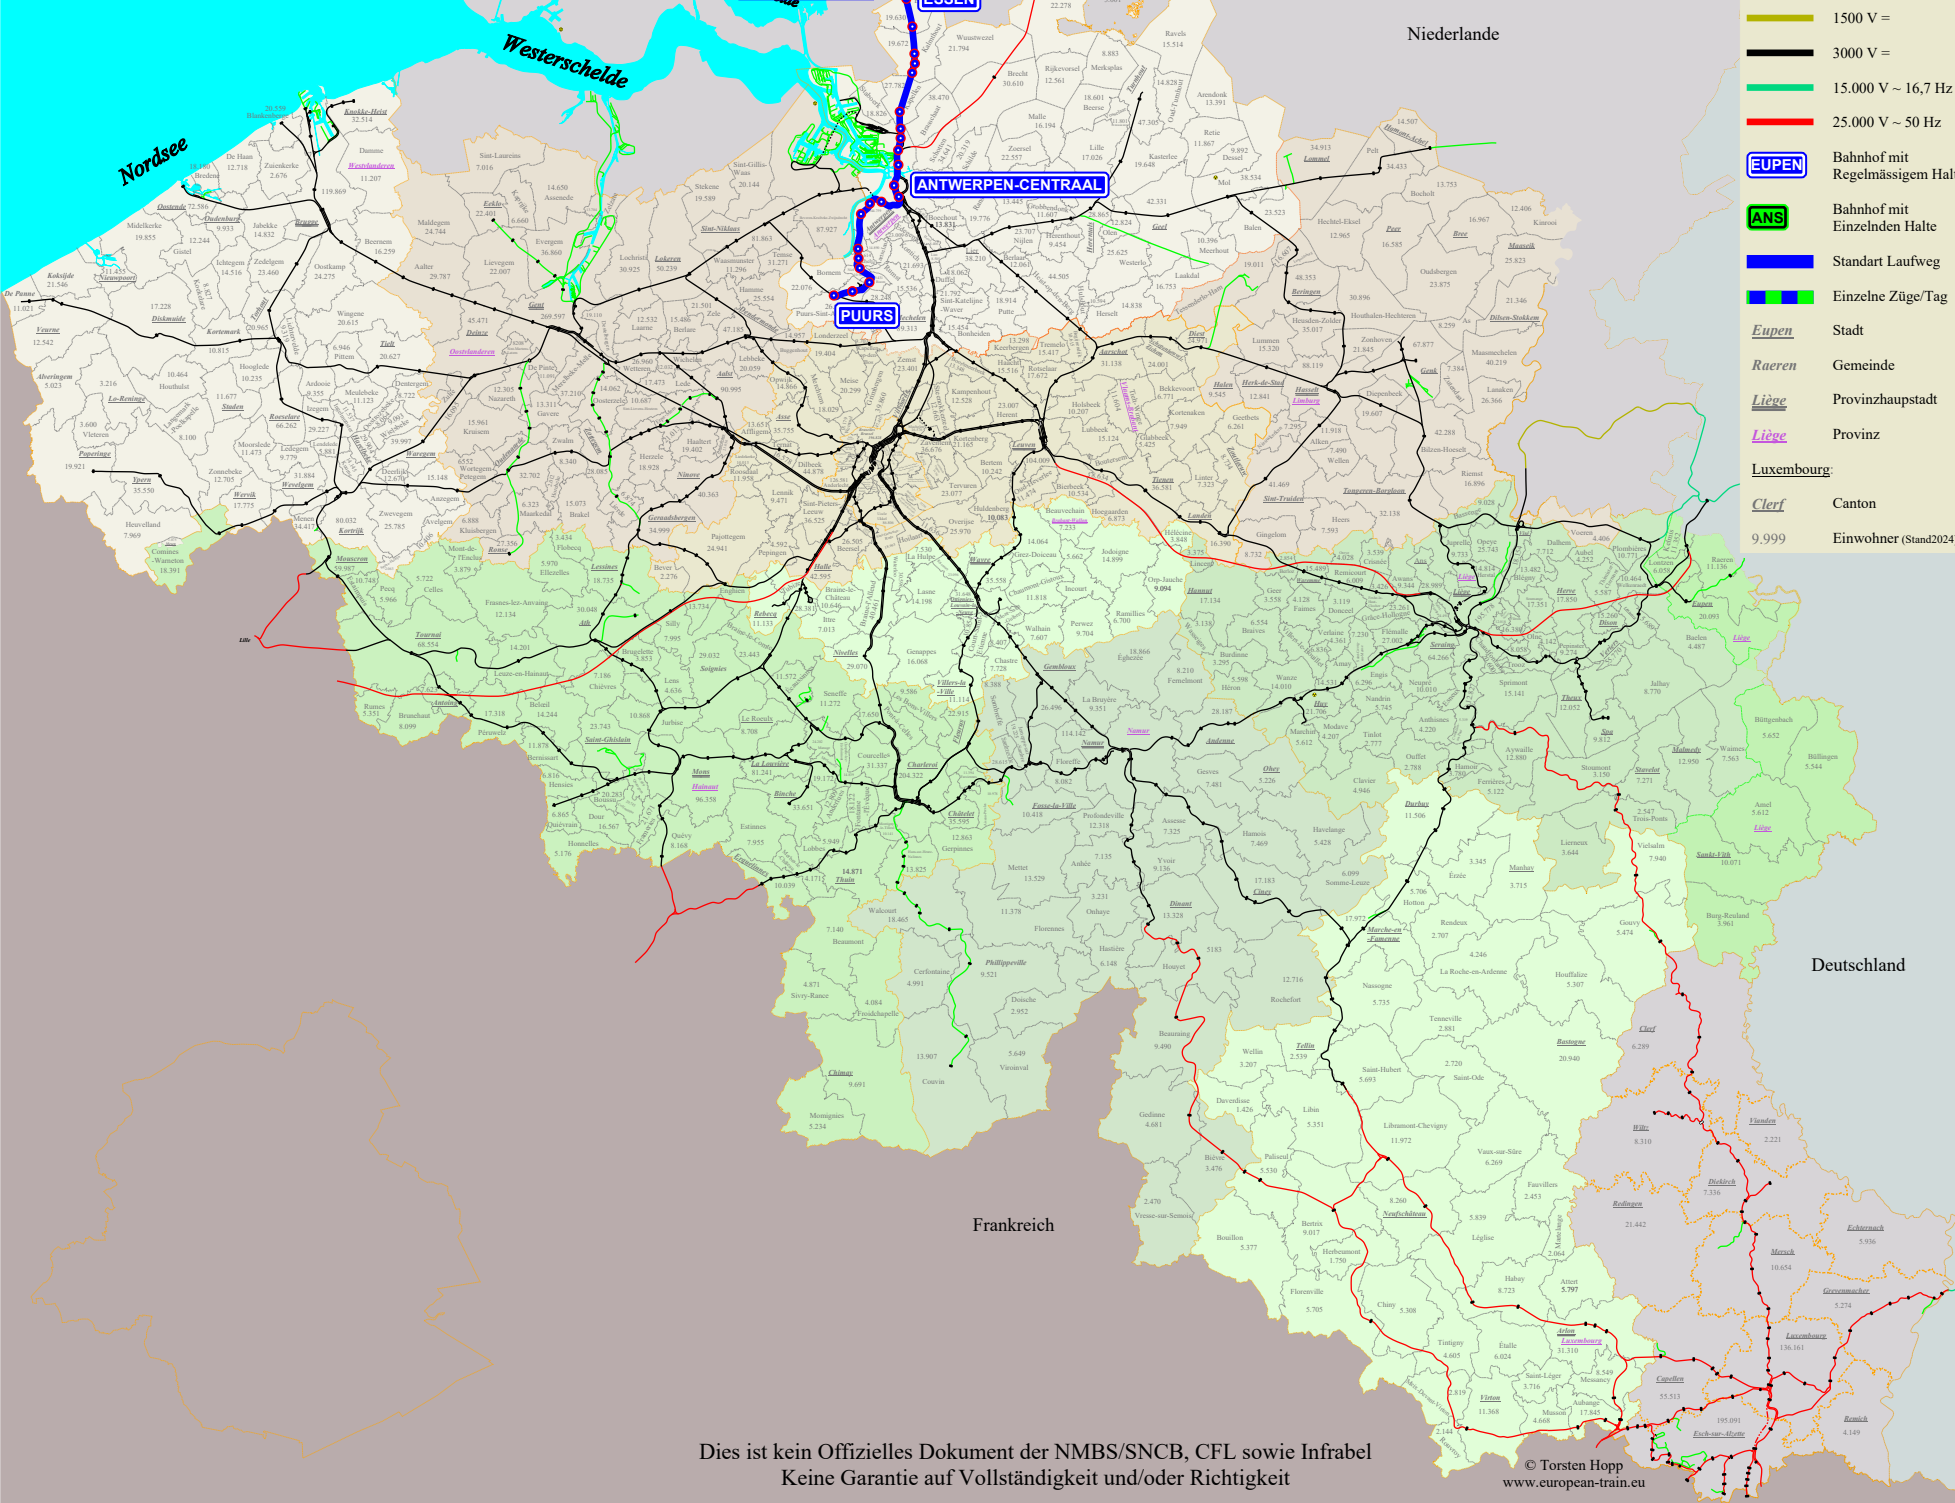

S-32 Puurs - Antwerpen - Essen - Roosendaal (NL)

- Nicht Elektrifiziert
- 1500 V =
- 3000 V =
- 15.000 V ~ 16,7 Hz
- 25.000 V ~ 50 Hz
- EUPEN Bahnhof mit Regelmässigem Halt
- ANS Bahnhof mit Einzelnden Halte
- Standort Laufweg
- Einzelne Züge/Tag
- Eupen* Stadt
- Raeren* Gemeinde
- Liège* Provinzhauptstadt
- Liège* Provinz
- Luxembourg:*
- Clerf* Canton
- 9.999 Einwohner (Stand2024)

- Mo-So (2500er) **Puurs**
- Mo-Sa (2300er) **Ruisbroek-Sauvergarde**
- Boom**
- Niel**
- Schelle**
- Hemiksem**
- Hoboken-Polder**
- Antwerpen-Zuid**
- Antwerpen-Berchem**
- Antwerpen-Centraal**
- Antwerpen-Luchtbal**
- Antwerpen-Noorderdokken**
- Ekeren**
- Sint-Mariaburg**
- Kapellen**
- Heide**
- Kijkuit**
- Kalmthout**
- Wildert**
- Essen**
- Roosendaal (NL)