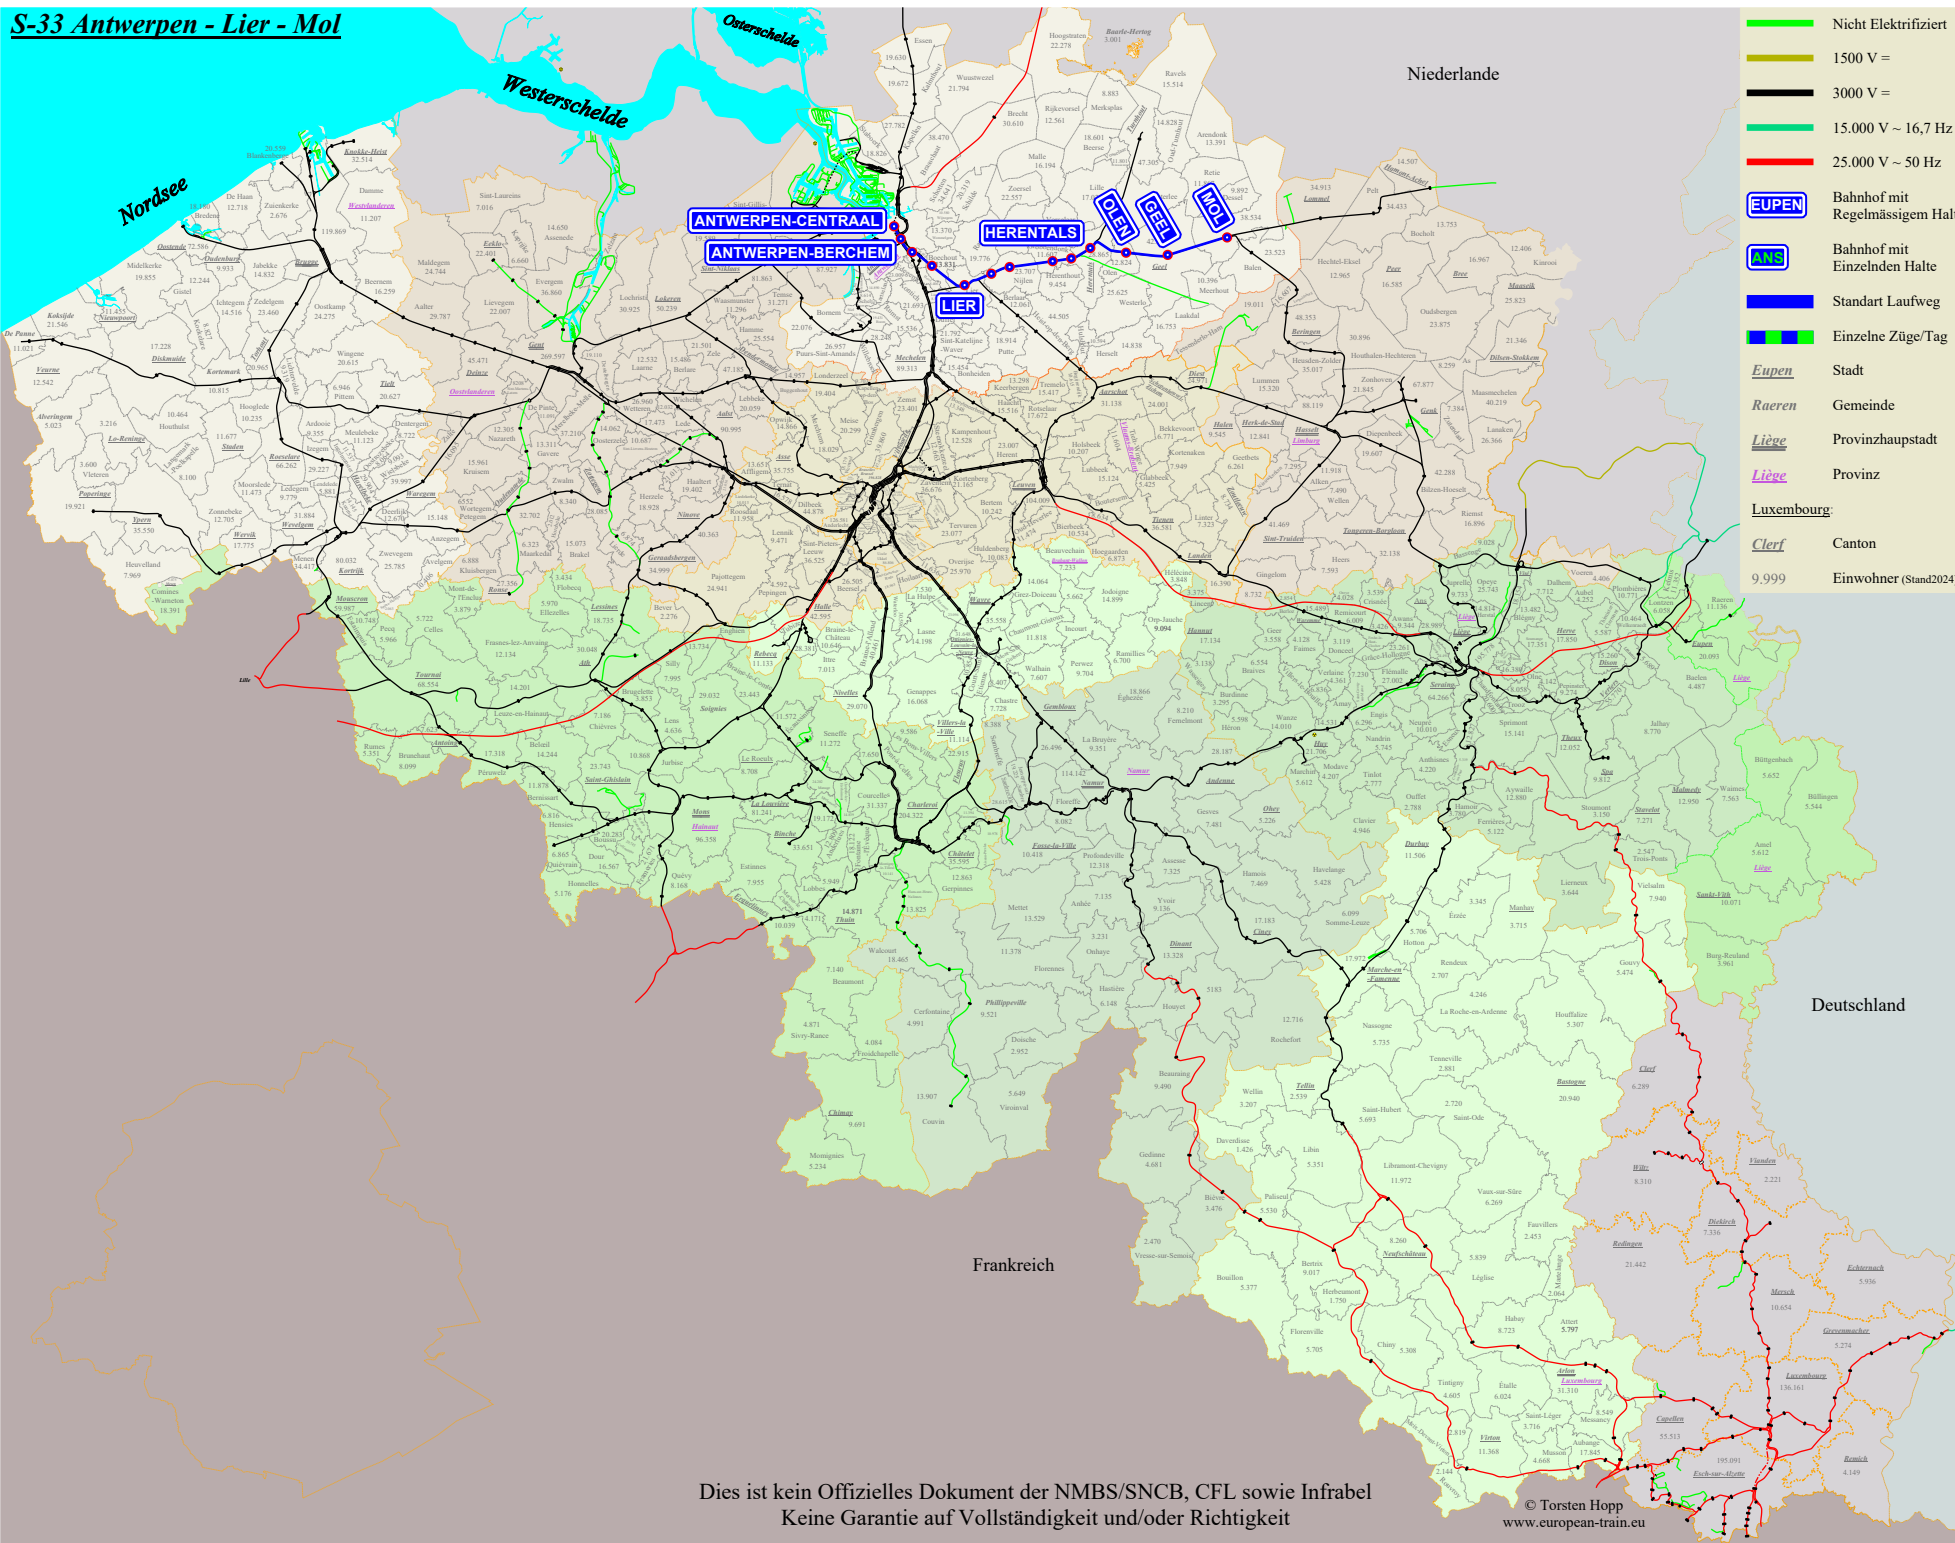

S-33 Antwerpen - Lier - Mol

- Nicht Elektrifiziert
 - 1500 V =
 - 3000 V =
 - 15.000 V ~ 16,7 Hz
 - 25.000 V ~ 50 Hz
 - Bahnhof mit Regelmässigem Halt
 - Bahnhof mit Einzelnden Halte
 - Standart Laufweg
 - Einzelne Züge/Tag
 - Eupen* Stadt
 - Raeren* Gemeinde
 - Liège* Provinzhauptstadt
 - Liège* Provinz
 - Luxembourg:**
 - Clerf* Canton
 - 9.999 Einwohner (Stand2024)
- Antwerpen-Centraal
 - Antwerpen-Berchem
 - Mortsel
 - Boechout
 - Lier
 - Kessel
 - Nijlen
 - Bouwel
 - Wolfstee
 - Herentals
 - Olen
 - Geel
 - Mol