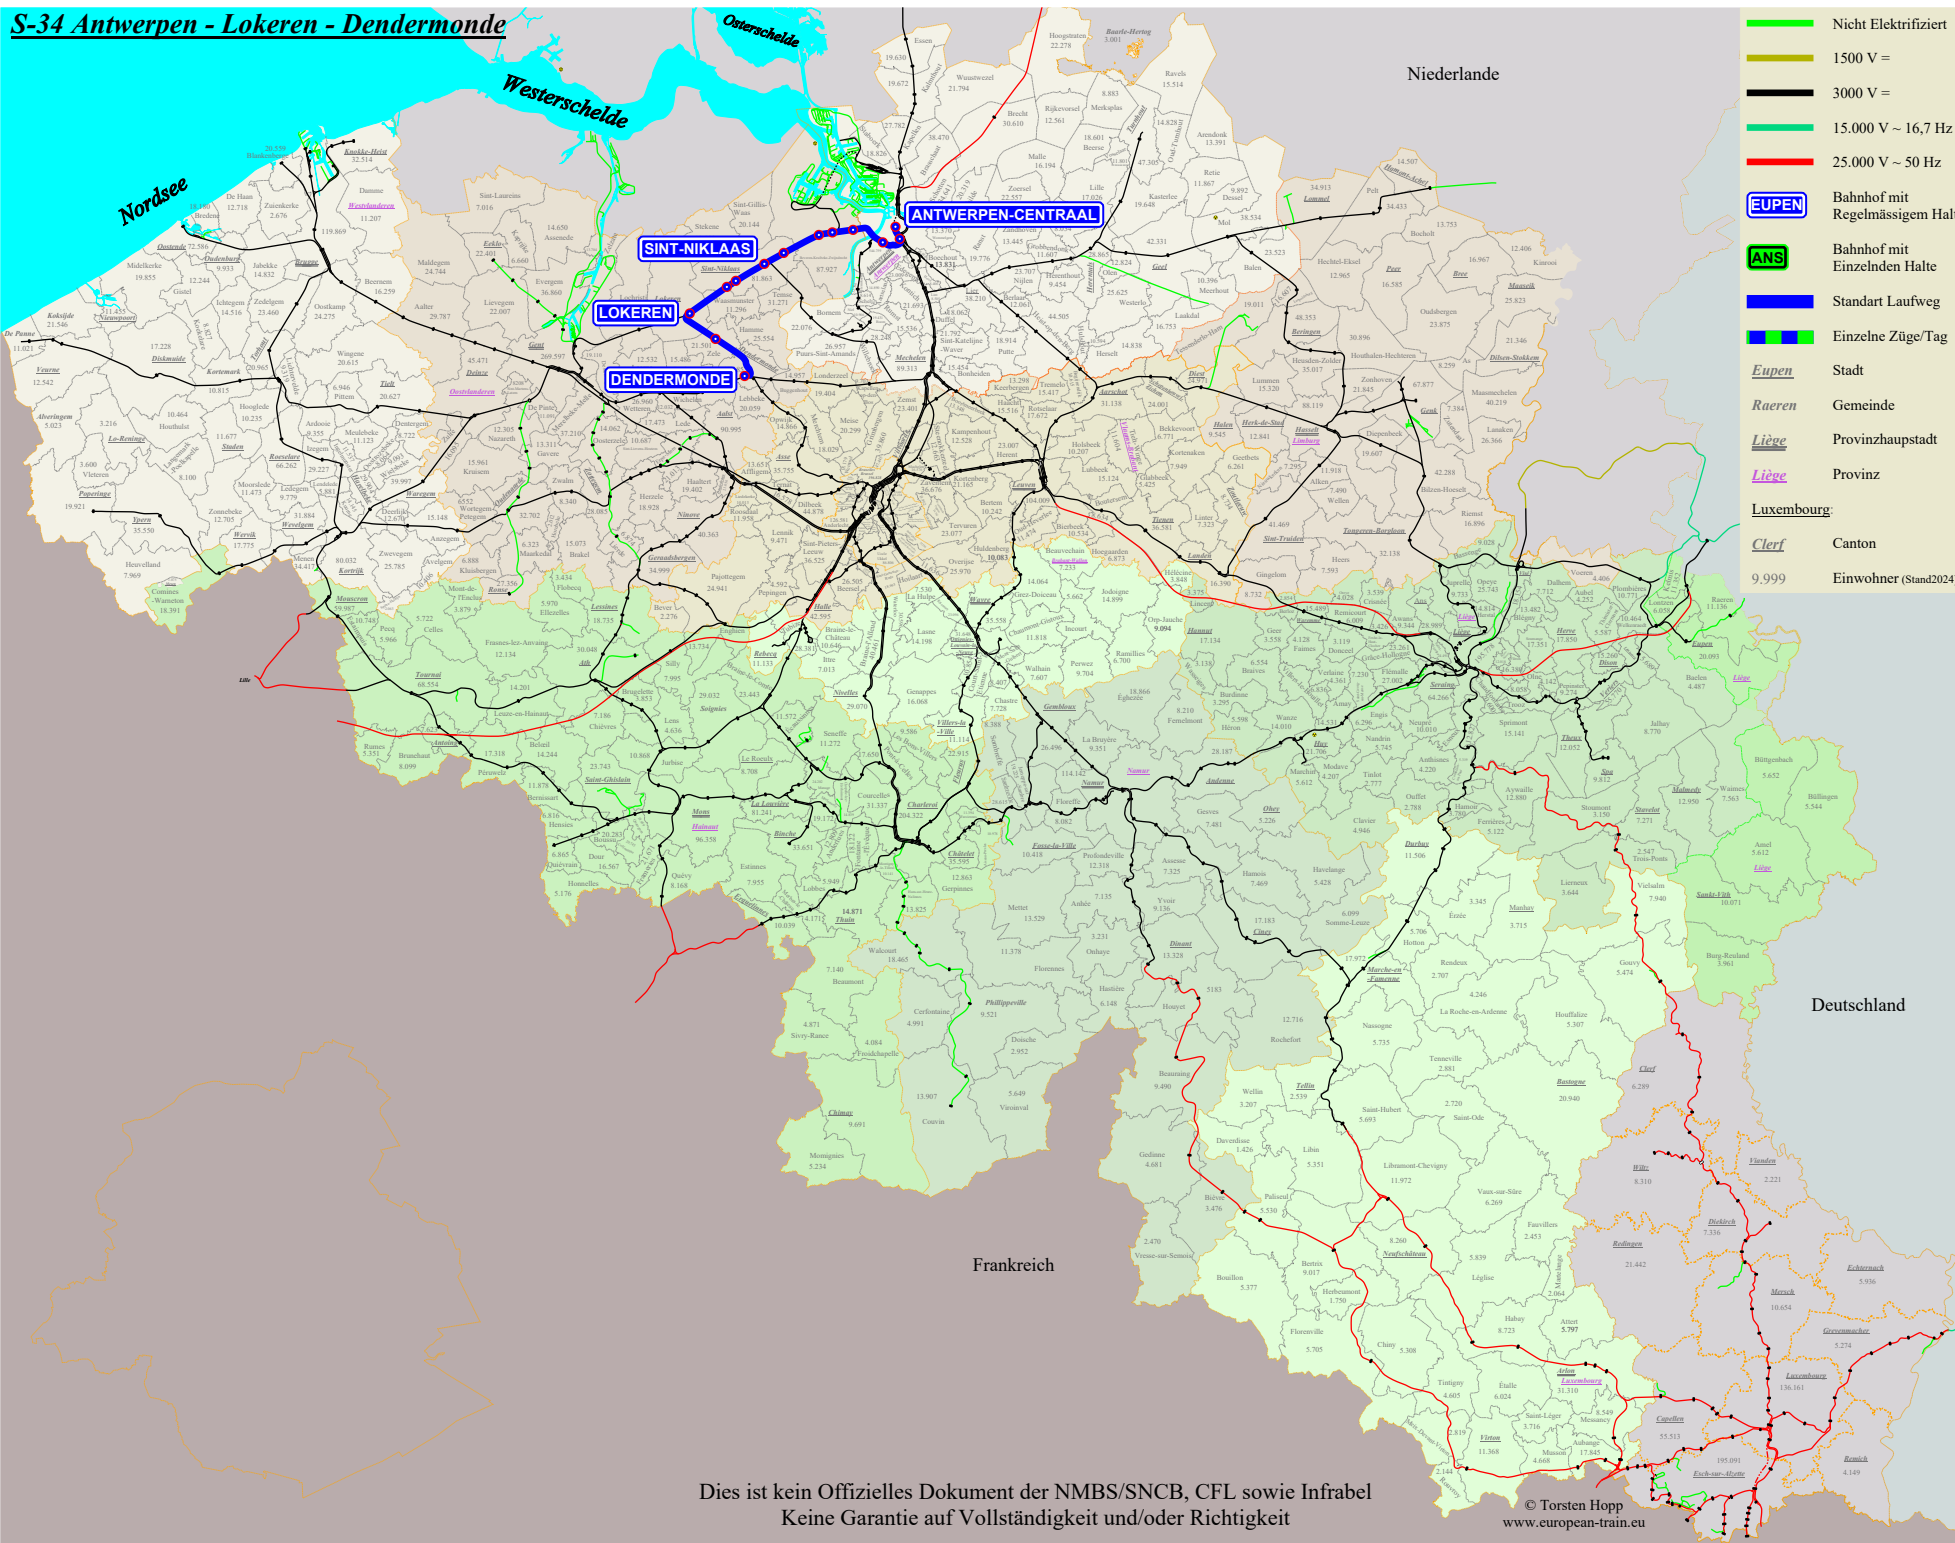

# S-34 Antwerpen - Lokeren - Dendermonde

- Nicht Elektrifiziert
- 1500 V =
- 3000 V =
- 15.000 V ~ 16,7 Hz
- 25.000 V ~ 50 Hz
- EUPEN** Bahnhof mit Regelmässigem Halt
- ANS** Bahnhof mit Einzelnden Halte
- Standart Laufweg
- Einzelne Züge/Tag
- Eupen* Stadt
- Raeren* Gemeinde
- Liège* Provinzhauptstadt
- Liège* Provinz
- Luxembourg:**
- Clerf* Canton
- 9.999 Einwohner (Stand2024)