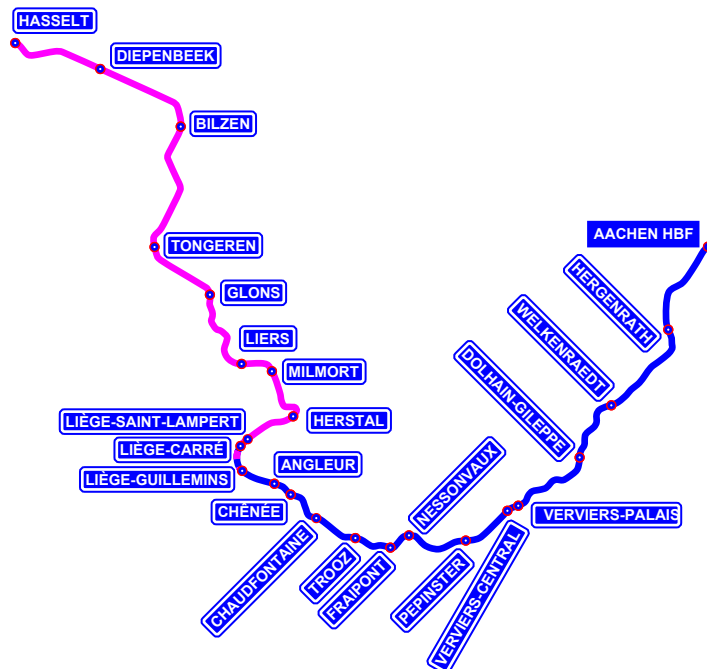

Samstags, Sonntags und Feiertags		5025	5377	5026	5378	5027	5379	5028	5380	5029	5381	5030	5382	5031	5383	5032	5384	5033	5385
Aachen HBF (D)	ab					06:37		07:37		08:37		09:37		10:37		11:37		12:37	
Hergenrath	ab					06:46		07:46		08:46		09:45		10:46		11:46		12:46	
Welkenraedt	ab	04:53		05:53		06:55		07:54		08:55		09:54		10:55		11:54		12:55	
Dolhain-Gileppe	ab	04:59		05:59		07:00		07:59		09:00		09:59		11:00		11:59		13:00	
Verviers-Palais	ab	05:06		06:06		07:06		08:05		09:06		10:05		11:06		12:05		13:06	
Verviers-Central	an	05:08		06:05		07:08		08:07		09:08		10:07		11:08		12:07		13:08	
	ab	05:09		06:09		07:09		08:08		09:09		10:08		11:09		12:08		13:12	
Pepinster	ab	05:14		06:14		07:14		08:13		09:14		10:13		11:14		12:13		13:17	
Nessonvaux	ab	05:19		06:19		07:19		08:18		09:19		10:18		11:19		12:18		13:22	
Fraipont	ab	05:22		06:22		07:22		08:21		09:22		10:21		11:22		12:21		13:25	
Trooz	ab	05:26		06:26		07:26		08:24		09:26		10:24		11:26		12:24		13:29	
Chaufontaine	ab	05:30		06:30		07:30		08:28		09:30		10:28		11:30		12:28		13:33	
Chênee	ab	05:34		06:34		07:34		08:32		09:34		10:32		11:34		12:32		13:37	
Angleur	ab	05:37		06:37		07:37		08:35		09:37		10:35		11:37		12:35		13:40	
Liège-Guillemins	ab	05:41		06:41		07:41		08:38		09:41		10:38		11:41		12:38		13:44	
	an	05:43	06:38	06:43	07:38	07:43	08:38	08:43	09:38	09:43	10:38	10:43	11:38	11:43	12:38	12:43	13:38	13:57	14:38
Liège-Carré	ab	05:48	06:43	06:48	07:43	07:48	08:43	08:48	09:43	09:48	10:43	10:48	11:43	11:48	12:43	12:48	13:43	14:02	14:43
Liège-Saint-Lambert	an	05:50	06:45	06:50	07:45	07:50	08:46	08:50	09:46	09:50	10:45	10:50	11:45	11:50	12:45	12:50	13:45	14:04	14:45
	ab		06:46		07:46		08:46		09:46		10:46		11:46		12:46		13:46		14:46
Herstal	ab		06:52		07:52		08:52		09:52		10:52		11:52		12:52		13:52		14:52
Milmort	ab		06:58		07:58		08:58		09:58		10:58		11:58		12:58		13:58		14:58
Liers	ab		07:02		08:02		09:02		10:02		11:02		12:02		13:02		14:02		15:02
Glons	ab		07:09		08:09		09:09		10:09		11:09		12:09		13:09		14:09		15:09
Tongeren	ab		07:15		08:15		09:15		10:15		11:15		12:15		13:15		14:15		15:15
Bilzen	ab		07:23		08:23		09:23		10:23		11:23		12:23		13:24		14:23		15:23
Diepenbeek	ab		07:30		08:30		09:30		10:30		11:30		12:30		13:31		14:30		15:30
Hasselt	an		07:37		08:37		09:37		10:37		11:37		12:37		13:38		14:37		15:37

Samstags, Sonntags und Feiertags		5034	5386	5035	5387	5036	5388	5037	5389	5038	5390	5039	5391	5040	5392	5041	5042	5043	
Aachen HBF (D)	ab	13:37		14:37		15:37		16:37		17:37		18:37		19:37		20:37	21:37	22:37	
Hergenrath	ab	13:45		14:46		15:46		16:46		17:46		18:46		19:45		20:46	21:46	22:46	
Welkenraedt	ab	13:54		14:55		15:54		16:55		17:54		18:55		19:54		20:55	21:54	22:55	
Dolhain-Gileppe	ab	13:59		15:00		15:59		17:00		17:59		19:00		19:59		21:00	21:59	23:00	
Verviers-Palais	ab	14:05		15:06		16:05		17:06		18:05		19:06		20:05		21:06	22:05	23:06	
Verviers-Central	an	14:07		15:08		16:07		17:08		18:07		19:08		20:07		21:08	22:07	23:08	
	ab	14:08		15:09		16:08		17:09		18:08		19:09		20:08		21:09	22:08	23:09	
Pepinster	ab	14:13		15:14		16:13		17:14		18:13		19:14		20:13		21:14	22:13	23:14	
Nessonvaux	ab	14:18		15:19		16:18		17:19		18:18		19:19		20:18		21:19	22:18	23:19	
Fraipont	ab	14:21		15:22		16:21		17:22		18:21		19:22		20:21		21:22	22:21	23:22	
Trooz	ab	14:24		15:26		16:24		17:26		18:24		19:26		20:24		21:26	22:24	23:26	
Chaufontaine	ab	14:28		15:30		16:28		17:30		18:28		19:30		20:28		21:30	22:28	23:30	
Chênee	ab	14:32		15:34		16:32		17:34		18:32		19:34		20:32		21:34	22:32	23:34	
Angleur	ab	14:35		15:37		16:35		17:37		18:35		19:37		20:35		21:37	22:35	23:37	
Liège-Guillemins	ab	14:38		15:41		16:38		17:41		18:38		19:41		20:38		21:41	22:38	23:41	
	an	14:43	15:38	15:43	16:38	16:43	17:38	17:43	18:38	18:43	19:38	19:43	20:38	20:43	21:38	21:43	22:43		
Liège-Carré	ab	14:48	15:43	15:48	16:43	16:48	17:43	17:48	18:43	18:48	19:43	19:48	20:43	20:48	21:43	21:48	22:48		
Liège-Saint-Lambert	an	14:50	15:45	15:50	16:45	16:50	17:45	17:50	18:45	18:50	19:45	19:50	20:45	20:50	21:45	21:50	22:50		
	ab		15:46		16:46		17:46		18:46		19:46		20:46		21:46				
Herstal	ab		15:52		16:52		17:52		18:52		19:52		20:52		21:52				
Milmort	ab		15:58		16:58		17:58		18:58		19:58		20:58		21:58				
Liers	ab		16:02		17:02		18:02		19:02		20:02		21:02		22:02				
Glons	ab		16:09		17:09		18:09		19:09		20:09		21:09		22:09				
Tongeren	ab		16:15		17:15		18:15		19:15		20:15		21:15		22:15				
Bilzen	ab		16:23		17:23		18:23		19:23		20:23		21:23		22:23				
Diepenbeek	ab		16:30		17:30		18:30		19:30		20:30		21:30		22:30				
Hasselt	an		16:37		17:37		18:37		19:37		20:37		21:37		22:37				

Dies ist kein Offizielles Dokument der SNCB/NMBS, alle Angaben ohne Gewähr auf Vollständigkeit und/oder Richtigkeit.