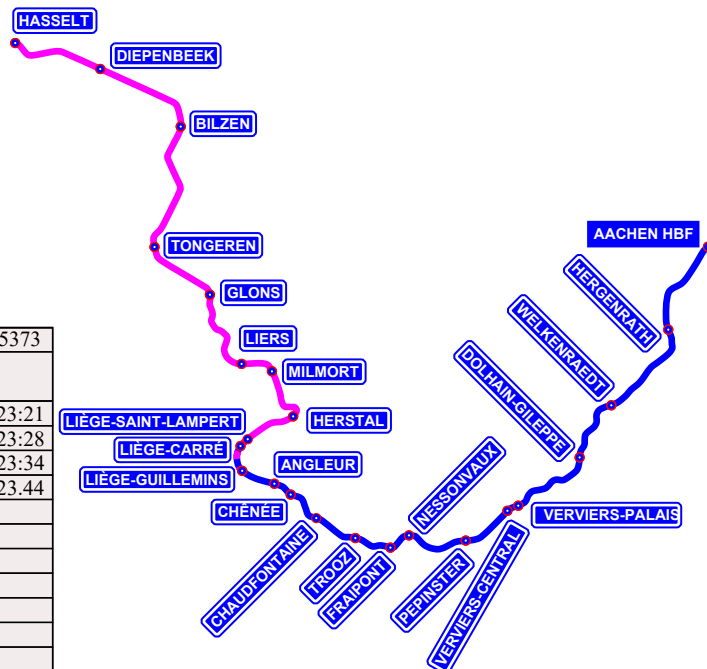

Samstags, Sonntags und Feiertags		5005	5006	5007	5356	5008	5357	5009	5358	5010	5359	5011	5360	5012	5361	5013	5362	5014	5363
Hasselt	ab				06:20		07:20		08:20		09:20		10:20		11:20		12:20		13:20
Diepenbeek	ab				06:27		07:27		08:27		09:27		10:27		11:27		12:27		13:27
Bilzen	ab				06:34		07:34		08:34		09:34		10:34		11:34		12:34		13:34
Tongeren	ab				06:43		07:43		08:43		09:43		10:43		11:43		12:43		13:43
Glons	ab				06:50		07:50		08:50		09:50		10:50		11:50		12:50		13:50
Liers	ab				06:57		07:57		08:57		09:57		10:57		11:57		12:57		13:57
Milmort	ab				07:01		08:01		09:01		10:01		11:01		12:01		13:01		14:01
Herstal	ab				07:07		08:07		09:07		10:07		11:07		12:07		13:07		14:07
Liège-Saint-Lambert	ab		06:08	07:08	07:13	08:08	08:13	09:08	09:13	10:08	10:13	11:08	11:13	12:08	12:13	13:08	13:13	14:08	14:13
Liège-Carré	ab		06:11	07:11	07:16	08:11	08:16	09:11	09:16	10:11	10:16	11:11	11:16	12:11	12:16	13:11	13:16	14:11	14:16
Liège-Guillemins	an		06:15	07:15	07:20	08:15	08:20	09:15	09:20	10:15	10:20	11:15	11:20	12:15	12:20	13:15	13:20	14:15	14:20
	ab	05:18	06:18	07:19		08:19		09:19		10:19		11:19		12:19		13:19		14:19	
Angleur	ab	05:23	06:23	07:24		08:24		09:24		10:24		11:24		12:24		13:24		14:24	
Chênée	ab	05:26	06:26	07:27		08:27		09:27		10:27		11:27		12:27		13:27		14:27	
Chaufontaine	ab	05:30	06:30	07:31		08:31		09:31		10:31		11:31		12:31		13:31		14:31	
Trooz	ab	05:34	06:34	07:35		08:35		09:35		10:35		11:35		12:35		13:35		14:35	
Fraipont	ab	05:38	06:38	07:38		08:38		09:38		10:38		11:38		12:38		13:38		14:38	
Nessonvaux	ab	05:41	06:41	07:41		08:41		09:41		10:41		11:41		12:41		13:41		14:41	
Pepinster	ab	05:46	06:46	07:46		08:46		09:46		10:46		11:46		12:46		13:46		14:46	
Verviers-Central	an	05:50	06:50	07:50		08:50		09:50		10:50		11:50		12:50		13:50		14:50	
	ab	05:51	06:51	07:51		08:51		09:51		10:51		11:51		12:51		13:51		14:51	
Verviers-Palais	ab	05:54	06:54	07:54		08:54		09:54		10:54		11:54		12:54		13:54		14:54	
Dolhain-Gileppe	ab	06:00	07:01	08:01		09:01		10:01		11:01		12:01		13:01		14:00		15:01	
Welkenraedt	ab	06:07	07:07	08:07		09:07		10:07		11:07		12:07		13:07		14:07		15:07	
Hergenrath	ab	06:14	07:14	08:14		09:14		10:14		11:14		12:14		13:14		14:14		15:14	
Aachen HBF (D)	an	06:22	07:22	08:22		09:22		10:22		11:22		12:22		13:22		14:22		15:22	

Samstags, Sonntags und Feiertags		5015	5364	5016	5365	5017	5366	5018	5367	5019	5368	5020	5369	5021	5370	5022	5371	5023	5372	5373
Hasselt	ab		14:20		15:20		16:20		17:20		18:20		19:20		20:20		21:20		22:21	23:21
Diepenbeek	ab		14:27		15:27		16:27		17:27		18:27		19:27		20:27		21:27		22:28	23:28
Bilzen	ab		14:34		15:34		16:34		17:34		18:34		19:34		20:34		21:34		22:34	23:34
Tongeren	ab		14:43		15:43		16:43		17:43		18:43		19:43		20:43		21:43		22:44	23:44
Glons	ab		14:50		15:50		16:50		17:50		18:50		19:50		20:50		21:50			
Liers	ab		14:57		15:57		16:57		17:57		18:57		19:57		20:57		21:57			
Milmort	ab		15:01		16:01		17:01		18:01		19:01		20:01		21:01		22:01			
Herstal	ab		15:07		16:07		17:07		18:07		19:07		20:07		21:07		22:07			
Liège-Saint-Lambert	ab	15:08	15:13	16:08	16:13	17:08	17:13	18:08	18:13	19:08	19:13	20:08	20:13	21:08	21:13	22:08	22:13	23:08		
Liège-Carré	ab	15:11	15:16	16:11	16:16	17:11	17:16	18:11	18:16	19:11	19:16	20:11	20:16	21:11	21:16	22:11	22:16	23:11		
Liège-Guillemins	an	15:15	15:20	16:15	16:20	17:15	17:20	18:15	18:20	19:15	19:20	20:15	20:20	21:15	21:20	22:15	22:20	23:15		
	ab	15:19		16:19		17:19		18:19		19:19		20:22		21:20		22:19		23:19		
Angleur	ab	15:24		16:24		17:24		18:24		19:24		20:27		21:25		22:24		23:24		
Chênée	ab	15:27		16:27		17:27		18:27		19:27		20:30		21:28		22:27		23:27		
Chaufontaine	ab	15:31		16:31		17:31		18:31		19:31		20:34		21:32		22:31		23:31		
Trooz	ab	15:35		16:35		17:35		18:35		19:35		20:38		21:36		22:35		23:35		
Fraipont	ab	15:38		16:38		17:38		18:38		19:38		20:41		21:39		22:38		23:38		
Nessonvaux	ab	15:41		16:41		17:41		18:41		19:41		20:44		21:42		22:41		23:41		
Pepinster	ab	15:46		16:46		17:46		18:46		19:46		20:49		21:47		22:46		23:46		
Verviers-Central	an	15:50		16:50		17:50		18:50		19:50		20:53		21:51		22:50		23:50		
	ab	15:51		16:51		17:51		18:51		19:51		20:54		21:52		22:51		23:51		
Verviers-Palais	ab	15:54		16:54		17:54		18:54		19:54		20:56		21:54		22:54		23:54		
Dolhain-Gileppe	ab	16:01		17:01		18:00		19:00		20:01		21:02		22:01		23:01		00:01		
Welkenraedt	ab	16:07		17:07		18:07		19:07		20:07		21:07		22:06		23:06		00:06		
Hergenrath	ab	16:14		17:14		18:14		19:14		20:14		21:14		22:14						
Aachen HBF (D)	an	16:22		17:22		18:22		19:22		20:22		21:22		22:22						

Dies ist kein Offizielles Dokument der SNCB/NMBS, alle Angaben ohne Gewähr auf Vollständigkeit und/oder Richtigkeit.