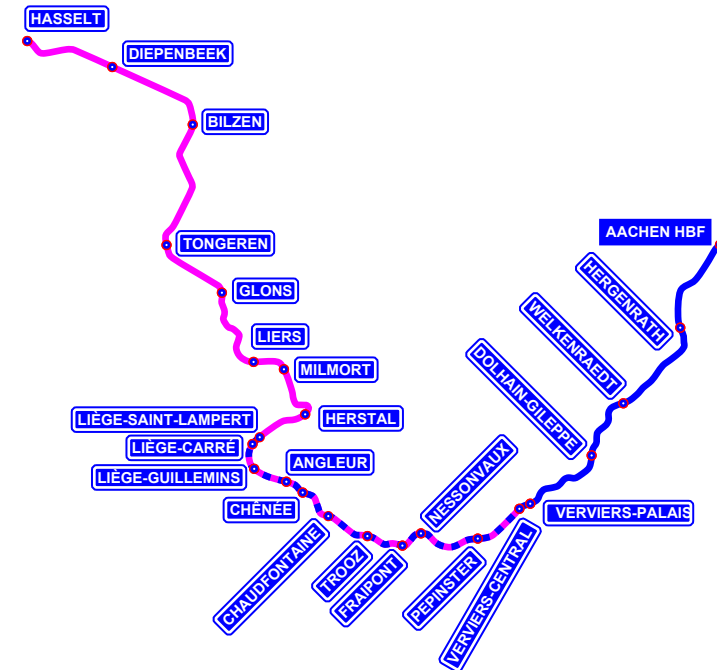

Montags bis Freitags		5376	5025	5377	5026	5378	5027	5379	5028	5380	5029	5381	5030	5382	5031	5383	5032	5384	5033
Aachen HBF (D)	ab						06:37		07:37		08:37		09:37		10:37		11:37		12:37
Hergenrath	ab						06:46		07:46		08:46		09:46		10:46		01:46		12:46
Welkenraedt	ab		04:53		05:53		06:55		07:54		08:55		09:54		10:55		11:54		12:55
Dolhain-Gileppe	ab		04:59		05:59		07:00		07:59		09:00		09:59		11:00		11:59		13:00
Verviers-Palais	ab		05:06		06:06		07:06		08:05		09:06		10:05		11:06		12:05		13:06
Verviers-Central	an		05:08		06:08		07:08		08:07		09:08		10:07		11:08		12:07		13:08
	ab		05:09	05:43	06:09	06:43	07:09	07:43	08:08	08:43	09:09	09:43	10:08	10:43	11:09	11:43	12:08	12:43	13:09
Pepinster	ab		05:14	05:49	06:14	06:49	07:14	07:49	08:13	08:49	09:14	09:49	10:13	10:49	11:14	11:49	12:13	12:49	13:14
Nessonvaux	ab		05:19	05:54	06:19	06:54	07:19	07:54	08:18	08:54	09:19	09:54	10:18	10:54	11:19	11:54	12:18	12:54	13:19
Fraipont	ab		05:22	05:57	06:22	06:57	07:22	07:57	08:21	08:57	09:22	09:57	10:21	10:57	11:22	11:57	12:21	12:57	13:22
Trooz	ab		05:26	06:01	06:26	07:01	07:26	08:01	08:24	09:01	09:26	10:01	10:24	11:01	11:26	12:01	12:24	13:01	13:26
Chaufontaine	ab		05:30	06:05	06:30	07:05	07:30	08:05	08:28	09:05	09:30	10:05	10:28	11:05	11:30	12:05	12:28	13:05	13:30
Chênée	ab		05:34	06:09	06:34	07:09	07:34	08:09	08:32	09:09	09:34	10:09	10:32	11:09	11:34	12:09	12:32	13:09	13:34
Angleur	ab		05:37	06:12	06:37	07:12	07:37	08:12	08:35	09:12	09:37	10:12	10:35	11:12	11:37	12:12	12:35	13:12	13:37
Liège-Guillemins	ab		05:41	06:16	06:41	07:16	07:41	08:16	08:38	09:16	09:41	10:16	10:38	11:16	11:41	12:16	12:38	13:16	13:41
	an		05:43	06:19	06:43	07:19	07:43	08:19	08:43	09:19	09:43	10:19	10:43	11:19	11:43	12:19	12:43	13:19	13:43
Liège-Carré	ab		05:48	06:24	06:48	07:24	07:48	08:24	08:48	09:24	09:48	10:24	10:48	11:24	11:48	12:24	12:48	13:24	13:48
Liège-Saint-Lambert	an		05:50	06:26	06:50	07:27	07:50	08:27	08:50	09:27	09:50	10:27	10:50	11:27	11:50	12:27	12:50	13:27	13:50
	ab			06:27		07:28		08:28		09:28		10:28		11:28		12:28		13:28	
Herstal	ab			06:33		07:34		08:34		09:34		10:34		11:34		12:34		13:34	
Milmort	ab			06:39		07:40		08:40		09:40		10:40		11:40		12:40		13:40	
Liers	ab			06:43		07:44		08:44		09:44		10:44		11:44		12:44		13:44	
Glons	ab			06:51		07:52		08:52		09:52		10:52		11:52		12:52		13:52	
Tongeren	ab	05:52		06:57		07:59		08:59		09:59		10:59		11:59		12:59		13:59	
Bilzen	ab	06:02		07:06		08:08		09:08		10:08		11:08		12:08		13:08		14:08	
Diepenbeek	ab	06:09		07:13		08:15		09:15		10:15		11:15		12:15		13:15		14:15	
Hasselt	an	06:16		07:20		08:22		09:22		10:22		11:22		12:22		13:22		14:22	

Montags bis Freitags		5385	5034	5386	5035	5387	5036	5388	5037	5389	5038	5390	5039	5391	5040	5392	5041	5042	5043
Aachen HBF (D)	ab		13:37		14:37		15:37		16:37		17:37		18:37		19:37		20:37	21:37	22:37
Hergenrath	ab		13:46		14:46		15:46		16:46		17:46		18:46		19:46		20:46	21:46	22:46
Welkenraedt	ab		13:54		14:55		15:54		16:55		17:54		18:55		19:54		20:55	21:54	22:55
Dolhain-Gileppe	ab		13:59		15:00		15:59		17:00		18:59		19:00		19:59		21:00	21:59	23:00
Verviers-Palais	ab		14:05		15:06		16:05		17:06		18:05		19:06		20:05		21:06	22:05	23:06
Verviers-Central	an		14:07		15:08		16:07		17:08		18:07		19:08		20:07		21:08	22:07	23:08
	ab	13:43	14:08	14:43	15:09	15:43	16:08	16:43	17:09	17:43	18:08	18:43	19:09	19:43	20:08	20:43	21:09	22:08	23:09
Pepinster	ab	13:49	14:13	14:49	15:14	15:49	16:13	16:49	17:14	17:49	18:12	18:49	19:14	19:49	20:12	20:49	21:14	22:12	23:14
Nessonvaux	ab	13:54	14:18	14:54	15:19	15:54	16:18	16:54	17:19	17:54	18:18	18:54	19:19	19:54	20:18	20:54	21:19	22:18	23:19
Fraipont	ab	13:57	14:21	14:57	15:22	15:57	16:21	16:57	17:22	17:57	18:21	18:57	19:22	19:57	20:21	20:57	21:22	22:21	23:22
Trooz	ab	14:01	14:24	15:01	15:26	16:01	16:24	17:01	17:26	18:01	18:24	19:01	19:26	20:01	20:24	21:01	21:26	22:24	23:26
Chaufontaine	ab	14:05	14:28	15:05	15:30	16:05	16:28	17:05	17:30	18:05	18:28	19:05	19:30	20:05	20:28	21:05	21:30	22:28	23:30
Chênée	ab	14:09	14:32	15:09	15:34	16:09	16:32	17:09	17:34	18:09	18:32	19:09	19:34	20:09	20:32	21:09	21:34	22:32	23:34
Angleur	ab	14:12	14:35	15:12	15:37	16:12	16:35	17:12	17:37	18:12	18:35	19:12	19:37	20:12	20:35	21:12	21:37	22:35	23:37
Liège-Guillemins	ab	14:16	14:38	15:16	15:41	16:16	16:38	17:16	17:41	18:16	18:38	19:16	19:41	20:16	20:38	21:16	21:41	22:38	23:41
	an	14:19	14:43	15:19	15:43	16:19	16:43	17:19	17:43	18:19	18:43	19:19	19:43	20:19	20:43	21:19	21:43	22:43	
Liège-Carré	ab	14:24	14:48	15:24	15:48	16:24	16:48	17:24	17:48	18:24	18:48	19:24	19:48	20:24	20:48	21:24	21:48	22:48	
Liège-Saint-Lambert	an	14:27	14:50	15:27	15:50	16:27	16:50	17:27	17:50	18:27	18:50	19:27	19:50	20:27	20:50	21:27	21:50	22:50	
	ab	14:28		15:28		16:28		17:28		18:28		19:28		20:28		21:28			
Herstal	ab	14:34		15:34		16:34		17:34		18:34		19:34		20:34		21:34			
Milmort	ab	14:40		15:40		16:40		17:40		18:40		19:40		20:40		21:40			
Liers	ab	14:44		15:44		16:44		17:44		18:44		19:44		20:44		21:44			
Glons	ab	14:52		15:52		16:52		17:52		18:52		19:52		20:52		21:52			
Tongeren	ab	14:59		15:59		16:59		17:59		18:59		19:59		20:59		21:59			
Bilzen	ab	15:08		16:08		17:08		18:08		19:08		20:08		21:08		22:08			
Diepenbeek	ab	15:15		16:15		17:15		18:15		19:15		20:15		21:15		22:15			
Hasselt	an	15:22		16:22		17:22		18:22		19:22		20:22		21:22		22:22