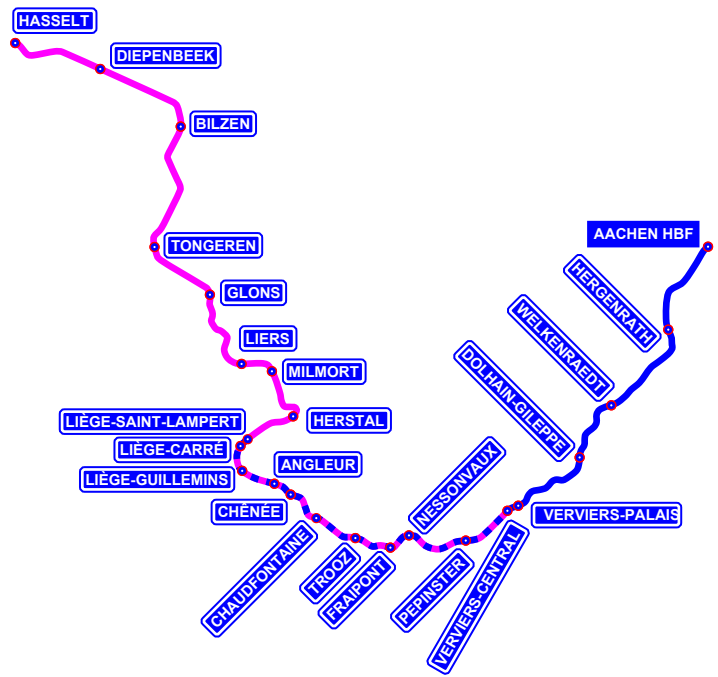

Montags bis Freitags		5005	5354	5006	5355	5007	5356	5008	5357	5009	5358	5010	5359	5011	5360	5012	5361	5013	5362
Hasselt	ab				05:38		06:38		07:38		08:38		09:38		10:38		11:38		12:38
Diepenbeek	ab				05:45		06:45		07:45		08:45		09:45		10:45		11:45		12:45
Bilzen	ab				05:52		06:52		07:52		08:52		09:52		10:52		11:52		12:52
Tongeren	ab				06:01		07:01		08:00		09:00		10:00		11:00		12:00		13:00
Glons	ab				06:07		07:07		08:07		09:07		10:07		11:07		12:07		13:07
Liers	ab				06:14		07:14		08:14		09:14		10:14		11:14		12:14		13:14
Milmort	ab				06:18		07:18		08:18		09:18		10:18		11:18		12:18		13:18
Herstal	ab				06:24		07:24		08:24		09:24		10:24		11:24		12:24		13:24
Liège-Saint-Lambert	ab			06:08	06:30	07:08	07:30	08:08	08:30	09:08	09:30	10:08	10:30	11:08	11:30	12:08	12:30	13:08	13:30
Liège-Carré	ab			06:11	06:34	07:11	07:34	08:11	08:34	09:11	09:34	10:11	10:34	11:11	11:34	12:11	12:34	13:11	13:34
Liège-Guillemins	an			06:15	06:39	07:15	07:39	08:15	08:39	09:15	09:39	10:15	10:39	11:15	11:39	12:15	12:39	13:15	13:39
	ab	05:18	05:42	06:18	06:42	07:19	07:42	08:19	08:42	09:19	09:42	10:19	10:42	11:19	11:42	12:19	12:42	13:19	13:42
Angleur	ab	05:23	05:47	06:23	06:47	07:24	07:47	08:24	08:47	09:24	09:47	10:24	10:47	11:24	11:47	12:24	12:47	13:24	13:47
Chênée	ab	05:26	05:50	06:26	06:50	07:27	07:50	08:27	08:50	09:27	09:50	10:27	10:50	11:27	11:50	12:27	12:50	13:27	13:50
Chaufontaine	ab	05:30	05:54	06:30	06:54	07:31	07:54	08:31	08:54	09:31	09:54	10:31	10:54	11:31	11:54	12:31	12:54	13:31	13:54
Trooz	ab	05:34	05:58	06:34	06:58	07:35	07:58	08:35	08:58	09:35	09:58	10:35	10:58	11:35	11:58	12:35	12:58	13:35	13:58
Fraipont	ab	05:38	06:02	06:38	07:02	07:38	08:02	08:38	09:02	09:38	10:02	10:38	11:02	11:38	12:02	12:38	13:02	13:38	14:02
Nessonvaux	ab	05:41	06:05	06:41	07:05	07:41	08:05	08:41	09:05	09:41	10:05	10:41	11:05	11:41	12:05	12:41	13:05	13:41	14:05
Pepinster	ab	05:46	06:11	06:46	07:11	07:46	08:11	08:46	09:11	09:46	10:11	10:46	11:11	11:46	12:11	12:46	13:11	13:46	14:11
Verviers-Central	an	05:50	06:16	06:50	07:16	07:50	08:16	08:50	09:16	09:50	10:16	10:50	11:16	11:50	12:16	12:50	13:16	13:50	14:16
	ab	05:51	06:17	06:51	07:17	07:51	08:17	08:51	09:17	09:51	10:17	10:51	11:17	11:51	12:17	12:51	13:17	13:51	
Verviers-Palais	ab	05:54	06:19	06:54	07:19	07:54	08:19	08:54	09:19	09:54	10:19	10:54	11:19	11:54	12:19	12:54	13:19	13:54	
Dolhain-Gileppe	ab	06:00	07:01	08:01	09:01	10:01	11:01	12:01	13:01	14:00									
Welkenraedt	ab	06:07	07:07	08:07	09:07	10:07	11:07	12:07	13:07	14:07									
Hergenrath	ab	06:14	07:14	08:14	09:14	10:14	11:14	12:14	13:14	14:14									
Aachen HBF (D)	an	06:22	07:22	08:22	09:22	10:22	11:22	12:22	13:22	14:22									

Montags bis Freitags		5014	5363	5015	5364	5016	5365	5017	5366	5018	5367	5019	5368	5020	5369	5021	5370	5022	5023
Hasselt	ab		13:38		14:38		15:38		16:38		17:38		18:38		19:38		20:38		
Diepenbeek	ab		13:45		14:45		15:45		16:45		17:45		18:45		19:45		20:45		
Bilzen	ab		13:52		14:52		15:52		16:52		17:52		18:52		19:52		20:52		
Tongeren	ab		14:00		15:00		16:00		17:00		18:00		19:00		20:00		21:00		
Glons	ab		14:07		15:07		16:07		17:07		18:07		19:07		20:07		21:07		
Liers	ab		14:14		15:14		16:14		17:14		18:14		19:14		20:14		21:14		
Milmort	ab		14:18		15:18		16:18		17:18		18:18		19:18		20:18		21:18		
Herstal	ab		14:24		15:24		16:24		17:24		18:24		19:24		20:24		21:24		
Liège-Saint-Lambert	ab	14:08	14:30	15:08	15:30	16:08	16:30	17:08	17:30	18:08	18:30	19:08	19:30	20:08	20:30	21:08	21:30	22:08	23:03
Liège-Carré	ab	14:11	14:34	15:11	15:34	16:11	16:34	17:11	17:34	18:11	18:34	19:11	19:34	20:11	20:34	21:11	21:34	22:11	23:06
Liège-Guillemins	an	14:15	14:39	15:15	15:39	16:15	16:39	17:15	17:39	18:15	18:39	19:15	19:39	20:15	20:39	21:15	21:39	22:15	23:10
	ab	14:19	14:42	15:19	15:42	16:19	16:42	17:19	17:42	18:19	18:42	19:19	19:42	20:22	20:42	21:20		22:19	23:19
Angleur	ab	14:24	14:47	15:24	15:47	16:24	16:47	17:24	17:47	18:24	18:47	19:24	19:47	20:27	20:47	21:25		22:24	23:24
Chênée	ab	14:27	14:50	15:27	15:50	16:27	16:50	17:27	17:50	18:27	18:50	19:27	19:50	20:30	20:50	21:28		22:27	23:27
Chaufontaine	ab	14:31	14:54	15:31	15:54	16:31	16:54	17:31	17:54	18:31	18:54	19:31	19:54	20:34	20:54	21:32		22:31	23:31
Trooz	ab	14:35	14:58	15:35	15:58	16:35	16:58	17:35	17:58	18:35	18:58	19:35	19:58	20:38	20:58	21:36		22:35	23:35
Fraipont	ab	14:38	15:02	15:38	16:02	16:38	17:02	17:38	18:02	18:38	19:02	19:38	20:02	20:41	21:02	21:39		22:38	23:38
Nessonvaux	ab	14:41	15:05	15:41	16:05	16:41	17:05	17:41	18:05	18:41	19:05	19:41	20:05	20:44	21:05	21:42		22:41	23:41
Pepinster	ab	14:46	15:11	15:46	16:11	16:46	17:11	17:46	18:11	18:46	19:11	19:46	20:11	20:49	21:11	21:47		22:46	23:46
Verviers-Central	an	14:50	15:16	15:50	16:16	16:50	17:16	17:50	18:16	18:50	19:16	19:50	20:16	20:53	21:16	21:51		22:50	23:50
	ab	14:51	15:17	15:51	16:17	16:51	17:17	17:51	18:17	18:51	19:17	19:51	20:17	20:54	21:17	21:52		22:51	23:51
Verviers-Palais	ab	14:54	15:19	15:54	16:19	16:54	17:19	17:54	18:19	18:54	19:19	19:54	20:19	20:56	21:19	21:54		22:54	23:54
Dolhain-Gileppe	ab	15:01	16:01	17:01	18:01	19:00	20:00	21:00	22:00	23:00	00:01								
Welkenraedt	ab	15:07	16:07	17:07	18:07	19:07	20:07	21:07	22:06	23:06	00:06								
Hergenrath	ab	15:14	16:14	17:14	18:14	19:14	20:14	21:14	22:14										
Aachen HBF (D)	an	15:22	16:22	17:22	18:22	19:22	20:22	21:22	22:22										

Dies ist kein Offizielles Dokument der SNCB/NMBS, alle Angaben ohne Gewähr auf Vollständigkeit und/oder Richtigkeit.