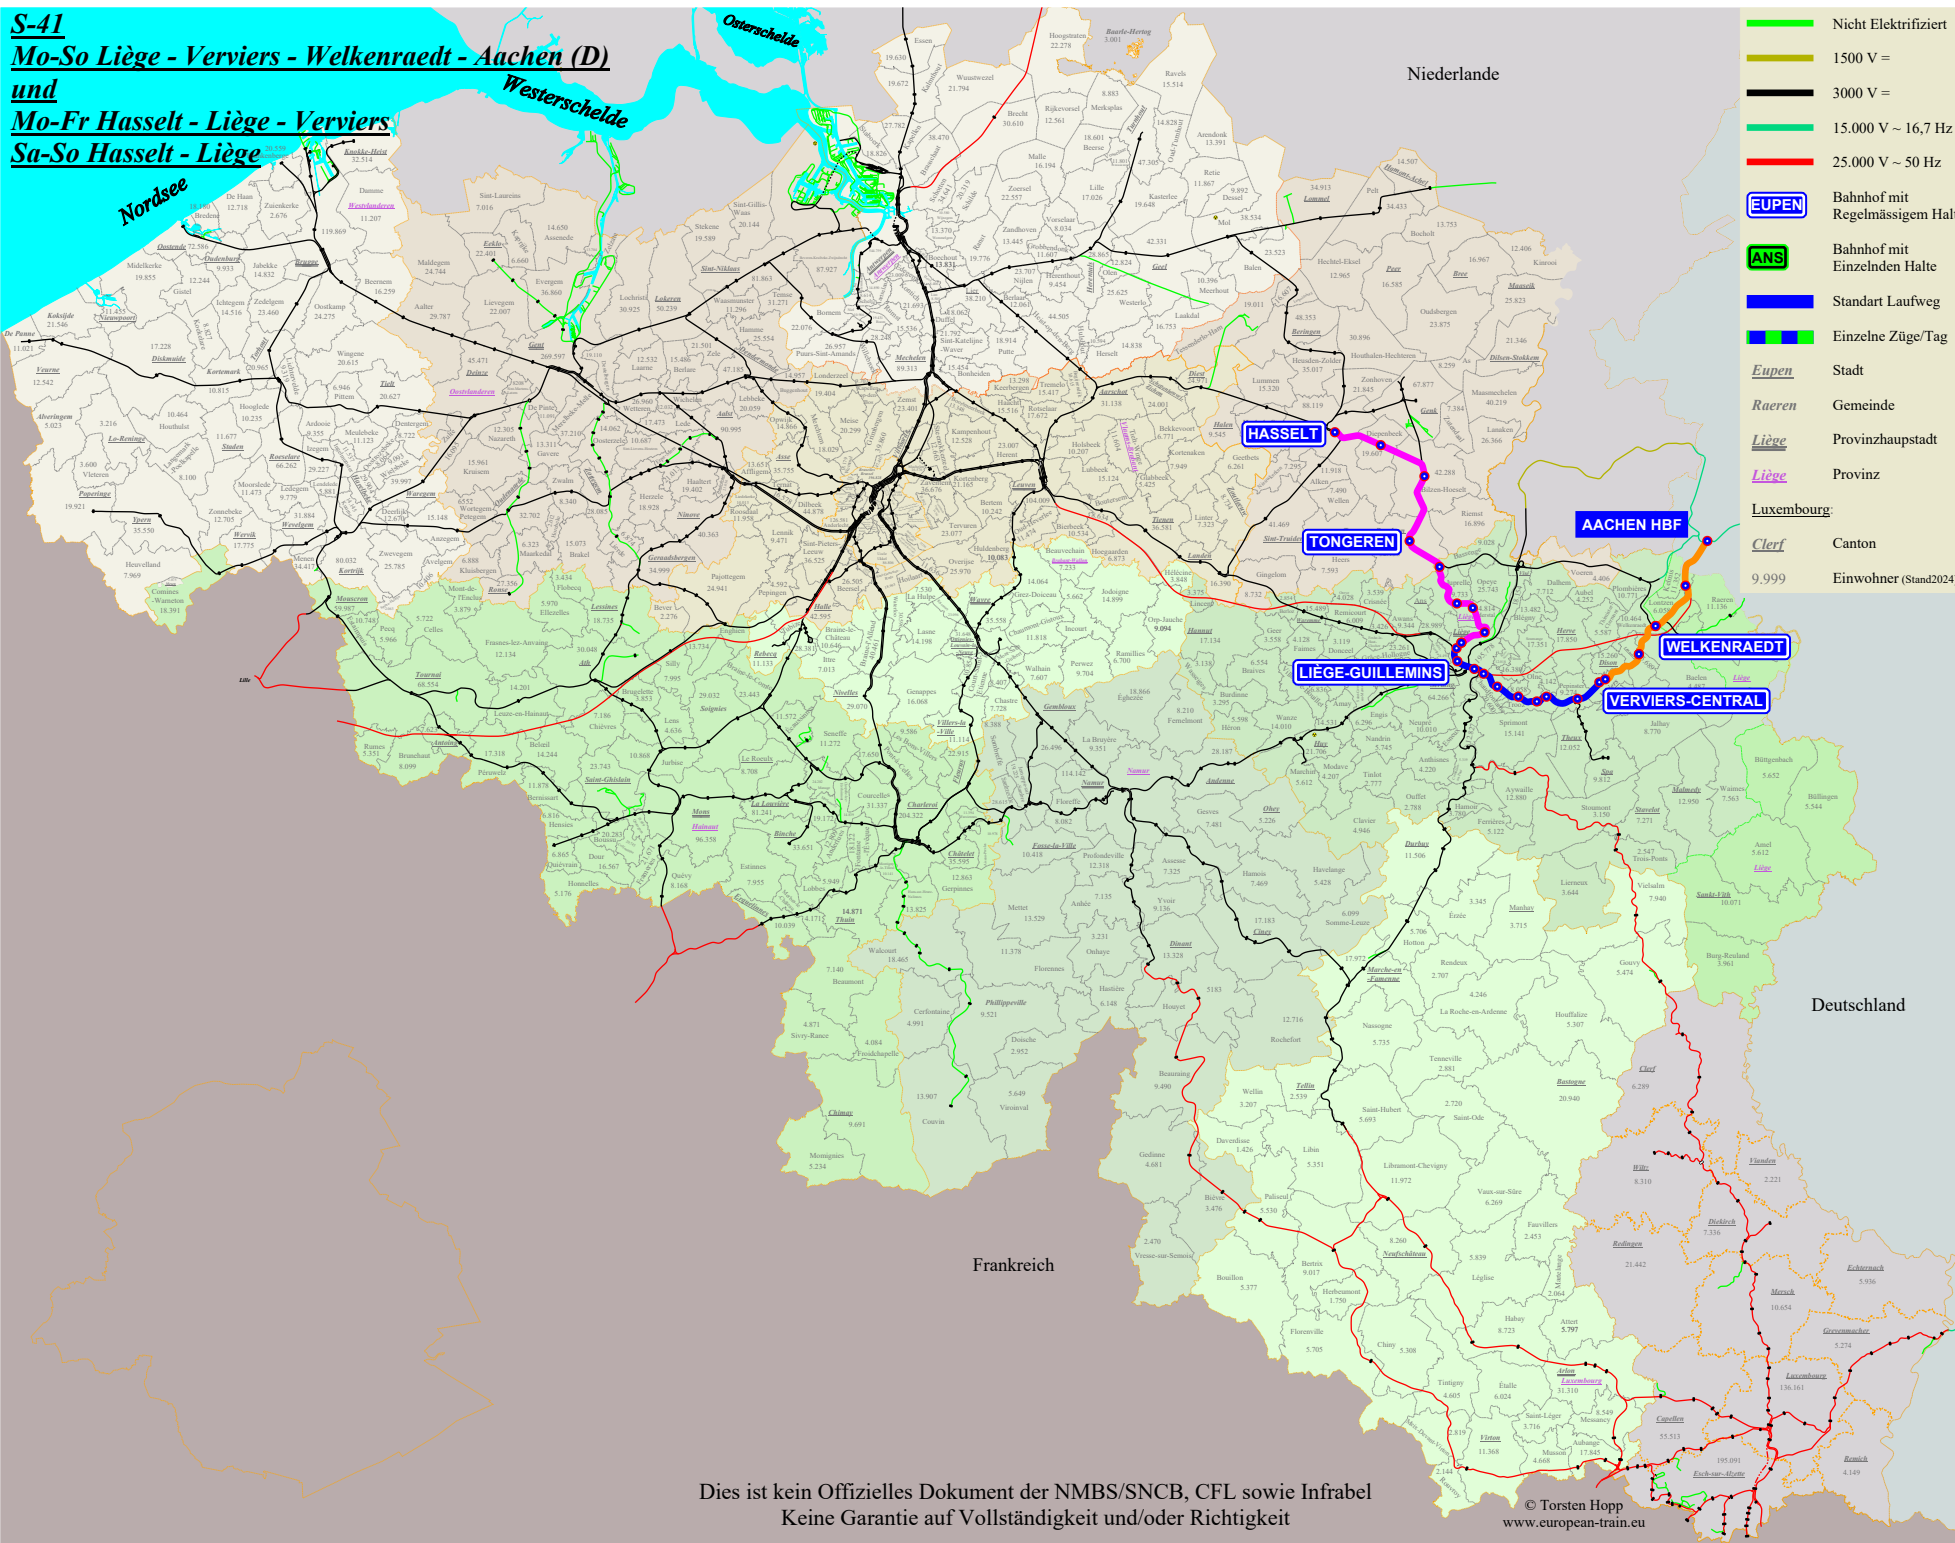

**S-41**  
**Mo-So Liège - Verviers - Welkenraedt - Aachen (D)**  
**und**  
**Mo-Fr Hasselt - Liège - Verviers**  
**Sa-So Hasselt - Liège**

- Nicht Elektrifiziert
- 1500 V =
- 3000 V =
- 15.000 V ~ 16,7 Hz
- 25.000 V ~ 50 Hz
- EUPEN Bahnhof mit Regelmässigem Halt
- ANS Bahnhof mit Einzelnden Halte
- Standart Laufweg
- Einzelne Züge/Tag
- Eupen* Stadt
- Raeren* Gemeinde
- Liège* Provinzhauptstadt
- Liège* Provinz
- Luxembourg*:
- Clerf* Canton
- 9.999 Einwohner (Stand2024)

- Hasselt
- Diepenbeek
- Bilzen
- Tongeren
- Glons
- Liers
- Milmort
- Herstal
- Liège-Saint-Lambert
- Liège-Carré
- Liège-Guillemins
- Angleur
- Chênée
- Chaufontaine
- Trooz
- Fraipont
- Nessonvaux
- Pepinster
- Verviers-Central
- Verviers-Palais
- Dolhain-Gileppe
- Welkenraedt
- Hergenrath
- Aachen HBF (D)