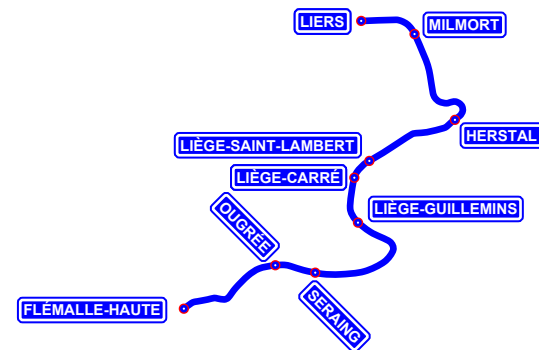

Montags bis Freitags		5276	5476	5277	5477	5278	5478	5279	5479	5280	5480	5281	5481	5282	5482	5283	5483
Flémalle-Haute	ab	06:07	06:37	07:07	07:37	08:07	08:37	09:07	09:37	10:07	10:37	11:07	11:37	12:07	12:37	13:07	13:37
Seraing	ab	06:15	06:45	07:15	07:45	08:15	08:45	09:15	09:45	10:15	10:45	11:15	11:45	12:15	12:45	13:15	13:45
Ougrée	ab	06:18	06:48	07:18	07:48	08:18	08:48	09:18	09:48	10:18	10:48	11:18	11:48	12:18	12:48	13:18	13:48
Liège-Guillemins	ab	06:26	06:56	07:26	07:56	08:26	08:56	09:26	09:56	10:26	10:56	11:26	11:56	12:26	12:56	13:26	13:56
	ab	06:31	07:01	07:31	08:01	08:31	09:01	09:31	10:01	10:31	11:01	11:31	12:01	12:31	13:01	13:31	14:01
Liège-Carré	an	06:35	07:05	07:35	08:05	08:35	09:05	09:35	10:05	10:35	11:05	11:35	12:05	12:35	13:05	13:35	14:05
Liège-Saint-Lambert	ab	06:38	07:08	07:38	08:08	08:38	09:08	09:38	10:08	10:38	11:08	11:38	12:08	12:38	13:08	13:38	14:08
Herstal	ab	06:44	07:14	07:44	08:14	08:44	09:14	09:44	10:14	10:44	11:14	11:44	12:14	12:44	13:14	13:44	14:14
Milmort	ab	06:50	07:20	07:50	08:20	08:50	09:20	09:50	10:20	10:50	11:20	11:50	12:20	12:50	13:20	13:50	14:20
Liers	an	06:53	07:23	07:53	08:23	08:53	09:23	09:53	10:23	10:53	11:23	11:53	12:23	12:53	13:23	13:53	14:23

Montags bis Freitags		5284	5484	5285	5485	5286	5486	5287	5487	5288	5488	5289	5489	5290	5490	5491	5492
Flémalle-Haute	ab	14:07	14:37	15:07	15:37	16:07	16:37	17:07	17:37	18:07	18:37	19:07	19:37	20:07	20:37	21:37	22:37
Seraing	ab	14:15	14:45	15:15	15:45	16:15	16:45	17:15	17:45	18:15	18:45	19:15	19:45	20:15	20:45	21:45	22:45
Ougrée	ab	14:18	14:48	15:18	15:48	16:18	16:48	17:18	17:48	18:18	18:48	19:18	19:48	20:18	20:48	21:48	22:48
Liège-Guillemins	ab	14:26	14:56	15:26	15:56	16:26	16:56	17:26	17:56	18:26	18:56	19:26	19:56	20:26	20:56	21:56	22:56
	ab	14:31	15:01	15:31	16:01	16:31	17:01	17:31	18:01	18:31	19:01	19:31	20:01	20:31	21:01	22:01	23:01
Liège-Carré	an	14:35	15:05	15:35	16:05	16:35	17:05	17:35	18:05	18:35	19:05	19:35	20:05	20:35	21:05	22:05	23:05
Liège-Saint-Lambert	ab	14:38	15:08	15:38	16:08	16:38	17:08	17:38	18:08	18:38	19:08	19:38	20:08	20:38	21:08	22:08	23:08
Herstal	ab	14:44	15:14	15:44	16:14	16:44	17:14	17:44	18:14	18:44	19:14	19:44	20:14	20:44	21:14	22:14	23:14
Milmort	ab	14:50	15:20	15:50	16:20	16:50	17:20	17:50	18:20	18:50	19:20	19:50	20:20	20:50	21:20	22:20	23:20
Liers	an	14:53	15:23	15:53	16:23	16:53	17:23	17:53	18:23	18:53	19:23	19:53	20:23	20:53	21:23	22:23	23:23