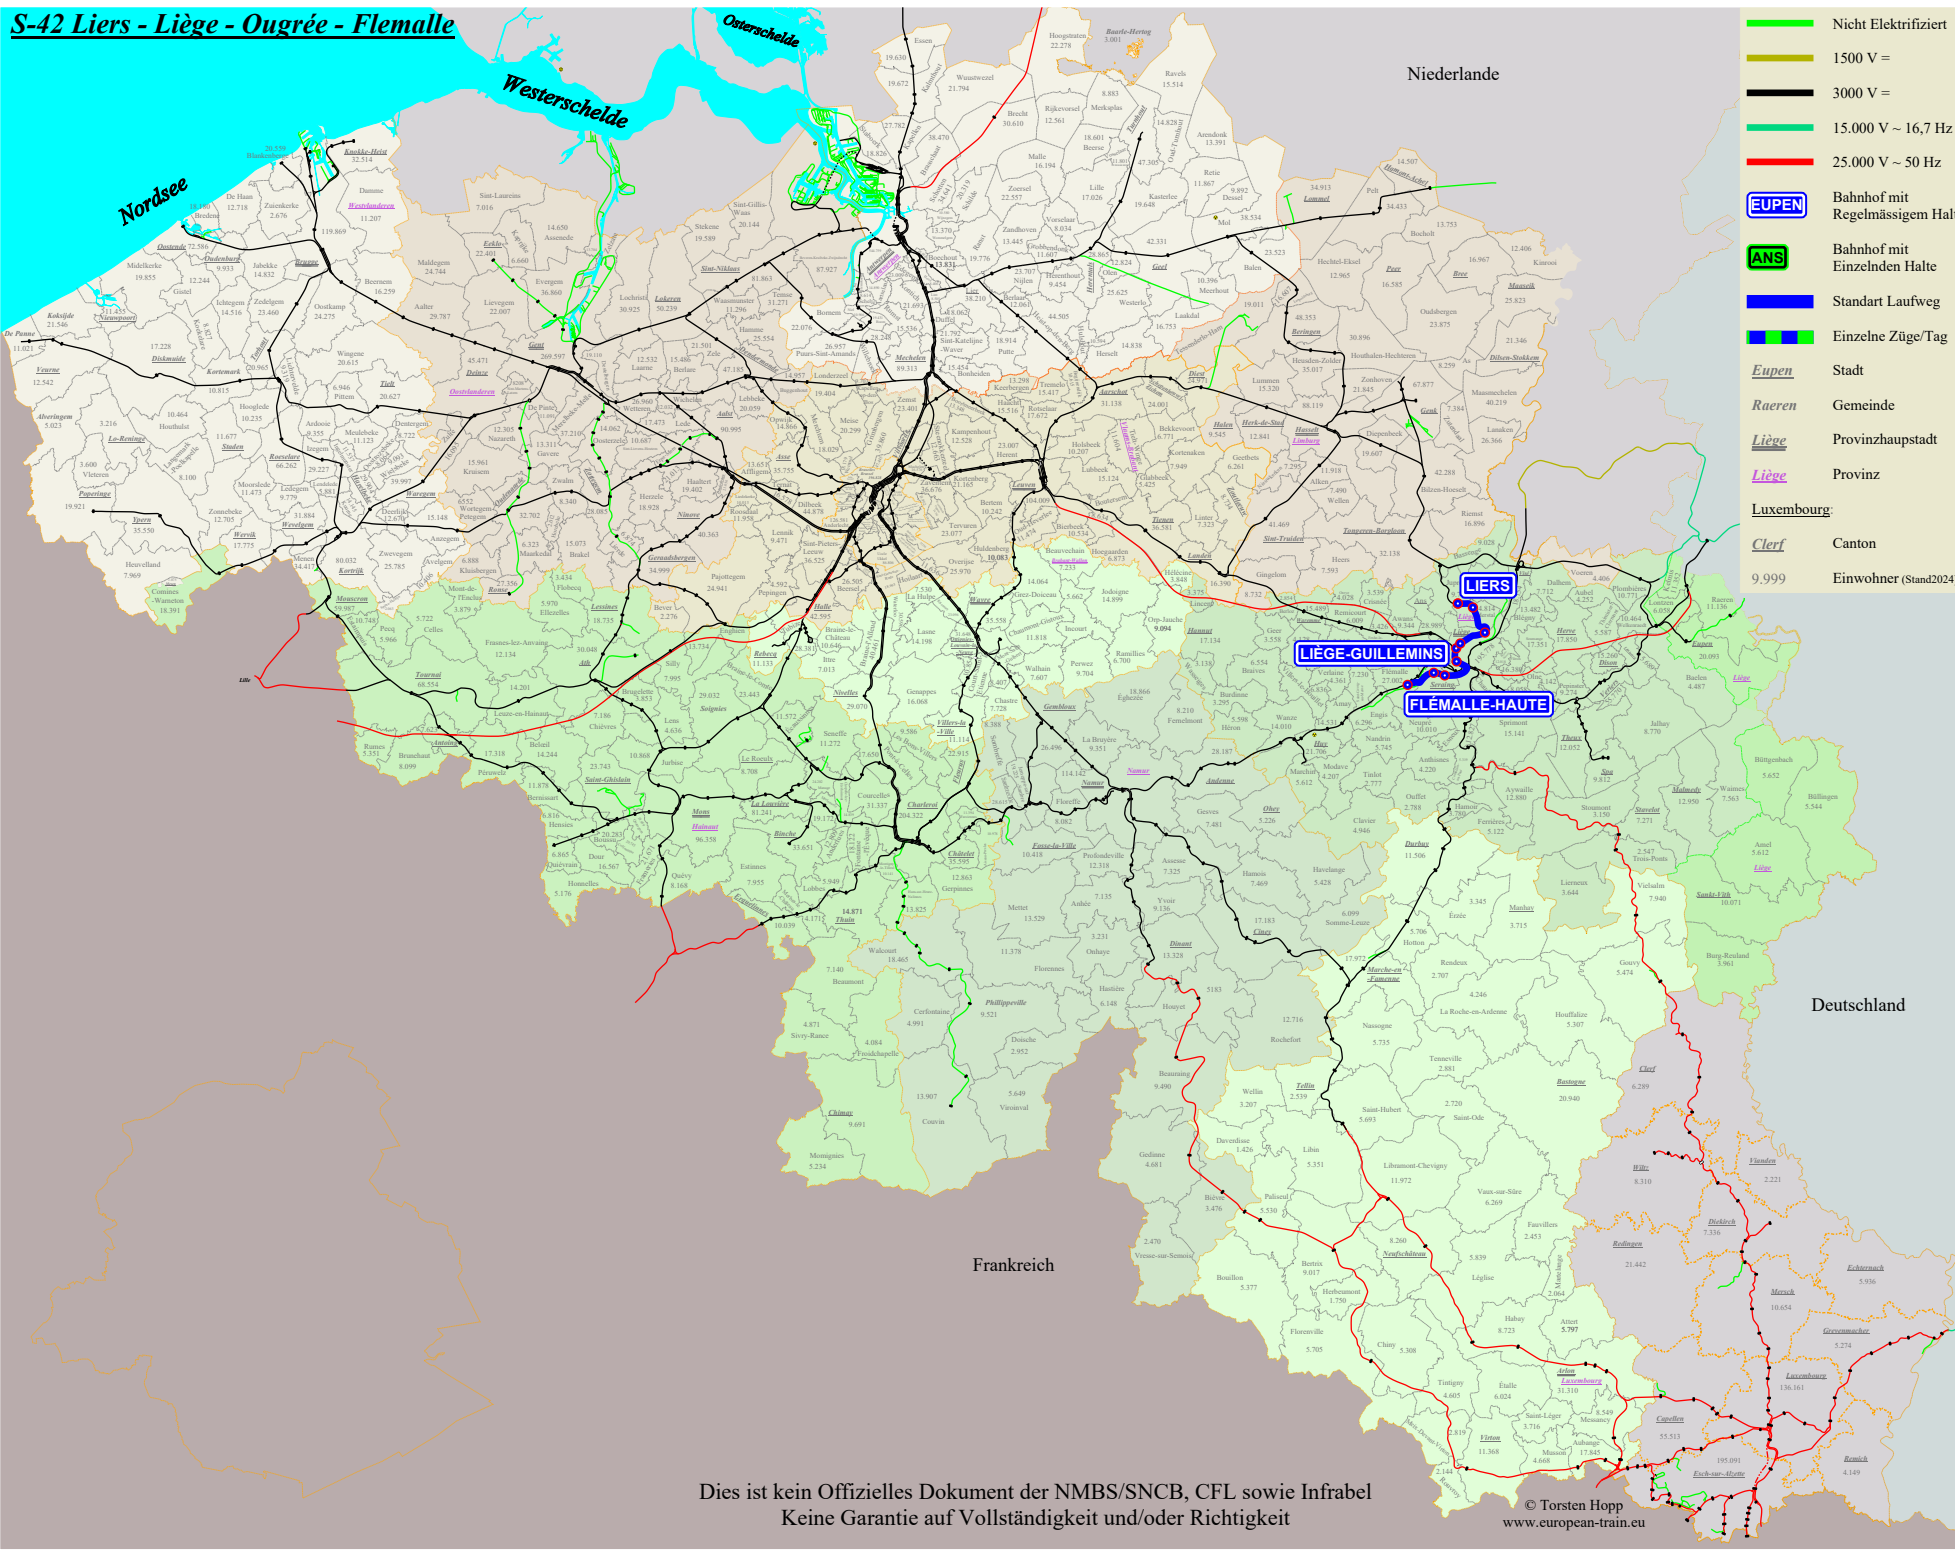

S-42 Liers - Liège - Ougrée - Flemalle

- Nicht Elektrifiziert
- 1500 V =
- 3000 V =
- 15.000 V ~ 16,7 Hz
- 25.000 V ~ 50 Hz
- Bahnhof mit Regelmässigem Halt
- Bahnhof mit Einzelnden Halte
- Standart Laufweg
- Einzelne Züge/Tag
- Eupen* Stadt
- Raeren* Gemeinde
- Liège* Provinzhauptstadt
- Liège* Provinz
- Luxembourg* Canton
- Clerf* Canton
- 9.999 Einwohner (Stand2024)

- Liers
- Milmort
- Herstal
- Liège-Saint-Lambert
- Liège-Carré
- Liège-Guillemins
- Ougrée
- Seraing
- Flémalle-Haute

Dies ist kein Offizielles Dokument der NMBS/SNCB, CFL sowie Infrabel
Keine Garantie auf Vollständigkeit und/oder Richtigkeit

© Torsten Hopp
www.european-train.eu

Montags bis Freitags		5256	5456	5257	5457	5258	5458	5259	5459	5260	5460	5261	5461	5262	5462	5263	5463
Liers	ab	06:08	06:38	07:08	07:38	08:08	08:38	09:08	09:38	10:08	10:38	11:08	11:38	12:08	12:38	13:08	13:38
Milmort	ab	06:12	06:42	07:12	07:42	08:12	08:42	09:12	09:42	10:12	10:42	11:12	11:42	12:12	12:42	13:12	13:42
Herstal	ab	06:18	06:48	07:18	07:48	08:18	08:48	09:18	09:48	10:18	10:48	11:18	11:48	12:18	12:48	13:18	13:48
Liège-Saint-Lambert	ab	06:24	06:54	07:24	07:54	08:24	08:54	09:24	09:54	10:24	10:54	11:24	11:54	12:24	12:54	13:24	13:54
Liège-Carré	ab	06:28	06:58	07:28	07:58	08:28	08:58	09:28	09:58	10:28	10:58	11:28	11:58	12:28	12:58	13:28	13:58
Liège-Guillemins	an	06:32	07:02	07:32	08:02	08:32	09:02	09:32	10:02	10:32	11:02	11:32	12:02	12:32	13:02	13:32	14:02
	ab	06:35	07:15	07:35	08:15	08:35	09:15	09:35	10:15	10:35	11:15	11:35	12:15	12:35	13:15	13:35	14:15
Ougrée	ab	06:44	07:24	07:44	08:24	08:44	09:24	09:44	10:24	10:44	11:24	11:44	12:24	12:44	13:24	13:44	14:24
Seraing	ab	06:47	07:17	07:47	08:17	08:47	09:17	09:47	10:17	10:47	11:17	11:47	12:17	12:47	13:17	13:47	14:17
Flémalle-Haute	an	06:54	07:24	07:54	08:24	08:54	09:24	09:54	10:24	10:54	11:24	11:54	12:24	12:54	13:24	13:54	14:24