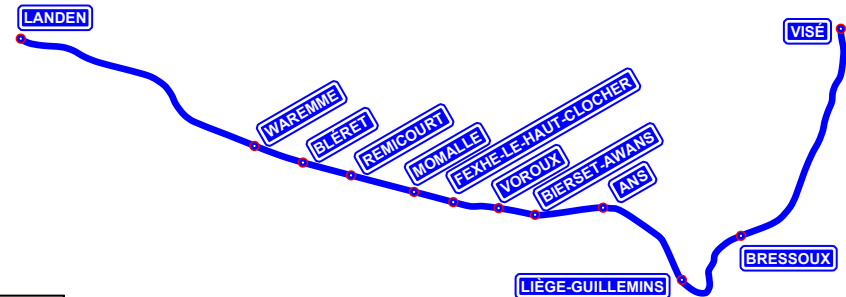

Samstags, Sonntags und Feiertags		5156	5157	5158	5159	5160	5161	5162	5163	5164	5165	5166	5167	5168	5169	5170	5171
Landen	ab	06:37	07:37	08:37	09:37	10:37	11:37	12:37	13:37	14:37	15:37	16:37	17:37	18:37	19:37	20:37	21:37
Waremmе	ab	06:47	07:47	08:47	09:47	10:47	11:47	12:47	13:47	14:47	15:47	16:47	17:47	18:47	19:47	20:47	21:47
Bléret	ab	06:51	07:51	08:51	09:51	10:51	11:51	12:51	13:51	14:51	15:51	16:51	17:51	18:51	19:51	20:51	21:51
Remicourt	ab	06:54	07:54	08:54	09:55	10:54	11:55	12:54	13:55	14:54	15:55	16:54	17:55	18:54	19:54	20:54	21:54
Momalle	ab	06:58	07:58	08:58	09:59	10:58	11:59	12:58	13:59	14:58	15:59	16:58	17:59	18:58	19:58	20:58	21:58
Fexhe-le-Haut-Clocher	ab	07:02	08:02	09:02	10:03	11:02	12:03	13:02	14:03	15:02	16:03	17:02	18:03	19:02	20:02	21:02	22:02
Voroux	ab	07:06	08:06	09:06	10:07	11:06	12:07	13:06	14:07	15:06	16:07	17:06	18:07	19:06	20:06	21:06	22:06
Bierset-Awans	ab	07:09	08:09	09:09	10:11	11:09	12:11	13:09	14:11	15:09	16:11	17:09	18:11	19:09	20:09	21:09	22:09
Ans	ab	07:14	08:14	09:14	10:16	11:14	12:16	13:14	14:16	15:14	16:16	17:14	18:16	19:14	20:14	21:14	22:14
Liège-Guillemins	an	07:21	08:21	09:21	10:23	11:21	12:23	13:21	14:23	15:21	16:23	17:21	18:23	19:21	20:21	21:21	22:21

Samstags, Sonntags und Feiertags		5177	5178	5179	5180	5181	5182	5183	5184	5185	5186	5187	5188	5189	5190	5191	5192	5193
Liège-Guillemins	ab	06:39	07:39	08:39	09:39	10:39	11:39	12:39	13:39	14:39	15:39	16:39	17:39	18:39	19:39	20:39	21:39	22:39
Ans	ab	06:47	07:47	08:47	09:47	10:47	11:47	12:47	13:47	14:47	15:47	16:47	17:47	18:47	19:47	20:47	21:47	22:47
Bierset-Awans	ab	06:51	07:51	08:51	09:51	10:51	11:51	12:51	13:51	14:51	15:51	16:51	17:51	18:51	19:51	20:51	21:51	22:51
Voroux	ab	06:55	07:55	08:55	09:55	10:55	11:55	12:55	13:55	14:55	15:55	16:55	17:55	18:55	19:55	20:55	21:55	22:55
Fexhe-le-Haut-Clocher	ab	06:59	07:59	08:59	09:59	10:59	11:59	12:59	13:59	14:59	15:59	16:59	17:59	18:59	19:59	20:59	21:59	22:59
Momalle	ab	07:02	08:02	09:02	10:02	11:02	12:02	13:02	14:02	15:02	16:02	17:02	18:02	19:02	20:02	21:02	22:02	23:02
Remicourt	ab	07:06	08:06	09:06	10:06	11:06	12:06	13:06	14:06	15:06	16:06	17:06	18:06	19:06	20:06	21:06	22:06	23:06
Bléret	ab	07:10	08:10	09:10	10:10	11:10	12:10	13:10	14:10	15:10	16:10	17:10	18:10	19:10	20:10	21:10	22:10	23:10
Waremmе	ab	07:14	08:14	09:14	10:14	11:14	12:14	13:14	14:14	15:14	16:14	17:14	18:14	19:14	20:14	21:14	22:14	23:14
Landen	an	07:23	08:23	09:23	10:23	11:23	12:23	13:23	14:23	15:23	16:23	17:23	18:23	19:23	20:23	21:23	22:23	23:23