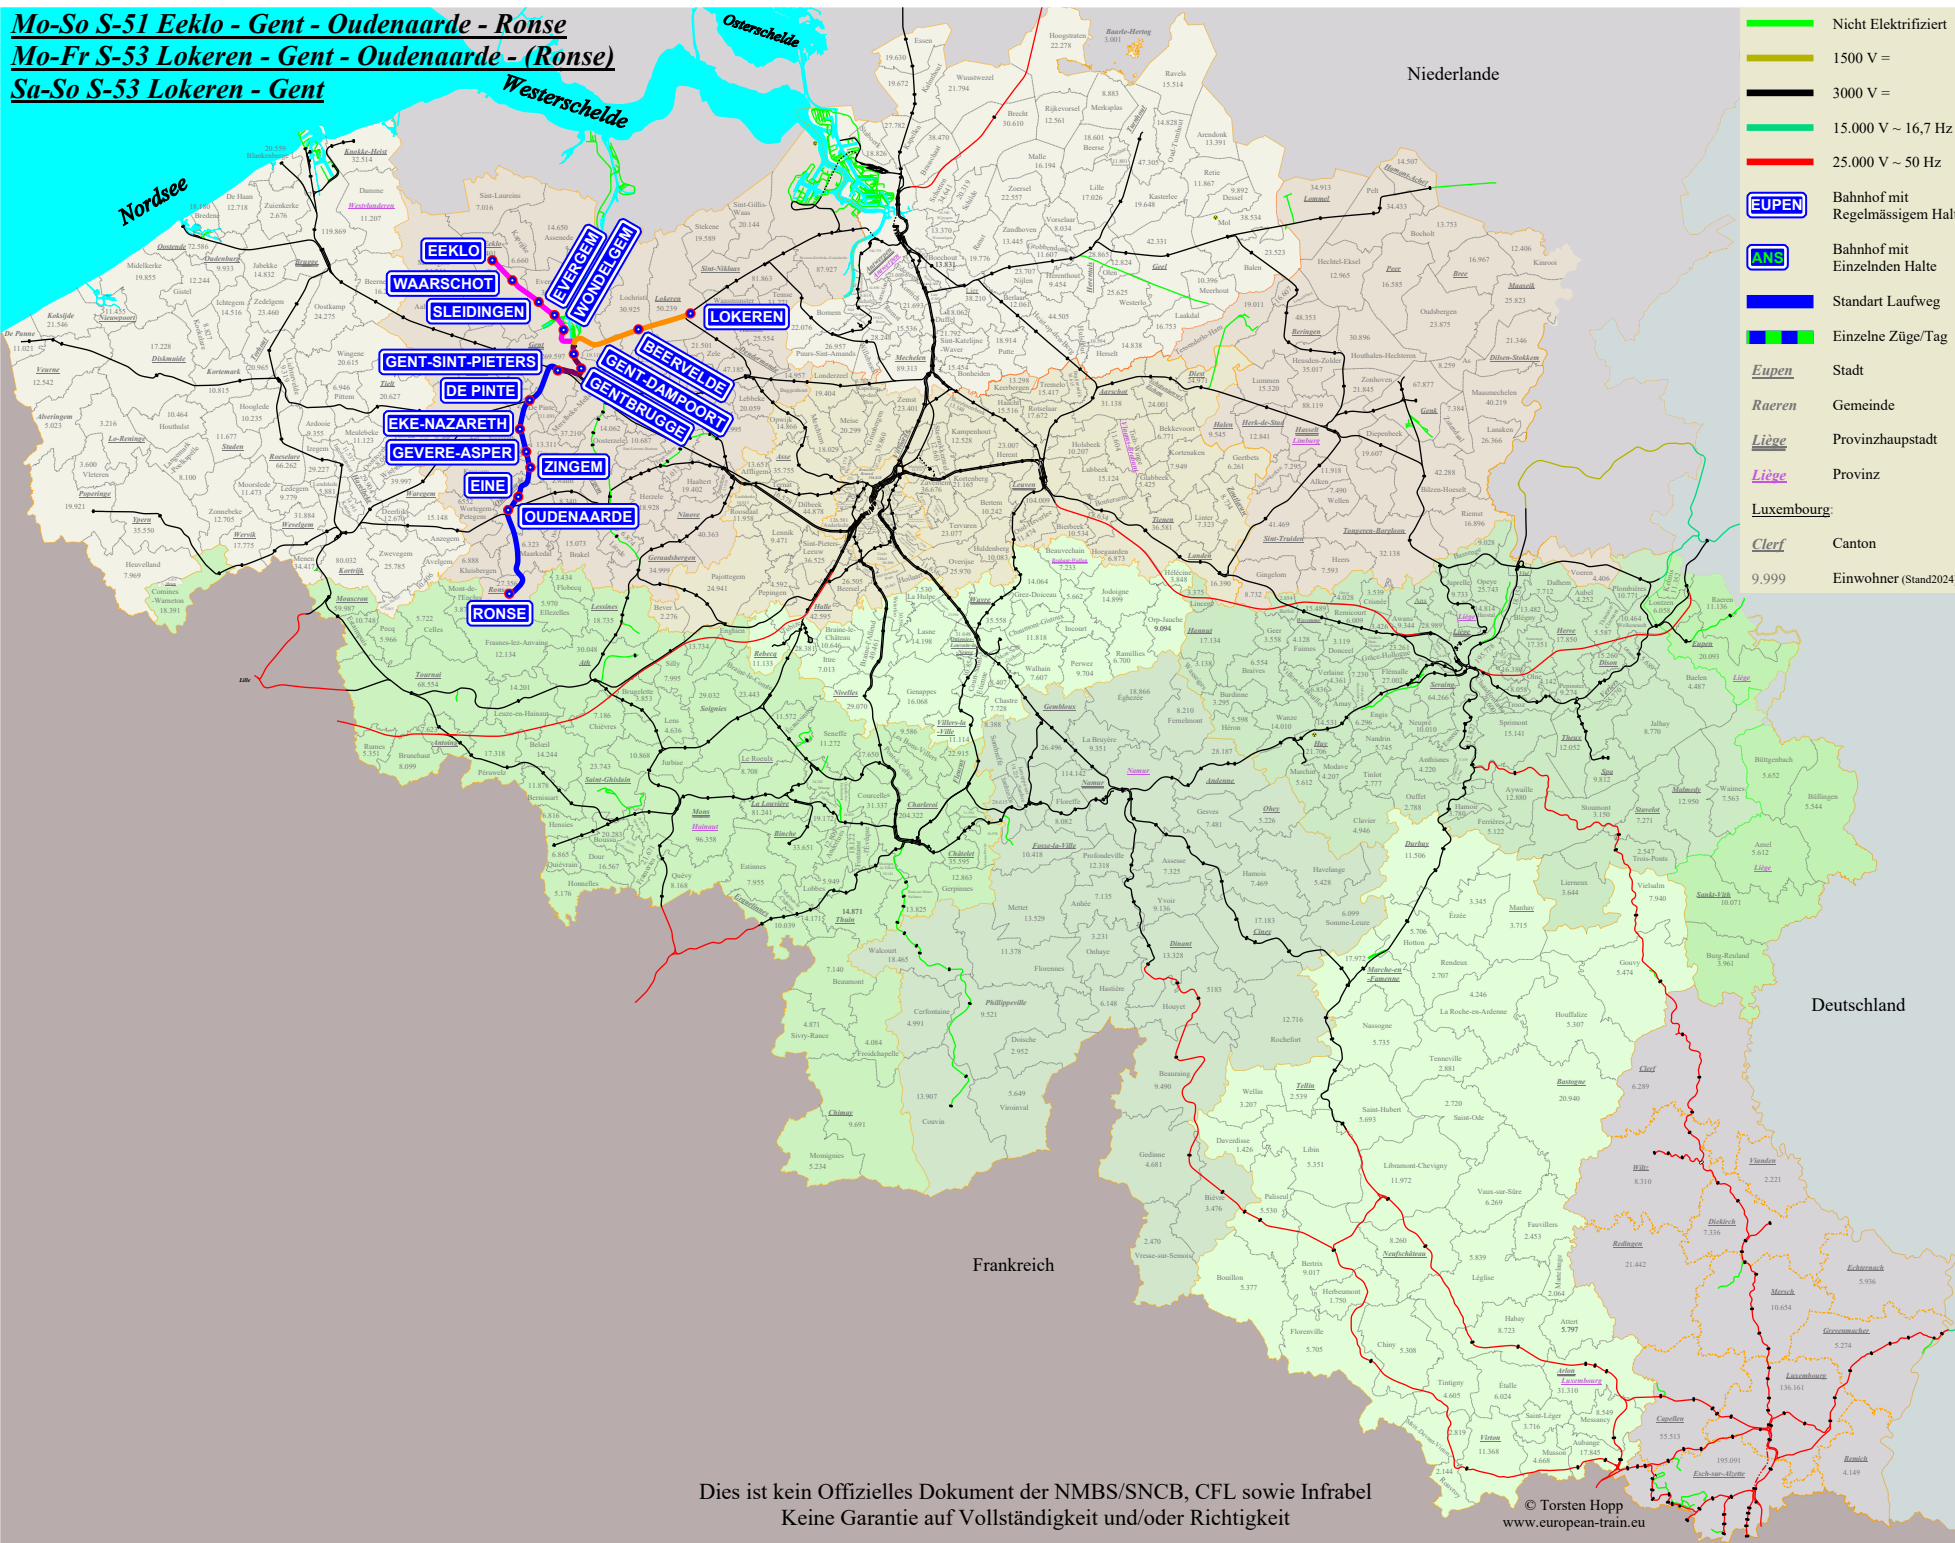

Mo-So S-51 Eeklo - Gent - Oudenaarde - Ronse
Mo-Fr S-53 Lokeren - Gent - Oudenaarde - (Ronse)
Sa-So S-53 Lokeren - Gent

- Nicht Elektrifiziert
- 1500 V =
- 3000 V =
- 15.000 V ~ 16,7 Hz
- 25.000 V ~ 50 Hz
- Bahnhof mit Regelmässigem Halt
- Bahnhof mit Einzelnden Halte
- Standart Laufweg
- Einzelne Züge/Tag
- Eupen* Stadt
- Raeren* Gemeinde
- Liège* Provinzhauptstadt
- Liège* Provinz
- Luxembourg*:
- Clerf* Canton
- 9.999 Einwohner (Stand2024)

- S-51 Mo-So
- S-53 Mo-Fr
- Ronse
- Oudenaarde
- Eine
- Zingem
- Gevere-Asper
- Eke-Nazareth
- De Pinte
- Gent-Sint-Pieters
- Gentbrugge
- Gent-Dampoort
- Beervelde
- Lokeren
- Wondelgem
- Evergem
- Sleidingen
- Waarschot
- Eeklo