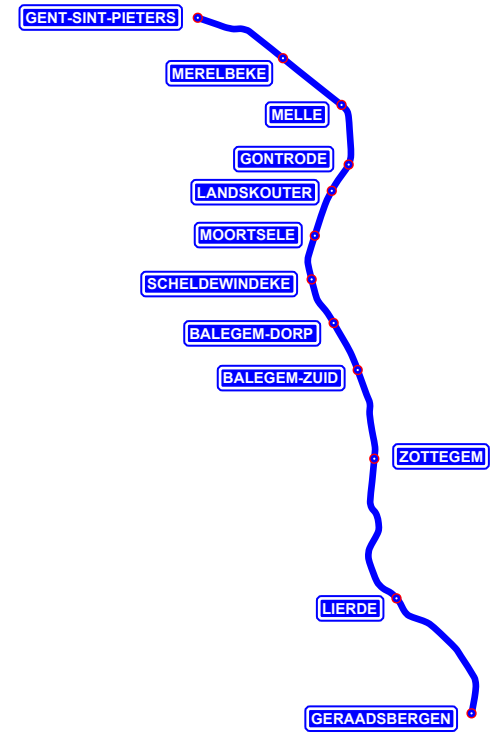

Montags bis Freitags		1875	1876	7960	1877	7967	1878	1879	1880	1881	1882	1883	1884	1885	1886	8962	1887	1888	1889	1890	1891	1892
Geraadsbergen	ab	05:04	06:04	06:26	07:04	07:17	08:04	09:04	10:04	11:04	12:04	13:04	14:04	15:04	16:04	16:35	17:04	18:04	19:04	20:04	21:04	22:04
Lierde	ab	05:11	06:11	06:33	07:11	07:24	08:11	09:11	10:11	11:11	12:11	13:11	14:11	15:11	16:11	16:43	17:11	18:11	19:11	20:11	21:11	22:11
Zottegem	an	05:18	06:18	06:40	07:18	07:31	08:18	09:18	10:18	11:18	12:18	13:18	14:18	15:18	16:18	16:50	17:19	18:18	19:18	20:18	21:18	22:18
	ab	05:21	06:21	06:43	07:21	07:37	08:21	09:21	10:21	11:21	12:21	13:21	14:21	15:21	16:21	16:52	17:21	18:21	19:21	20:21	21:21	22:21
Balegem-Zuid	ab	05:25	06:25	06:47	07:25	07:41	08:25	09:25	10:25	11:25	12:25	13:25	14:25	15:25	16:25	16:56	17:25	18:25	19:25	20:25	21:25	22:25
Balegem-Dorp	ab	05:28	06:28	06:50	07:28	07:44	08:28	09:28	10:28	11:28	12:28	13:28	14:28	15:28	16:28	16:59	17:28	18:28	19:28	20:28	21:28	22:28
Scheldewindeke	ab	05:32	06:32	06:54	07:32	07:48	08:32	09:32	10:32	11:32	12:32	13:32	14:32	15:32	16:32	17:03	17:32	18:32	19:32	20:32	21:32	22:32
Moortsele	ab	05:35	06:35	06:57	07:35	07:51	08:35	09:35	10:35	11:35	12:35	13:35	14:35	15:35	16:35	17:06	17:35	18:35	19:35	20:35	21:35	22:35
Landskouter	ab	05:38	06:38	07:00	07:38	07:54	08:38	09:38	10:38	11:38	12:38	13:38	14:38	15:38	16:38	17:09	17:38	18:38	19:38	20:38	21:38	22:38
Gontrode	ab	05:41	06:41	07:03	07:41	07:57	08:41	09:41	10:41	11:41	12:41	13:41	14:41	15:41	16:41	17:12	17:41	18:41	19:41	20:41	21:41	22:41
Melle	ab	05:45	06:45	07:07	07:45	08:01	08:45	09:45	10:45	11:45	12:45	13:45	14:45	15:45	16:45	17:16	17:45	18:45	19:45	20:45	21:45	22:45
Merelbeke	ab	05:49	06:49	07:13	07:49	08:05	08:49	09:49	10:49	11:49	12:49	13:50	14:49	15:49	16:49	17:20	17:49	18:49	19:49	20:49	21:49	22:49
Gent-Sint-Pieters	an	05:56	06:56	07:19	07:56	08:11	08:55	09:55	10:56	11:56	12:56	13:57	14:55	16:55	16:56	17:26	17:56	18:55	19:55	20:55	21:56	22:55