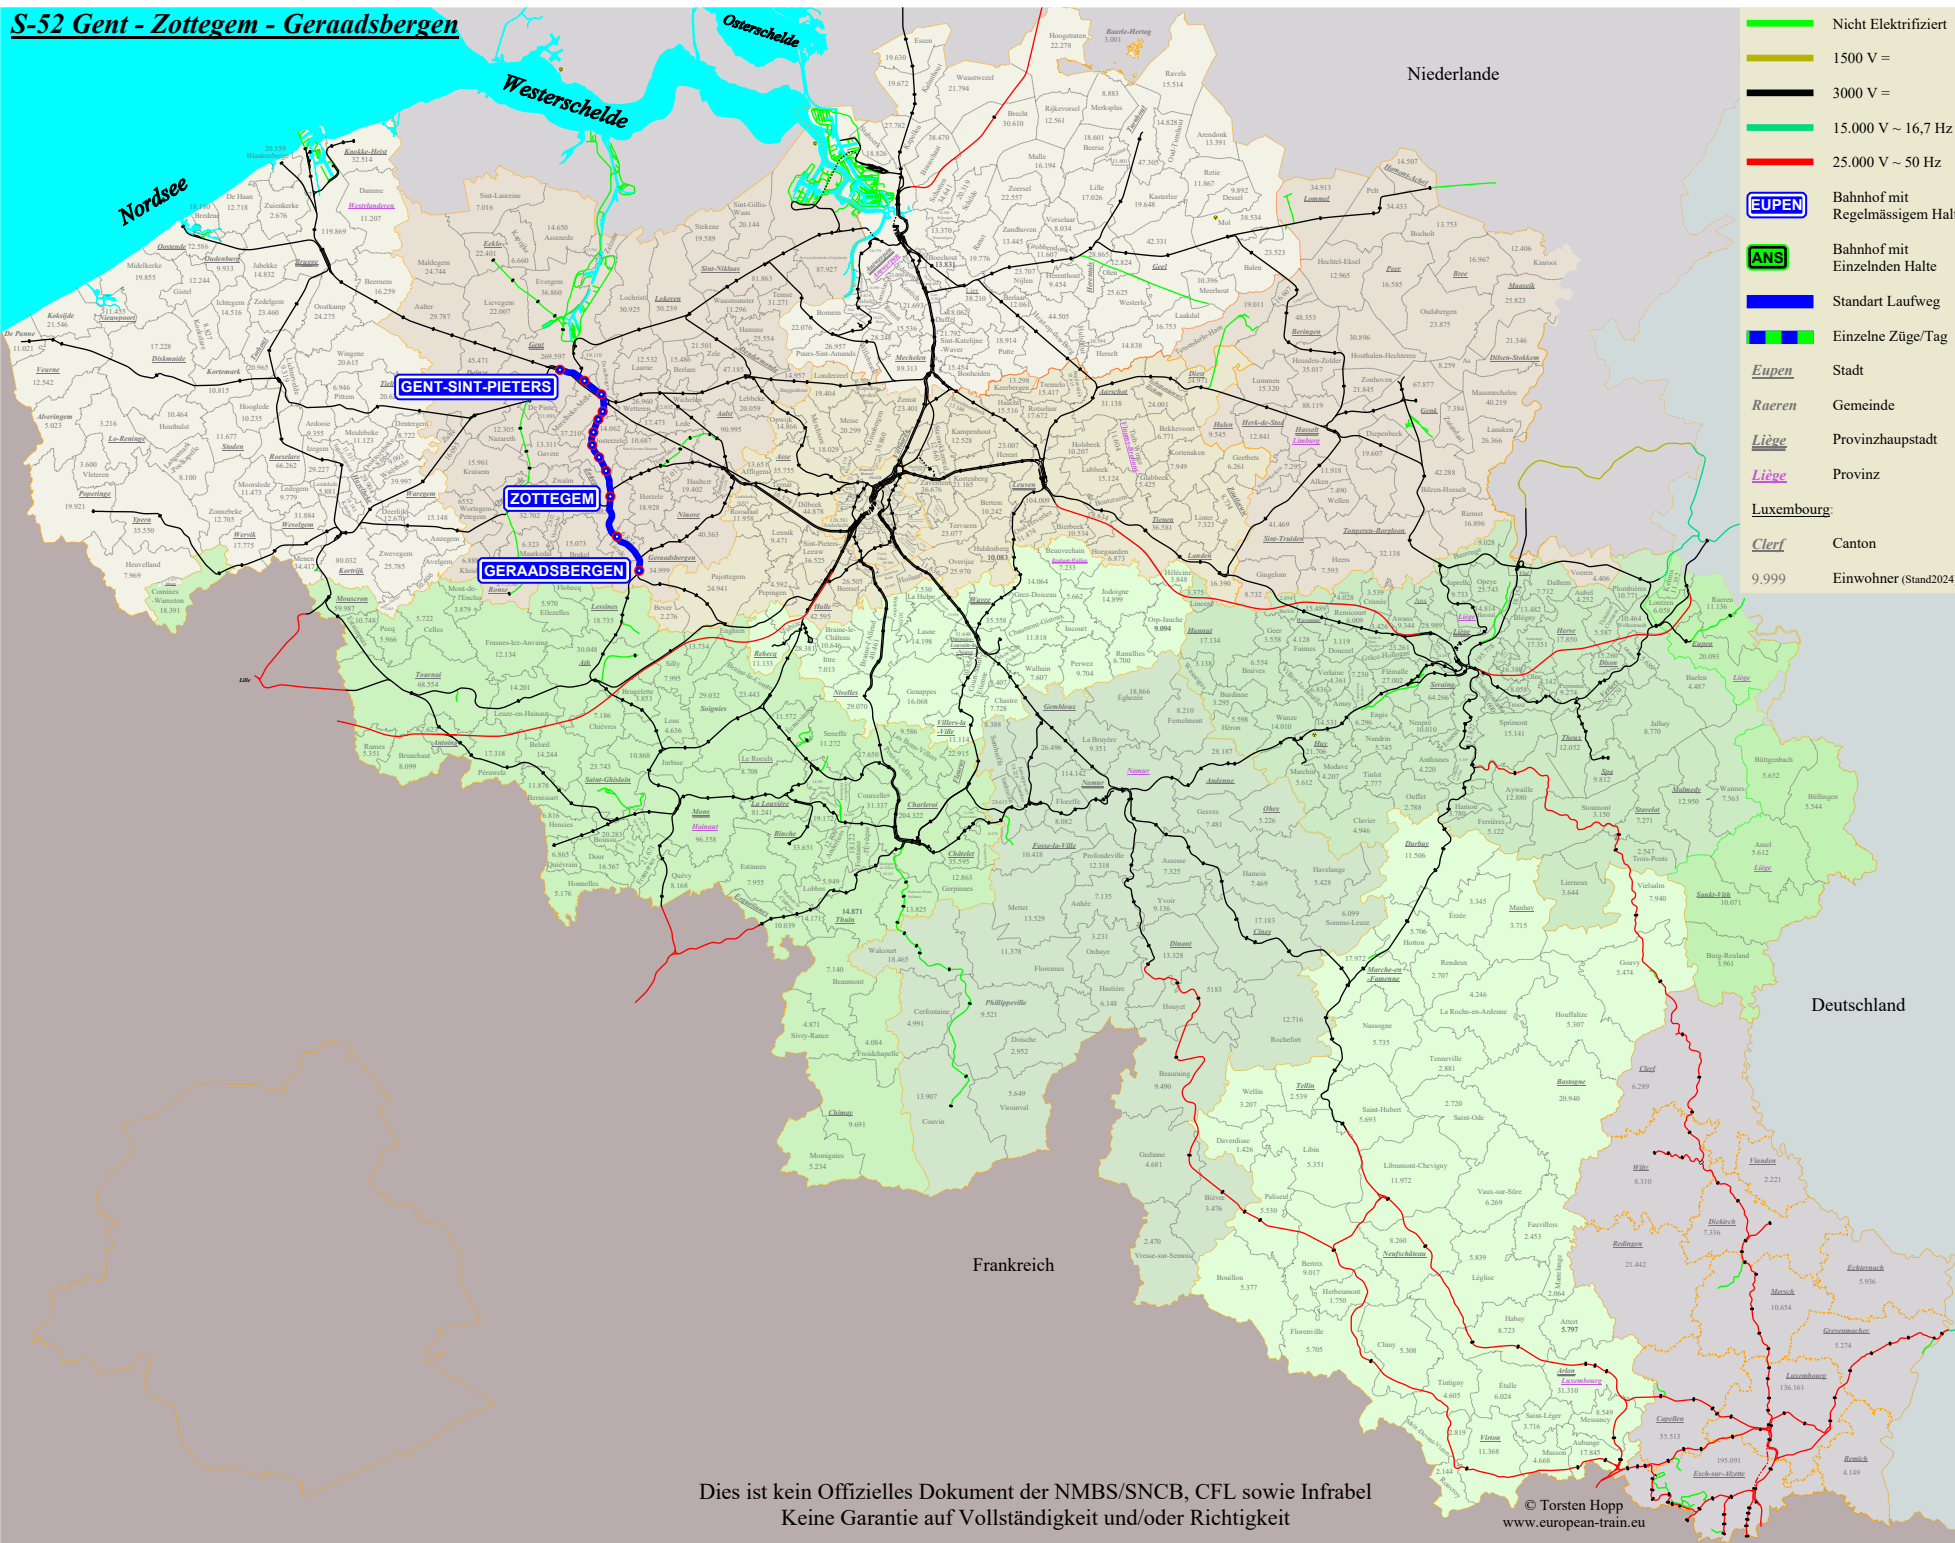

S-52 Gent - Zottegem - Geraadsbergen

- Nicht Elektrifiziert
- 1500 V =
- 3000 V =
- 15.000 V ~ 16,7 Hz
- 25.000 V ~ 50 Hz
- EUPEN Bahnhof mit Regelmässigem Halt
- ANS Bahnhof mit Einzelnden Halte
- Standart Laufweg
- Einzelne Züge/Tag
- Eupen* Stadt
- Raeren* Gemeinde
- Liège* Provinzhauptstadt
- Liège* Provinz
- Luxembourg:*
- Clerv* Canton
- 9.999 Einwohner (Stand2024)

- Gent-Sint-Pieters
- Merelbeke
- Melle
- Gontrode
- Landskouter
- Moortsele
- Scheldewindeke
- Balegem-Dorp
- Balegem-Zuid
- Zottegem
- Lierde
- Geraadsbergen

Dies ist kein Offizielles Dokument der NMBS/SNCB, CFL sowie Infrabel
Keine Garantie auf Vollständigkeit und/oder Richtigkeit