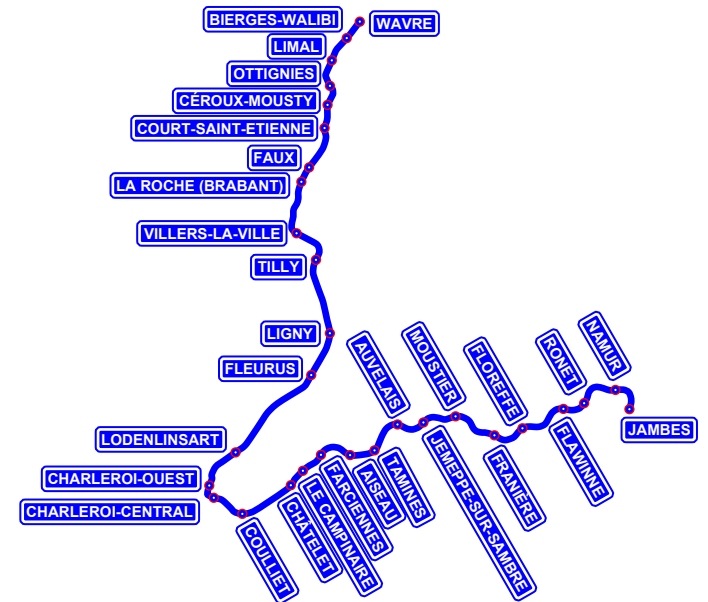

Montags bis Freitags		4585	4185	4586	4186	4587	4187	4588	4188	4589	4189	4590	4190	4591	4191	4592	4593
Jambes	ab	13:39	14:07	14:39	15:07	15:39	16:07	16:39	17:07	17:39	18:07	18:39	19:07	19:39	20:07	20:39	
Namur	an	13:44	14:12	14:44	15:12	15:44	16:12	16:44	17:12	17:44	18:12	18:44	19:12	19:44	20:12	20:44	
	ab	13:47	14:15	14:47	15:15	15:47	16:15	16:47	17:15	17:47	18:15	18:47	19:15	19:47	20:15	20:47	21:47
Ronet	ab	13:52	14:19	14:52	15:19	15:52	16:19	16:52	17:19	17:52	18:19	18:52	19:19	19:52	20:19	20:52	21:52
Flawinne	ab	13:55	14:22	14:55	15:22	15:55	16:22	16:55	17:22	17:55	18:22	18:55	19:22	19:55	20:22	20:55	21:55
Floreffe	ab	13:59	14:26	14:59	15:26	15:59	16:26	16:59	17:26	17:59	18:26	18:59	19:26	19:59	20:26	20:59	21:59
Franière	ab	14:03	14:29	15:03	15:29	16:03	16:29	17:03	17:29	18:03	18:29	19:03	19:29	20:03	20:29	21:03	22:03
Moustier	ab	14:07	14:33	15:07	15:33	16:07	16:33	17:07	17:33	18:07	18:33	19:07	19:33	20:07	20:33	21:07	22:07
Jemeppe-sur-Sambre	ab	14:11	14:37	15:11	15:37	16:11	16:37	17:11	17:37	18:11	18:37	19:11	19:37	20:11	20:37	21:11	22:11
Auvelais	ab	14:15	14:40	15:15	15:40	16:15	16:40	17:15	17:40	18:15	18:40	19:15	19:40	20:15	20:40	21:15	22:15
Tamines	ab	14:11	14:44	15:10	15:44	16:09	16:44	17:08	17:44	18:07	18:44	19:06	19:44	20:05	20:44	21:04	22:03
Aiseau	ab	14:22	14:47	15:22	15:47	16:22	16:47	17:22	17:47	18:22	18:47	19:22	19:47	20:22	20:47	21:22	22:22
Farciennes	ab	14:25	14:51	15:25	15:51	16:25	16:51	17:25	17:51	18:25	18:51	19:25	19:51	20:25	20:51	21:25	22:25
Le Campinaire	ab	14:28	14:54	15:28	15:54	16:28	16:54	17:28	17:54	18:28	18:54	19:28	19:54	20:28	20:54	21:28	22:28
Châtelet	ab	14:34	14:58	15:34	15:58	16:34	16:58	17:34	17:58	18:34	18:58	19:34	19:58	20:34	20:58	21:34	22:34
Couillet	ab	14:39	15:02	15:39	16:02	16:39	17:02	17:39	18:02	18:39	19:02	19:39	20:02	20:39	21:02	21:39	22:39
Charleroi-Central	an	14:44	15:06	15:44	16:06	16:44	17:06	17:44	18:06	18:44	19:06	19:44	20:06	20:44	21:06	21:44	22:44
	ab	14:51		15:51		16:51		17:51		18:51		19:51		20:51		21:51	
Charleroi-Ouest	ab	14:55		15:55		16:55		17:55		18:55		19:55		20:55		21:55	
Lodelinsart	ab	14:59		15:59		16:59		17:59		18:59		19:59		20:59		21:59	
Fleurus	ab	15:06		16:06		17:06		18:06		19:06		20:06		21:06		22:06	
Ligny	ab	15:10		16:10		17:10		18:10		19:10		20:10		21:10		22:10	
Tilly	ab	15:15		16:15		17:15		18:15		19:15		20:15		21:15		22:15	
Villers-la-Ville	ab	15:19		16:19		17:19		18:19		19:19		20:19		21:19		22:19	
La Roche (Brabant)	ab	15:24		16:24		17:24		18:24		19:24		20:24		21:24		22:24	
Faux	ab	15:27		16:27		17:27		18:27		19:27		20:27		21:27		22:27	
Court-Saint-Etienne	ab	15:31		16:31		17:31		18:31		19:31		20:31		21:31		22:31	
Céroux-Mousty	ab	15:34		16:34		17:34		18:34		19:34		20:34		21:34		22:34	
Ottignies	an	15:37		16:37		17:37		18:37		19:37		20:37		21:37		22:37	
	ab	15:40		16:40		17:40		18:40									
Limal	ab	15:44		16:44		17:44		18:44									
Bierges-Walibi	ab	15:48		16:48		17:48		18:48									
Wavre	an	15:51		16:51		17:51		18:51