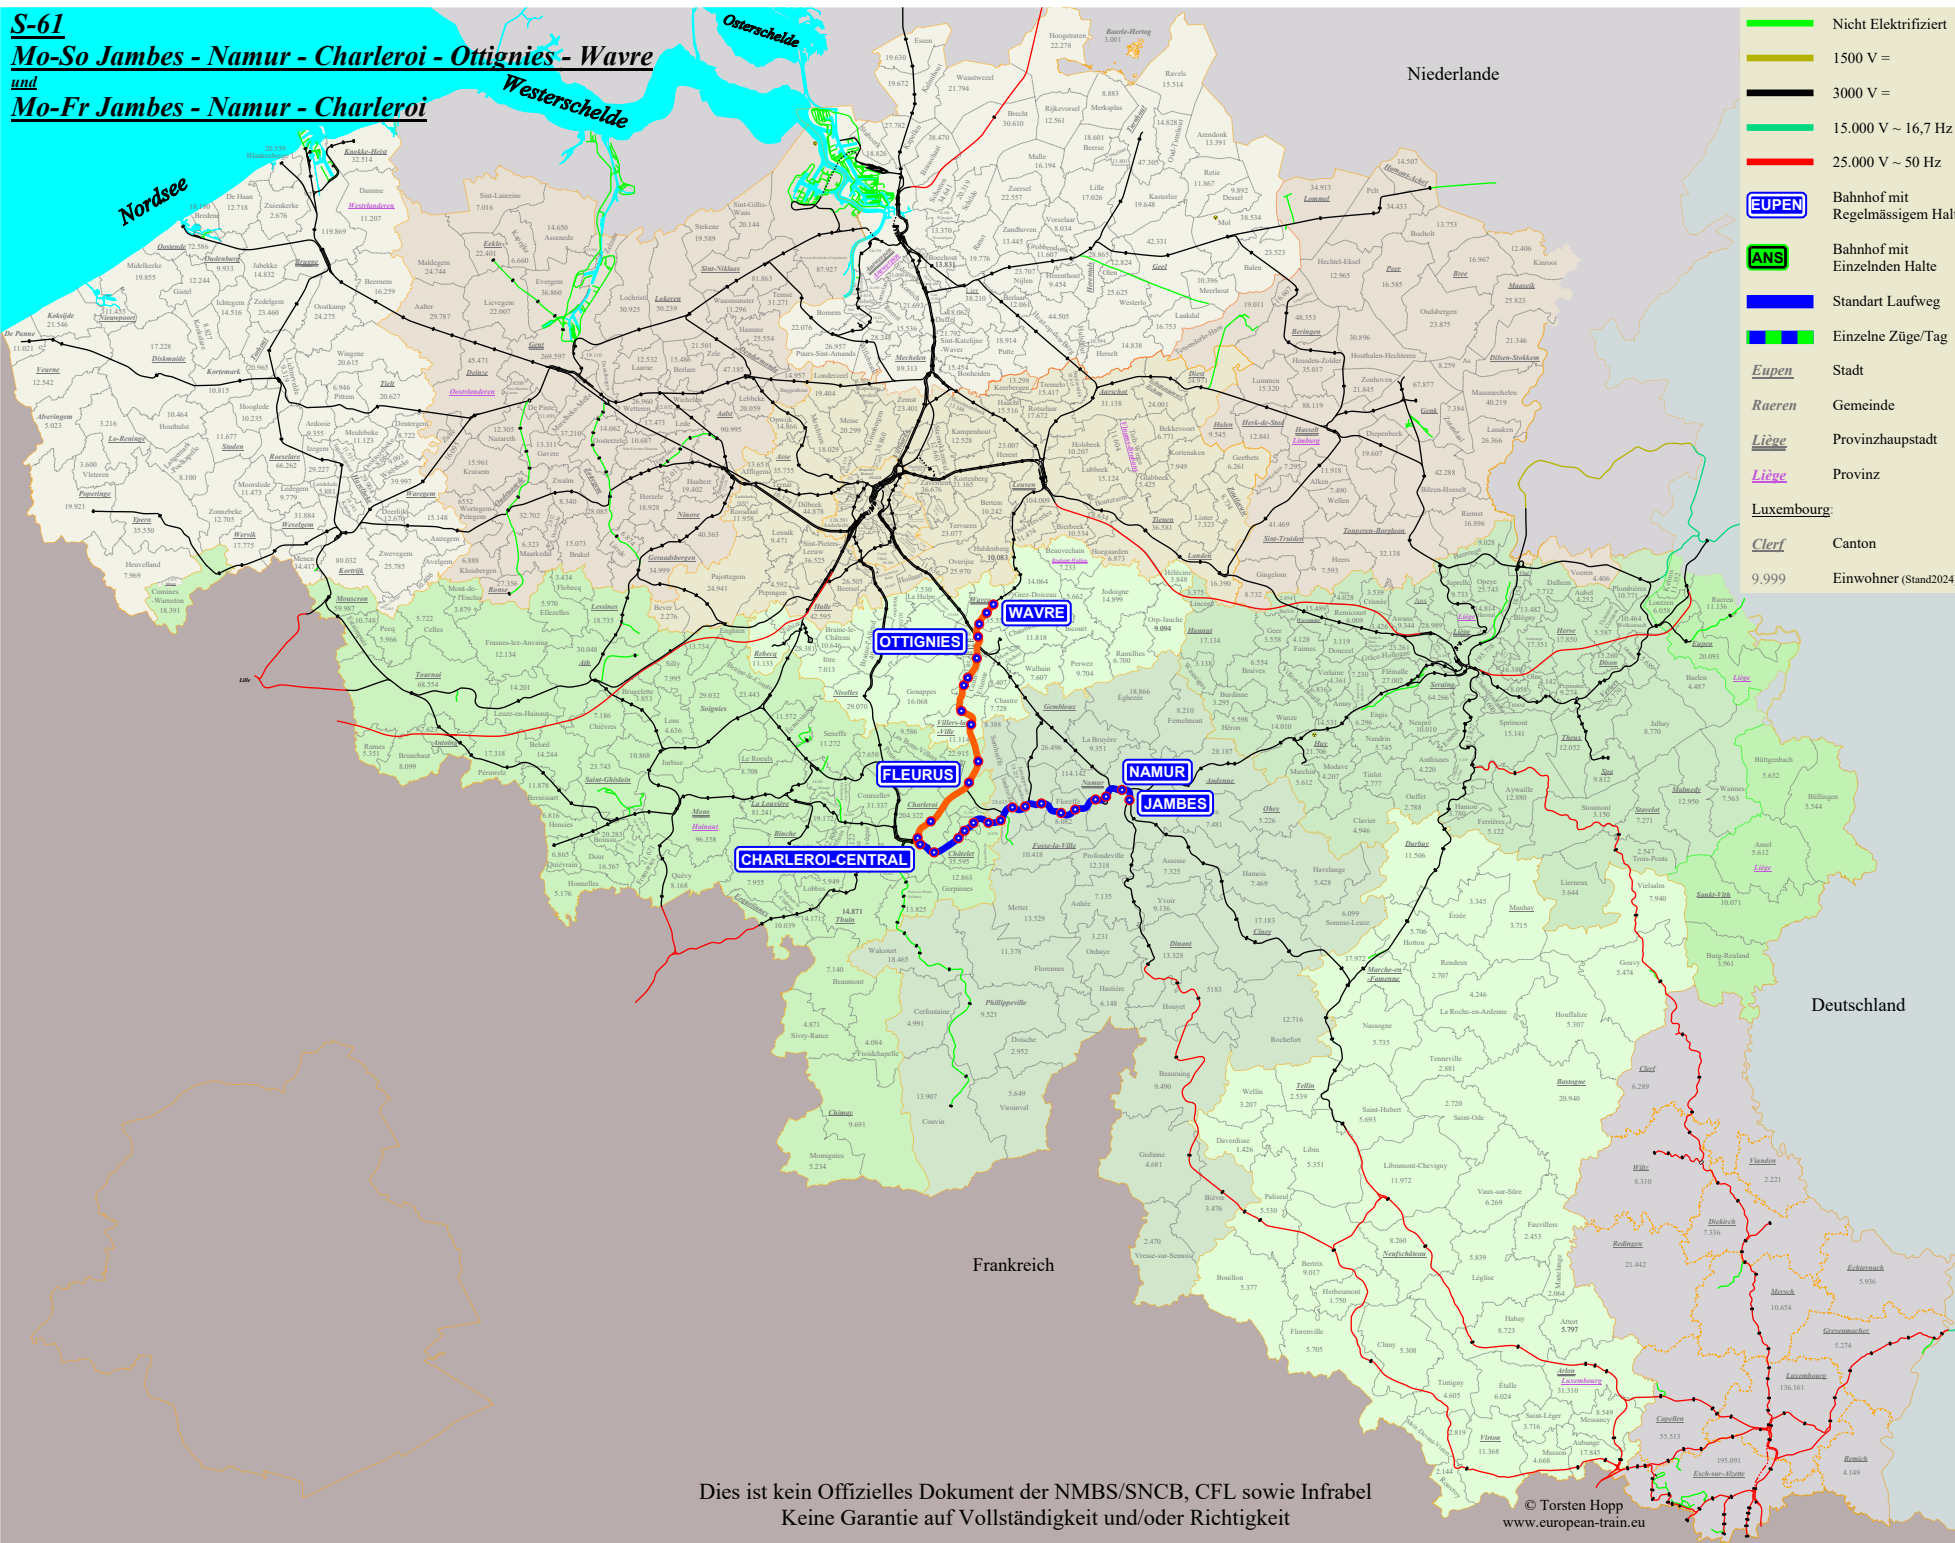

**S-61**  
**Mo-So Jambes - Namur - Charleroi - Ottignies - Wavre**  
**und**  
**Mo-Fr Jambes - Namur - Charleroi**

- Nicht Elektrifiziert
- 1500 V =
- 3000 V =
- 15.000 V ~ 16,7 Hz
- 25.000 V ~ 50 Hz
- EUPEN Bahnhof mit Regelmässigem Halt
- ANS Bahnhof mit Einzelnden Halte
- Standart Laufweg
- Einzelne Züge/Tag
- Eupen* Stadt
- Raeren* Gemeinde
- Liège* Provinzhauptstadt
- Liège* Provinz
- Luxembourg*
- Clerf* Canton
- 9.999 Einwohner (Stand2024)

- Jambes
- Namur
- Ronet
- Flawinne
- Floreffé
- Franière
- Moustier
- Jemeppe-sur-Sambre
- Auvélais
- Tamines
- Aiseau
- Farciennes
- Le Campinaire
- Châtelet
- Couillet
- Charleroi-Central
- Charleroi-Ouest
- Lodelinsart
- Fleurus
- Ligny
- Tilly
- Villers-la-Ville
- La Roche (Brabant)
- Faux
- Court-Saint-Etienne
- Céroux-Mousty
- Ottignies
- Limal
- Bierges-Walibi
- Wavre