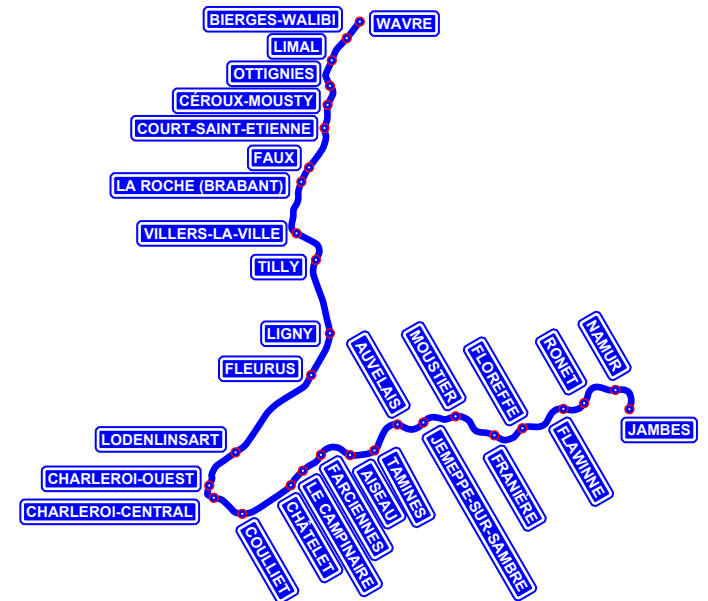

Montags bis Freitags		4576	4577	4578	4178	4579	4179	4580	4180	4581	4181	4582	4182	4583	4183	4584	4184
Jambes	ab				07:07	07:39	08:07	08:39	09:07	09:39	10:07	10:39	11:07	11:39	12:07	12:39	13:07
Namur	an				07:12	07:44	08:12	08:44	09:12	09:44	10:12	10:44	11:12	11:44	12:12	12:44	13:12
	ab		05:47	06:47	07:15	07:47	08:15	08:47	09:15	09:47	10:15	10:47	11:15	11:47	12:15	12:47	13:15
Ronet	ab		05:52	06:52	07:19	07:52	08:19	08:52	09:19	09:52	10:19	10:52	11:19	11:52	12:19	12:52	13:19
Flawinne	ab		05:55	06:55	07:22	07:55	08:22	08:55	09:22	09:55	10:22	10:55	11:22	11:55	12:22	12:55	13:22
Floreffe	ab		05:59	06:59	07:26	07:59	08:26	08:59	09:26	09:59	10:26	10:59	11:26	11:59	12:26	12:59	13:26
Franière	ab		06:03	07:03	07:29	08:03	08:29	09:03	09:29	10:03	10:29	11:03	11:29	12:03	12:29	13:03	13:29
Moustier	ab		06:07	07:07	07:33	08:07	08:33	09:07	09:33	10:07	10:33	11:07	11:33	12:07	12:33	13:07	13:33
Jemeppe-sur-Sambre	ab		06:11	07:11	07:37	08:11	08:37	09:11	09:37	10:11	10:37	11:11	11:37	12:11	12:37	13:11	13:37
Auvelais	ab		06:15	07:15	07:40	08:15	08:40	09:15	09:40	10:15	10:40	11:15	11:40	12:15	12:40	13:15	13:40
Tamines	ab		06:19	07:18	07:44	08:17	08:44	09:16	09:44	10:15	10:44	11:14	11:44	12:13	12:44	13:12	13:44
Aiseau	ab		06:22	07:22	07:47	08:22	08:47	09:22	09:47	10:22	10:47	11:22	11:47	12:22	12:47	13:22	13:47
Farciennes	ab		06:25	07:25	07:51	08:25	08:51	09:25	09:51	10:25	10:51	11:25	11:51	12:25	12:51	13:25	13:51
Le Campinaire	ab		06:28	07:28	07:54	08:28	08:54	09:28	09:54	10:28	10:54	11:28	11:54	12:28	12:54	13:28	13:54
Châtelet	ab		06:34	07:34	07:58	08:34	08:58	09:34	09:58	10:34	10:58	11:34	11:58	12:34	12:58	13:34	13:58
Couillet	ab		06:39	07:39	08:02	08:39	09:02	09:39	10:02	10:39	11:02	11:39	12:02	12:39	13:02	13:39	14:02
Charleroi-Central	an		06:44	07:44	08:06	08:44	09:06	09:44	10:06	10:44	11:06	11:44	12:06	12:44	13:06	13:44	14:06
	ab	05:51	06:51	07:51		08:51		09:51		10:51		11:51		12:51		13:51	
Charleroi-Ouest	ab	05:55	06:55	07:55		08:55		09:55		10:55		11:55		12:55		13:55	
Lodelinsart	ab	05:59	06:59	07:59		08:59		09:59		10:59		11:59		12:59		13:59	
Fleurus	ab	06:06	07:06	08:06		09:06		10:06		11:06		12:06		13:06		14:06	
Ligny	ab	06:10	07:10	08:10		09:10		10:10		11:10		12:10		13:10		14:10	
Tilly	ab	06:15	07:15	08:15		09:15		10:15		11:15		12:15		13:15		14:15	
Villers-la-Ville	ab	06:19	07:19	08:19		09:19		10:19		11:19		12:19		13:19		14:19	
La Roche (Brabant)	ab	06:24	07:24	08:24		09:24		10:24		11:24		12:24		13:24		14:24	
Faux	ab	06:27	07:27	08:27		09:27		10:27		11:27		12:27		13:27		14:27	
Court-Saint-Etienne	ab	06:31	07:31	08:31		09:31		10:31		11:31		12:31		13:31		14:31	
Céroux-Mousty	ab	06:34	07:34	08:34		09:34		10:34		11:34		12:34		13:34		14:34	
Ottignies	an	06:37	07:37	08:37		09:37		10:37		11:37		12:37		13:37		14:37	
	ab	06:40	07:40	08:40		09:40		10:40		11:40		12:40		13:40		14:40	
Limal	ab	06:44	07:44	08:44		09:44		10:44		11:44		12:44		13:44		14:44	
Bierges-Walibi	ab	06:48	07:48	08:48		09:48		10:48		11:48		12:48		13:48		14:48	
Wavre	an	06:51	07:51	08:51		09:51		10:51		11:51		12:51		13:51		14:51