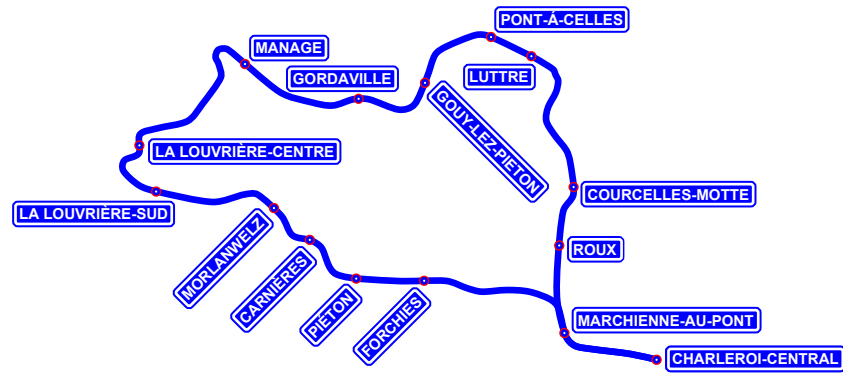

Samstags, Sonntags und Feiertags		4257	4259	4261	4263	4265	4267	4269	4271
Charleroi-Central	ab	07:52	09:52	11:52	13:52	15:52	17:52	19:52	21:52
Marchienne-au-Pont	ab	07:57	09:57	11:57	13:57	15:57	17:57	19:57	21:57
Forchies	ab	08:03	10:03	12:03	14:03	16:03	18:03	20:03	22:03
Piéton	ab	08:07	10:07	12:07	14:07	16:07	18:07	20:07	22:07
Carnières	ab	08:11	10:11	12:11	14:11	16:11	18:11	20:11	22:11
Morlanwelz	ab	08:14	10:14	12:14	14:14	16:14	18:14	20:14	22:14
La Louvrières-Sud	an	08:18	10:18	12:18	14:18	16:18	18:18	20:18	22:18
	ab	08:22	10:22	12:22	14:22	16:22	18:22	20:22	22:22
La Louvrières-Centre	an	08:26	10:26	12:26	14:26	16:24	18:24	20:24	22:24
	ab	08:29	10:29	12:29	14:29	16:29	18:29	20:29	22:29
Manage	ab	08:46	10:46	12:46	14:46	16:46	18:46	20:46	22:46
Gordaville	ab	08:52	10:52	12:52	14:52	16:52	18:52	20:52	22:52
Gouy-lez-Piéton	ab	08:56	10:06	11:16	12:26	13:36	14:46	15:56	17:06
Pont-à-Celles	ab	09:00	11:00	13:00	15:00	17:00	19:00	21:00	23:00
Luttre	an	09:03	11:04	13:04	15:04	17:04	19:04	21:04	23:04
	ab	09:10	11:11	13:11	15:11	17:11	19:11	21:11	23:11
Courcelles-Motte	ab	09:14	11:14	13:14	15:14	17:14	19:14	21:14	23:14
Roux	ab	09:18	11:18	13:18	15:18	17:18	19:18	21:18	23:18
Marchienne-au-Pont	ab	09:23	11:23	13:23	15:23	17:23	19:23	21:23	23:23
Charleroi-Central	an								

Samstags, Sonntags und Feiertags		4278	4280	4282	4284	4286	4288	4290	4292
Charleroi-Central	ab	06:38	08:38	10:38	12:38	14:38	16:38	18:38	20:38
Marchienne-au-Pont	ab	06:43	08:43	10:43	12:43	14:43	16:43	18:43	20:43
Roux	ab	06:48	08:48	10:48	12:48	14:48	16:48	18:48	20:48
Courcelles-Motte	ab	06:51	08:51	10:51	12:51	14:51	16:51	18:51	20:51
Luttre	ab	06:57	08:57	10:57	12:57	14:57	16:57	18:57	20:57
	an	06:58	08:58	10:58	12:58	14:58	16:58	18:58	20:58
Pont-à-Celles	ab	07:01	09:01	11:01	13:01	15:01	17:01	19:01	21:01
Gouy-lez-Piéton	ab	07:05	09:05	11:05	13:05	15:05	17:05	19:05	21:05
Gordaville	ab	07:09	09:09	11:09	13:09	15:09	17:09	19:09	21:09
Manage	ab	07:23	09:23	11:23	13:23	15:23	17:23	19:23	21:23
La Louvrières-Centre	an	07:32	09:32	11:32	13:32	15:32	17:32	19:32	21:32
	ab	07:35	09:35	11:35	13:35	15:35	17:35	19:35	21:35
La Louvrières-Sud	an	07:39	09:39	11:39	13:39	15:39	17:39	19:39	21:39
	ab	07:43	09:43	11:43	13:43	15:43	17:43	19:43	21:43
Morlanwelz	ab	07:48	09:48	11:48	13:48	15:48	17:48	19:48	21:48
carnières	ab	07:51	09:51	11:51	13:51	15:51	17:51	19:51	21:51
Piéton	ab	07:55	09:55	11:55	13:55	15:55	17:55	19:55	21:55
Forchies	ab	07:59	09:59	11:59	13:59	15:59	17:59	19:59	21:59
Marchienne-au-Pont	ab	08:05	10:05	12:05	14:05	16:05	18:05	20:05	22:05
Charleroi-Central	an	08:09	10:09	12:09	14:09	16:09	18:09	20:09	22:09