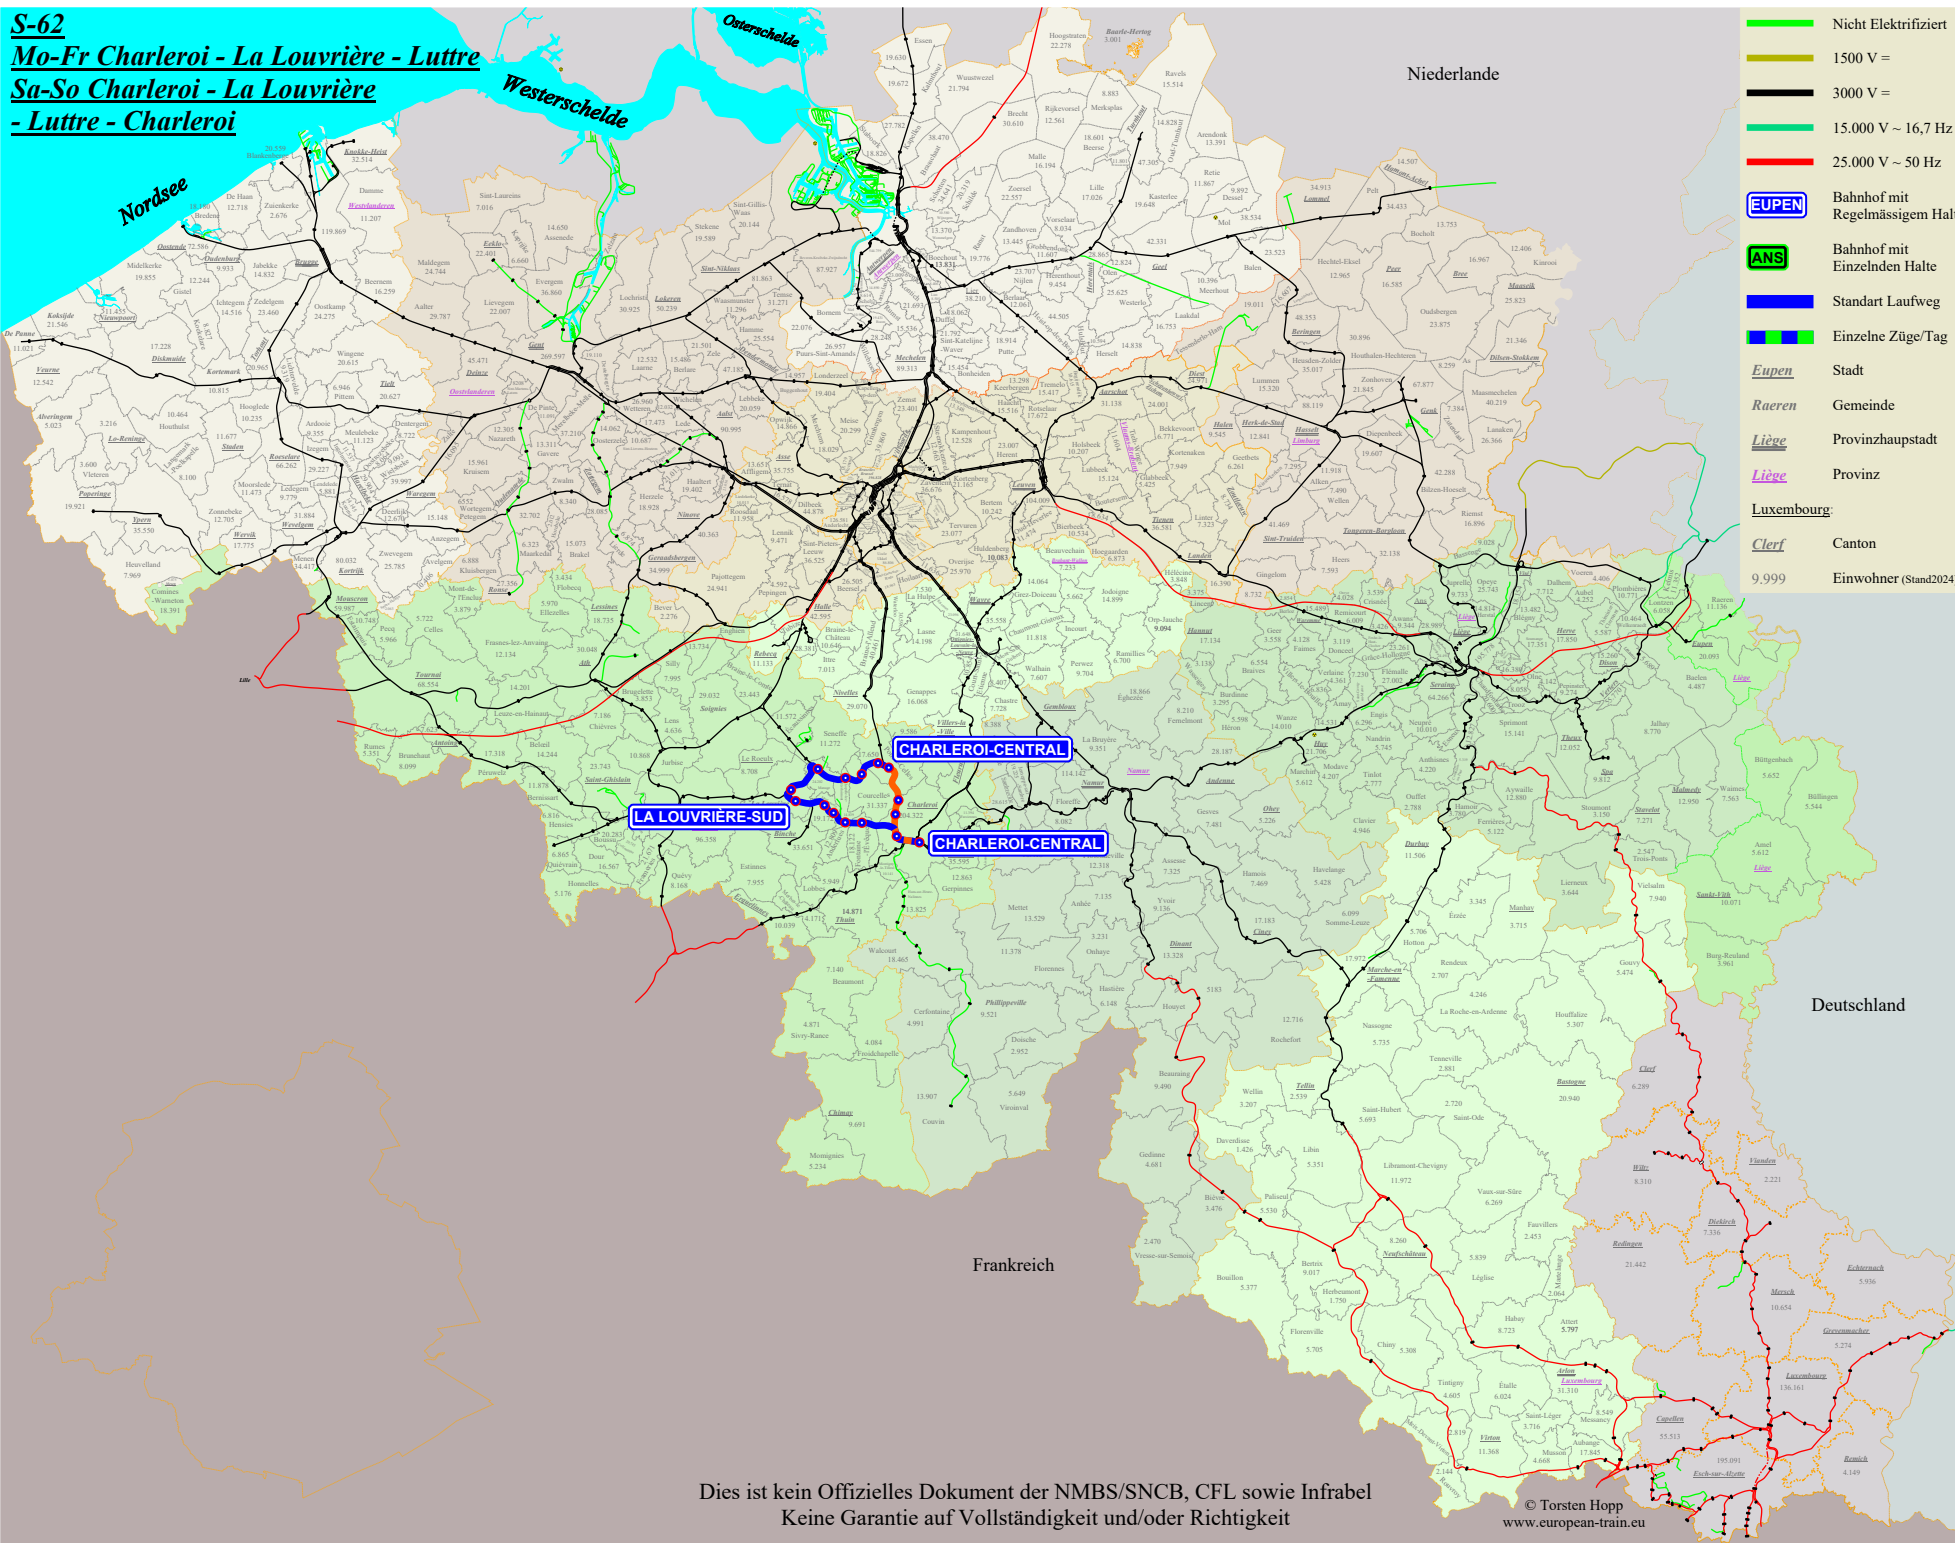

S-62
Mo-Fr Charleroi - La Louvière - Luttre
Sa-So Charleroi - La Louvière
- Luttre - Charleroi

- Nicht Elektrifiziert
- 1500 V =
- 3000 V =
- 15.000 V ~ 16,7 Hz
- 25.000 V ~ 50 Hz
- EUPEN** Bahnhof mit Regelmässigem Halt
- ANS** Bahnhof mit Einzelnden Halte
- Standart Laufweg
- Einzelne Züge/Tag
- Eupen* Stadt
- Raeren* Gemeinde
- Liège* Provinzhauptstadt
- Liège* Provinz
- Luxembourg:**
- Clerf* Canton
- 9.999 Einwohner (Stand2024)