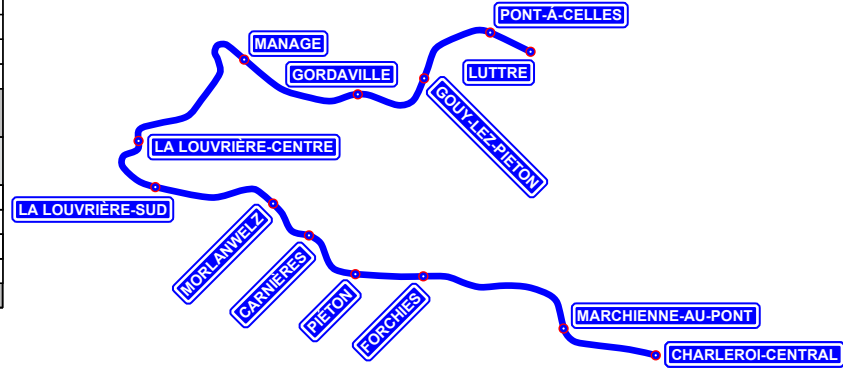

Montags bis Freitags		4254	4255	4256	4257	4258	4259	4260	4261	4262	4263	4264	4265	4266	4267	4268	4269
Charleroi-Central	ab		05:55	06:55	07:55	08:55	09:55	10:55	11:55	12:55	13:55	14:55	15:55	16:55	17:55	18:55	19:55
Marchienne-au-Pont	ab		06:00	07:00	08:00	09:00	10:00	11:00	12:00	13:00	14:00	15:00	16:00	17:00	18:00	19:00	20:00
Forchies	ab		06:06	07:06	08:06	09:06	10:06	11:06	12:06	13:06	14:06	15:06	16:06	17:06	18:06	19:06	20:06
Piéton	ab		06:10	07:10	08:10	09:10	10:10	11:10	12:10	13:10	14:10	15:10	16:10	17:10	18:10	19:10	20:10
Carnières	ab		06:14	07:14	08:14	09:14	10:14	11:14	12:14	13:14	14:14	15:14	16:14	17:14	18:14	19:14	20:14
Morlanwelz	ab		06:17	07:17	08:17	09:17	10:17	11:17	12:17	13:17	14:17	15:17	16:17	17:17	18:17	19:17	20:17
La Louvrières-Sud	an		06:21	07:21	08:21	09:21	10:21	11:21	12:21	13:21	14:21	15:21	16:21	17:21	18:21	19:21	20:21
	ab		06:24	07:24	08:24	09:24	10:24	11:24	12:24	13:24	14:24	15:24	16:24	17:24	18:24	19:24	20:24
La Louvrières-Centre	an		06:28	07:28	08:28	09:28	10:28	11:28	12:28	13:28	14:28	15:28	16:28	17:28	18:28	19:28	20:28
	ab	05:29	06:29	07:29	08:29	09:29	10:29	11:29	12:29	13:29	14:29	15:29	16:29	17:29	18:29	19:29	20:29
Manage	ab	05:38	06:38	07:38	08:38	09:38	10:38	11:38	12:38	13:38	14:38	15:38	16:38	17:38	18:38	19:38	20:38
Gordaville	ab	05:43	06:43	07:43	08:43	09:43	10:43	11:43	12:43	13:43	14:43	15:43	16:43	17:43	18:43	19:43	20:43
Gouy-lez-Piéton	ab	05:47	06:47	07:47	08:47	09:47	10:47	11:47	12:47	13:47	14:47	15:47	16:47	17:47	18:47	19:47	20:47
Pont-à-Celles	ab	05:51	06:52	07:52	08:52	09:52	10:52	11:52	12:52	13:52	14:52	15:52	16:52	17:51	18:52	19:52	20:52
Luttre	an	05:54	06:55	07:55	08:55	09:55	10:55	11:55	12:55	13:55	14:55	15:55	16:55	17:54	18:55	19:55	20:55

Montags bis Freitags		4276	4277	4278	4279	4280	4281	4282	4283	4284	4285	4286	4287	4288	4289	4290	4291	4292
Luttre	ab		06:05	07:05	08:05	09:05	10:05	11:05	12:05	13:05	14:05	15:05	16:05	17:05	18:05	19:05	20:05	21:06
Pont-à-Celles	ab		06:09	07:09	08:09	09:09	10:09	11:09	12:09	13:09	14:09	15:09	16:09	17:09	18:09	19:09	20:09	21:10
Gouy-lez-Piéton	ab		06:14	07:14	08:14	09:14	10:14	11:14	12:14	13:14	14:14	15:14	16:14	17:14	18:14	19:14	20:14	21:14
Gordaville	ab		06:18	07:18	08:18	09:18	10:18	11:18	12:18	13:18	14:18	15:18	16:18	17:18	18:18	19:18	20:18	21:18
Manage	ab		06:23	07:23	08:23	09:23	10:23	11:23	12:23	13:23	14:23	15:23	16:23	17:23	18:23	19:23	20:23	21:23
La Louvrières-Centre	an		06:32	07:32	08:32	09:32	10:32	11:32	12:32	13:32	14:32	15:32	16:32	17:32	18:32	19:32	20:32	21:32
	ab	05:33	06:33	07:33	08:33	09:33	10:33	11:33	12:33	13:33	14:33	15:33	16:33	17:33	18:33	19:33	20:33	21:33
La Louvrières-Sud	an	05:37	06:37	07:37	08:37	09:37	10:37	11:37	12:37	13:37	14:37	15:37	16:37	17:37	18:37	19:37	20:37	21:37
	ab	05:40	06:40	07:40	08:40	09:40	10:40	11:40	12:40	13:40	14:40	15:40	16:40	17:40	18:40	19:40	20:40	
Morlanwelz	ab	05:45	06:45	07:45	08:45	09:45	10:45	11:45	12:45	13:45	14:45	15:45	16:45	17:45	18:45	19:45	20:45	
carnières	ab	05:48	06:48	07:48	08:48	09:48	10:48	11:48	12:48	13:48	14:48	15:48	16:48	17:48	18:48	19:48	20:48	
Piéton	ab	05:52	06:52	07:52	08:52	09:52	10:52	11:52	12:52	13:52	14:52	15:52	16:52	17:52	18:52	19:52	20:52	
Forchies	ab	05:56	06:56	07:56	08:56	09:56	10:56	11:56	12:56	13:56	14:56	15:56	16:56	17:56	18:56	19:56	20:56	
Marchienne-au-Pont	ab	06:03	07:03	08:03	09:03	10:02	11:03	12:03	13:03	14:03	15:03	16:02	17:03	18:02	19:02	20:03	21:03	
Charleroi-Central	an	06:07	07:07	08:07	09:07	10:06	11:07	12:07	13:07	14:07	15:07	16:06	17:07	18:06	19:06	20:07	21:07