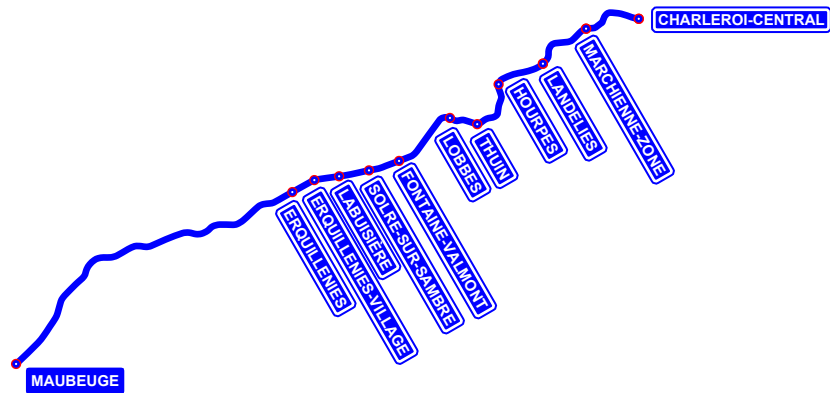

Montags bis Freitags		19805	19807	19809	7750	19811	19813	19815	19817	19819	19821	19823	19825	19827	8754	19829	19831	19833	19835	19837
Maubeuge (F)	ab			06:45		07:45		09:45		11:45		13:45		15:45			17:45		19:45	20:45
Les Bons Pères (F)				⋮		⋮		⋮		⋮		⋮		⋮			⋮		⋮	⋮
Jeumont (F)				⋮		⋮		⋮		⋮		⋮		⋮			⋮		⋮	⋮
Erquennes	an			06:55		07:54		09:54		11:54		13:54		15:54			17:55		19:54	20:54
Erquennes	ab	04:55	05:56	06:58	07:38	07:55	08:56	09:55	10:56	11:55	12:56	13:55	14:56	15:55	16:35	17:02	18:06	19:08	19:55	20:55
Erquennes-Dorp	ab	04:58	05:59	07:01	07:41	07:58	08:59	09:58	10:59	11:58	12:59	13:58	14:59	15:58	16:39	17:05	18:09	19:11	19:58	20:58
Solre-sur-Sambre	ab	05:01	06:03	07:05	07:45	08:02	09:03	10:02	11:03	12:02	13:03	14:02	15:03	16:02	16:43	17:08	18:13	19:14	20:02	21:02
Labuissière	ab	05:05	06:07	07:09	07:49	08:06	09:07	10:06	11:07	12:06	13:07	14:06	15:07	16:06	16:47	17:16	18:17	19:18	20:06	21:06
Fontaine-Valmont	ab	05:08	06:10	07:13	07:52	08:09	09:10	10:09	11:10	12:09	13:10	14:09	15:10	16:09	16:51	17:19	18:20	19:21	20:09	21:09
Lobbès	ab	05:13	06:15	07:18	07:57	08:14	09:15	10:14	11:15	12:14	13:15	14:14	15:15	16:14	16:56	17:25	18:25	19:26	20:14	21:14
Thuin	ab	05:17	06:19	07:22	08:01	08:18	09:19	10:18	11:19	12:18	13:19	14:18	15:19	16:18	16:59	17:29	18:28	19:30	20:18	21:18
Hourpes	ab	05:21	06:24	07:26	08:06	08:23	09:24	10:23	11:24	12:23	13:24	14:23	15:24	16:23	17:04	17:34	18:33	19:34	20:23	21:23
Landelies	ab	05:26	06:28	07:31	08:10	08:28	09:28	10:28	11:28	12:28	13:28	14:28	15:28	16:28	17:09	17:38	18:38	19:38	20:28	21:28
Marchienne-Zone	ab	05:31	06:33	07:36	08:15	08:33	09:33	10:33	11:33	12:33	13:33	14:33	15:33	16:33	17:14	17:43	18:43	19:43	20:33	21:33
Charleroi-Central	an	05:36	06:38	07:41	08:20	08:38	09:38	10:38	11:38	12:38	13:38	14:38	15:38	16:38	17:19	17:48	18:48	19:48	20:38	21:38