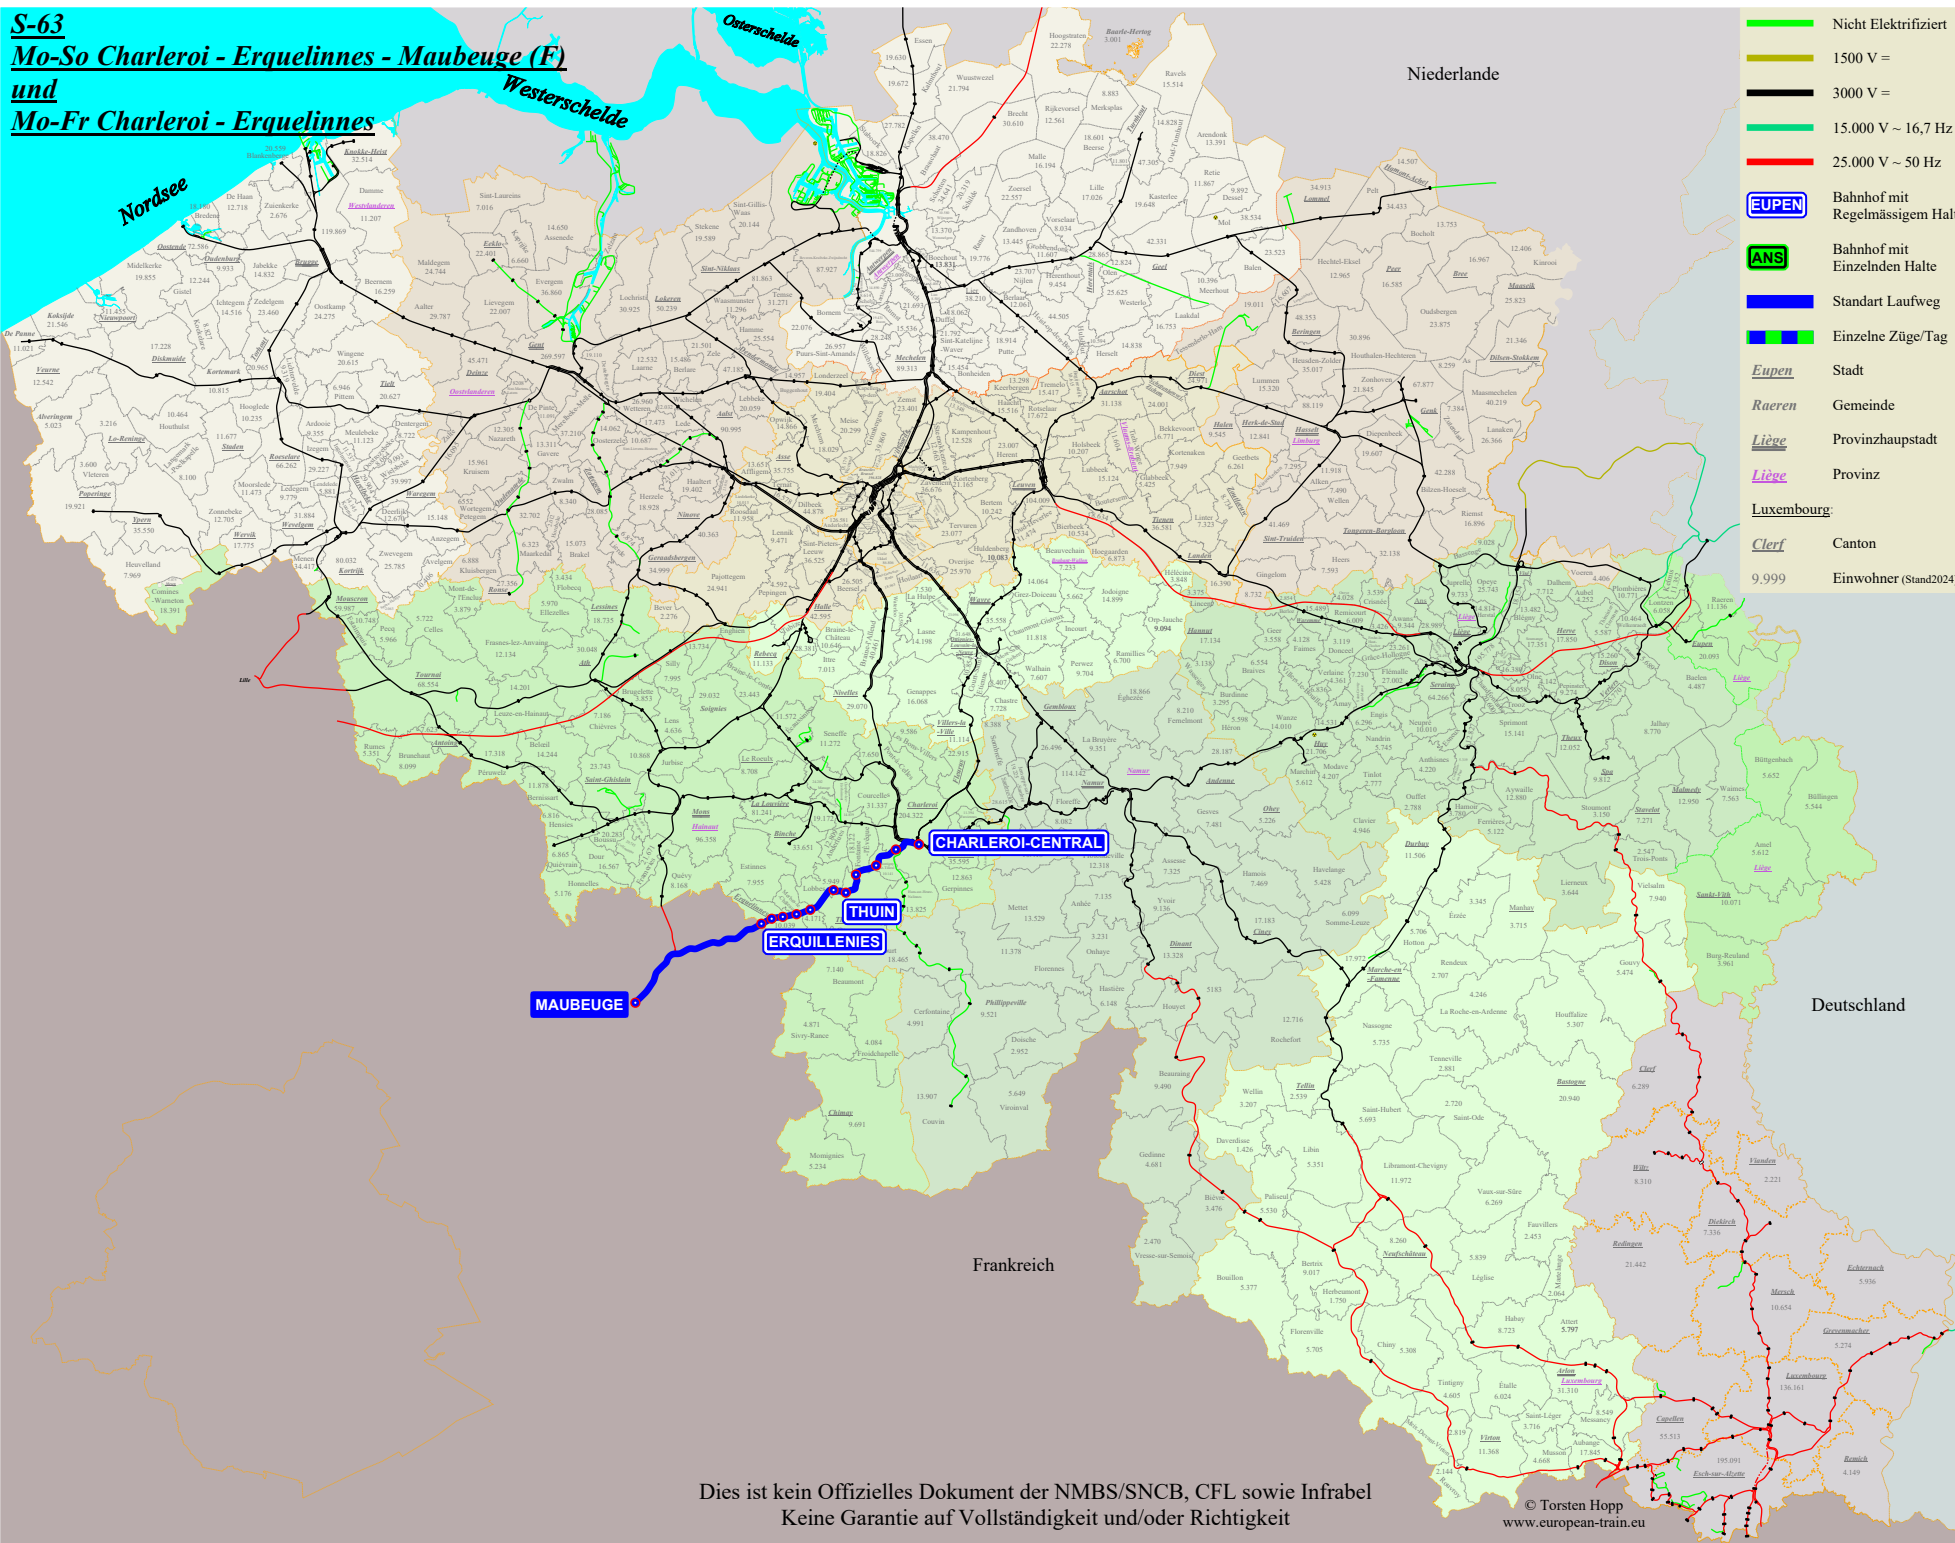

**S-63**  
**Mo-So Charleroi - Erquelinnes - Maubeuge (F)**  
**und**  
**Mo-Fr Charleroi - Erquelinnes**

- Nicht Elektrifiziert
- 1500 V =
- 3000 V =
- 15.000 V ~ 16,7 Hz
- 25.000 V ~ 50 Hz
- Bahnhof mit Regelmässigem Halt
- Bahnhof mit Einzelnden Halte
- Standart Laufweg
- Einzelne Züge/Tag
- Eupen* Stadt
- Raeren* Gemeinde
- Liège* Provinzhauptstadt
- Liège* Provinz
- Luxembourg:**
- Clerf* Canton
- 9.999 Einwohner (Stand2024)

- Mo-Fr
- Mo-Fr
- Sa-So
- Charleroi-Central
- Marchienne-Zone
- Landelies
- Hourpes
- Thuin
- Lobbes
- Fontaine-Valmont
- Labuissière
- Solre-sur-Sambre
- Erquelinnes-Dorp
- Erquelinnes
- Jeumont (F)
- Les Bons Pères (F)
- Maubeuge (F)