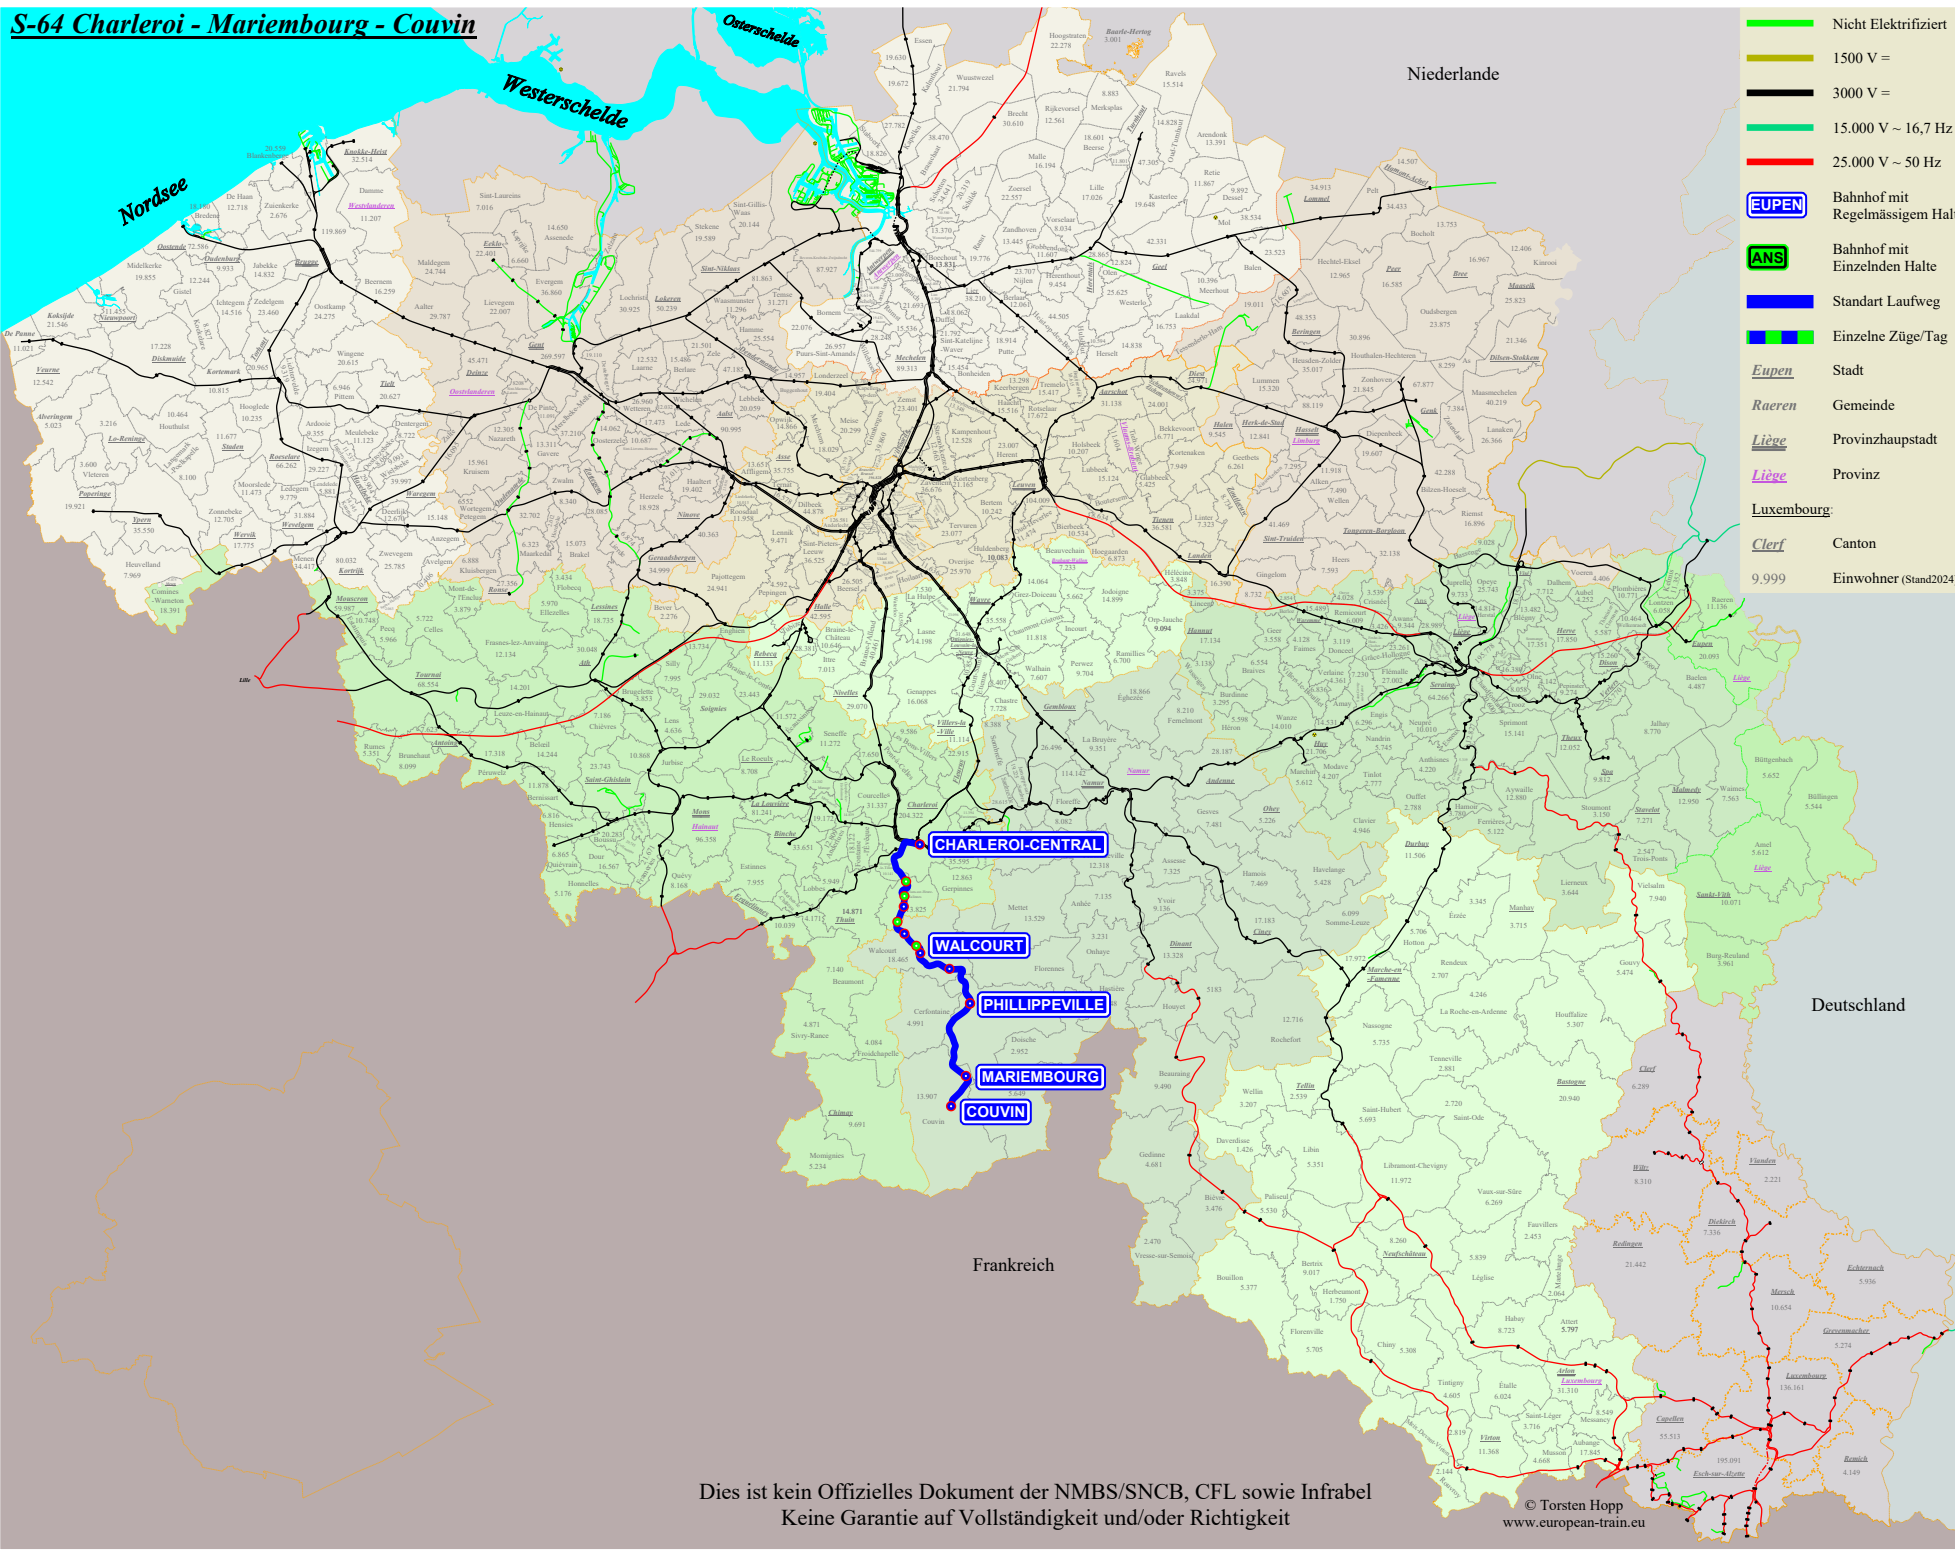

# S-64 Charleroi - Mariembourg - Couvin

- Nicht Elektrifiziert
- 1500 V =
- 3000 V =
- 15.000 V ~ 16,7 Hz
- 25.000 V ~ 50 Hz
- EUPEN Bahnhof mit Regelmässigem Halt
- ANS Bahnhof mit Einzelnden Halte
- Standort Laufweg
- Einzelne Züge/Tag
- Eupen* Stadt
- Raeren* Gemeinde
- Liège* Provinzhauptstadt
- Liège* Provinz
- Luxembourg:**
- Clerv* Canton
- 9.999 Einwohner (Stand2024)

- Charleroi-Central
- Jamiloux
- Beignée
- Ham-sur-Heure
- Cour-sur-Heure
- Berzéée
- Pry
- Walcourt
- Yves-Gomezée
- Philippeville
- Mariembourg
- Couvin

Dies ist kein Offizielles Dokument der NMBS/SNCB, CFL sowie Infrabel  
Keine Garantie auf Vollständigkeit und/oder Richtigkeit